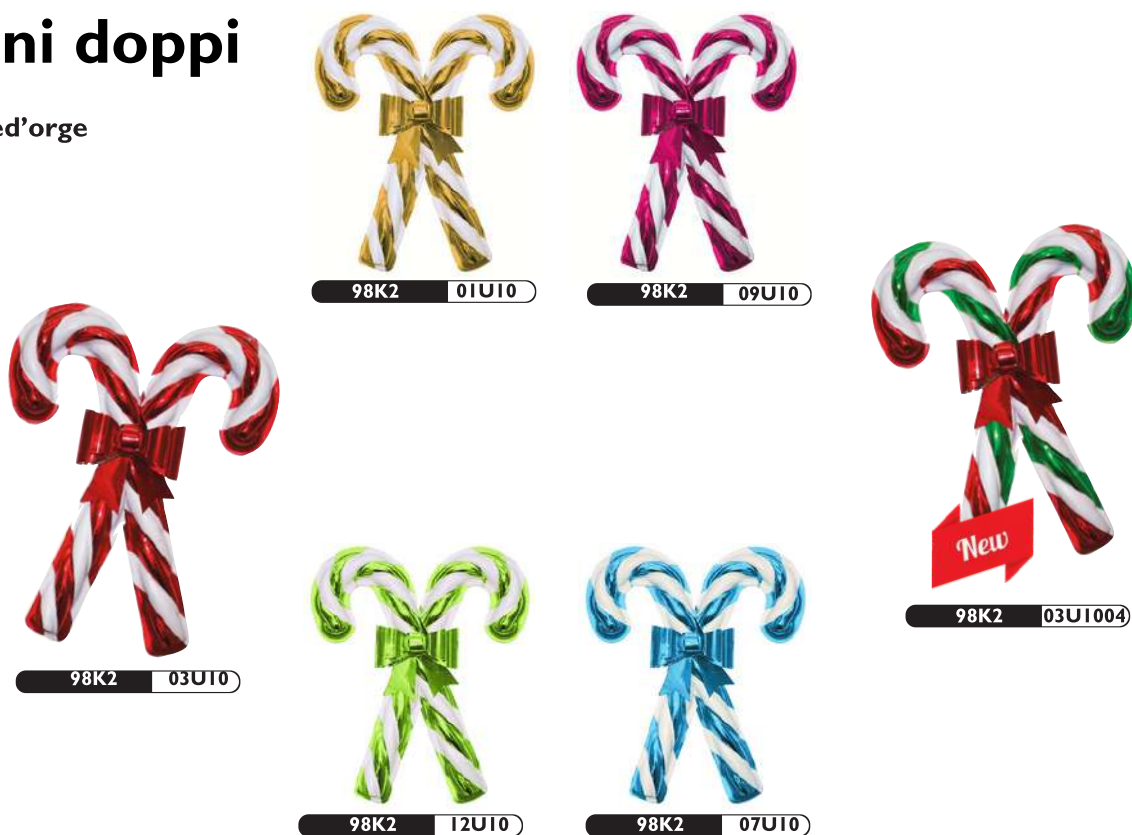

Bastoncini doppi

Twindouble sticks
Doublespetits sucred'orge

Dimensions
33,5 x 42 x 4 cm