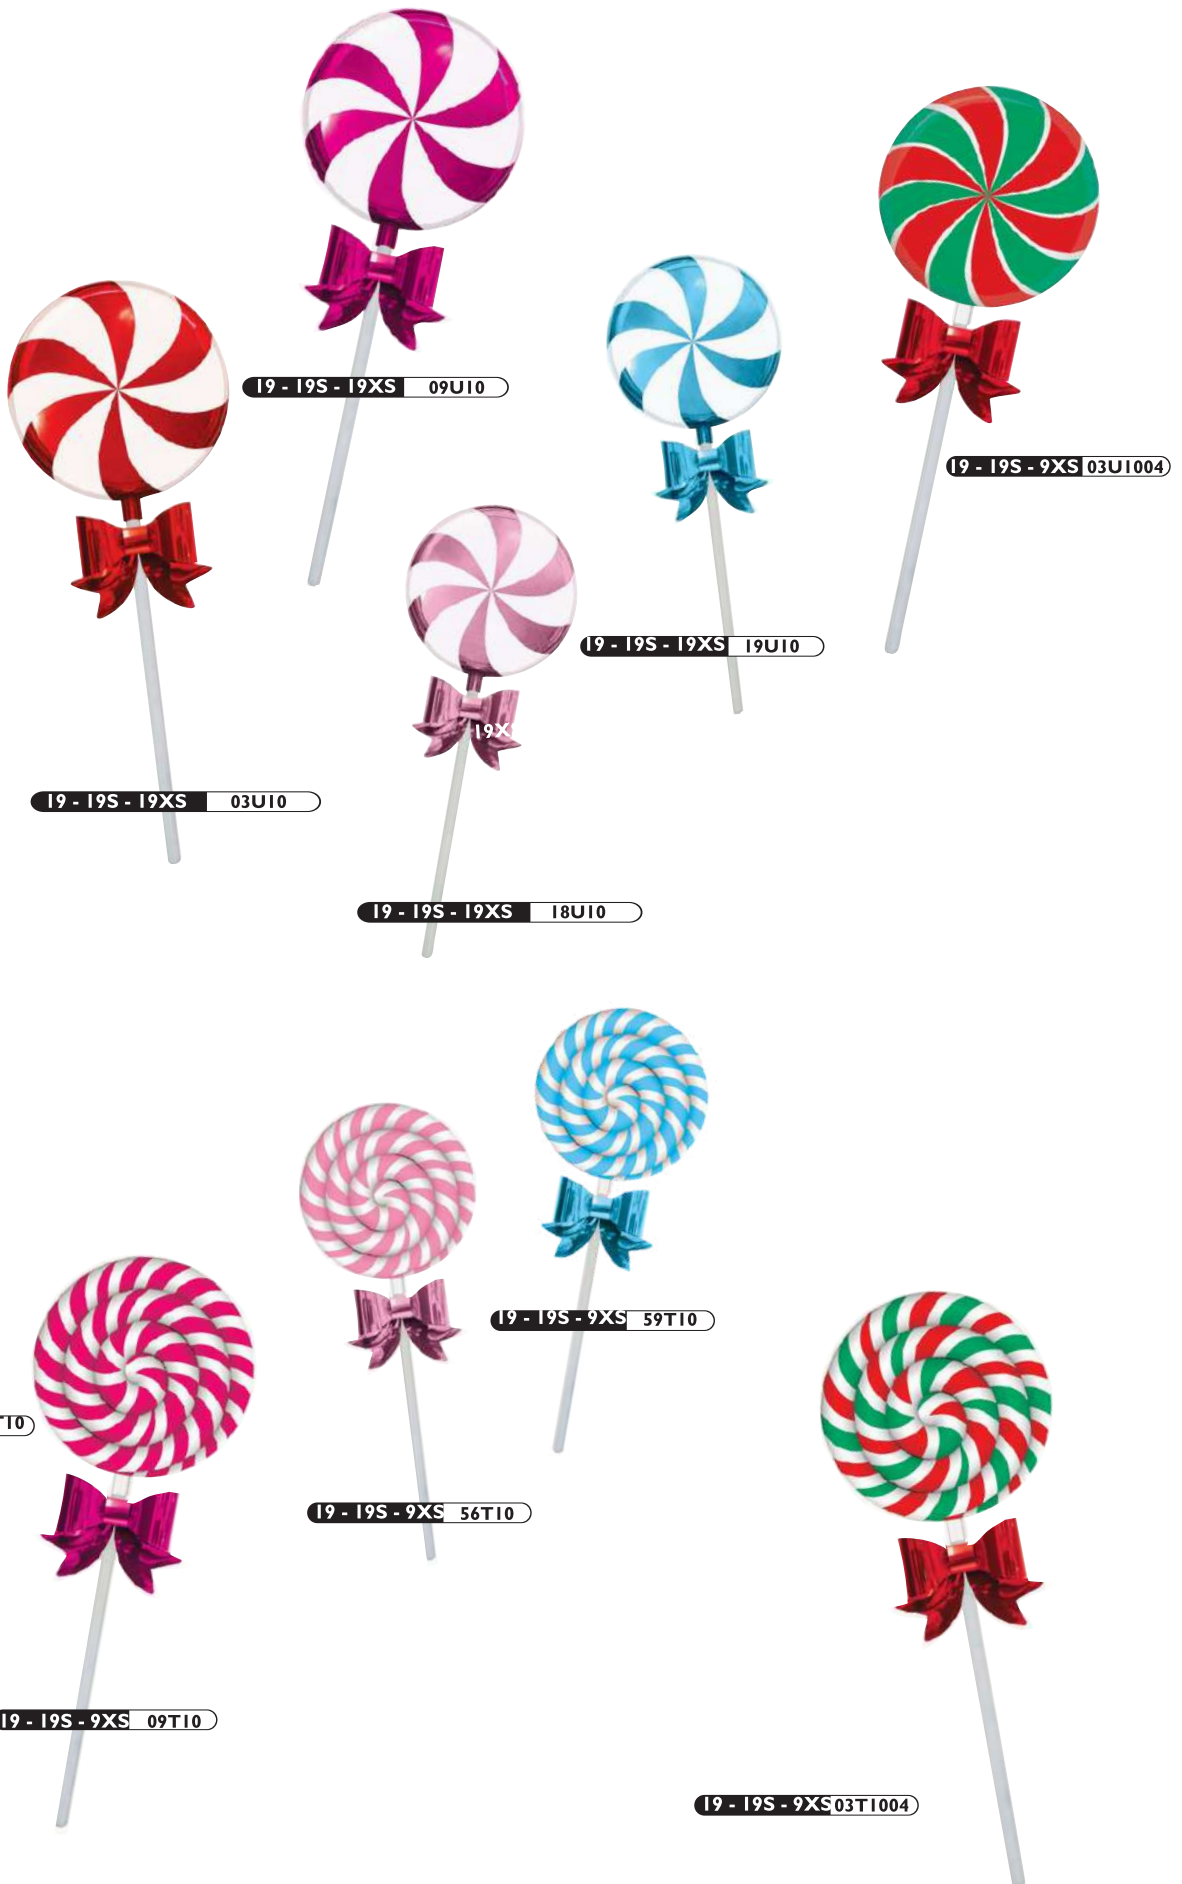

Sucette

Dimensions

19 ø80 x 228 x 20 cm

19S ø 42 x 110 x 12,5 cm

19XS ø 21 x 55 x 9 cm