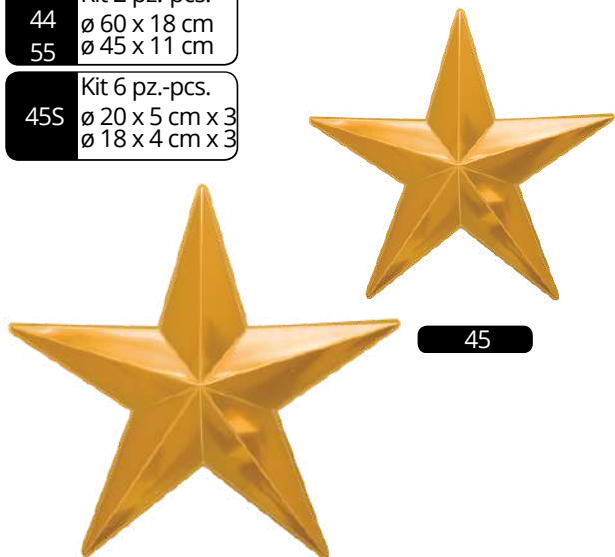

## Kit étoiles

**Dimensioni**  
Dimensions

44 Kit 2 pz.-pcs.  
ø 60 x 18 cm  
55 ø 45 x 11 cm

45S Kit 6 pz.-pcs.  
ø 20 x 5 cm x 3  
ø 18 x 4 cm x 3

La réalisation d'autres couleurs est possible sur quantité minimum.