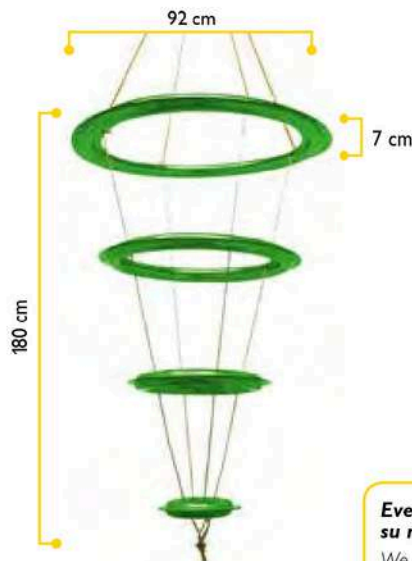

79

Tinte unite disponibili

One colour available

Couleurs unies disponibles

	78-79	50
	78-79	51
	78-79	52
	78-79	53
	78-79	54
	78-79	55
	78-79	10
	78-79	11

Eventuali altri colori possono essere realizzati su richiesta e su quantitativi.

We can realize any other colours on quantity.

La réalisation d'autres couleurs est possible sur quantité minimum.