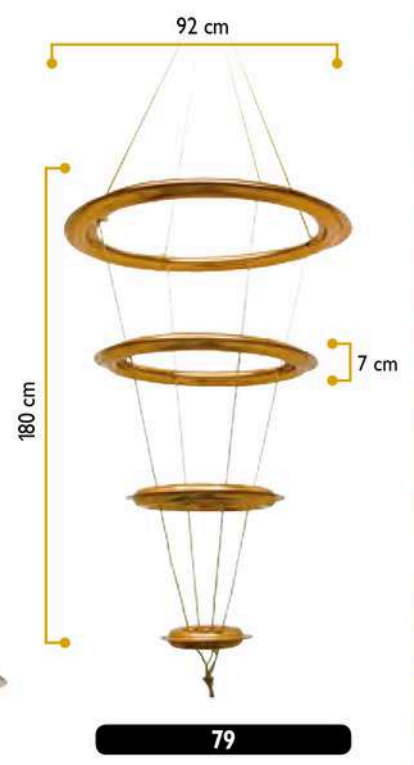

## Anelli cono

Conical rings  
Anneaux coniques

Dimensioni  
Dimensions  
**78-79** ø 92 x 180 x 7 cm