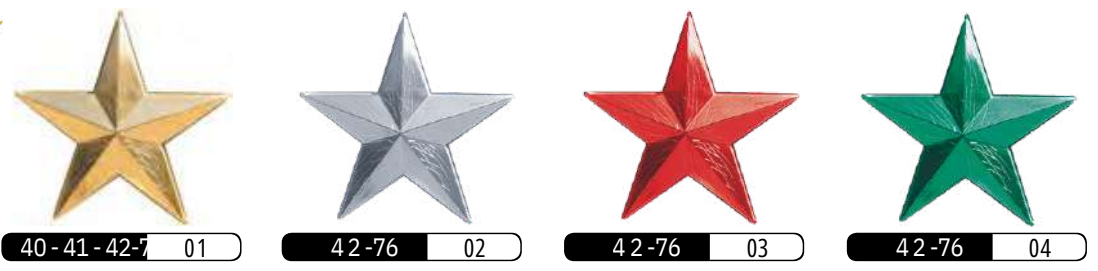

Basic Colours
Nuova Collezione