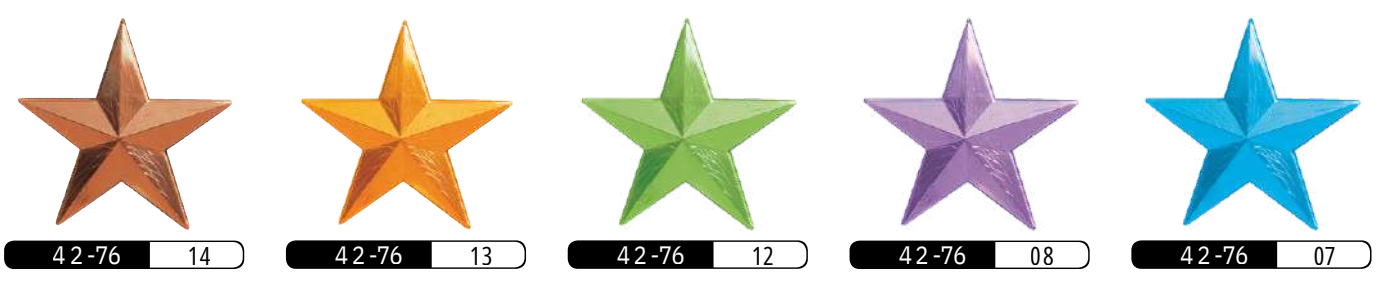

# Stella graffiata

Scratched star  
Étoile rayées

Dimensioni	
Dimensions	
40	ø 140 x 20 cm
41	ø 100 x 14 cm
42	ø 65 x 12 cm
76	ø 30 x 4 cm

**Art. 40-01 • Il colore oro è serigrafato non metallizzato.**  
 Art. 40-01 • Colour gold Silk-screen printed not metallic PVC.  
 Art. 40-01 • Couleur or sérigraphiée pas PVC métallisés.