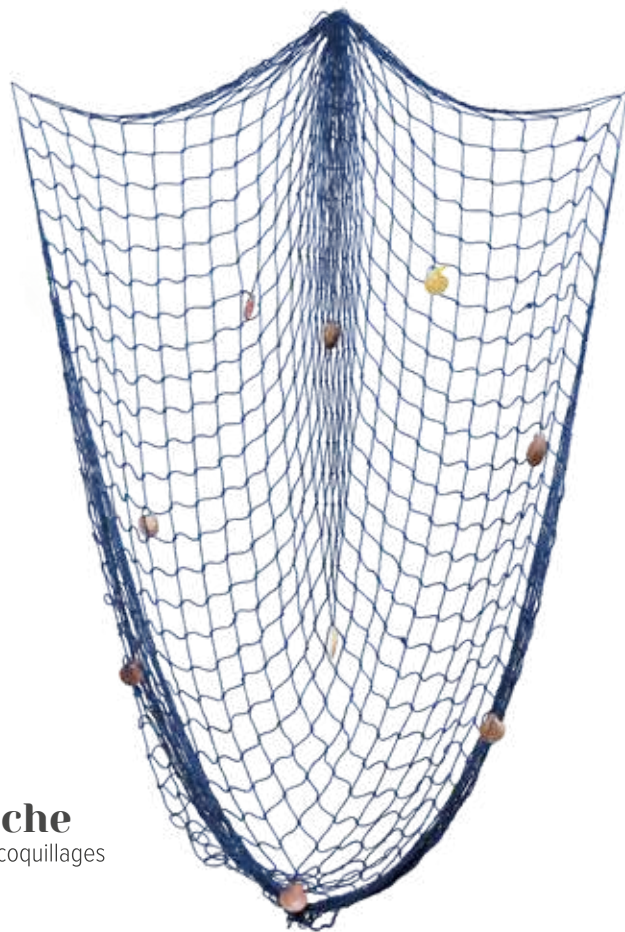

D

∅ 45 cm

∅ 18 cm

E

Bouée de sauvetage avec corde

3 pièces, en bois

E Bouée de sauvetage avec corde
3 pièces, en bois
18x18x2cm
7371273 rouge/bleu/menthe

A