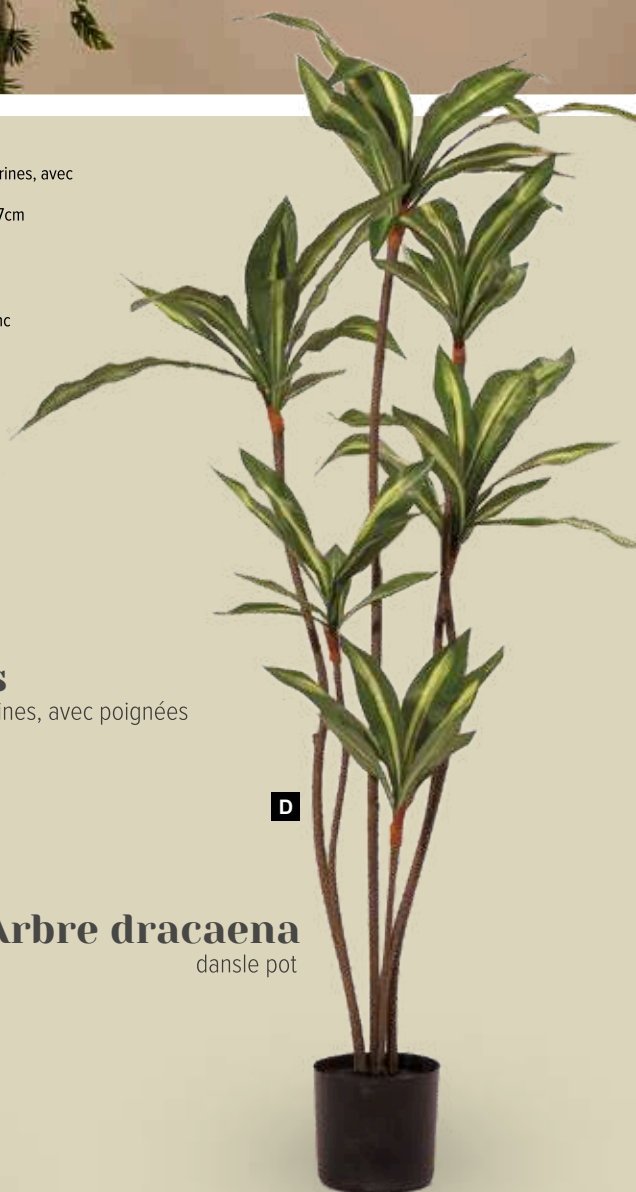

E Feuilles calla-lys
4-fois
76 cm
7366099 vert