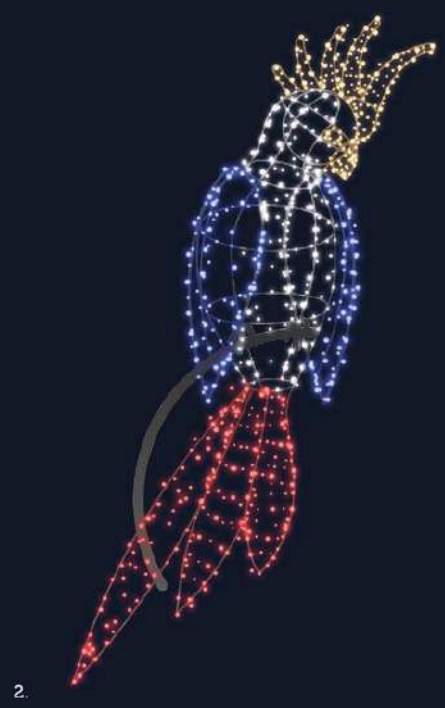

160 x 130 cm

EFR-07-21-052

450 x 180 cm

 EWN-22-20-003
120 x 100 cm
 EFR-24-22-001
120 x 100 cm
 

Element nalatamiowy
Pole motif

Element wolnostojący
Freestanding product

1. EFP-22-20-006
160 x 170 x 50 cm

2. EFP-22-20-009
85 x 160 x 60 cm