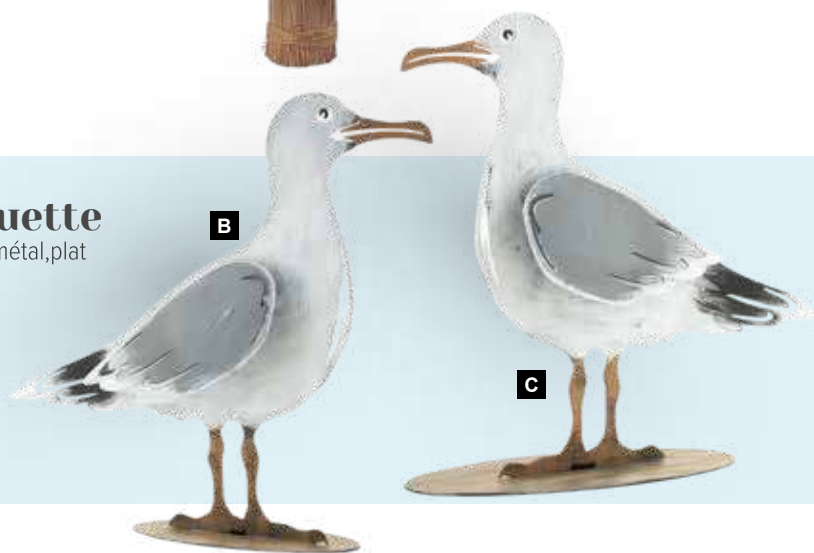

A

90 cm

A Fagot d'herbe
en matériau naturel
90cm, Ø 10cm
7373449 vert
7373450 jaune
7373451 nature

Fagot d'herbe

en matériau naturel

Mouette

2-pièces, en métal, plat

B

B Mouette
2-pièces, en métal, plat
34x29x8cm
7373529 blanc/brun

C

C Mouette
2-pièces, en métal, plat
26x20x8cm
7373527 blanc/brun

D

140 cm

D Fagot d'herbe
en matériau naturel
140cm, Ø 10cm
7373452 vert
7373453 jaune
7373454 nature