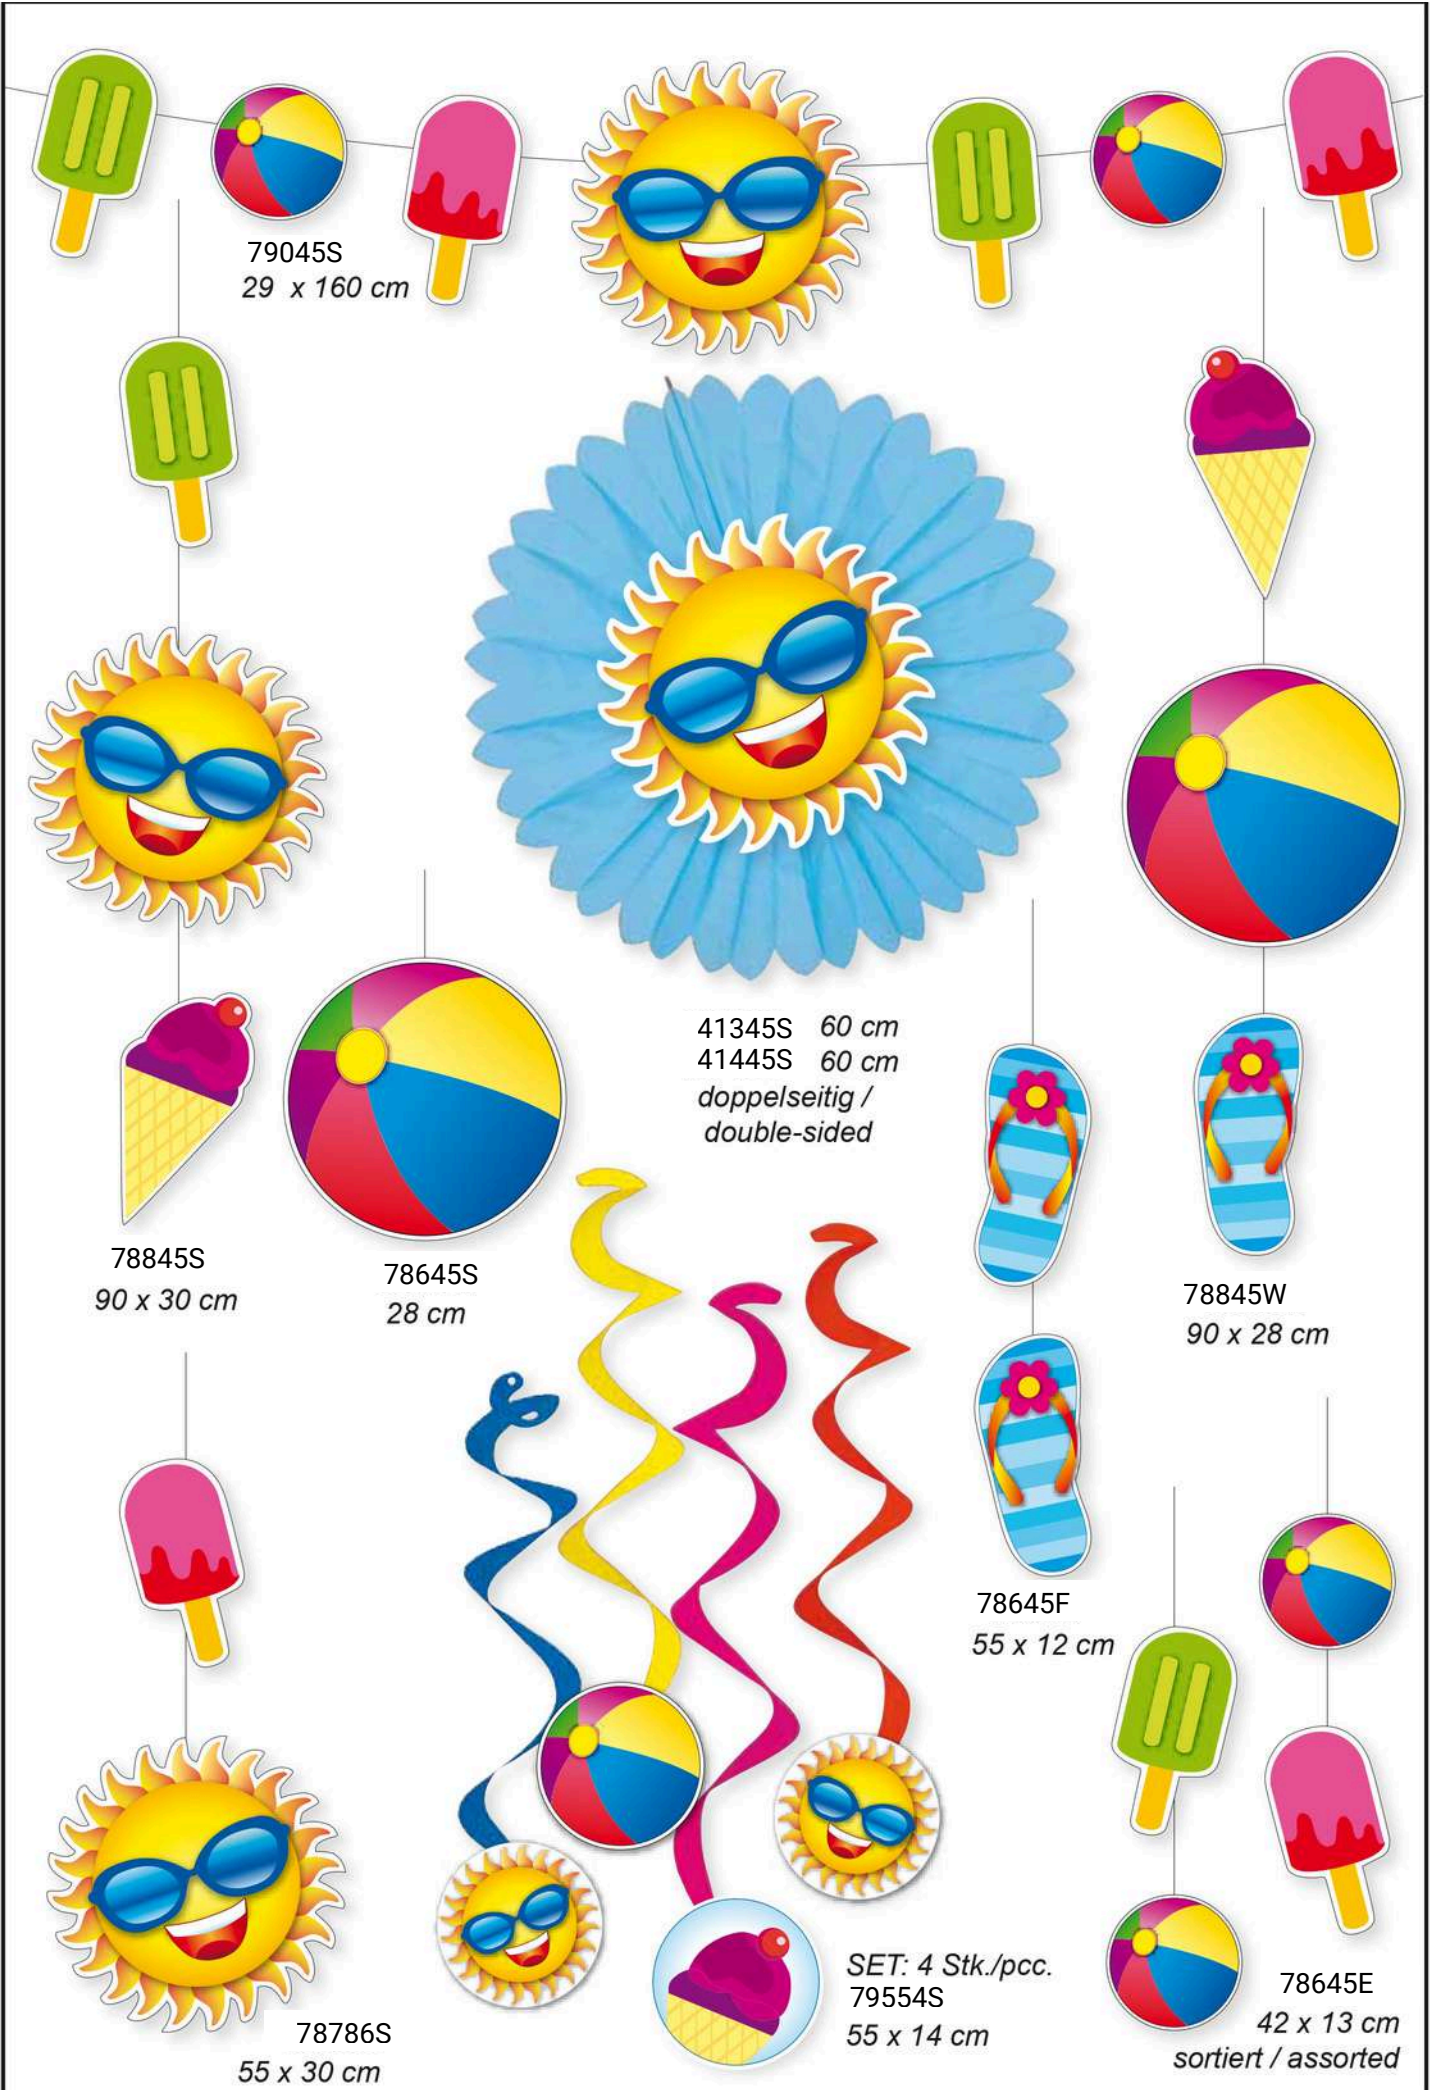

79045S
29 x 160 cm

41345S 60 cm
41445S 60 cm
doppelseitig /
double-sided

78845S
90 x 30 cm

78645S
28 cm

78845W
90 x 28 cm

78645F
55 x 12 cm

78786S
55 x 30 cm

SET: 4 Stk./pcc.
79554S
55 x 14 cm

78645E
42 x 13 cm
sortiert / assorted