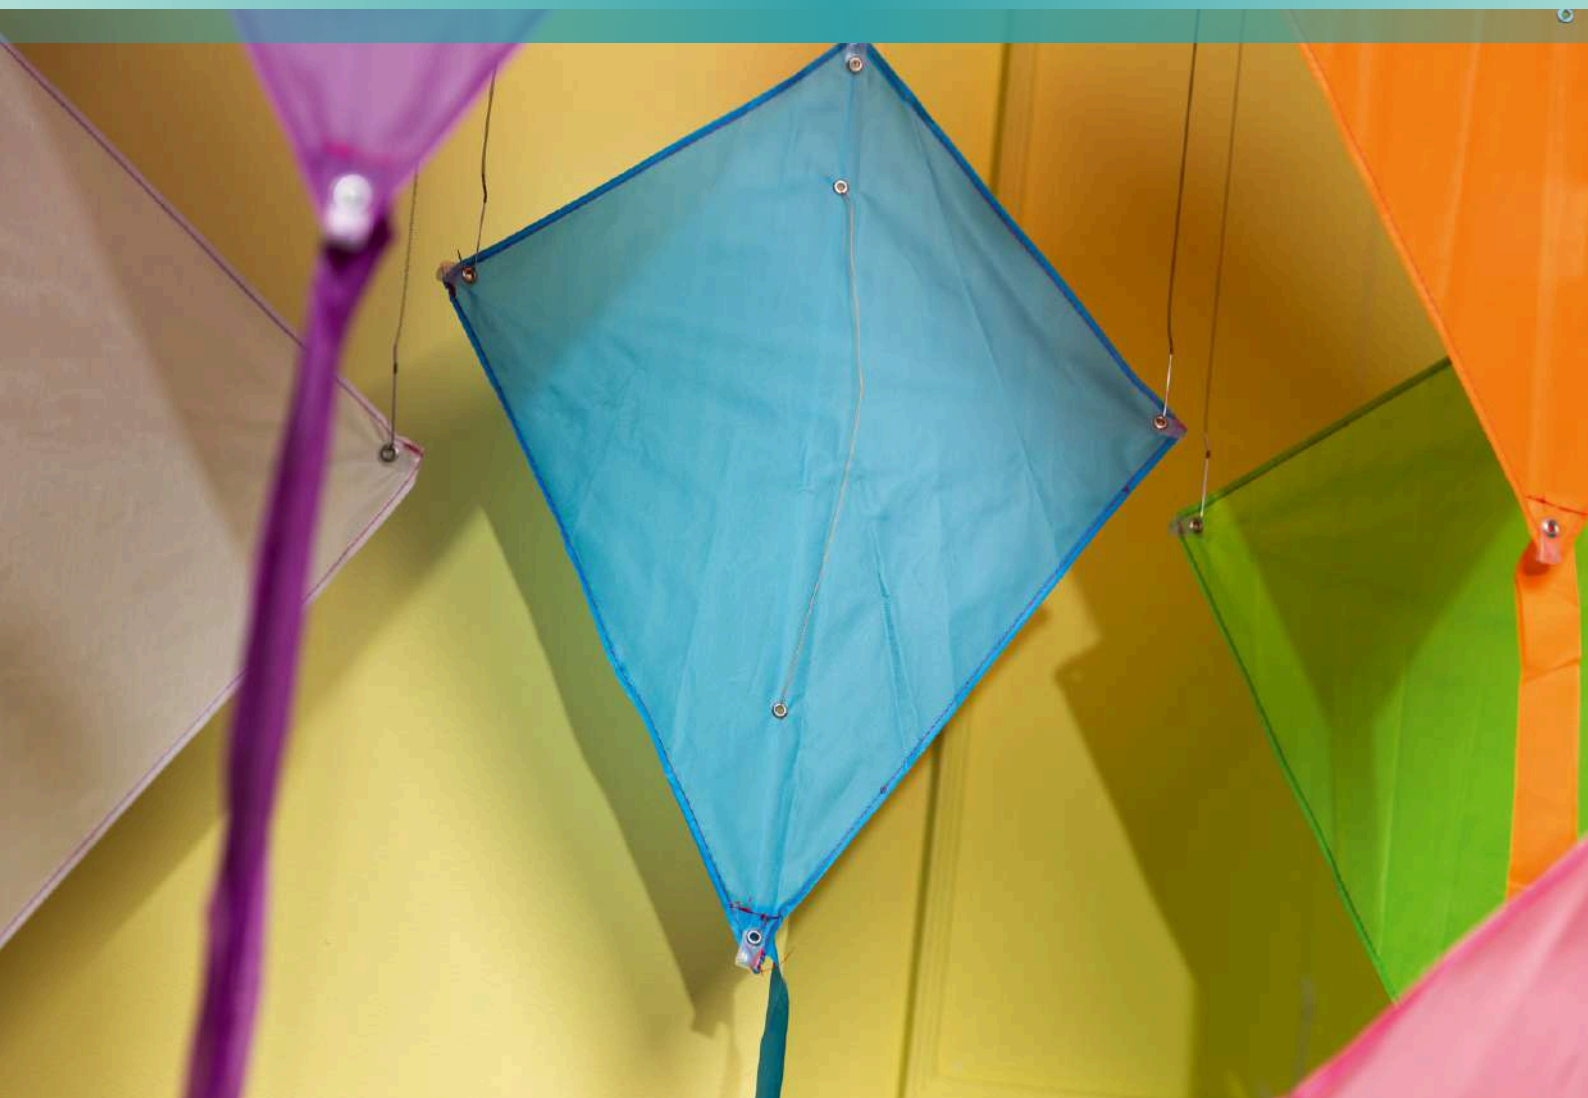

B Lampion

- papier Ø 30cm
- 7363942 orange
- 7363943 lilas
- 7363944 vert
- 7363945 bleu clair

B

Guirlandes et Cerfs-volants

A **Chaîne de fanions**

30 fanions, en polyester, pour l'intérieur & l'extérieur
10m, 20x30cm
7373310 orange
7373311 rouge
7373312 jaune
7373313 rose
7373314 vert
7373315 bleu
7373316 coloré