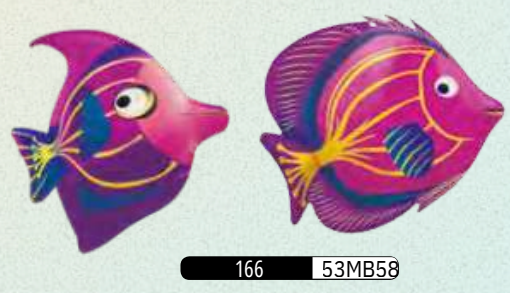

Kit poisson

Dimensions

166 Kit 2 pz.-pcs.
35 x 40 x 20 cm
44 x 40 x 20 cm