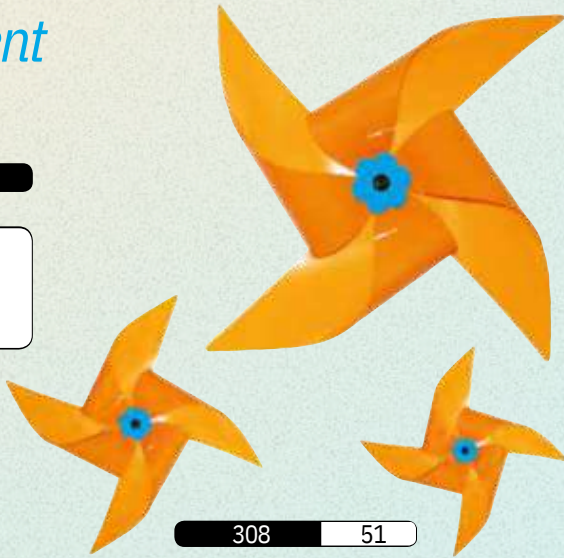

133 52IC54

Moulin à vent

Dimensions

308L ø 124,5 cm

308

Kit3pz.-pcs.
ø 54,5 cm
ø 41,5 cm
ø 34,5 cm

308L MC

308 MC

Moulin à vent

Dimensions

308

Kit 3 pz.-pcs.
 ø 60 cm
 ø 30 cm
 ø 25 cm

308 51

308 50

308 52

308 53