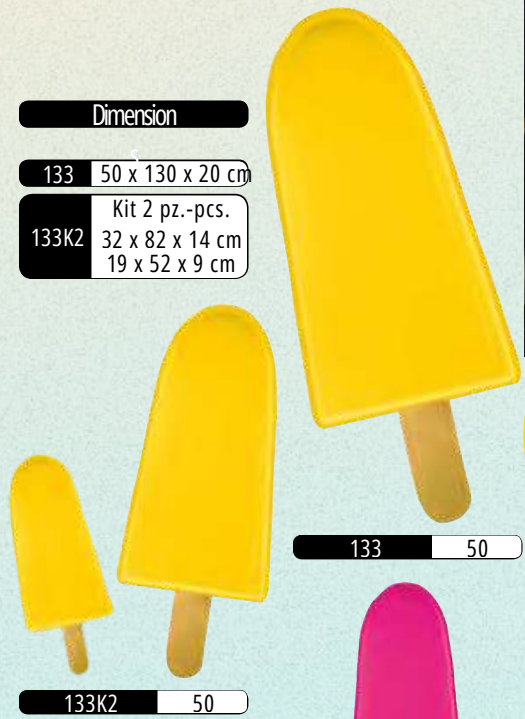

photo: Carpisa

133K2 50

1. *Couleurs unies disponibles*
- 133-133K2-134 50
  - 133-133K2-134 51
  - 133-133K2-134 52
  - 133-133K2-134 53
  - 133-133K2-134 54
  - 133-133K2-134 55
  - 133-133K2-134 57