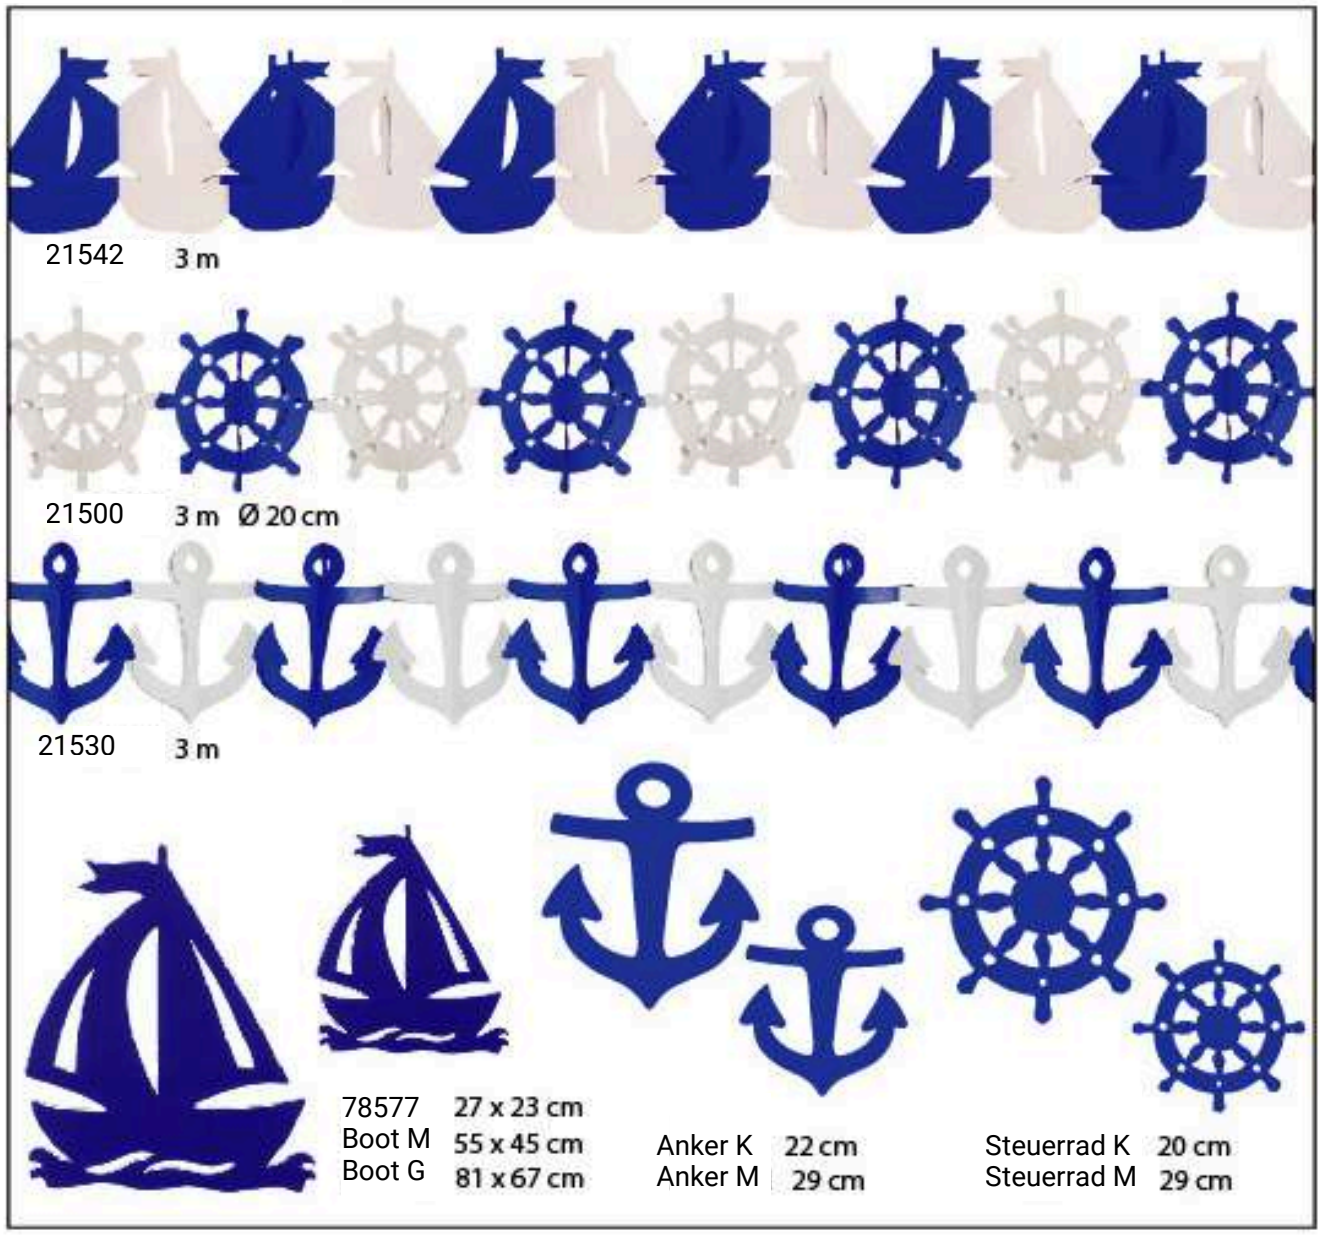

9070-011 44 cm

8009-020 33 cm

8009-087 33 cm

8143-021 91 cm

3076-021 46 cm

3025-090 40 cm

8071-005 28 cm

8073-002 30 cm

8009-016 33 cm

3770-001 360 cm

79040M
25 x 165 cm

42040m 60 cm
42140m 60 cm
doppelseitig /
double-sided

78850M
70 x 25 cm

SET: 6 Stück/pcs.
78450M
9 / 13 cm

79050N
105 x 16 cm

78750M
25 cm

79040N
160 x 25 cm

77345D
28 cm

77345S
28 cm

79045S
29 x 160 cm

41345S 60 cm
41445S 60 cm
doppelseitig /
double-sided

78845S
90 x 30 cm

78645S
28 cm

78845W
90 x 28 cm