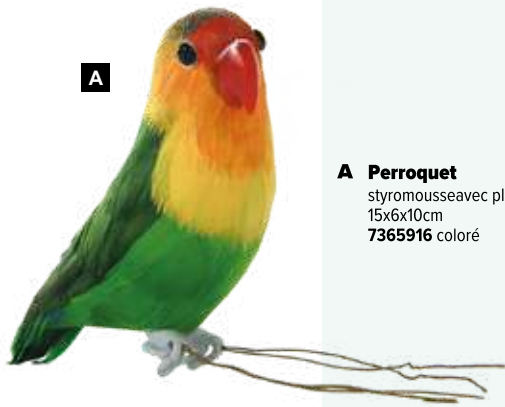

E Palmier en pot

17feuilles, en plastique
160cm, Pot : Ø 15cm
7372422 vert

F Palmier en pot

9feuilles, en plastique
110cm, Pot : Ø 15cm
7372421 vert

E

F

A

A Perroquet
styromousse avec plumes
15x6x10cm
7365916 coloré