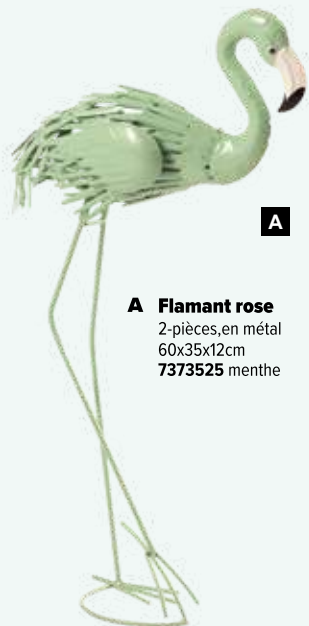

E Strelizie en pot
28feuilles, en plastique
180cm, Pot : Ø 15cm
7372427 vert

F Strelizie en pot
26feuilles, en plastique
140cm, Pot : Ø 15cm
7372426 vert

A Flamant rose
2-pièces, en métal
60x35x12cm
7373525 menthe