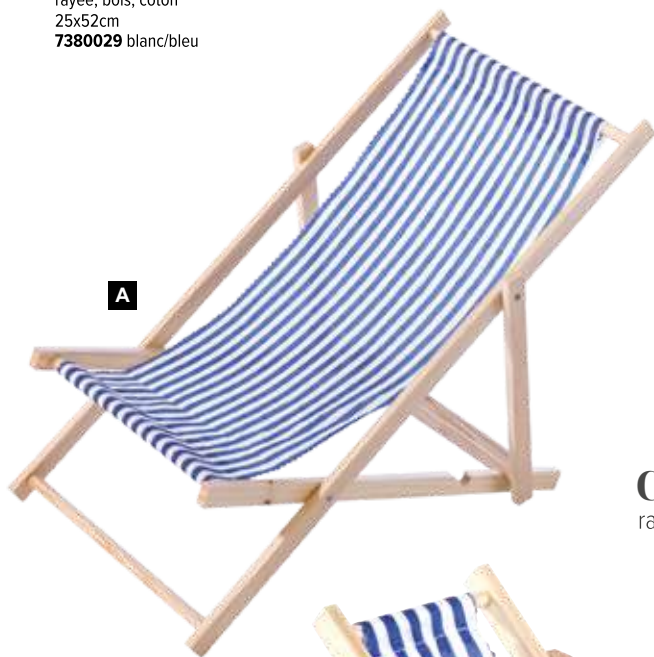

A Chaise longue
rayée, bois, coton
25x52cm
7380029 blanc/bleu