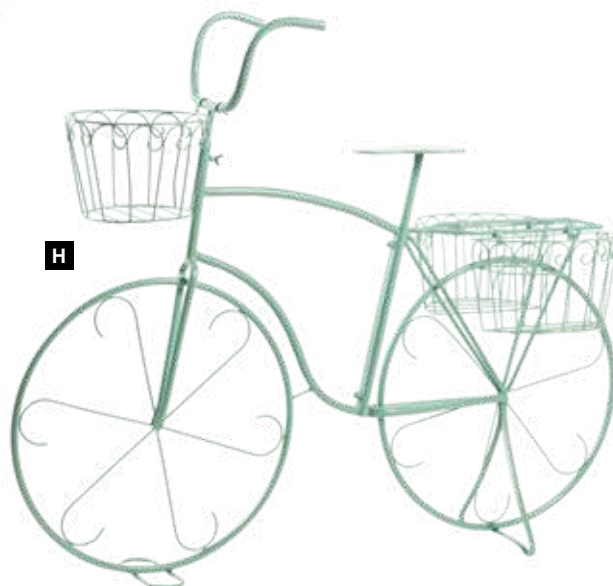

G Table
2-pièces, en métal
71cm, Ø 60cm
7373475 menthe

E Présentoir de marchandises
set de 3, en métal
A: 67x28x28cm, B: 57x24x24cm, C:
47x20x20cm
7373478 menthe

H Vélo
5-pièces, en métal
113x42x85cm
7373467 menthe

H