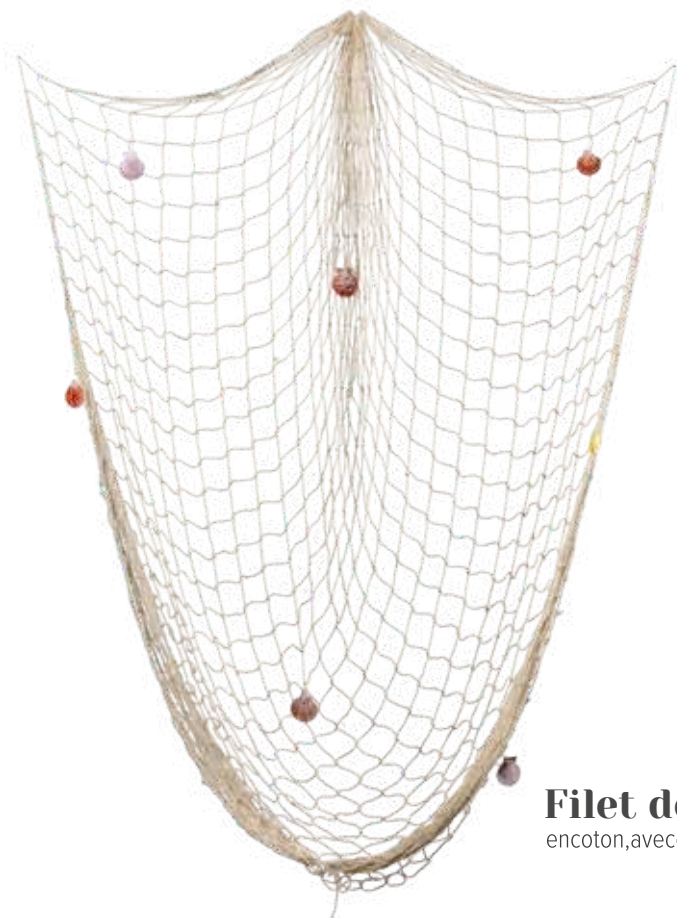

D

∅ 45 cm

∅ 18 cm

E

Bouée de sauvetage avec corde

3 pièces, en bois

E Bouée de sauvetage avec corde
3 pièces, en bois
18x18x2cm
7371273 rouge/bleu/menthe

A