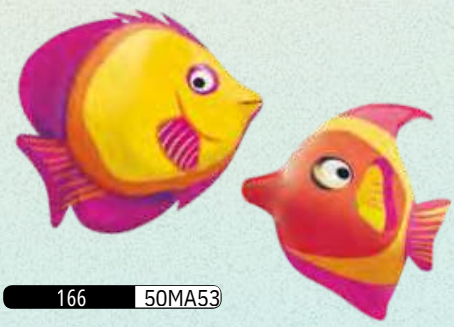

Kit poisson

Dimensions

166 Kit 2 pz.-pcs.
35 x 40 x 20 cm
44 x 40 x 20 cm

166 53MB58

166 55MD1

166 50MA53

166 50MA55

166 54MA55