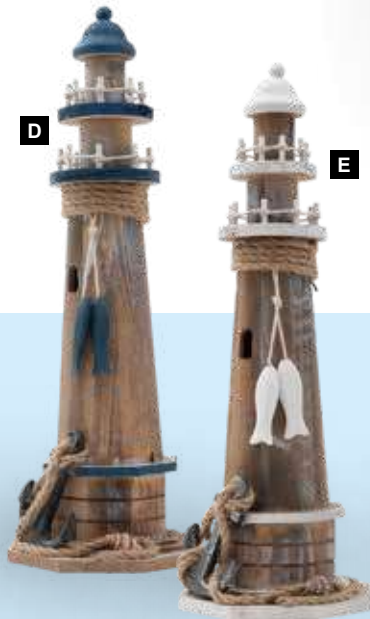

B Pagaie en bois
look usée
120x11cm
7366014 nature

C Garde-boue
en bois, avec décoration de corde
70cm
7366013 nature

C

Garde-boue

en bois, avec décoration de corde

Phares avec déco

en bois/corde

D