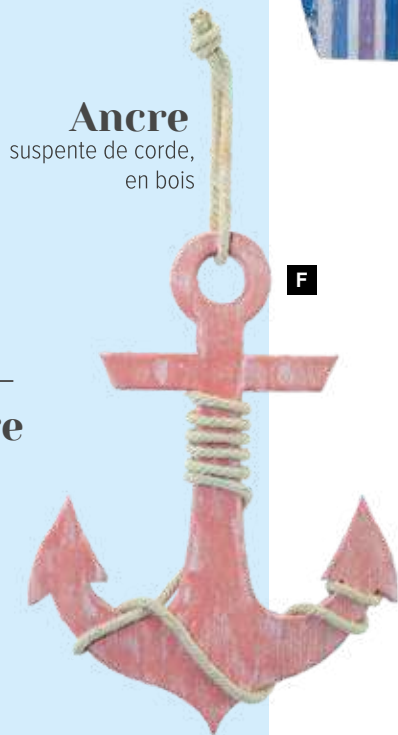

F

Ancre

suspente de corde, en bois