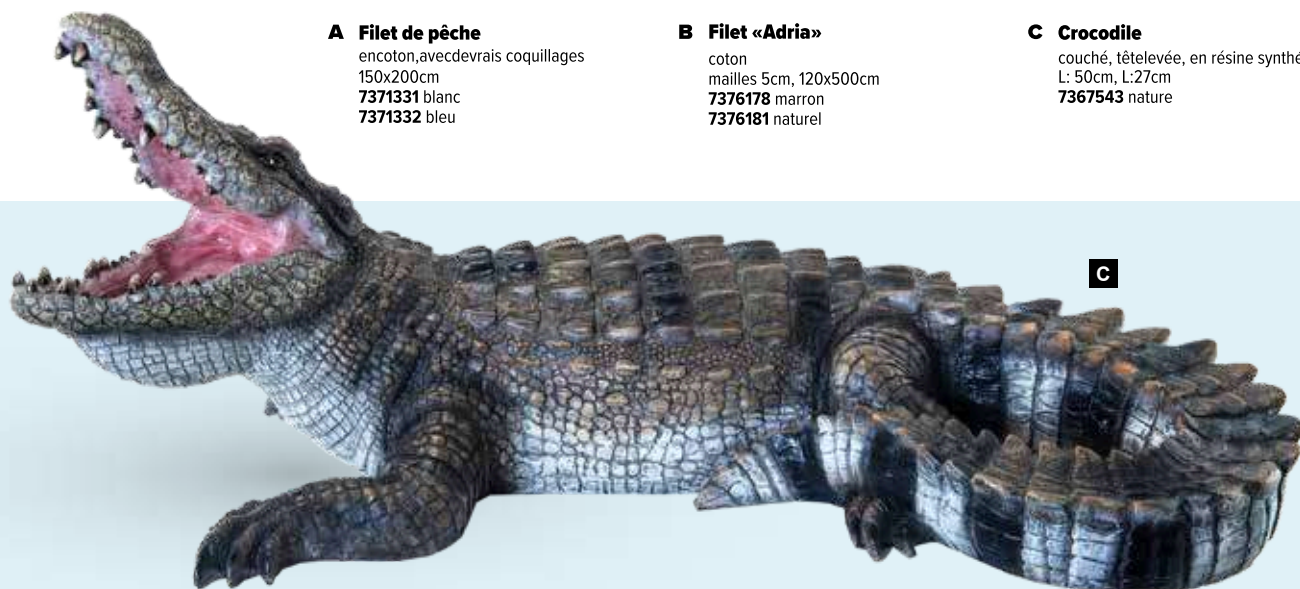

C Crocodile

couché, tête levée, en résine synthétique
L: 50cm, L: 27cm
7367543 nature