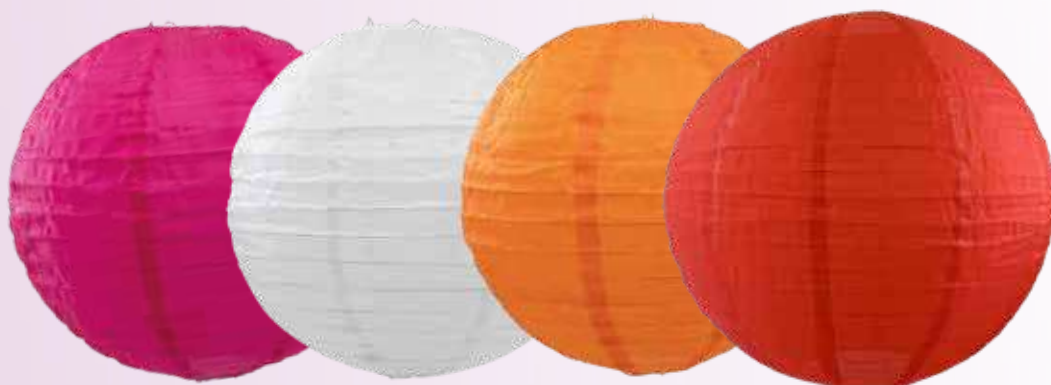

A

A parasol
nylon/bambou, pour l'intérieur & l'extérieur
Ø 82cm
7370951 bleu
7370952 fuchsia
7370953 blanc
7370954 rose clair
7370955 violet
7370956 vert
7370957 orange

A

A

Outdoor & Indoor

A

- A lampion**
en nylon, pour intérieur & extérieur
Ø 30cm
7370933 jaune
7370934 bleu
7370935 vert
7370936 rose
7370937 fuchsia
7370938 blanc
7370939 orange
7370942 lila
7371985 rouge