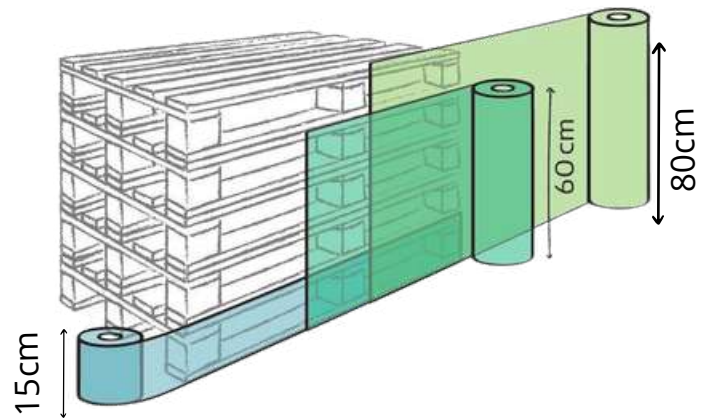

Besoin d'accessoires ?

Dike déco vous propose aussi :

- **Bas de palettes et jupe de tête de gondole**