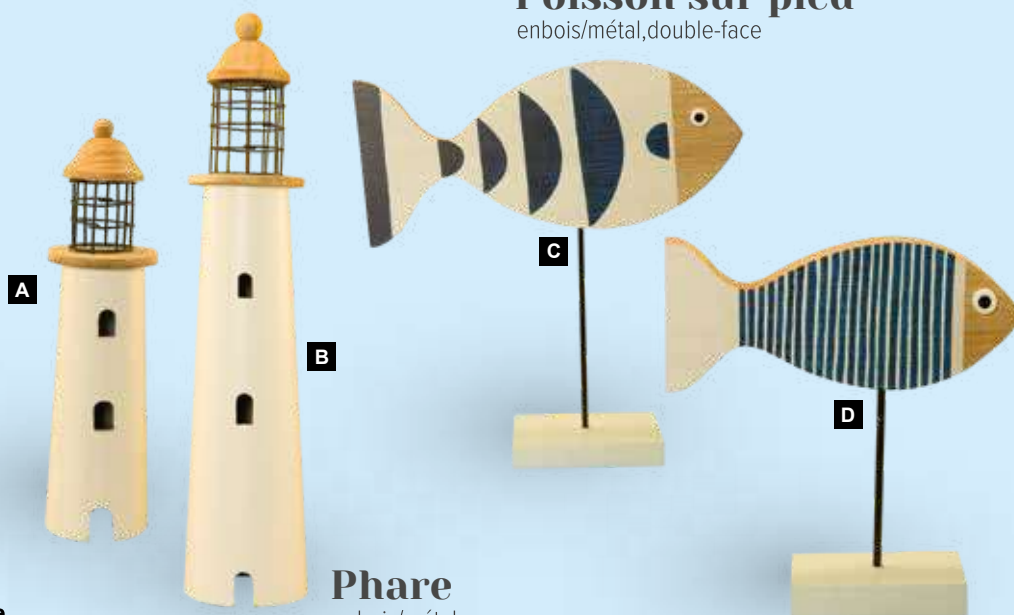

E

F

D Phares avec déco
en bois/corde
38x13x13cm
7371264 natur/bleu

E Phares avec déco
en bois/corde
38x13x13cm
7371265 natur/blanc

F Phare
en bois
H: 50cm
7367488 blanc

G

G Passerelle en bois
multi-pièces
90x30cm
7369003 brun foncé

Passerelle en bois

multi-pièces

Poisson sur pied

en bois/métal, double-face

A Phare
en bois/métal
30cm, Ø 8cm
7370190 blanc/nature

B Phare
en bois/métal
50cm, Ø 10,5cm
7370189 blanc/métal

Phare

en bois/métal