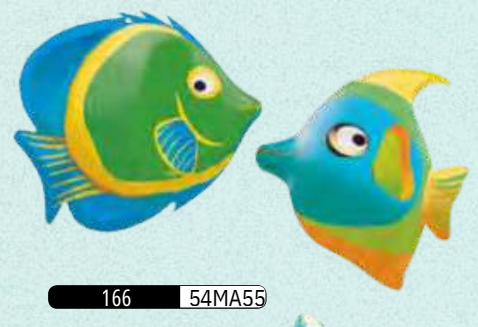

Kit poisson

Dimensions

166 Kit 2 pz.-pcs.
35 x 40 x 20 cm
44 x 40 x 20 cm

166 53MB58

166 55MD1

166 50MA53

166 50MA55

166 54MA55

Poisson triangle

Dimensions

154 74 x 95 x 25 cm

154 50MA02

154 51MA02

154 52MA02

154 55MA10

154 53MA02