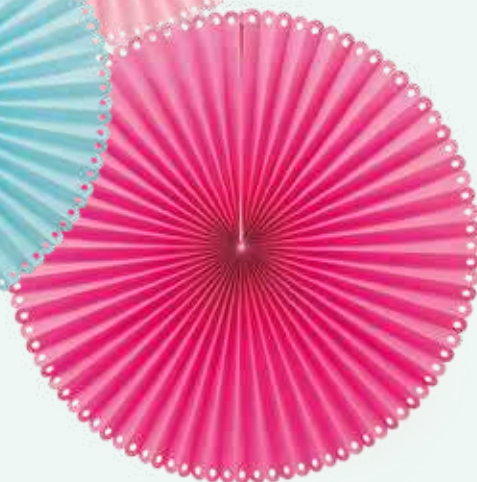

B Éventail nid d'abeille

pliable, en papier, avec bande adhésive
Ø 90cm 7368920
bleu clair

C Éventail nid d'abeille

pliable, en papier, avec bande adhésive
Ø 60cm
7368911 rose
7368912 rose
7368915 bleu clair