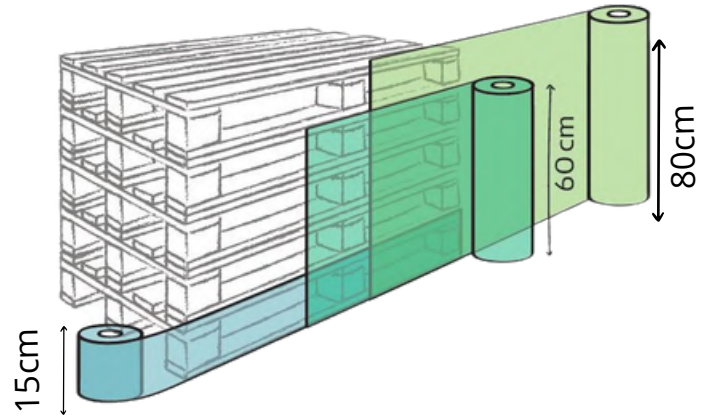

Besoin d'accessoires ?

Dike déco vous propose aussi :

- **Bas de palettes et jupe de tête de gondole**