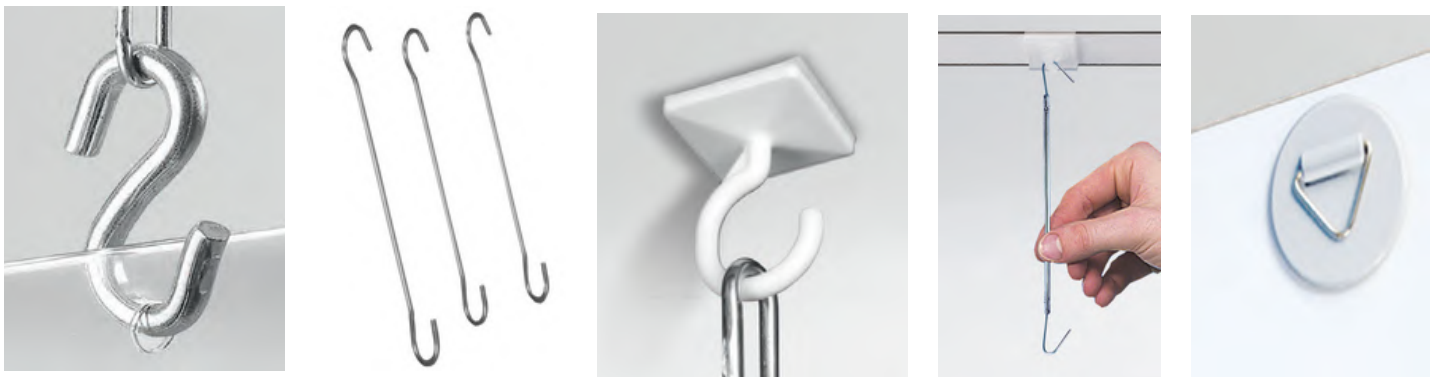

~~23,50€~~ **18,80€** /pièce

Besoin d'accessoires ?

Dike déco vous propose aussi :

- **Bas de palettes et jupe de tête de gondole**

Exemples de modèles et personnalisation possibles.

- **Consommables d'attaches**

Crochets, aimants, attaches faux plafond, et bien plus ...

Découvrez notre catalogue "**Bas de palettes & consommables**" juste ici.

Voir le catalogue

Décoration, animation événementiel des commerces et galeries