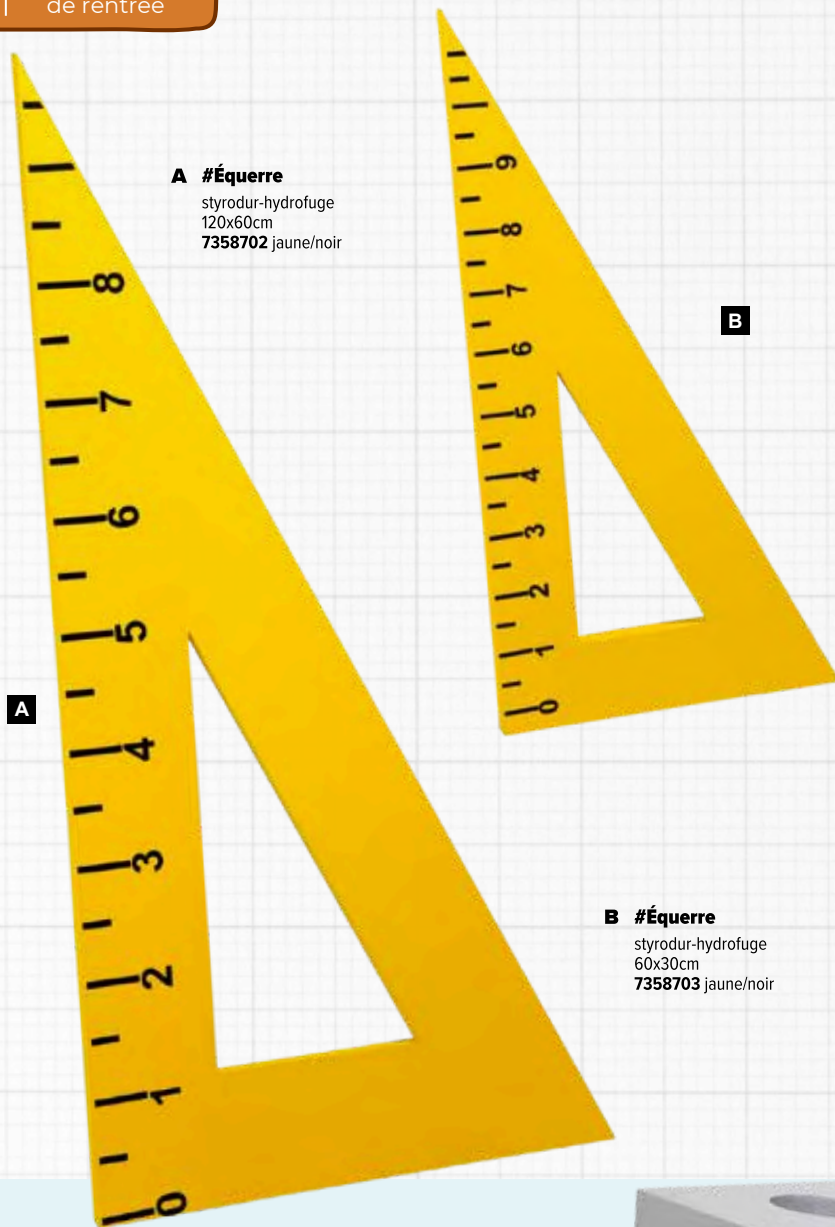

en polystyrène
93x7,5cm
7371350 bleu/rose

en polystyrène, autoportant
93x7,5cm
7371351 rose/argent

C

C #Marqueur
polystyrène
120x32cm
7361241 jaune/noir
7361242 rose/noir
7361243 vert/noir

A #Équerre
styrodur-hydrofuge
120x60cm
7358702 jaune/noir

B

B #Équerre
styrodur-hydrofuge
60x30cm
7358703 jaune/noir

C #Règle
styrodur-hydrofuge
120x17cm
7358689 jaune/noir

C

D

D #Règle
styrodur-hydrofuge
60x80cm
7358690 jaune/noir

E

E #Gomme
polystyrène
60x14cm 7358696
rose/bleu