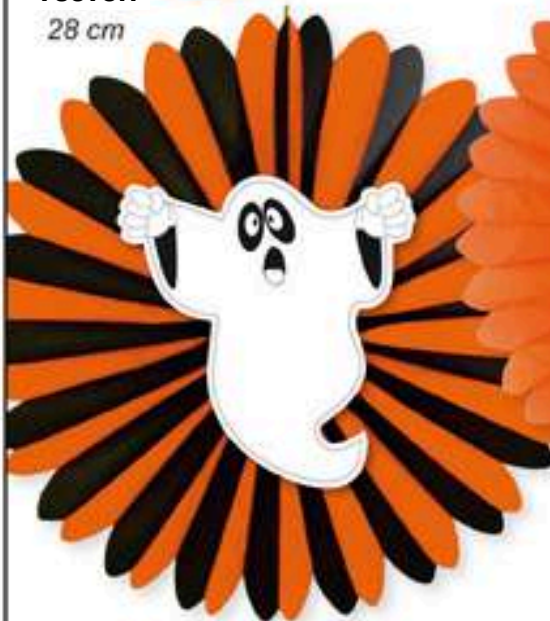

79149G  
55 x 18 cm

78573H  
28 cm

42173G 60 cm  
beidseitig / double-sided

42158H 60 cm  
beidseitig / double-sided

42158K 60 cm  
beidseitig / double-sided

**29180**  
15 x 250 cm

**HAPPY HALLOWEEN**

**Lot de 6 suspensions ignifugées  
citrouille**