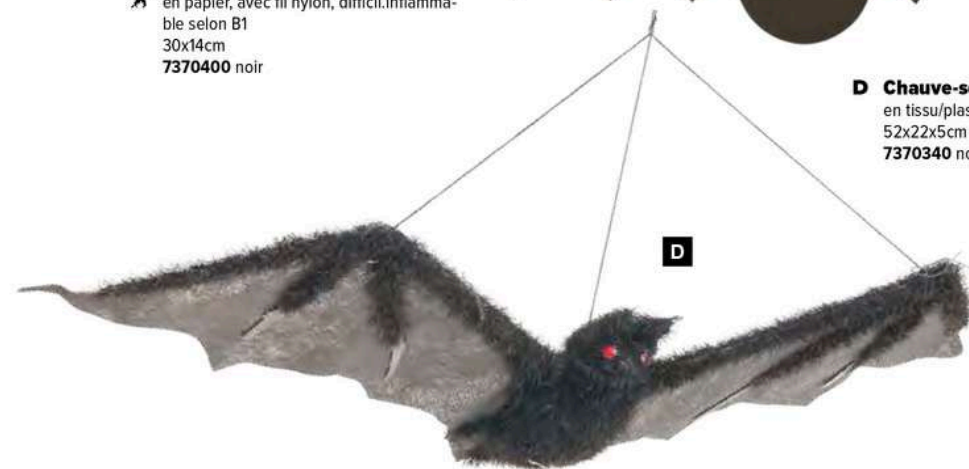

E Arbre

avec 270 LEDs, en carton dur, prise IP44
120cm, pied en bois : 17x17x3cm
7370311 brun/blanc