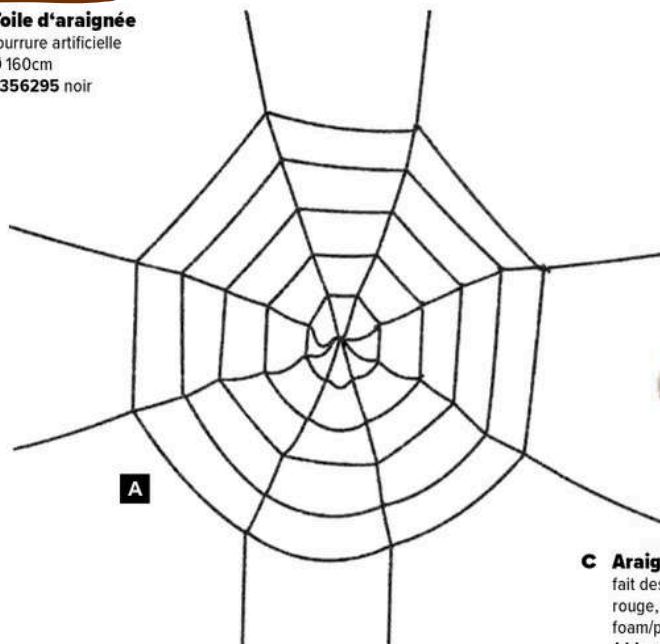

A Toile d'araignée

fournure artificielle
Ø 160cm
7356295 noir