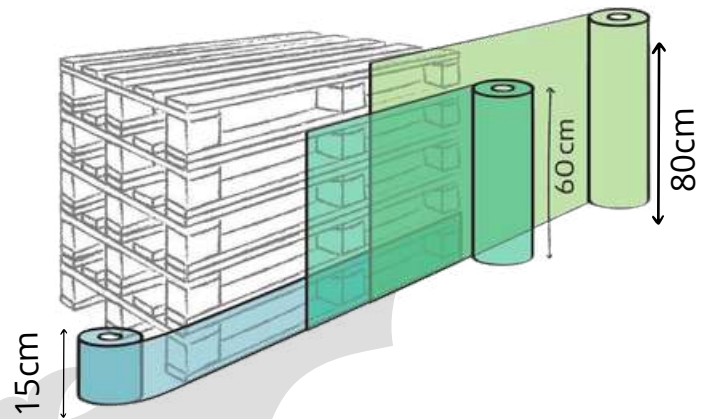

Besoin d'accessoires ?

Dike déco vous propose aussi :

- **Bas de palettes et jupe de tête de gondole**

Exemples de modèles et personnalisation possibles.