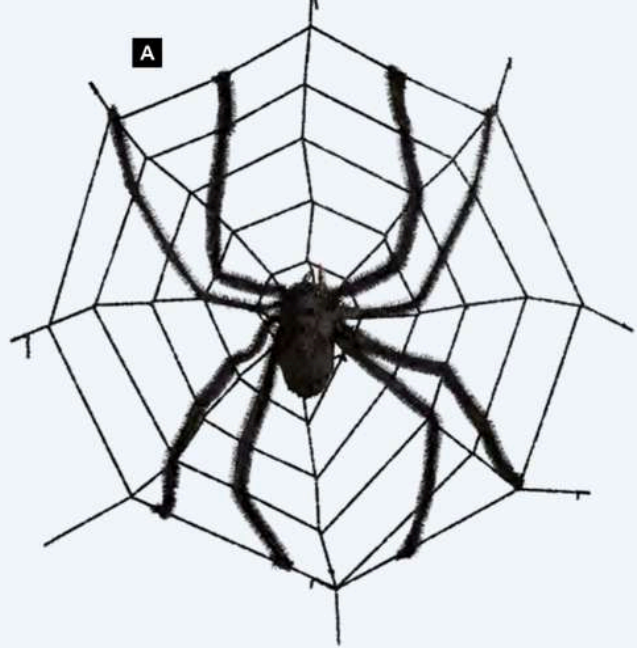

A Toile d'araignée
plastique, synthétique
Ø 150cm
7359147 noir

B Araignée
fil de fer, avec laine synthétique
60x50cm
7311018 noir