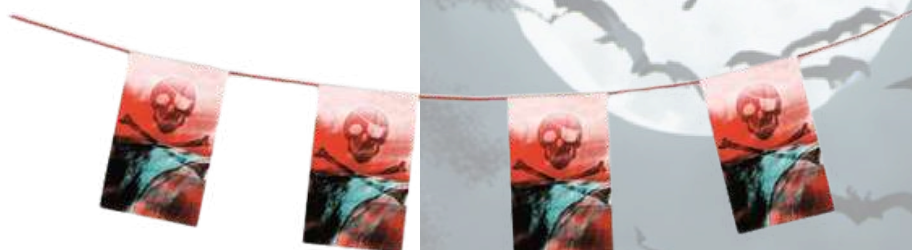

Guirlande papier ignifugé skull

Ref 42070

4.50m, 8 pavillons 20x30cm