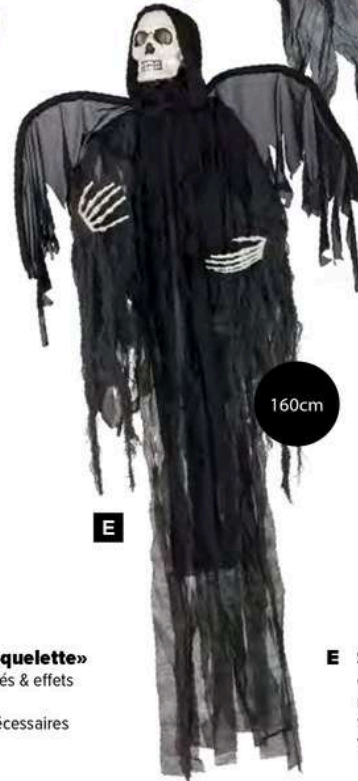

C

160cm

D

190cm

**D Figurine épouvante « Squelette »**  
 en plastique/tissu, bras animés & effets  
 sonores, avec suspension  
 190x120x18cm, 3x piles AA nécessaires  
 7373987 noir

B

146cm

**B Sorcière**  
 en plastique/textile, bras mobiles, 3x piles  
 LR44 nécessaires  
 146x65cm  
 7371489 noir/coloré