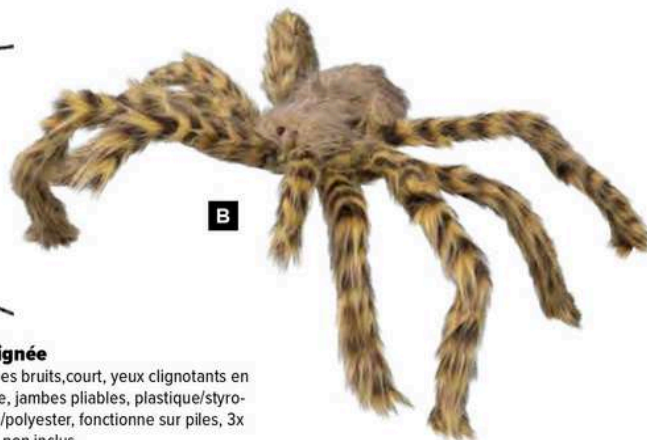

B Araignée

en polystyrène/polyester, flexible
60x14cm
7371499 brun

B

C Araignée

fait des bruits, court, yeux clignotants en rouge, jambes pliables, plastique/styro-foam/polyester, fonctionne sur piles, 3x AAA, non inclus
80x45cm
7369534 noir