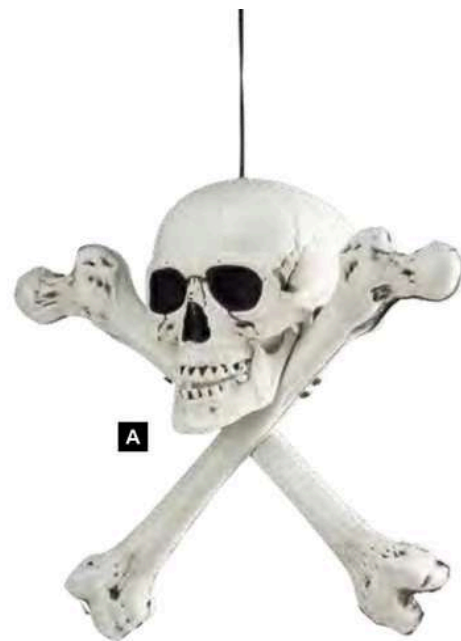

A Tête de mort
en plastique, avec suspension
37x37x18cm
7372596 blanc/gris

B Suspensions, Squelette
2-têtes, en plastique, avec suspension
165cm
7372699 blanc/gris