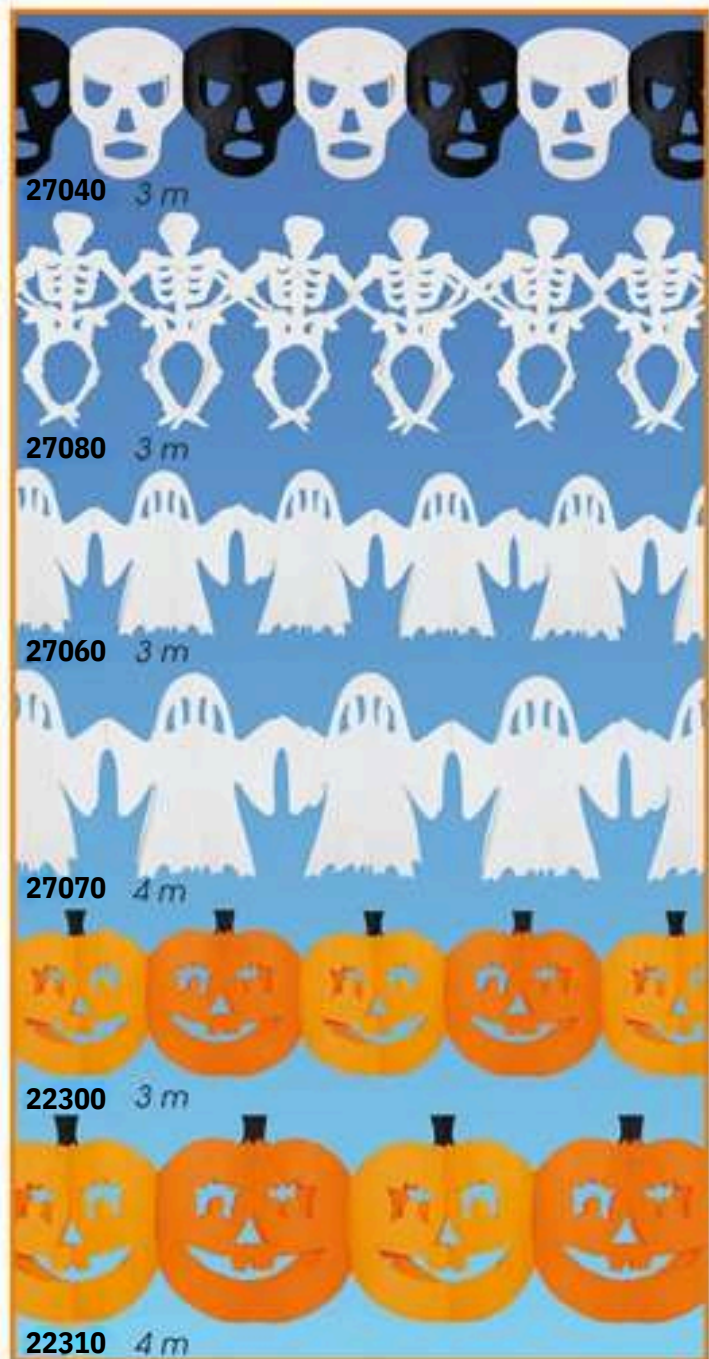

**93395** 25 cm

**41853** Ø 35 cm

**42053** Ø 60 cm

**41852** Ø 35 cm

**42052** Ø 60 cm

**12629** 4 m

**29080** 15 x 250 cm

**52229** Ø 20 cm

**52329** Ø 30 cm

**52429** Ø 40 cm

**33229** Ø 26 cm

**42074** Ø 60 cm

**7951.** 33 x 400 cm

**404..** Ø 35 cm

**405..** Ø 60 cm

**406..** Ø 75 cm

78573K 30 cm

78490G 20 cm  
78590G 30 cm

79149K  
42 x 20 cm  
sortiert / assorted

79068H  
70 x 30 cm

SET: 79555H  
4 Stk./4 pcs.  
55 x 14 cm

19790G  
130 x 25 cm

78870  
65 x 29 cm

19790H  
130 x 28 cm

79149G  
55 x 18 cm

78573H  
28 cm

42173G 60 cm  
beidseitig / double-sided

42158H 60 cm  
beidseitig / double-sided

42158K 60 cm  
beidseitig / double-sided

**29180**  
15 x 250 cm

**HAPPY HALLOWEEN**

**Lot de 6 suspensions ignifugées  
citrouille**