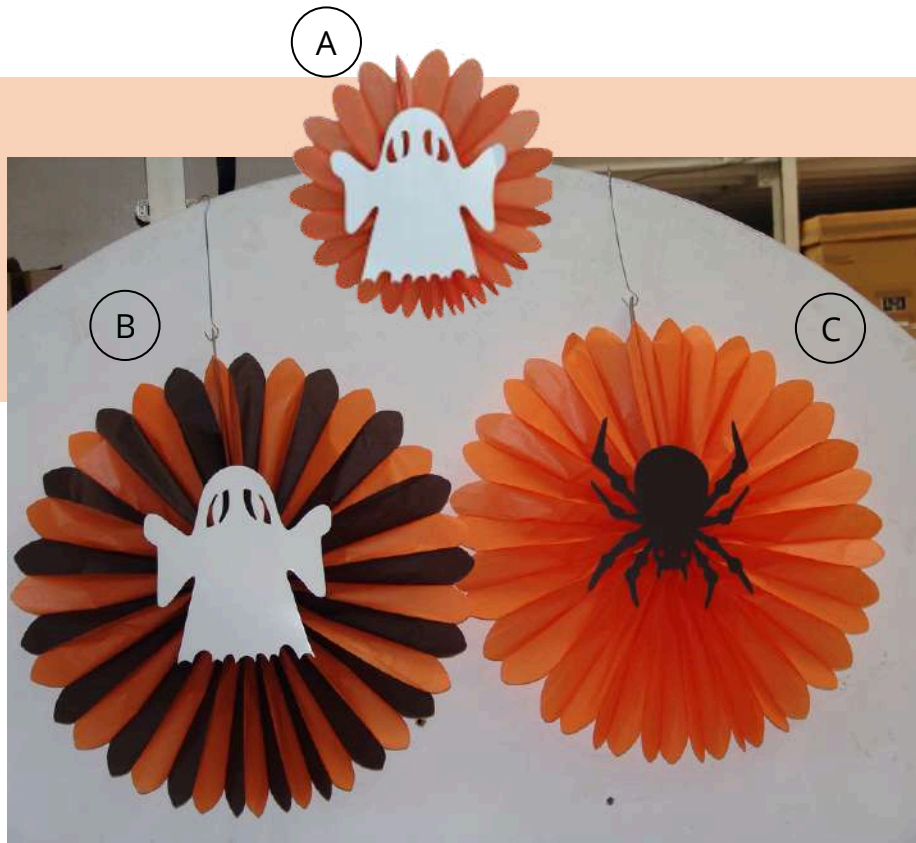

D

E

E

**Rosace sorcière**

Papier alvéolé - Ø20cm

**7866-005**

Reste : 3 pièces

~~11.60€~~**9.30€**

**(A) Rosace fantôme**   
Papier alvéolé - Ø30cm  
Orange et blanc  
Reste : 3 pièces

~~9.30€~~ **6€**

**(B) Rosace fantôme**   
Papier alvéolé - Ø60cm  
Orange, noir et blanc  
Reste : 4 pièces

~~11.60€~~ **9.30€**

**(B) Rosace Araignée**   
Papier alvéolé - Ø60cm  
Orange et noir  
Reste : 9 pièces

~~11.60€~~ **9.30€**

**(E)**

**VENDU**

**(E) Guirlande citrouilles**   
Papier ignifugé  
Reste : 4 pièces

~~11.20€~~ **5€**