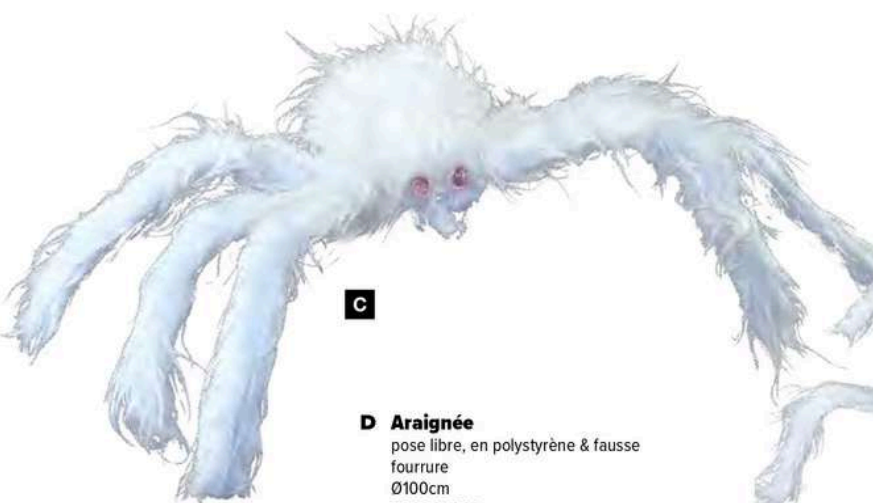

# Décoration d'Halloween

**A Fantôme**

avec LEDs, en plastique/tissu, bras mobiles, yeux clignotants, suspension  
120x60x8cm, 3x piles AA nécessaires  
7373985 blanc

**A****B Fantôme**

avec LEDs, en plastique/tissu, bras mobiles, yeux clignotants, suspension  
183x80x12cm, 3x piles AA nécessaires  
7373984 blanc

**B****C****D Araignée**

pose libre, en polystyrène & fausse  
fourrure  
Ø100cm  
7368488 blanc

**D**

**A Figurine épouvante**  
en plastique/tissu, avec bras mobiles,  
avec suspension  
100x45cm  
7372716 blanc/noir