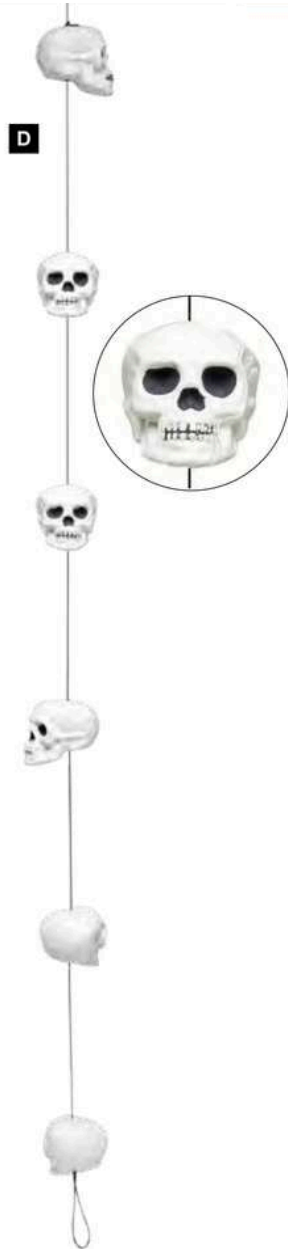

D Tête de mort
en plastique
21x16x15cm
7372598 blanc/gris

D

D Guirlande tête de mort
6-fois, en plastique, à suspendre
180cm, tête de mort : Ø 9cm
7372599 blanc/gris