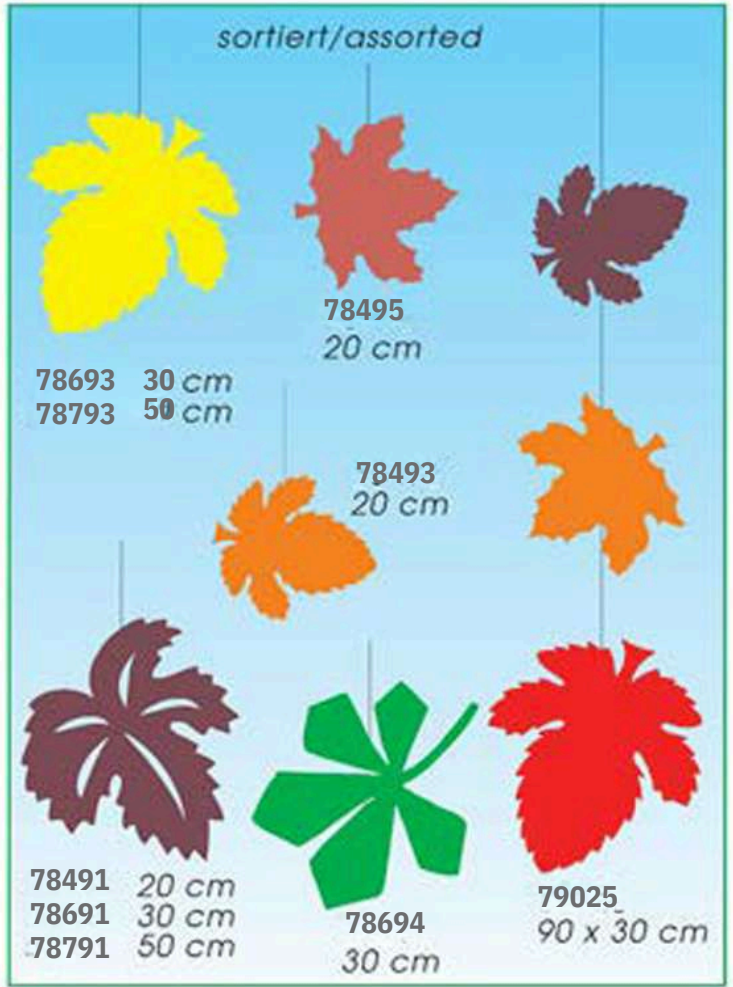

- > Giochi di luce creati dall'alternanza di laminil e polipropilene
- > Misure: cm 46 x 96
- > **Materiale:** laminil e polipropilene

A025

A026

79044P
28 x 160 cm

41444P 60 cm
doppelseitig / double-sided

78844P
70 x 28 cm

78844M
70 x 28 cm

14444 3 m

41444N 60 cm
doppelseitig / double-sided

78644N 28 cm

78844J
60 x 20 cm
sortiert / assorted

79044N
28 x 160 cm

78844H
60 x 20 cm
sortiert / assorted

19793H
130 x 28 cm

SET: 6 Stk./pcs.
78454H 15 cm / 20 cm
sortiert / assorted

78844K
70 x 28 cm

78644K 28 cm

79024H
125 x 20 cm

78644E
35 x 15 cm

19947 160 x 32 cm
beidseitig/
double-sided

79771
180 x 28 cm

42181 Ø 60 cm
beidseitig/
double-sided

78681 28 cm

197. ...15
135 x 25 cm
...04
...15

12039
4 m

79773
180 x 36 cm

78683
36 cm

42183 Ø 60 cm
beidseitig/
double-sided

...4