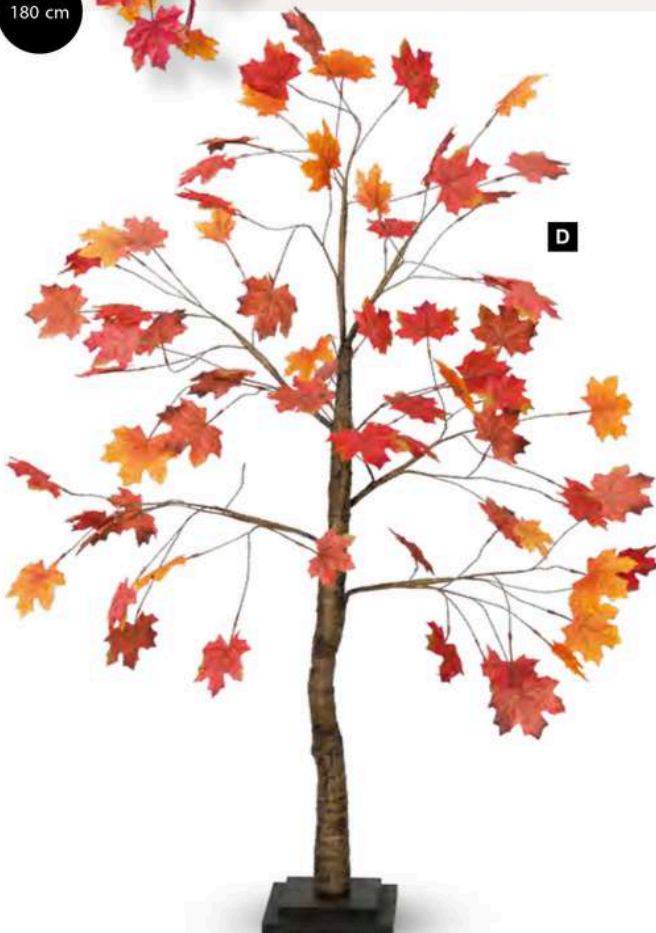

E Érable
tronc en bois, feuilles en soie artificielle,
pied en bois:17x17x2cm
120cm
7369683 brun/rouge

D

D Érable
tronc en bois, feuilles en soie artificielle,
pied en bois: 24x24x2cm
200cm
7369684 brun/rouge