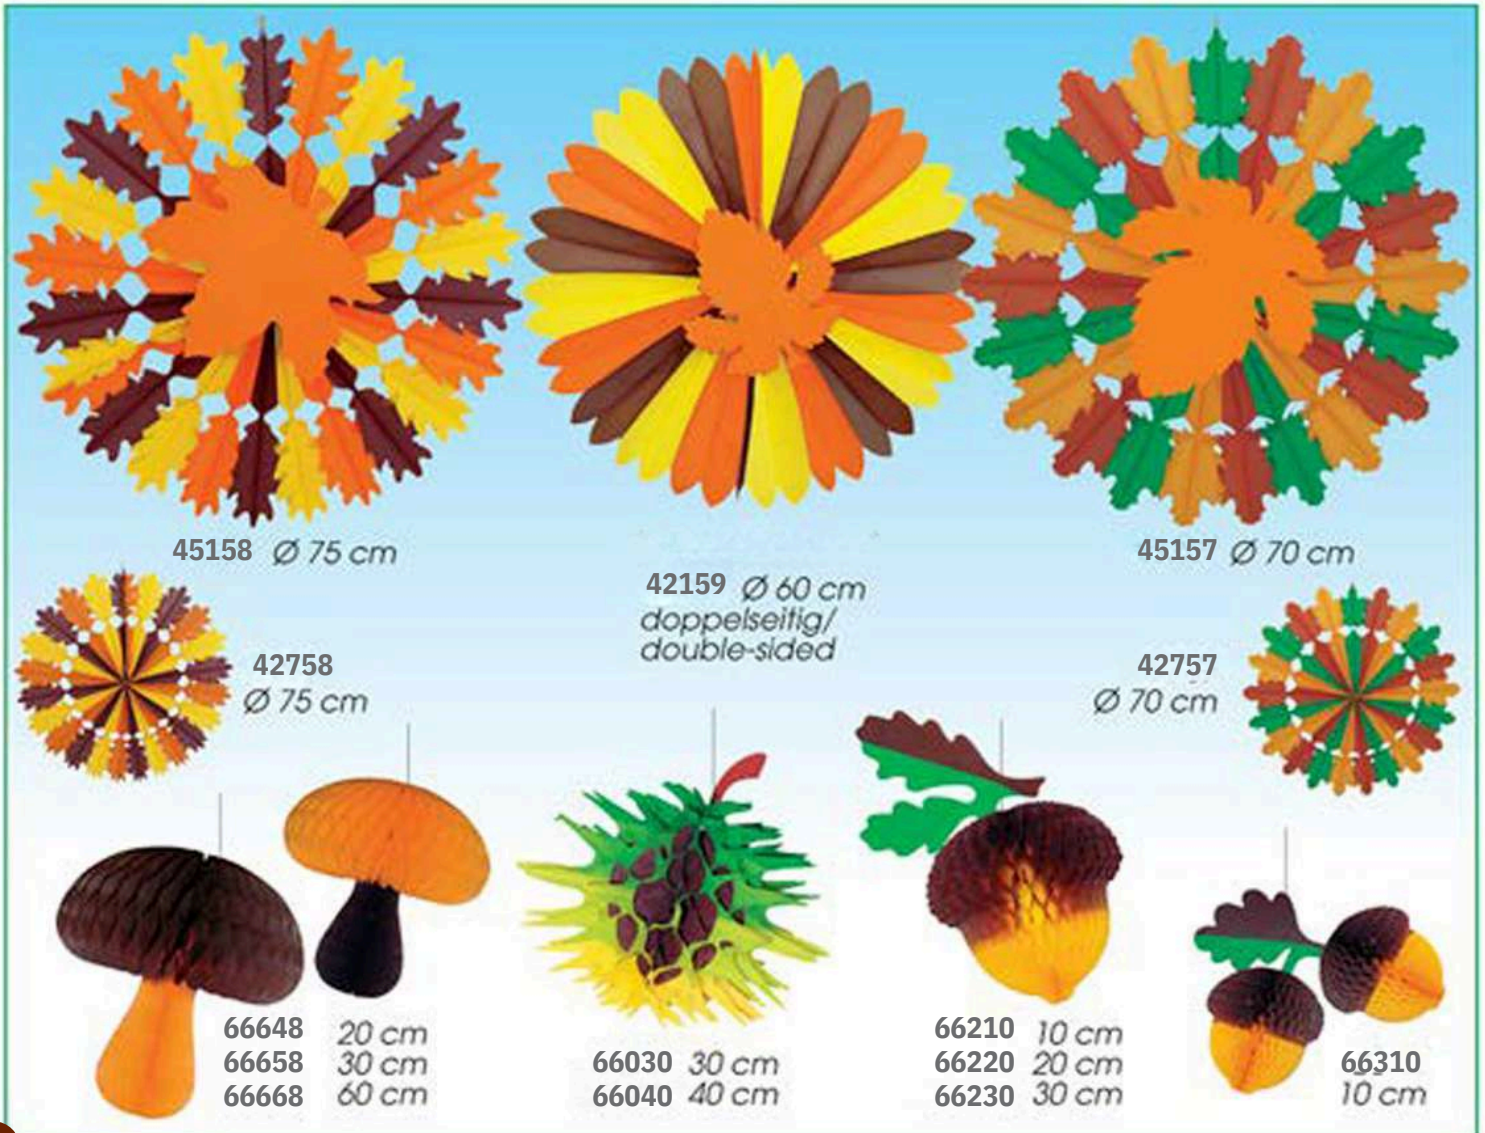

- > Giochi di luce creati dall'alternanza di laminil e polipropilene
- > Misure: cm 46 x 96
- > **Materiale:** laminil e polipropilene

A025

A026

79044P
28 x 160 cm

41444P 60 cm
doppelseitig / double-sided

78844P
70 x 28 cm

78844M
70 x 28 cm

14444 3 m

41444N 60 cm
doppelseitig / double-sided

78644N 28 cm

78844J
60 x 20 cm
sortiert / assorted

79044N
28 x 160 cm

78844H
60 x 20 cm
sortiert / assorted

19793H
130 x 28 cm

SET: 6 Stk./pcs.
78454H 15 cm / 20 cm
sortiert / assorted

78844K
70 x 28 cm

78644K 28 cm

79024H
125 x 20 cm

78644E
35 x 15 cm

19947 160 x 32 cm
beidseitig/
double-sided

79771
180 x 28 cm

42181 Ø 60 cm
beidseitig/
double-sided

78681 28 cm

197. ...15
135 x 25 cm
...04
...15

12039
4 m

79773
180 x 36 cm

78683
36 cm

42183 Ø 60 cm
beidseitig/
double-sided

...4