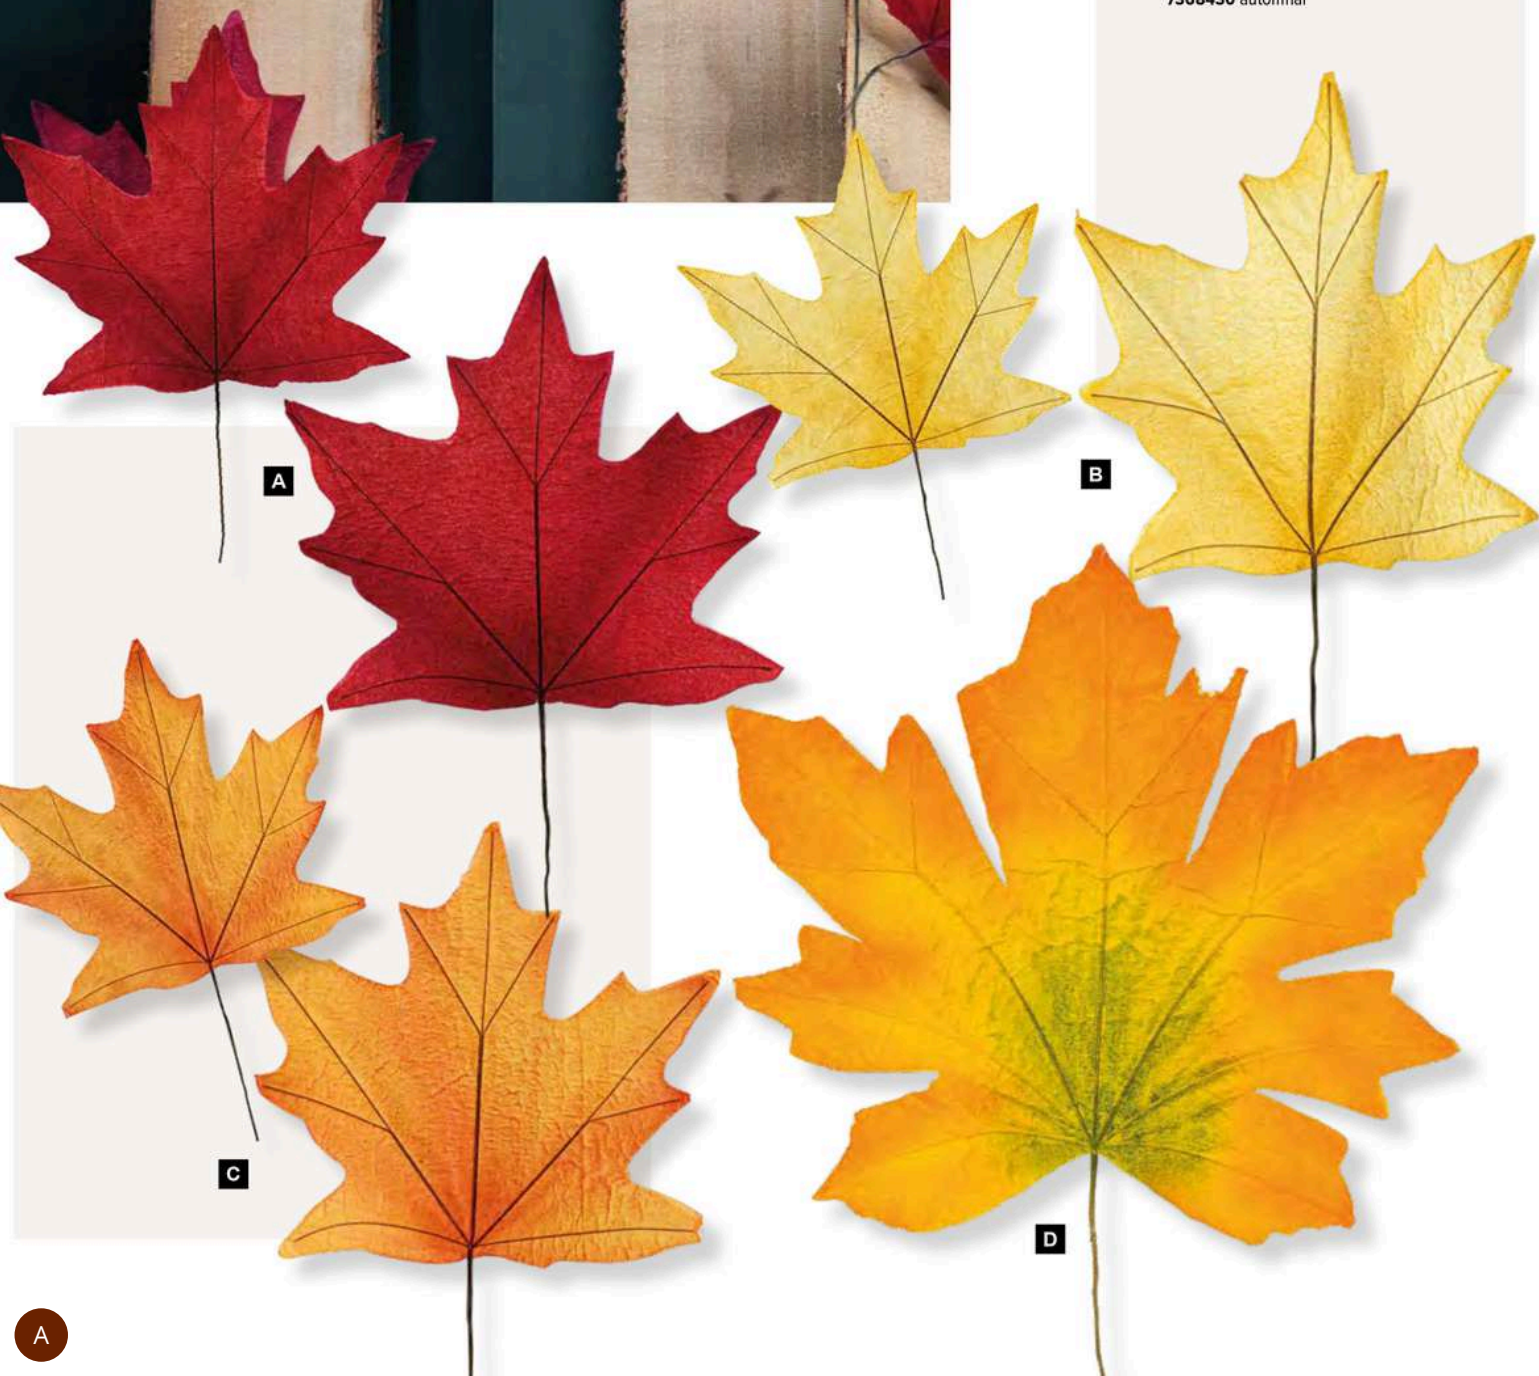

D Feuilles d'érable

artificiel, sachet plastique
100x80cm
7368430 automnal