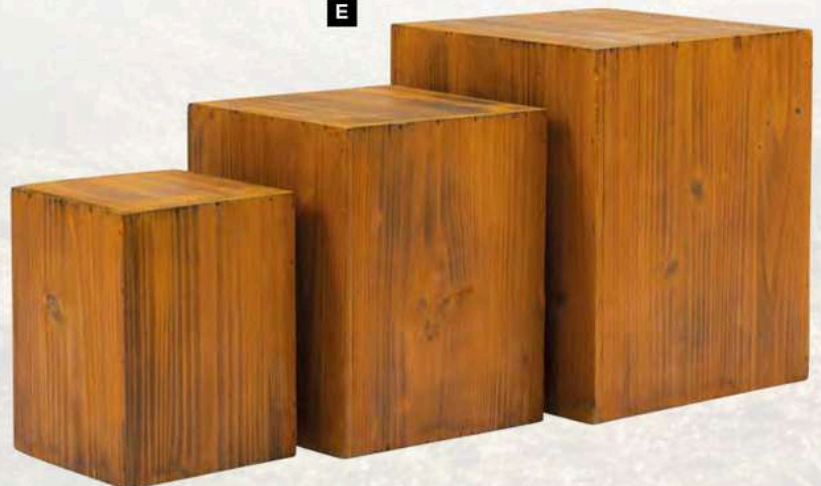

C Couronne d'automne

soie artificielle/styrofoam/matériau natu-
rel, d'un côté, avec suspension
Ø 38cm, intérieur Ø 31cm
7372732 nature

D Sapin

aus Styropor/soie artificielle, avec de
vrais cônes
42x18cm
7372730 nature

E Podiums en bois en set

3-fois, en séquoia, ouvertes en bas,
s'emboîtant
30x25x25cm, 25x20x20cm, 20x15x15cm
7371286 brun

**A**

120 cm

B**C****D****E****A**

A

B

C