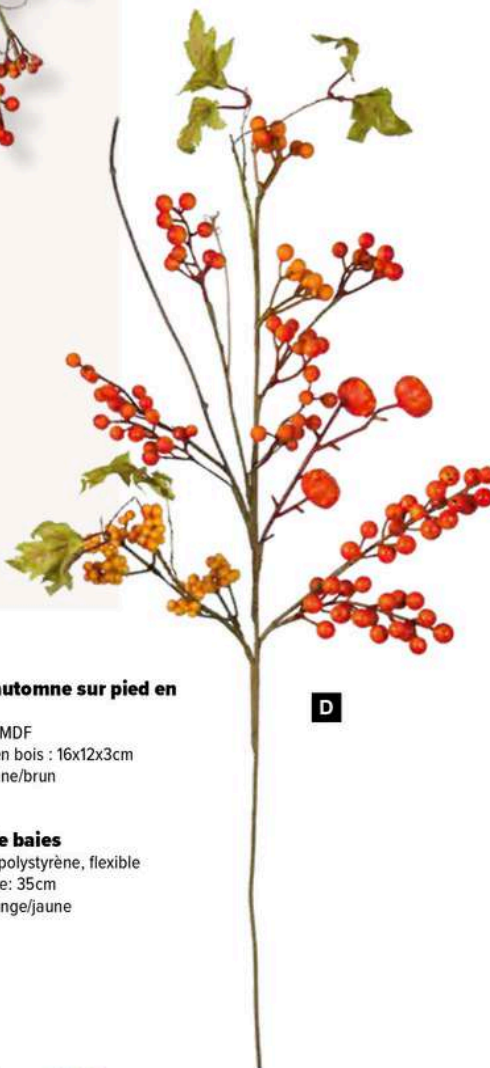

D Branche de baies
en plastique/polystyrène, flexible
80x28cm, tige: 35cm
7370793 orange/jaune

C

60 cm

C Feuille d'automne sur pied en bois
2-pièces, en MDF
60cm, pied en bois : 16x12x3cm
7372765 jaune/brun