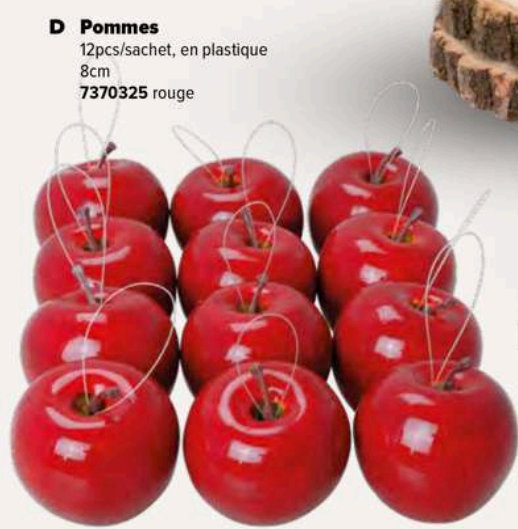

A

150 cm

B

A Guirlande d'automne
en plastique/soie synthétique, décoré avec pommes de pin, poires & pommes
150cm
7373874 vert/orange

B Couronne d'automne
en plastique/soie synthétique/branches de bois, décoré d'un côté
Ø 50cm, intérieur Ø 25cm
7373873 vert/orange

C Disque en bois
2pcs./filet
Ø 20x3cm
7361788 nature

25x3cm
7361789 nature

C

D Pommes
12pcs/sachet, en plastique
8cm
7370325 rouge

D

E Pommes
12 pcs/sachet, en plastique
6,5cm
7370319 rouge

E

F Décoration d'automne en boîte
en plastique/styrofoam/matière naturelle,
Contenu : pommes, pommes de pin,
baies, feuilles
175g
7373914 rouge/brun

F

A