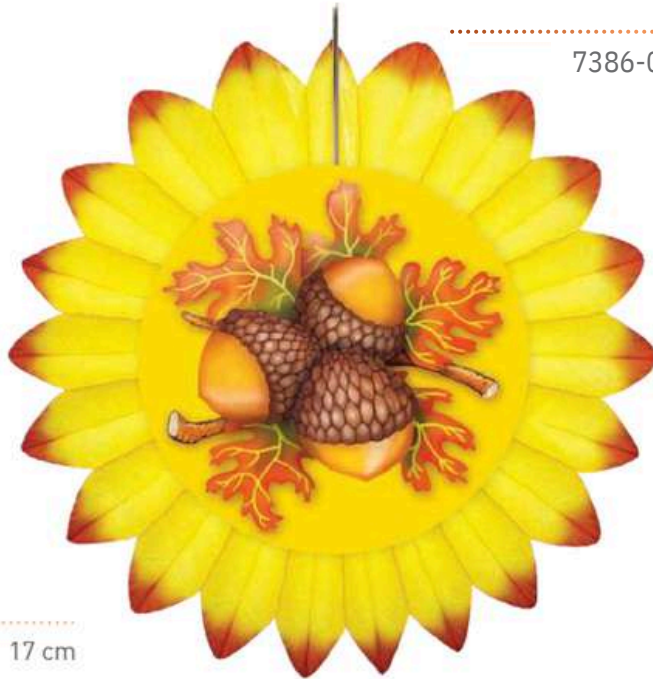

7386-062 67 cm

7791-090 17 cm