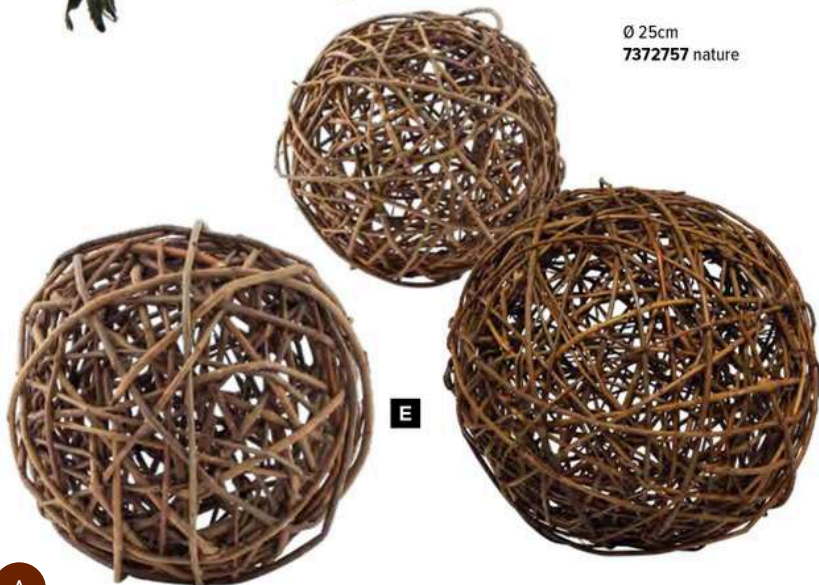

6 fois, séché
65-75cm
7368984 nature

7368983 blanc

7368985 crème

7368986 rose

A Corbeau

en polystyrène/plumes, debout
21x10x14cm
7370516 noir

B Corbeau

en polystyrène/plumes, avec ailes
écartées
22x38x20cm
7370517 noir

**C Corbeau**

en polystyrène/plumes
28x12x17cm
7370518 noir

**D Pic-bois**

en styromousse, avec de vrais plumes
27cm
7369509 noir/blanc/rouge

**E Boule de saule**

en branches de bois
Ø 15cm
7372759 nature

Ø 20cm
7372758 nature

Ø 25cm
7372757 nature

F Boule de saule

en branches de bois
Ø 30cm
7372756 nature

A

200 cm

B

200 cm

A Guirlande de lierre220cm
7365915 vert foncé**B Guirlande de lierre**avec 170 feuilles, soie artificielle
Ø 15cm, 200cm
7360054 vert**C Clôture avec feuilles de lierre**en bois de saule, /soie artificielle
120x200cm, maille: 13x13cm
7371518 brun/vert**D Tige de lierre**avec 25 feuilles, soie artificielle
70x40cm
7360051 vert