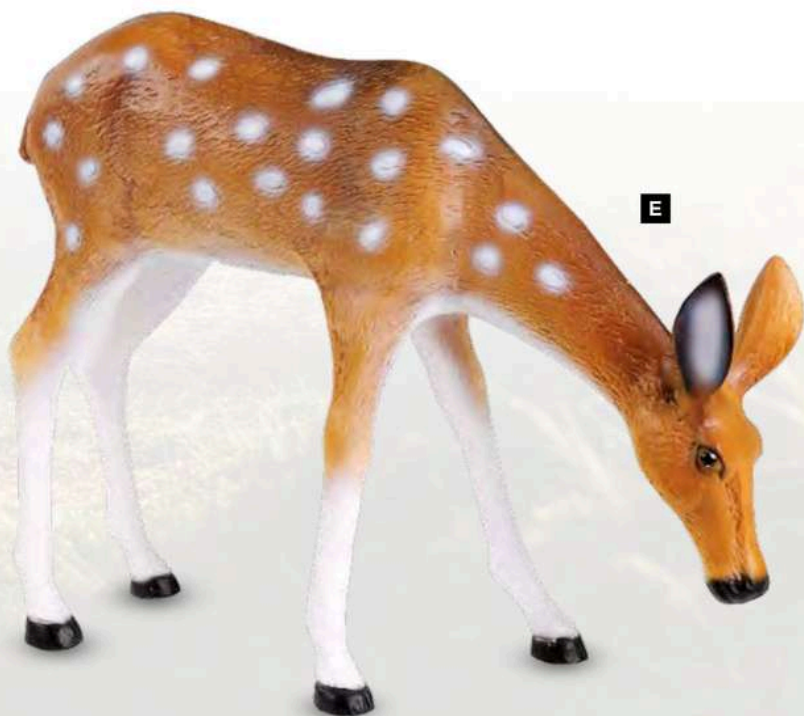

C Écureuil

en résine synthétique, env.38cm de corde
suspendue
34x8x13cm
7371391 brun

E #Chevreuil, viandé

résine artificielle
42x54x12cm
7357672 brun/blanc

Chevreuil, viandé

résine artificielle

D

E