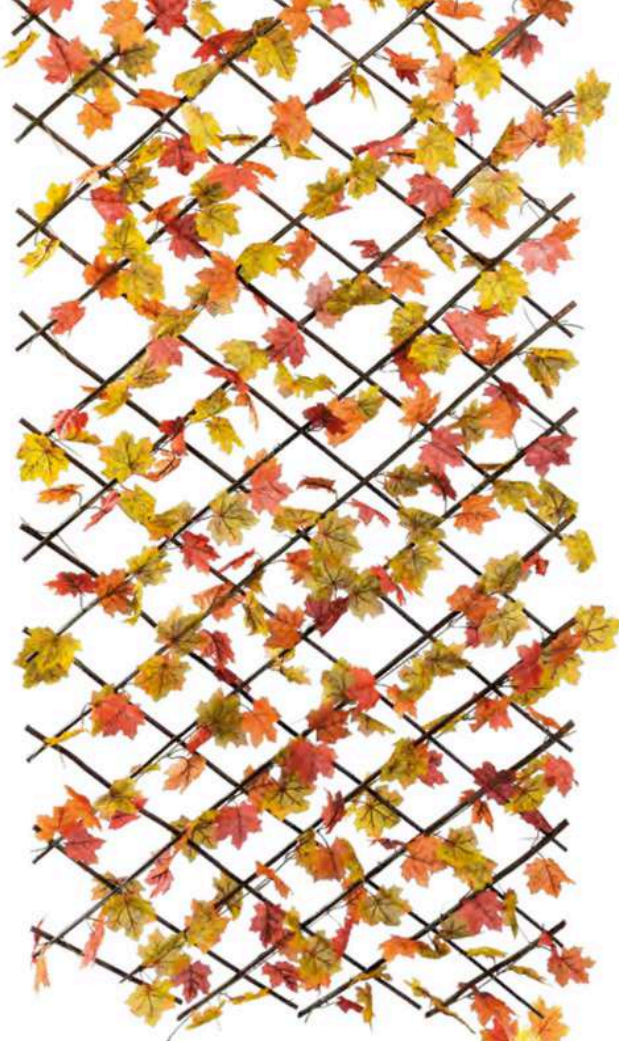

A

A Guirlande feuilles d'érable
en soie artificielle/plastique, flexible
180cm
7371440 brun/rouge/orange

B Feuilles d'érable
en sachet, 36 pièces
11x11cm, 14x14cm
7368226 orange/nature

C Clôture avec feuilles d'érable
en bois de saule/soie artificielle
120x200cm
7371519 brun/rouge

D Érable
tronc en fer/feuilles en soie artificielle
150cm, pied en bois : 20x20x3cm
7371438 brun/rouge/orange

E Érable
tronc en fer/feuilles en soie artificielle
200cm, pied en bois : 24x24x3,5cm
7371437 brun/rouge/orange

C

B