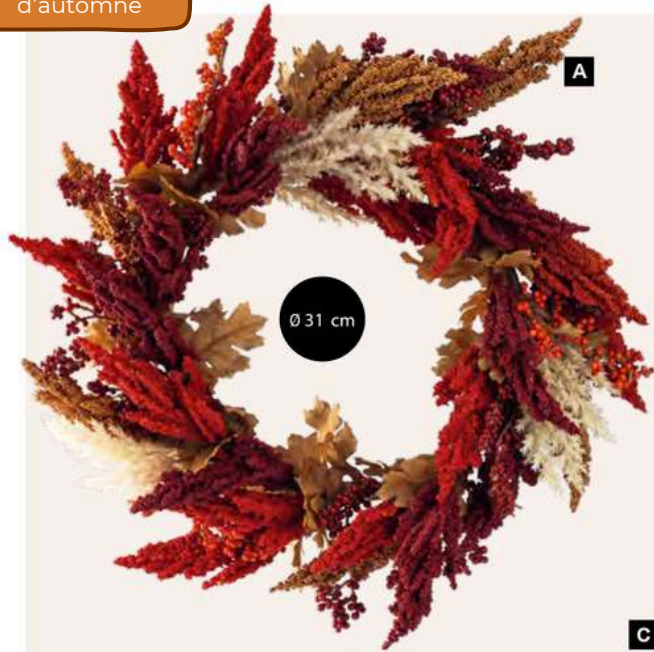

B Guirlande d'automne
en plastique/styrofoam, flexible
156cm
7372631 Couleurs d'automne

A Couronne d'automne
en plastique/styrofoam, avec différentes baies
55cm, intérieur Ø 31cm
7372630 Couleurs d'automne