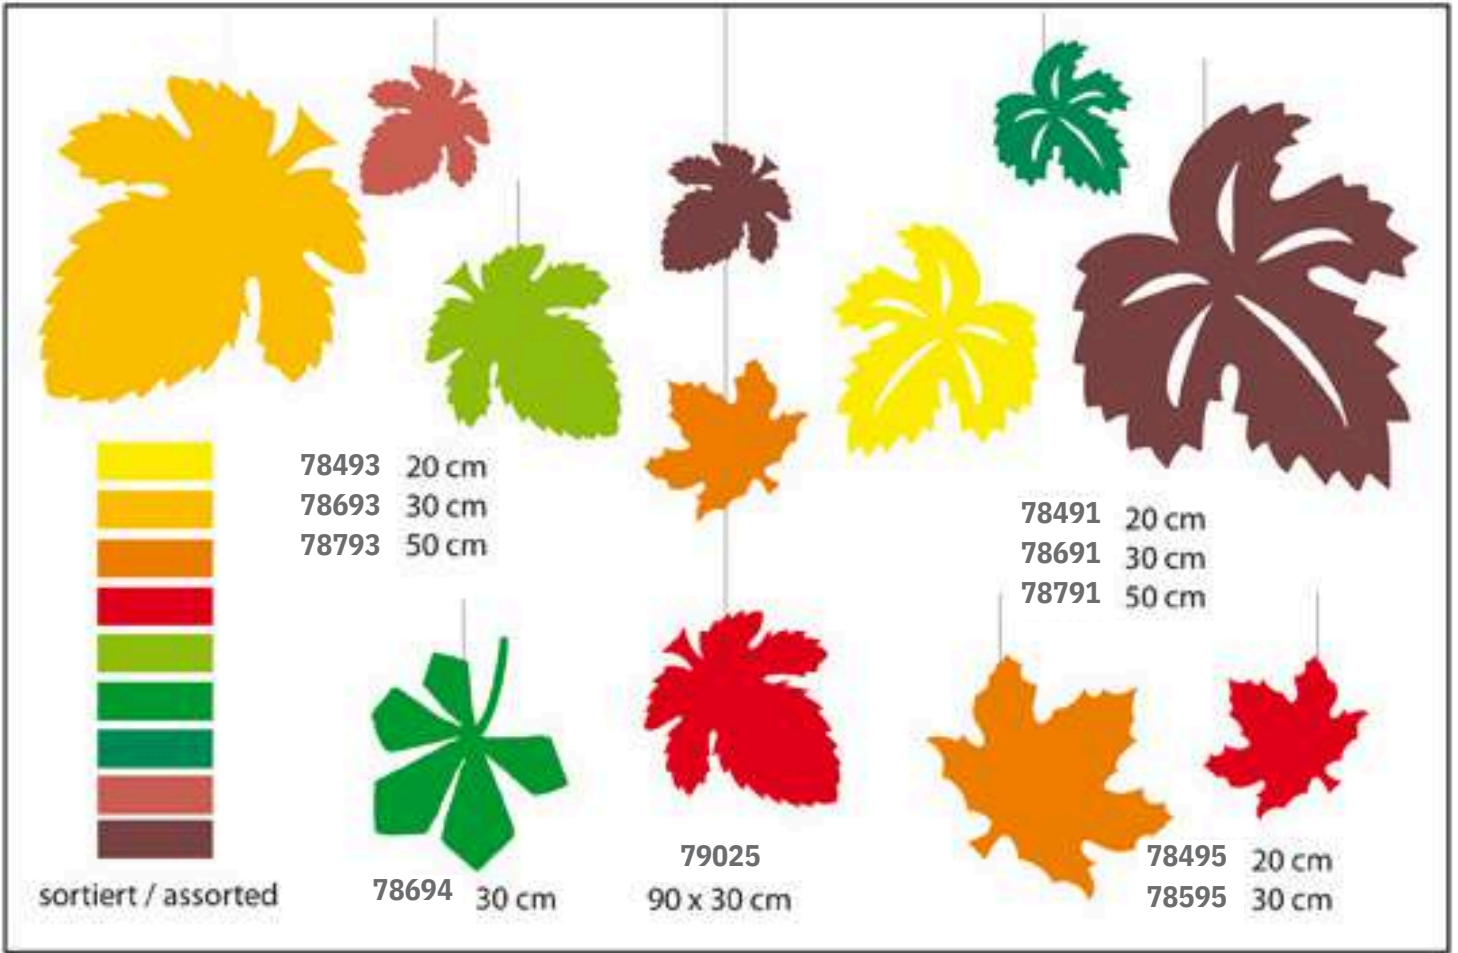

- > Giochi di luce creati dall'alternanza di laminil e polipropilene
- > Misure: cm 46 x 96
- > **Materiale:** laminil e polipropilene

A025

A026

79044P
28 x 160 cm

41444P 60 cm
doppelseitig / double-sided

78844P
70 x 28 cm

78844M
70 x 28 cm

14444 3 m

41444N 60 cm
doppelseitig / double-sided

78644N 28 cm

78844J
60 x 20 cm
sortiert / assorted

79044N
28 x 160 cm

78844H
60 x 20 cm
sortiert / assorted

42181 Ø 60 cm
beidseitig/
double-sided

78681 28 cm

197. ...15
135 x 25 cm
...04
...15

12039
4 m

79773
180 x 36 cm

78683
36 cm

42183 Ø 60 cm
beidseitig/
double-sided

...4

6670 130 x 60 cm
66708 130 x 72 cm

...3
...4

69640
30 cm

69600 25 cm
69610 40 cm
69620 60 cm

Décors LED

239-25-5
Dimensions | 1200 x 110 x 60

239-25-6
Dimensions | 1180 x 110 x 50

239-25-7
Dimensions | 1170 x 140 x 140