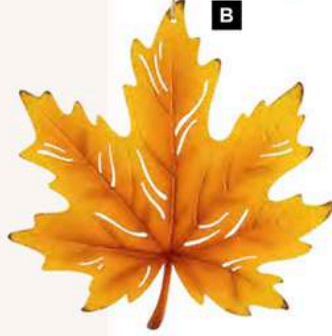

A Lutin « homme »
en plastique/tissu, debout, bonnet & bras
flexibles
47x19x11cm, total: 65cm
7373839 multicolor

B