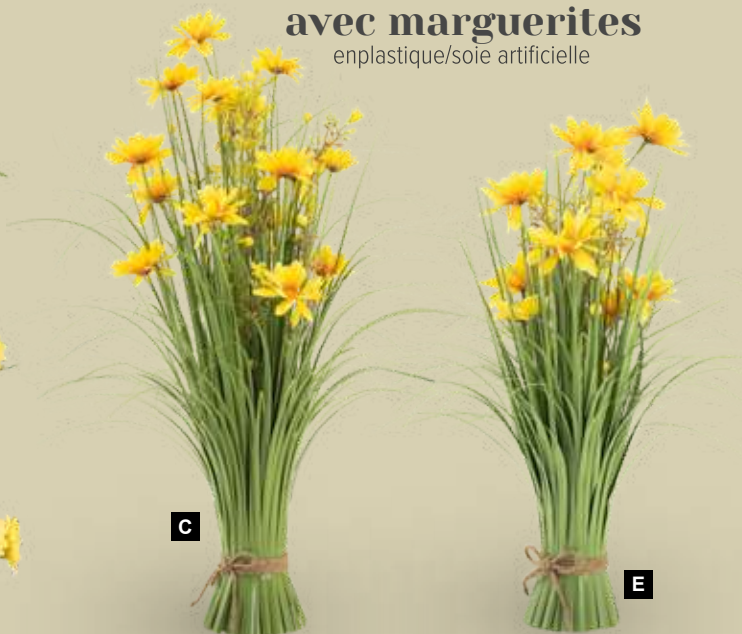

Botte d'herbe avec marguerites

en plastique/soie artificielle