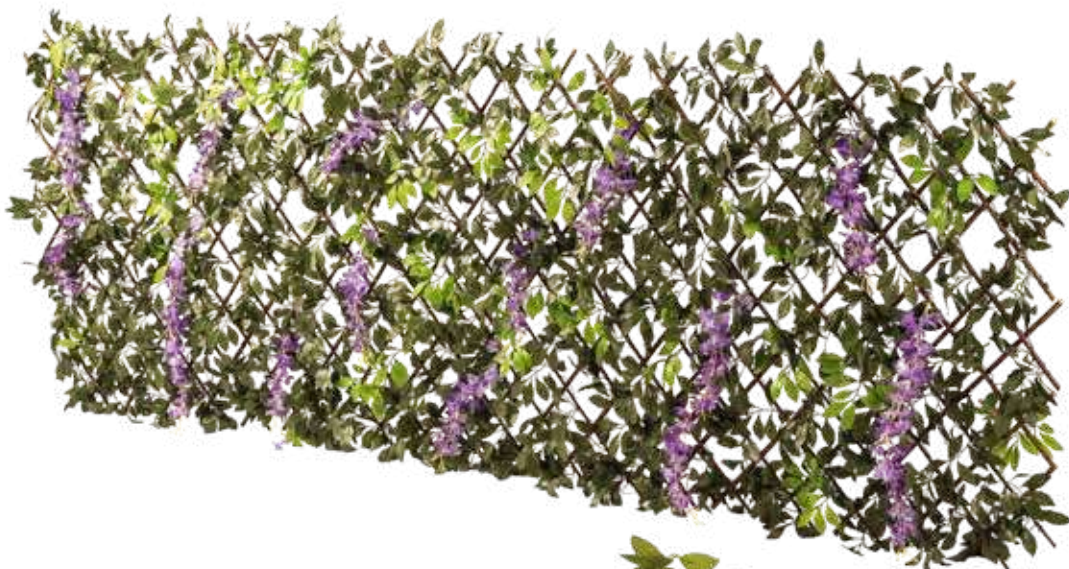

A Guirlande de cytise

371feuilles, enplastique/soie synthétique
180cm
7373399 violet

B Clôture avec des cytises

en saule/soie synthétique, extensible
90x180cm, maille : 9x9cm
7373460 violet/vert