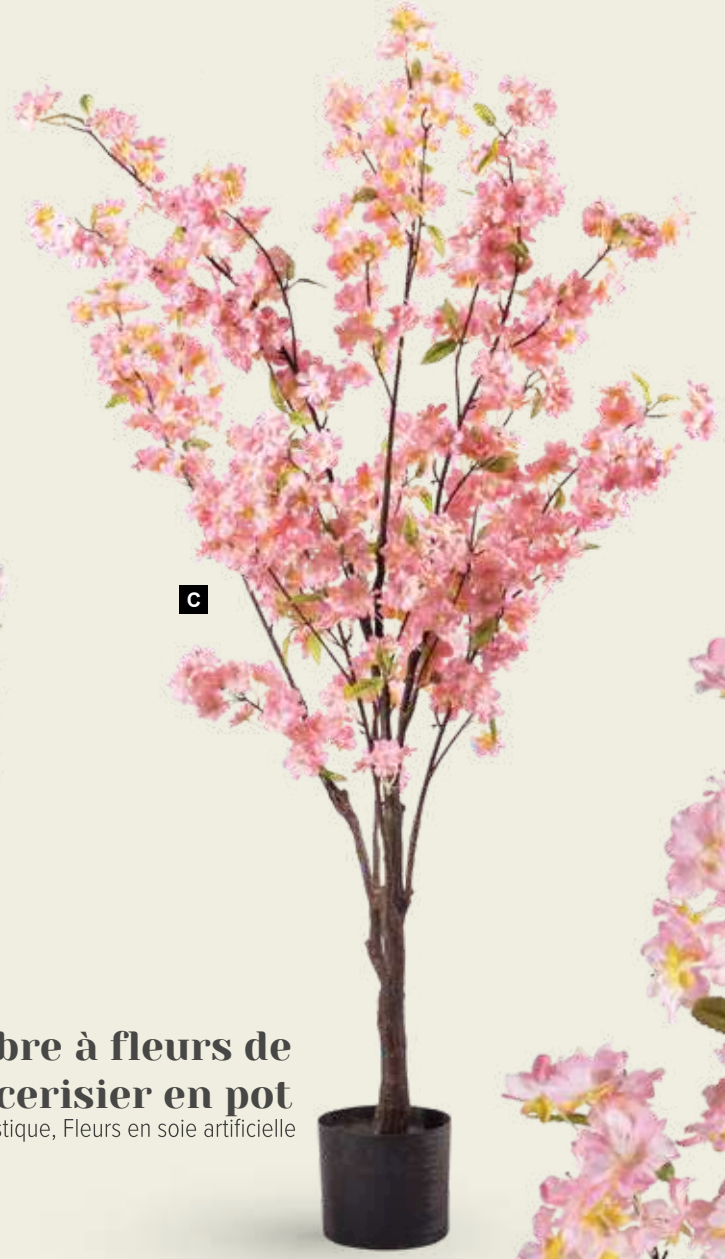

Arbre à fleurs de cerisier en pot
en plastique, Fleurs en soie artificielle