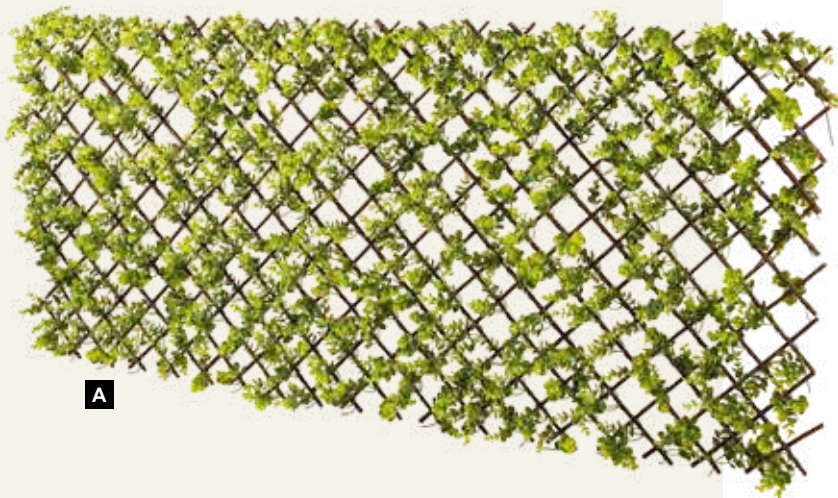

G

Plaque écorce d'arbre
lot de 6, naturel, groupés, épaisseur 2-3mm

A Guirlande de feuilles de bouleau190cm
7364940 vert**C Tige de bouleau**avec 63 feuilles, soie artificielle
70x45cm
7360048 vert**B Branche de bouleau**63x20cm
7364939 vert**D Guirlande feuilles bouleau**avec 110 feuilles, soie artificielle
Ø 30cm, 180cm
7360047 vert

A

B

C

E

E Feuilles de bouleau à saupoudrer240 pièces en blister
55x45mm
7364941 vert

D

**TsöBricdubsohaumle
apkuieef dH eonlz b fußis**en polystyrène
aus Styropor

F

G

H

F Tronc de bouleau sur pied en boisen polystyrène
90cm, Ø 10cm, Pied en bois : 21x21x3cm
7372782 blanc/gris**G Tronc de bouleau sur pied en bois**en polystyrène
150cm, Ø 10cm, Pied en bois : 21x21x3cm
7372781 blanc/gris**H Tronc de bouleau sur pied en bois**en polystyrène
180cm, Ø 10cm, Pied en bois : 21x21x3cm
7372780 blanc/gris