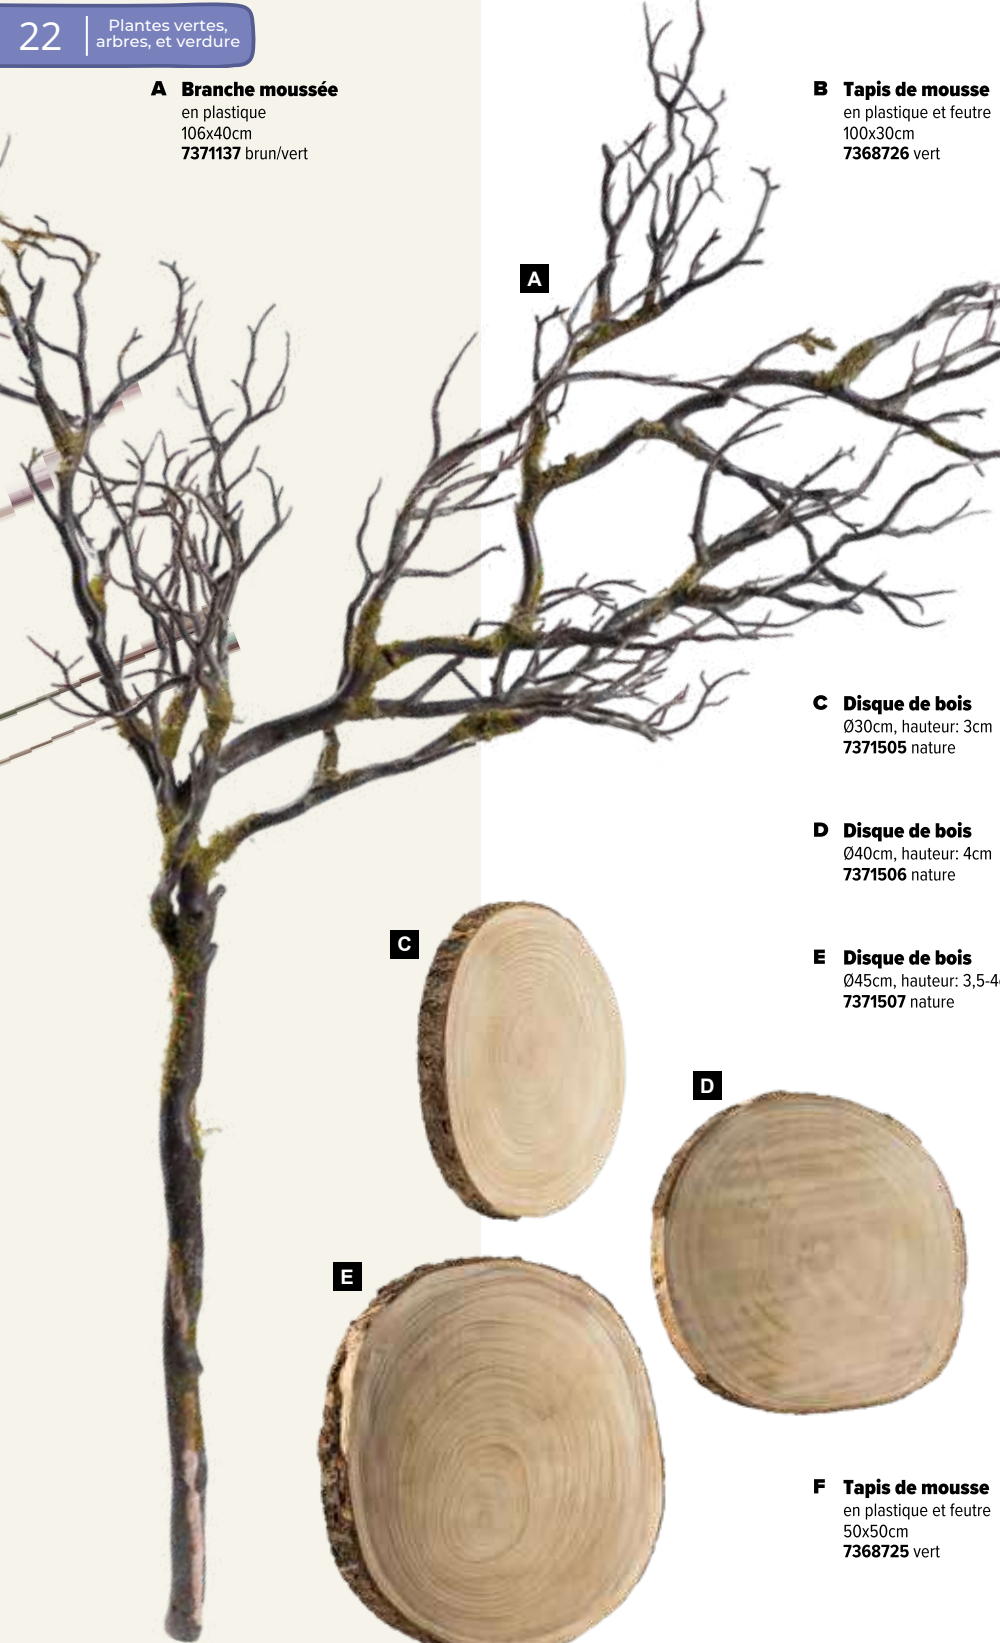

Boule de mousse

en polystyrène/plastique, floqué

F Boule de mousse
en polystyrène/plastique, floqué
8cm
7371478 vert

G Boule de mousse
en polystyrène/plastique, floqué
10cm
7371479 vert

H Boule de mousse
en polystyrène/plastique, floqué
15cm
7371480 vert

A Branche moussée
en plastique
106x40cm
7371137 brun/vert

B Tapis de mousse
en plastique et feutre
100x30cm
7368726 vert

C Disque de bois
Ø30cm, hauteur: 3cm
7371505 nature

D Disque de bois
Ø40cm, hauteur: 4cm
7371506 nature