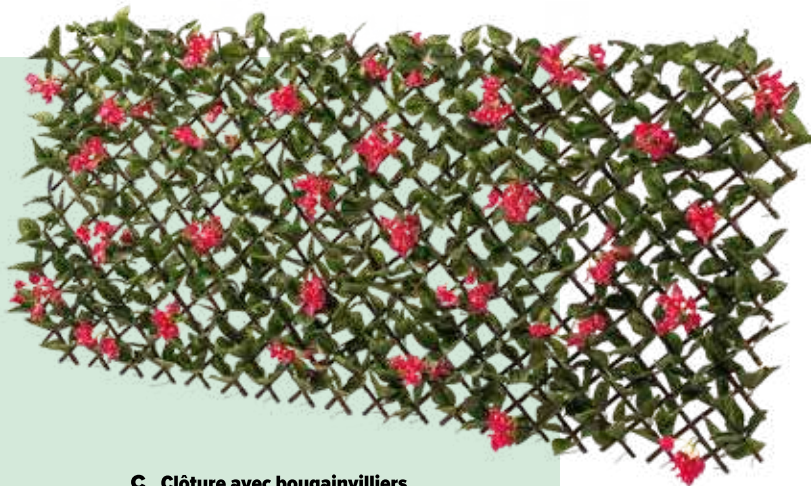

C Clôture avec bougainvilliers
en saule/soie synthétique, extensible
90x180cm, maille : 7x7cm
7373463 vert/rose