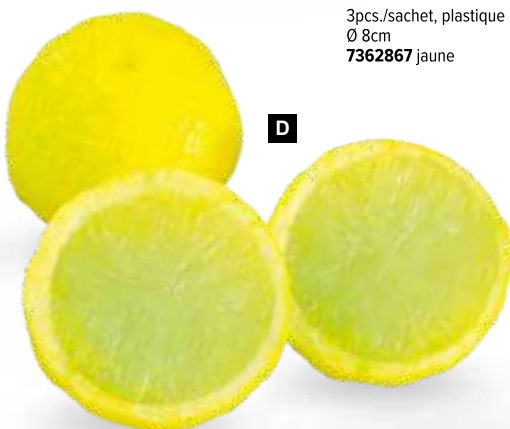

C Lime
3 pcs./pièces, plastique
6x8cm
7362230 vert

E Demi-citrons
3 pcs./sachet, plastique
4cm
7303871 jaune

F Citron
3 pcs./sachet, plastique
6x8cm
7362229 jaune

B Citron
artificiel
10x7x7cm
7367627 jaune