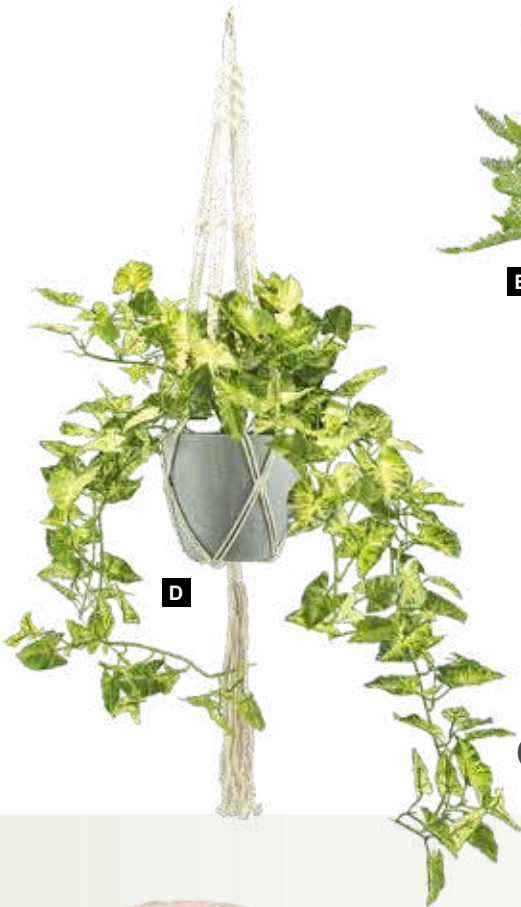

E Herbes aromatiques en pot

en plastique
22cm, pot: Ø 7,5cm
7372328 vert:

F Herbes aromatiques en pot

en plastique
20cm, pot: Ø 7,5cm
7372329 vert:

C

D

E

F

Lis vert

dans le pot, avec corde à suspendre

**A Lis vert**dans le pot, avec corde à suspendre
H: 90cm, Ø 17cm
7367459 vert**B Fougère**dans le pot, avec corde à suspendre
H: 90cm, Ø 17cm
7367461 vert**C Guirlande de feuilles de figue de bouleau**feuilles et 6 têtes de fleurs
180cm
7366004 vert/blanc**D Lierre**dans le pot, avec corde à suspendre
H: 90cm, Ø 17cm
7367460 vert**Guirlande de feuilles de figue de bouleau**