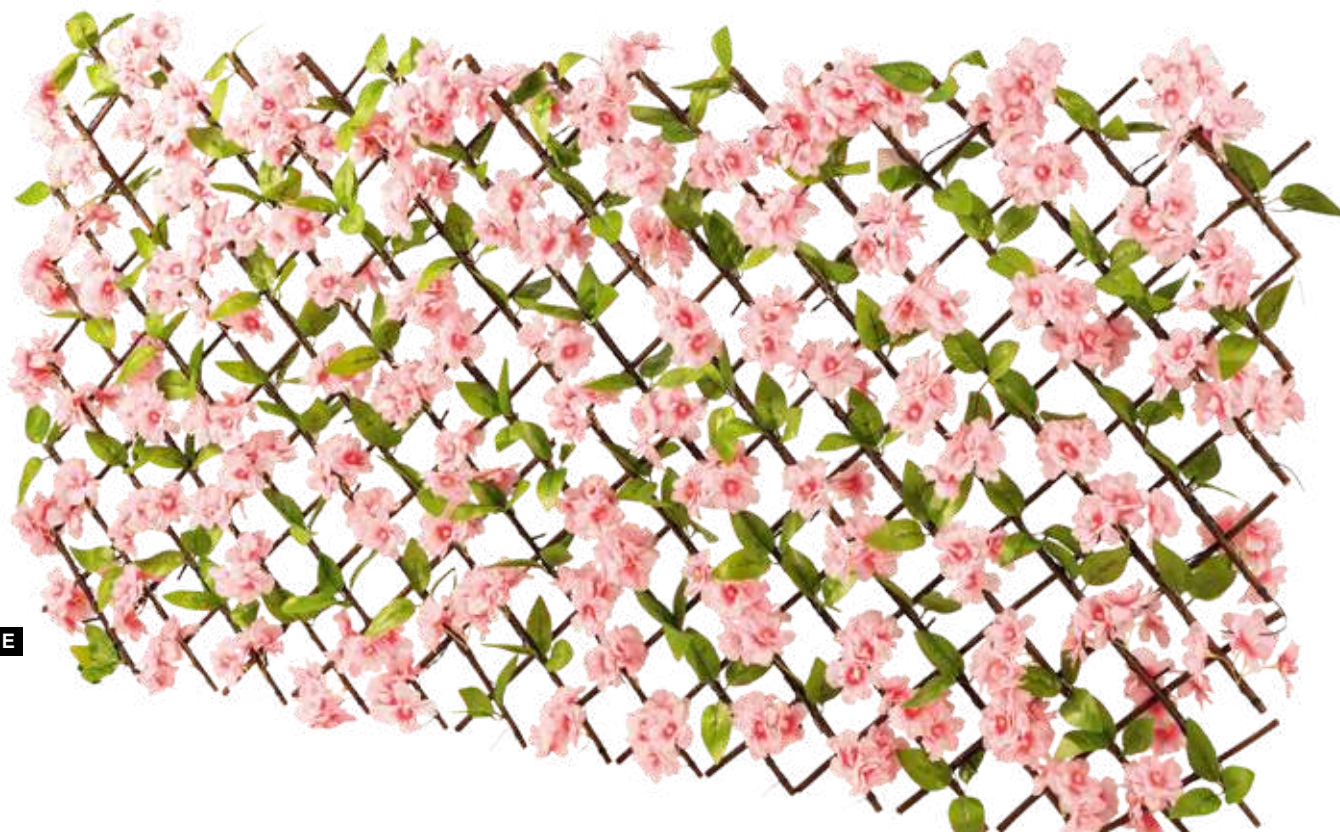

E Clôture avec des fleurs de cerisier

en saule/soie synthétique, extensible
90x180cm, maille : 9x9cm
7373462 vert/rose