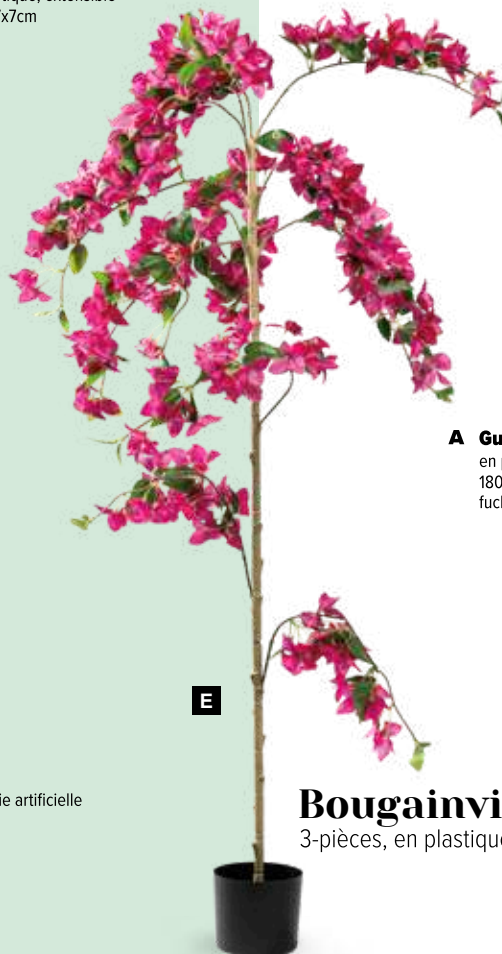

E

E Bougainvillier
3-pièces, en plastique/soie artificielle
160cm, pot : Ø 15 cm
7374634 fuchsia