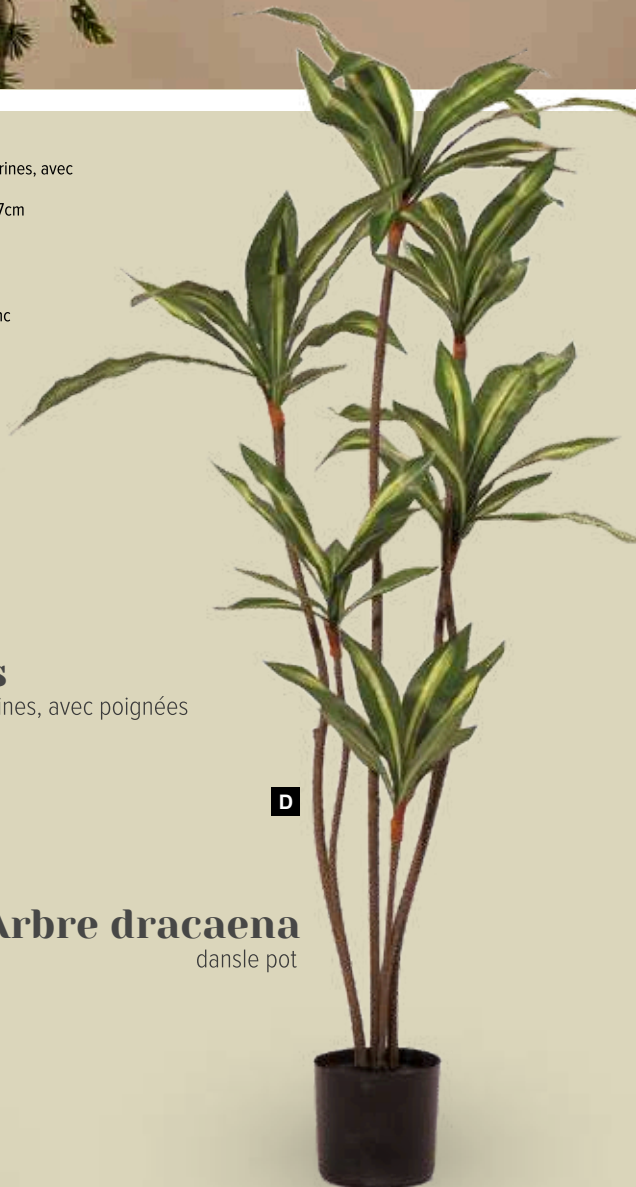

B Guirlande à feuilles de palmier
en plastique
160cm
7372130 vert

C Corbeilles
lot de 2, en algues marines, avec
poignées
M: 27x23cm, L: 32x27cm
7371068 naturel

7371066 naturel/gris
7371067 naturel/blanc

D Arbre dracaena
dans le pot
115cm
7366043 vert

C

Corbeilles
lot de 2, en algues marines, avec poignées

D

Arbre dracaena
dans le pot

A Guirlande de philodendrons
en plastique
240cm
7373395 vert

D

C