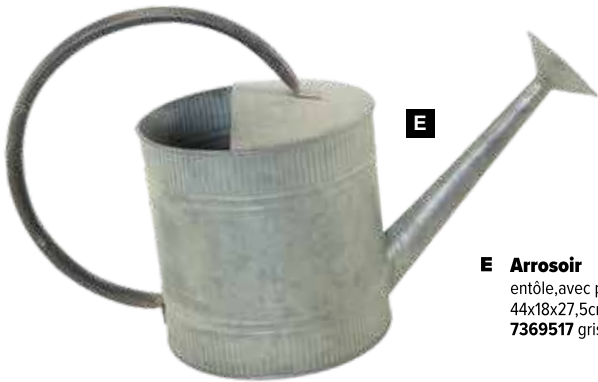

E

E Arrosoir
en tôle, avec poignée
44x18x27,5cm
7369517 gris