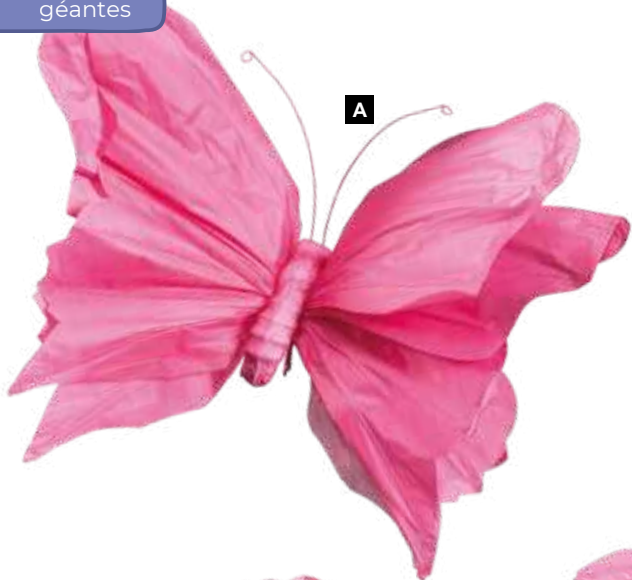

**B**

B Narcisse avec tige
ensoie artificielle/plastique
115cm, Ø 40cm
7373612 jaune/orange

**C****E****F**

G Parasol avec jonquilles
en bambou/papier/soie artificielle
Ø 60cm
7374369 jaune

C Narcisse avec tige
ensoie artificielle/plastique
88cm, Ø 20cm
7373613 jaune/orange

D Guirlande de narcisses
en soie artificielle/plastique, à suspendre
180cm
7372534 jaune

E Tête de narcissse
ensoie artificielle, à suspendre
60cm, tige: 17,5cm
7373614 jaune/orange

F Tête de narcissse
en soie artificielle, à suspendre
40cm
7373615 jaune/orange