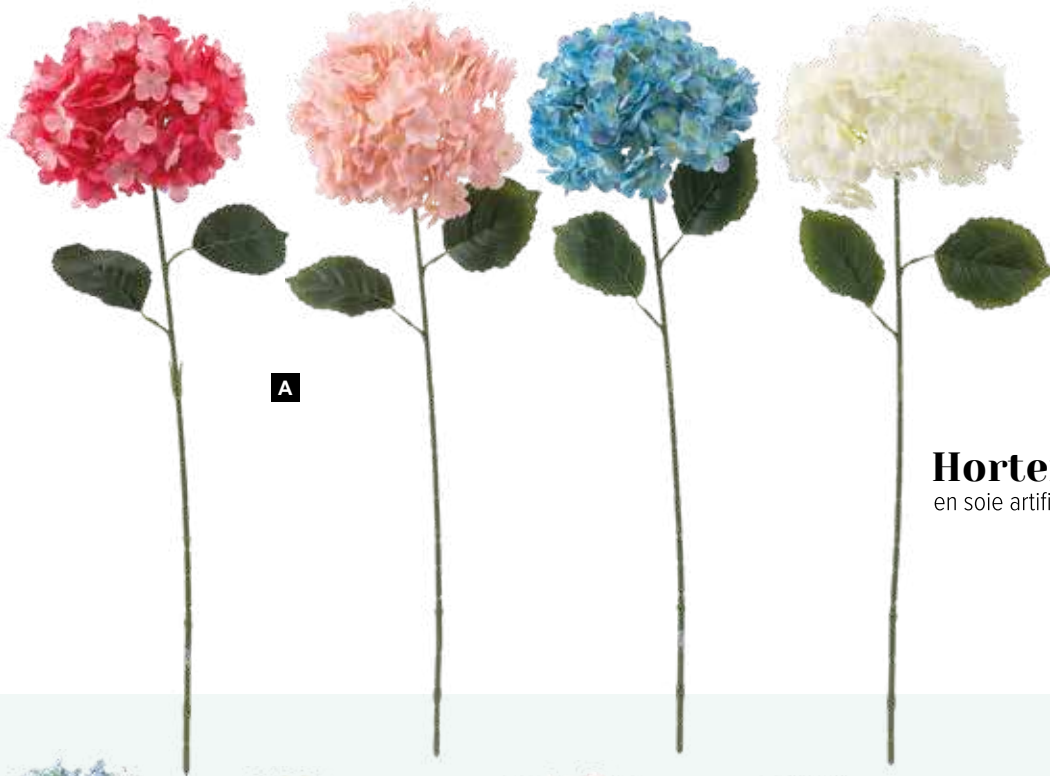

A

A Hortensia sur tige
 en soie artificielle/plastique, flexible
 74cm, Ø 19cm, tige: 60 cm
7374462 rose **7374463**
 rose **7374464** bleu
7374465 blanc

Hortensia sur tige
 en soie artificielle/plastique, flexible