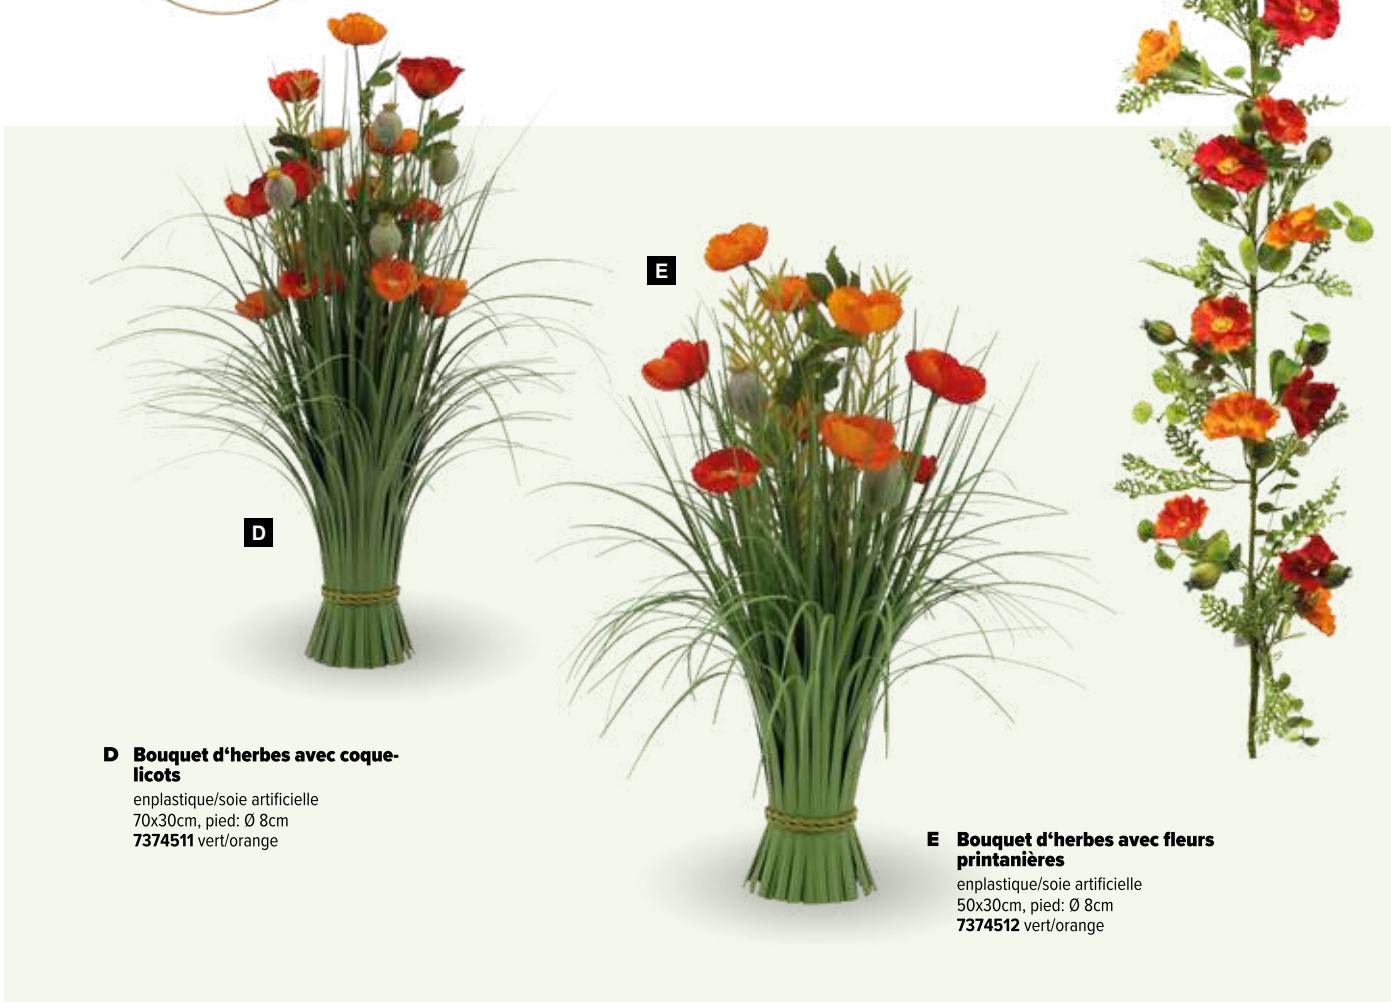

A

B

A Œuf métallique
avec œillet pour suspendre
90x70cm
7374300 or

B Œuf métallique
avec œillet pour suspendre
60x50cm
7374298 or

C Guirlande de coquelicots
en plastique/soie artificielle
150cm
7374316 rouge/orange

C

D

E

D Bouquet d'herbes avec coquelicots
en plastique/soie artificielle
70x30cm, pied: Ø 8cm
7374511 vert/orange

E Bouquet d'herbes avec fleurs printanières
en plastique/soie artificielle
50x30cm, pied: Ø 8cm
7374512 vert/orange

F Caisses en bois
bois, 5pcs./set, assemblable
37x28,5x15,5cm - 21x12,5x9,5 cm
8003747 abricot

F