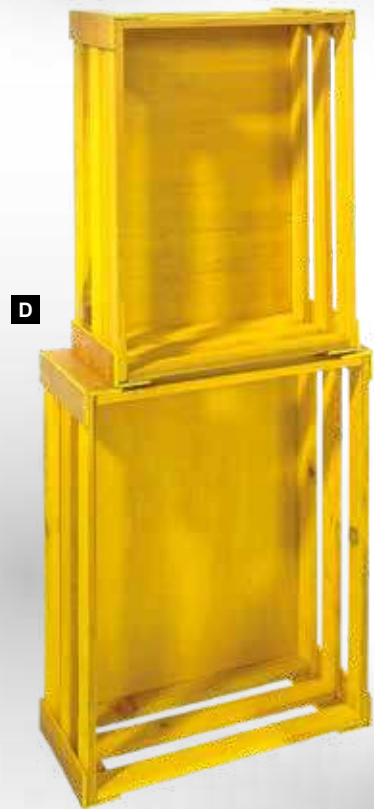

Botte d'herbe avec marguerites

en plastique/soie artificielle

Caisses
bois, 5 pcs./set, assemblable