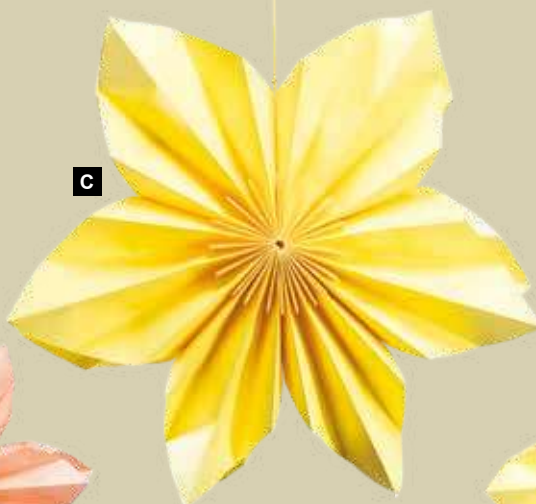

pliable, avec fermeture magnétique, à suspendre
Ø 50cm
7374596 couleur corail

B Fleur en papier

pliable, avec fermeture magnétique, à suspendre
Ø 30cm
7374602 couleur corail

C Fleur en papier

pliable, avec fermeture magnétique, à suspendre
Ø 50cm
7374597 jaune

D Fleur en papier

pliable, avec fermeture magnétique, à suspendre
Ø 30cm
7374599 jaune

**Fleur en papier**

pliable, avec fermeture magnétique, à suspendre

**A****C****B****D**

A

Fleur en papier

pliable, avec fermeture magnétique, à suspendre