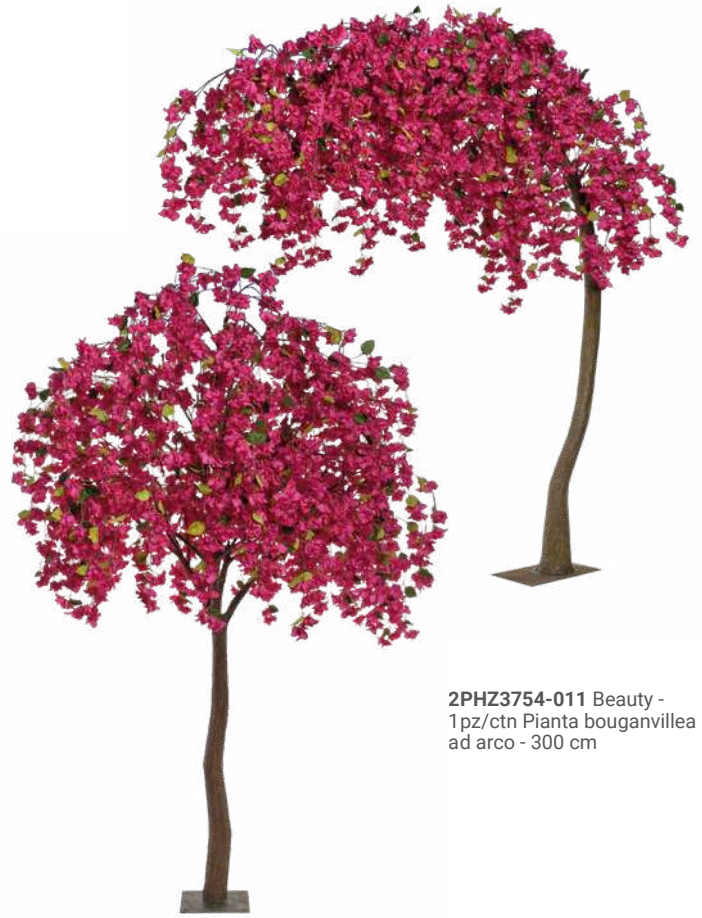

2PHZ3754-011 Beauty -
1pz/ctn Pianta bouganvillea
ad arco - 300 cm

2PHZ3750-011 Beauty -
1pz/ctn Pianta
bouganvillea - 300 cm