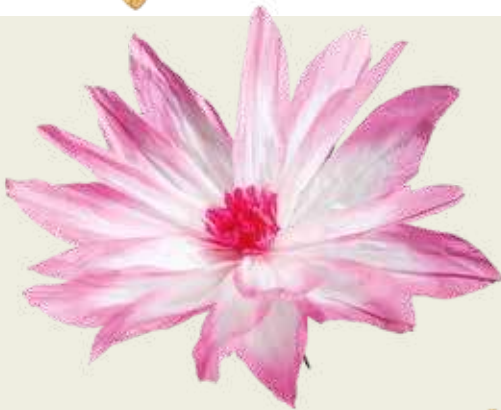

S d 20 h 50 - B d 35 h 110

q.ty 6 sets

FW0095W S/3

paper

S d 40 h 90 - B d 70 h 130

q.ty 6 sets

A Tête de fleur

en papier, flexible
 Ø 120cm, tige: 34cm
 7374349 rose/blanc
 7374350 vert/blanc
 7374351 orange/blanc
 7374352 jaune/blanc

A

Ø 120cm

Tête de fleur
en papier, flexible

Ø 90cm

B

B Tête de fleur

en papier, flexible
 Ø 90cm, tige: 26cm
 7374353 rose/blanc
 7374354 vert/blanc
 7374355 orange/blanc
 7374356 jaune/blanc

**A Tête de fleur**