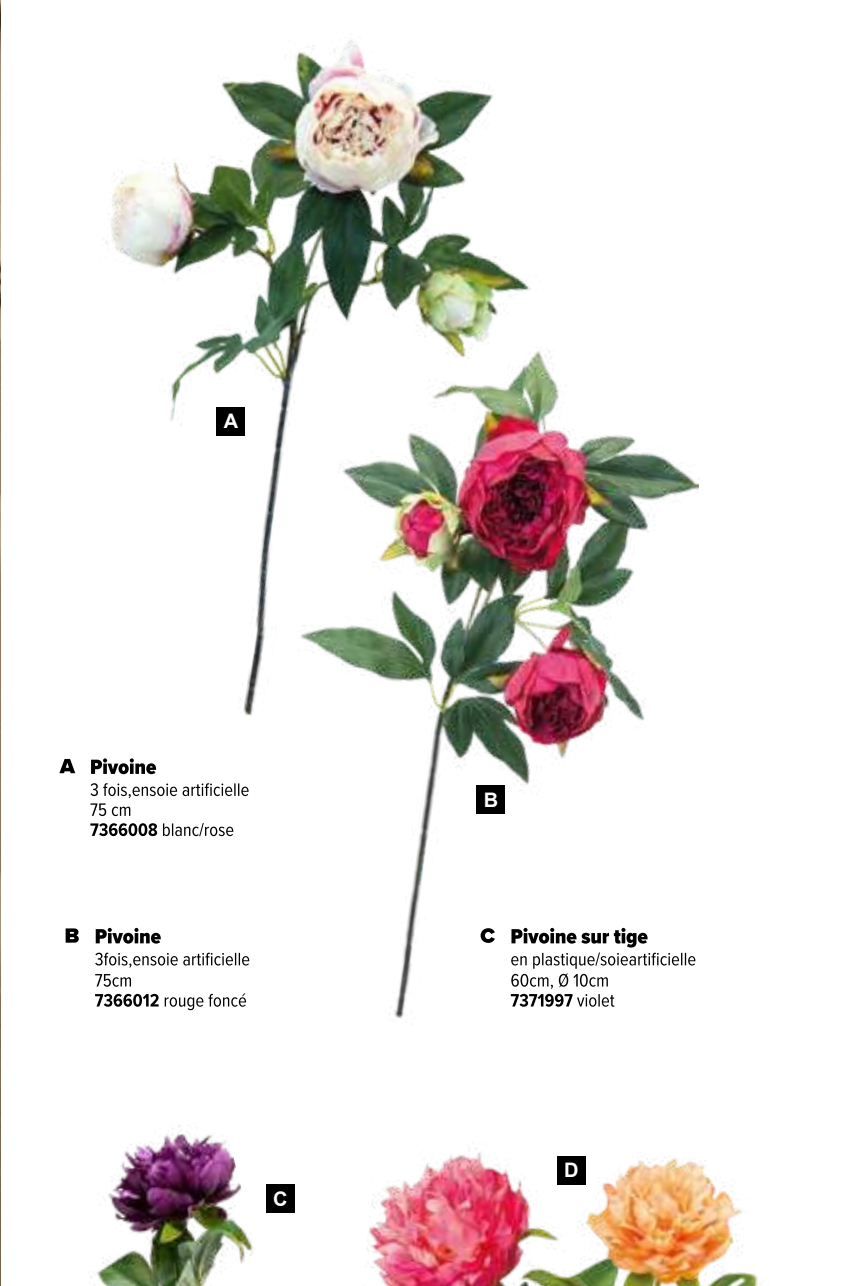

A Pivoine
3 fois, ensoie artificielle
75 cm
7366008 blanc/rose

B Pivoine
3 fois, ensoie artificielle
75 cm
7366012 rouge foncé

C Pivoine sur tige
en plastique/soie artificielle
60 cm, Ø 10 cm
7371997 violet