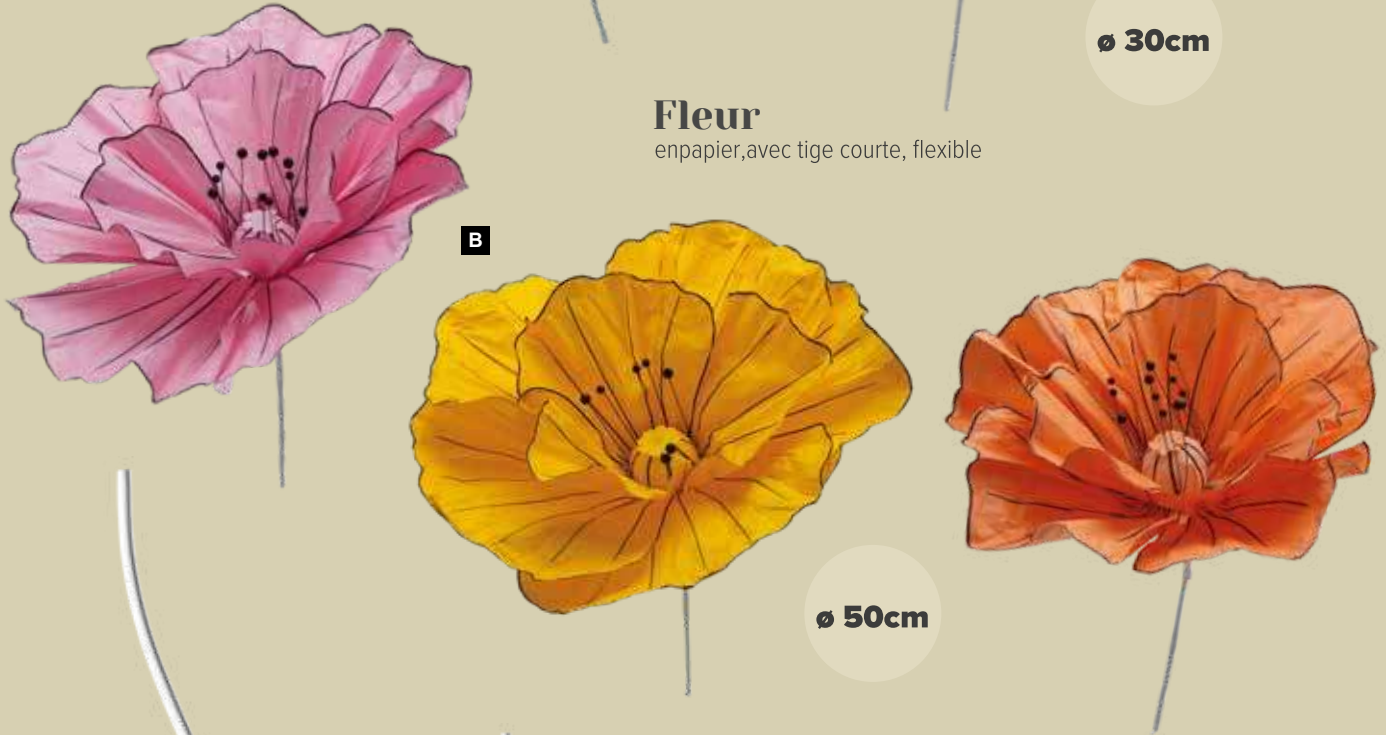

**A Tête de fleur**

en papier, avec tige courte, flexible

Ø 60cm, tige: 5cm

7372439 bleu/blanc

7372440 rose/blanc

7372441 lila/blanc

7372442 vert/blanc

7372443 jaune/blanc

7372444 orange/blanc

Ø 60cm

A Fleur
 en papier, avec tige courte, flexible
 Ø30cm, tige: 24cm
 7371239 bleu
 7371240 blanc

B Fleur
 en papier, avec tige courte, flexible
 Ø50cm, tige: 24cm
 7371241 rose
 7371242 jaune
 7371243 pêche

Fleur
 en papier, avec tige courte, flexible

Ø 30cm

Ø 50cm

Support pour fleurs
 Ø env. 2cm, 2 pièces, en plastique, flexible

C Support pour fleurs
 Øenv. 2cm, 2pièces, enplastique,
 flexible
 150cm, pied en bois Ø 32cm
 7372293 blanc