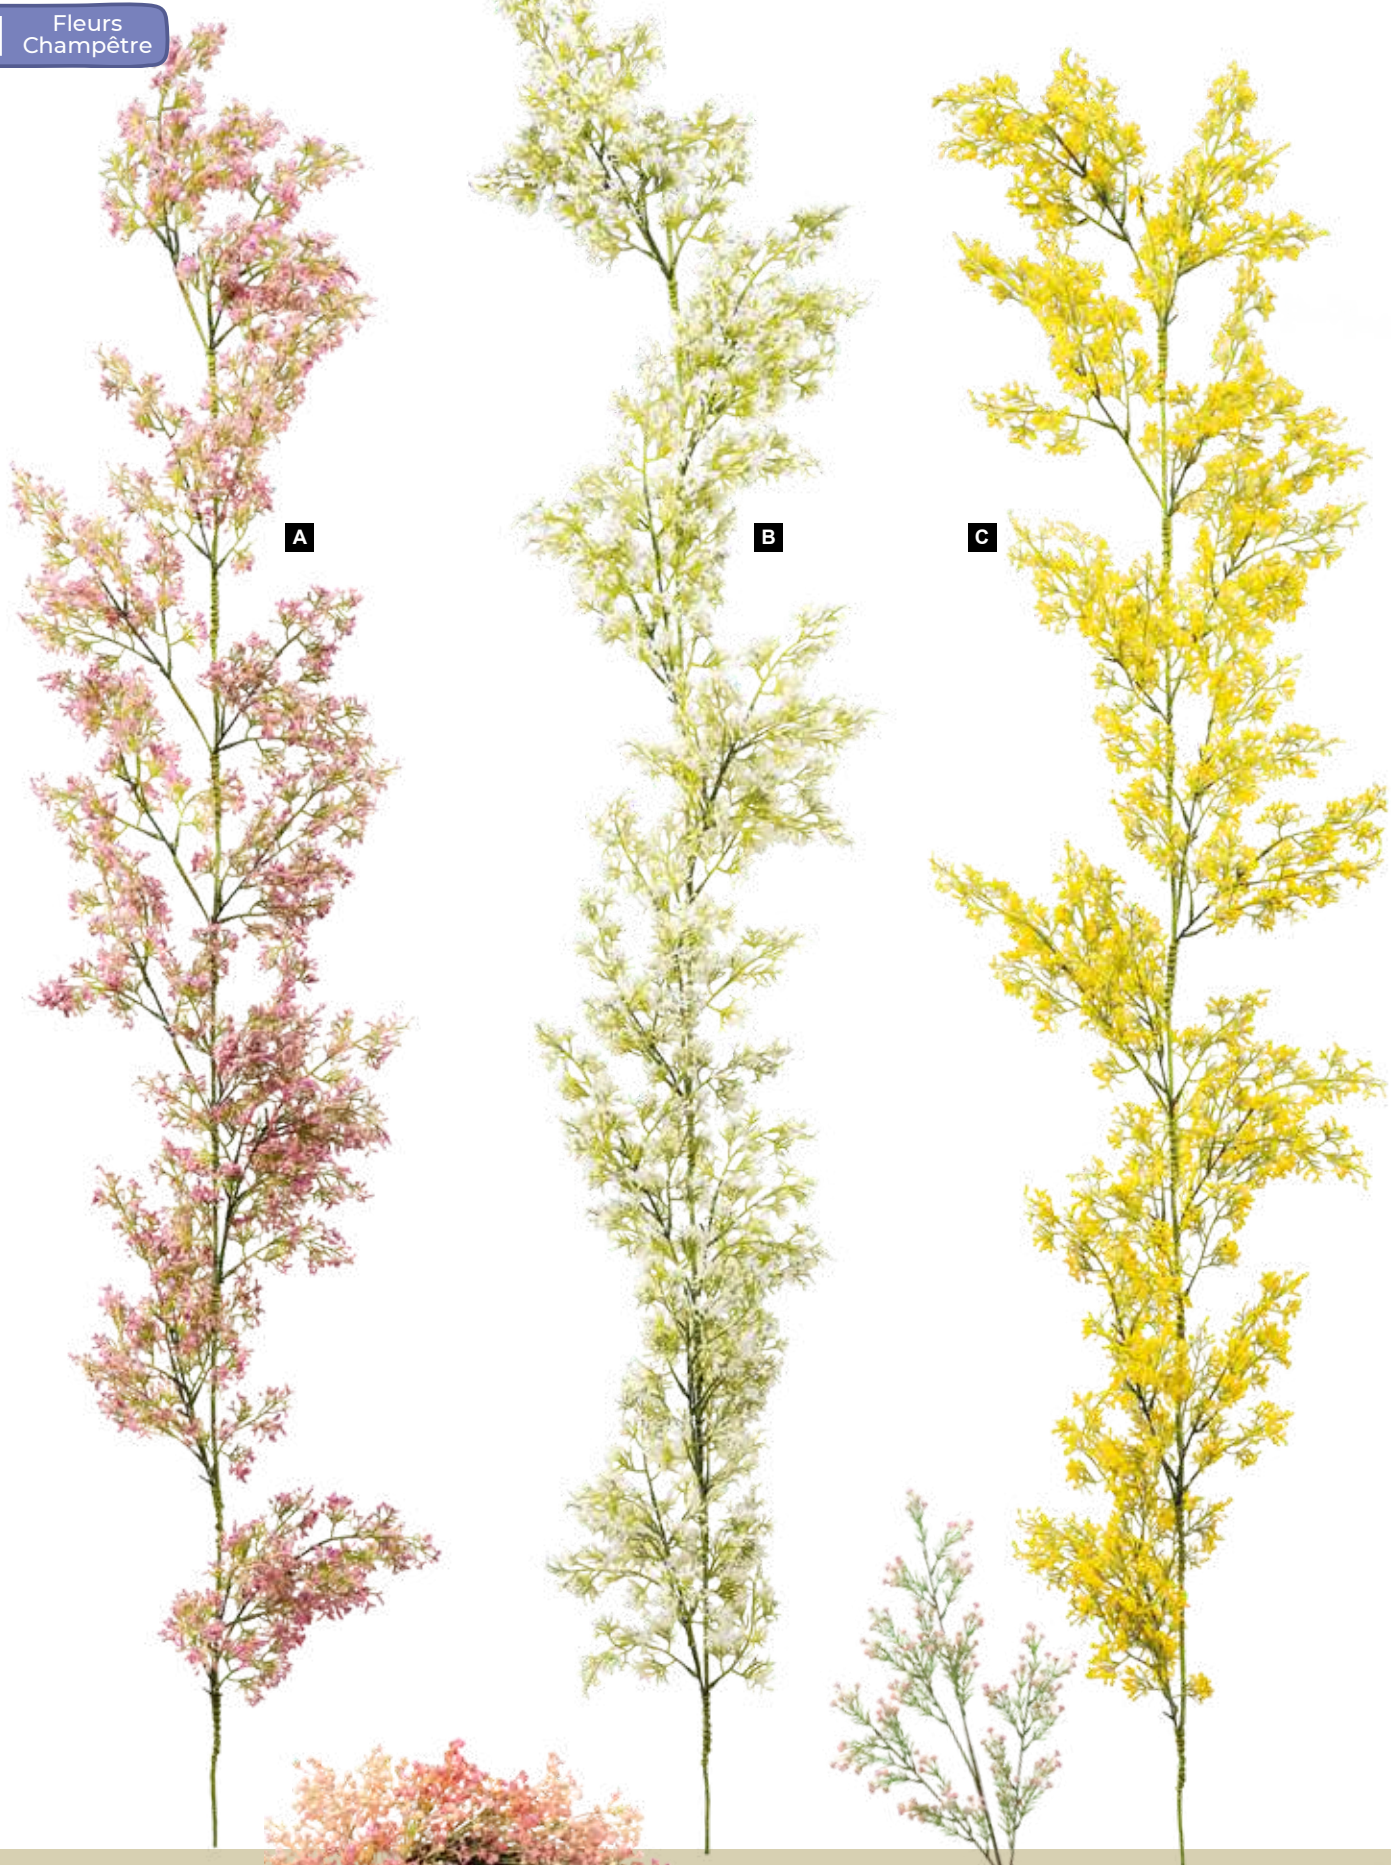

A Guirlande de gypsophile
en plastique, à suspendre
180cm
7374304 rose

C Guirlande de gypsophile
en plastique, à suspendre
180cm
7374303 jaune