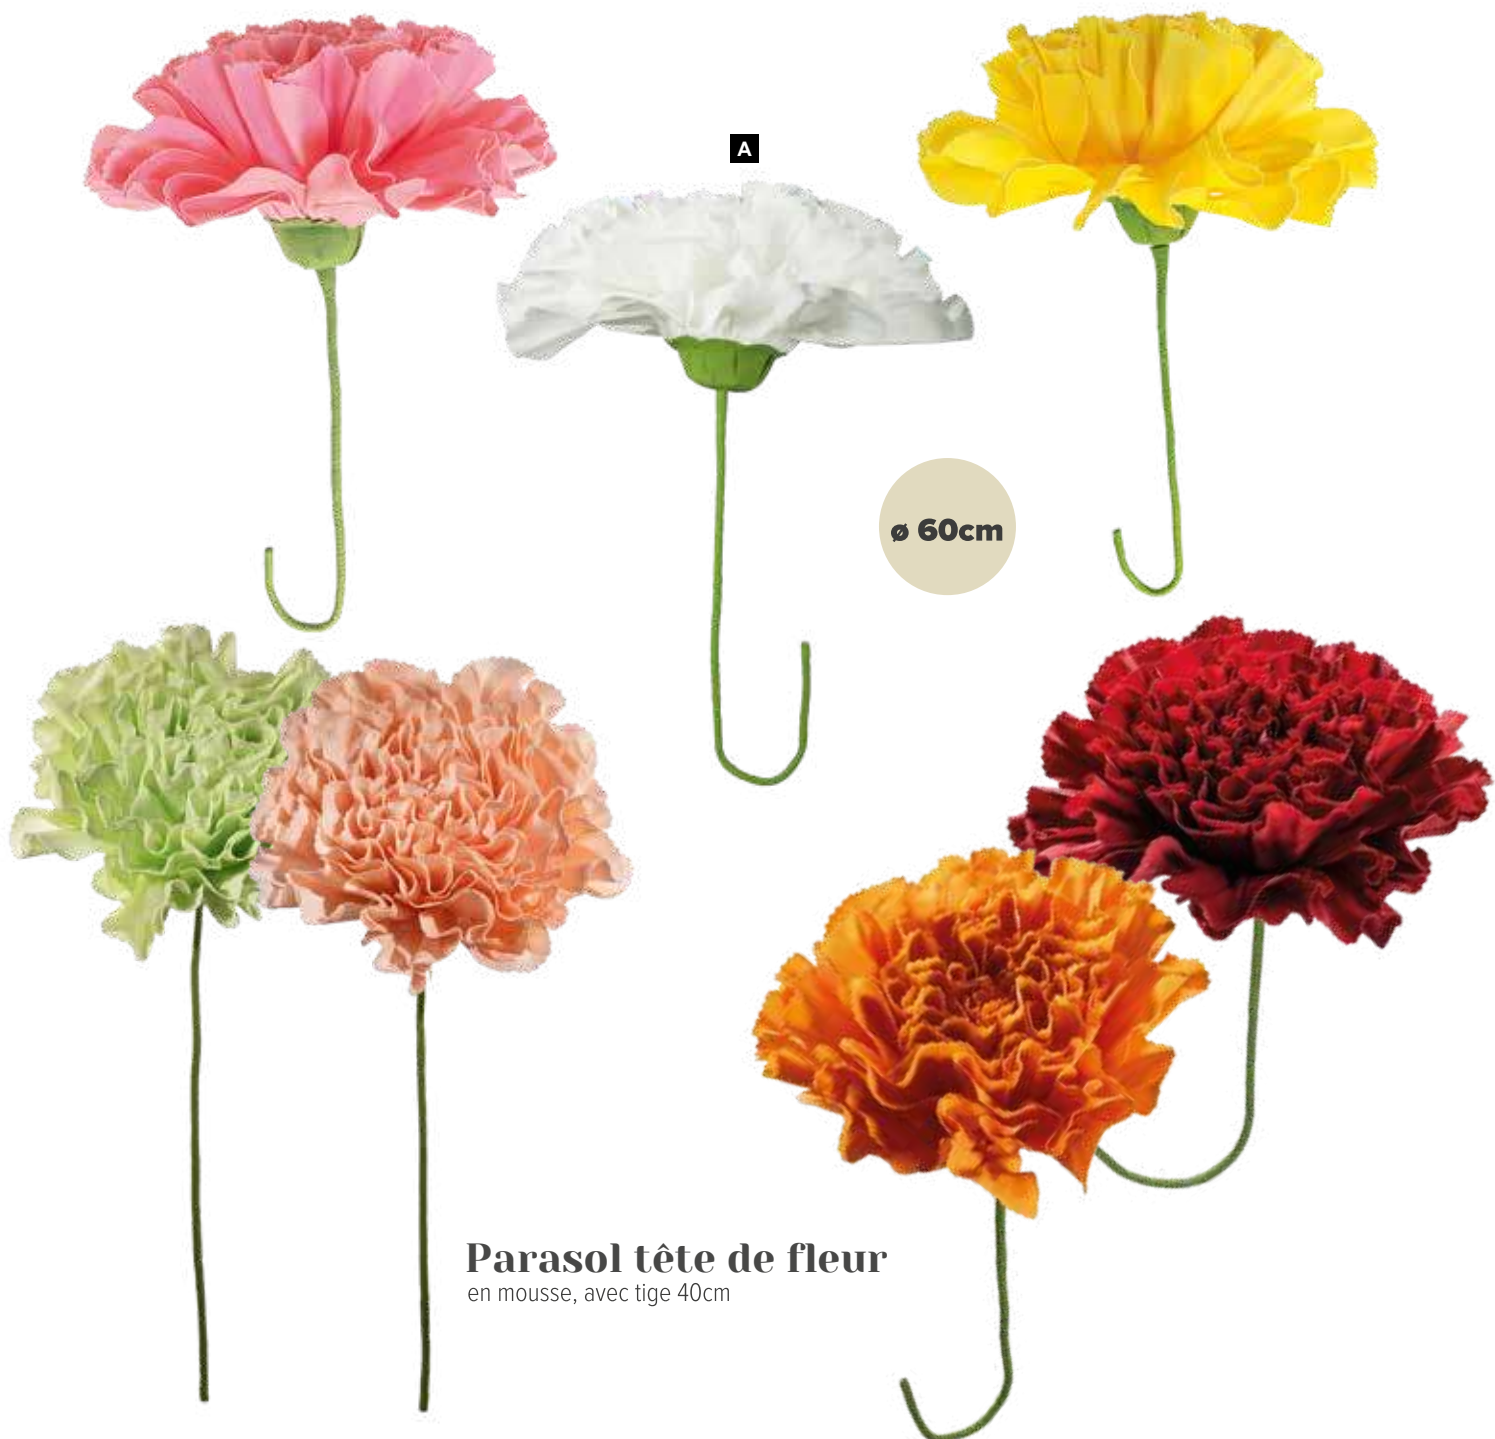

2-pièces, en plastique, flexible
120cm, pied métal: Ø 25cm
7372358 vert

D

D Support pour fleurs

2-pièces, en plastique, flexible
180cm, pied métal: Ø 25cm
7372514 vert

A Parasol tête de fleur
 en mousse, avec tige 40cm
 60cm, Ø 40cm
7373583 blanc
7373584 jaune
7373585 rose
7373586 pfirsichfarben
7373587 vert clair
7374486 rouge
7374487 orange

Ø 40cm

Parasol tête de fleur

en mousse, avec tige
 40cm

A Parasol tête de fleur

en mousse, avec tige 40cm

80cm, Ø 60cm

7367404 rose

7367406 jaune

7369990 blanc

7373581 pêche

7373582 vert clair

7374488 rouge

7374489 orange

**Parasol tête de fleur**

en mousse, avec tige 40cm

A Fleur en papier