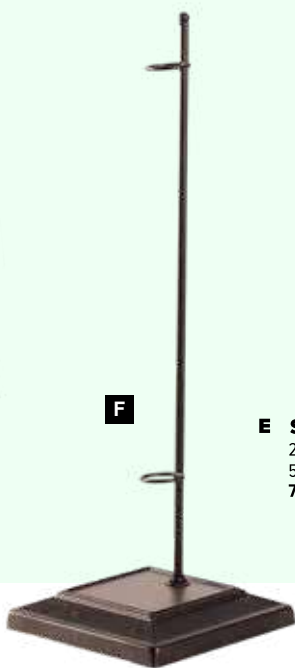

2-pièces, ensoie artificielle/plastique,
flexible
110cm, Ø 35cm
7373628 jaune clair

C

D Guirlande de marguerites

en soie artificielle/plastique
180cm
7373282 jaune

D

**Maguerite**

F

**E Support pour fleurs**