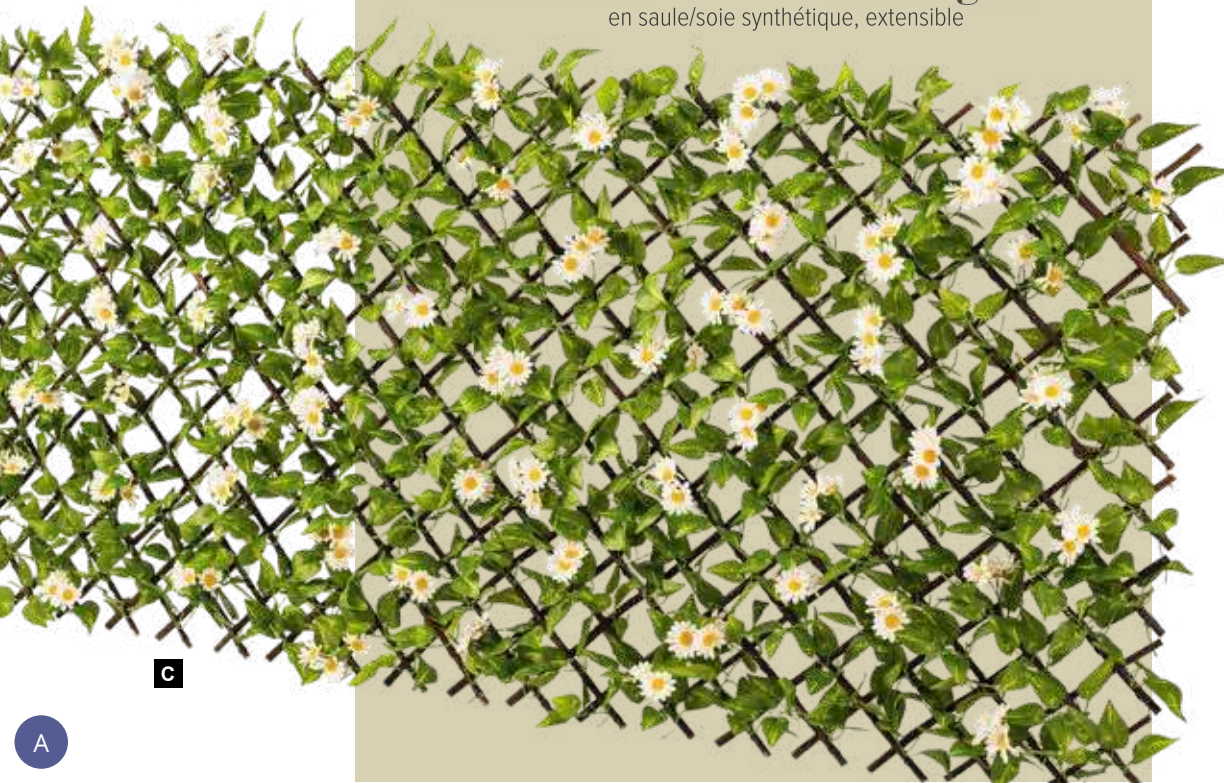

B Guirlande de marguerites
en soie artificielle/plastique
180cm
7373283 blanc

C Clôture avec marguerites
en saule/soie synthétique, extensible
90x180cm, maille : 7x7cm
7373464 vert/blanc

D Botte d'herbe avec marguerites
en plastique/soie artificielle
70x30cm, pied : Ø 8cm
7373507 vert/blanc

E Botte d'herbe avec marguerites
en plastique/soie artificielle
50x30cm, pied : Ø 8cm
7373508 vert/blanc

Botte d'herbe avec marguerites

en plastique/soie artificielle

D

E

Clôture avec marguerites

en saule/soie synthétique, extensible

C

B

A Guirlande de marguerites
en soie artificielle/plastique
180cm
7373282 jaune

B Guirlande de marguerites
en soie artificielle/plastique
152cm
7373324 jaune/vert

C Botte d'herbe avec marguerites
en plastique/soie artificielle
70cm, largeur : Ø 30cm
7373509 vert/jaune