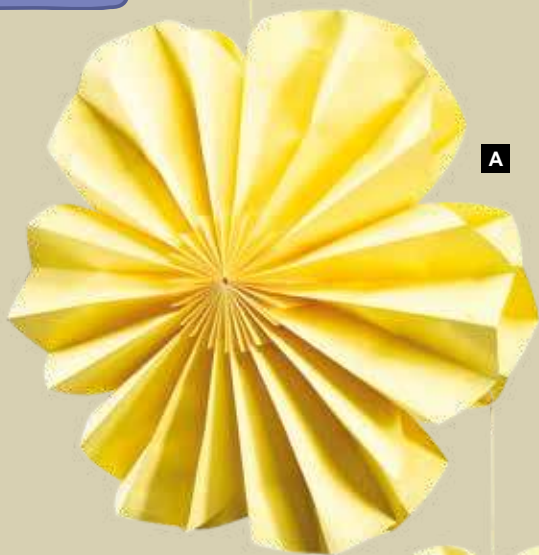

pliable, avec fermeture magnétique, à suspendre
Ø 50cm
7374596 couleur corail

B Fleur en papier

pliable, avec fermeture magnétique, à suspendre
Ø 30cm
7374602 couleur corail

C Fleur en papier

pliable, avec fermeture magnétique, à suspendre
Ø 50cm
7374597 jaune

D Fleur en papier

pliable, avec fermeture magnétique, à suspendre
Ø 30cm
7374599 jaune

**Fleur en papier**

pliable, avec fermeture magnétique, à suspendre

**A****C****B****D**

A

Fleur en papier

pliable, avec fermeture magnétique, à suspendre