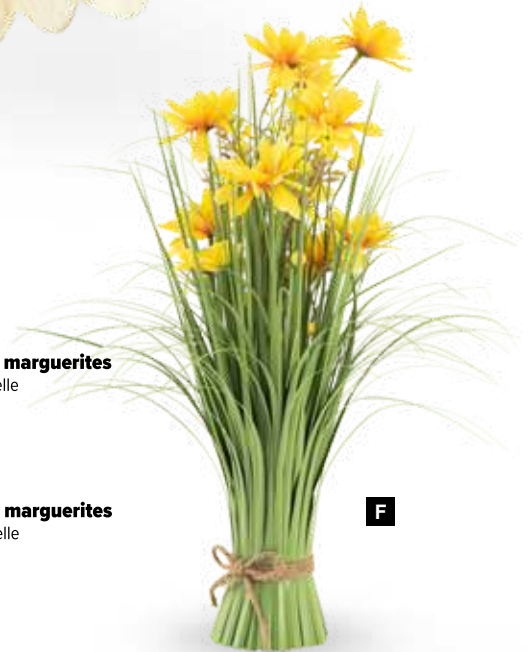

C Tête de maguerite

en soie artificielle, à suspendre
40cm
7373634 jaune clair

D Tête de maguerite

en soie artificielle, à suspendre
70cm
7373630 jaune clair

C

B

D

E

E Botte d'herbe avec marguerites

en plastique/soie artificielle
70cm, largeur : Ø 30cm
7373509 vert/jaune

F

F Botte d'herbe avec marguerites

en plastique/soie artificielle
50x30cm, pied : Ø 8cm
7373510 vert/jaune