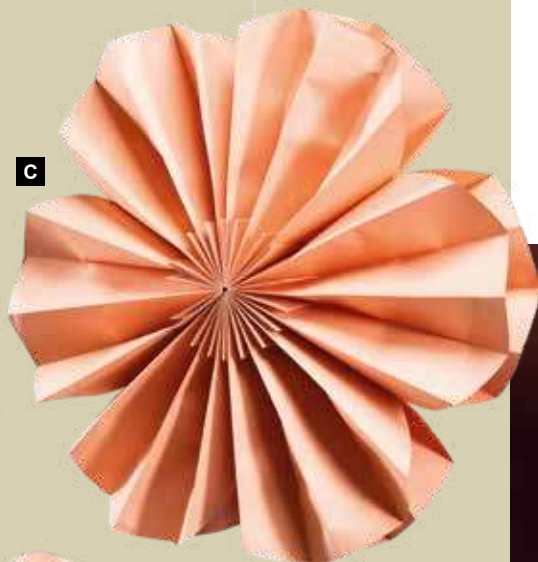

D Fleur en papier

pliable, avec fermeture magnétique, à suspendre
Ø 30cm
7374599 jaune

**Fleur en papier**

pliable, avec fermeture magnétique, à suspendre

**A****C****B****D**

A

Fleur en papier

pliable, avec fermeture magnétique, à suspendre

B

A Fleur en papier

pliable, avec fermeture magnétique, à suspendre
Ø 50cm
7374601 jaune

C Fleur en papier

pliable, avec fermeture magnétique, à suspendre
Ø 50cm
7374600 couleur corail

B Fleur en papier

pliable, avec fermeture magnétique, à suspendre
Ø 30cm
7374603 jaune

D Fleur en papier

pliable, avec fermeture magnétique, à suspendre
Ø 30cm
7374598 couleur corail

C

D

E Pivoine à tige courte

en mousse, flexible
Ø 50cm, tige: 18cm
7374485 pêche

E

Pivoine à tige courte