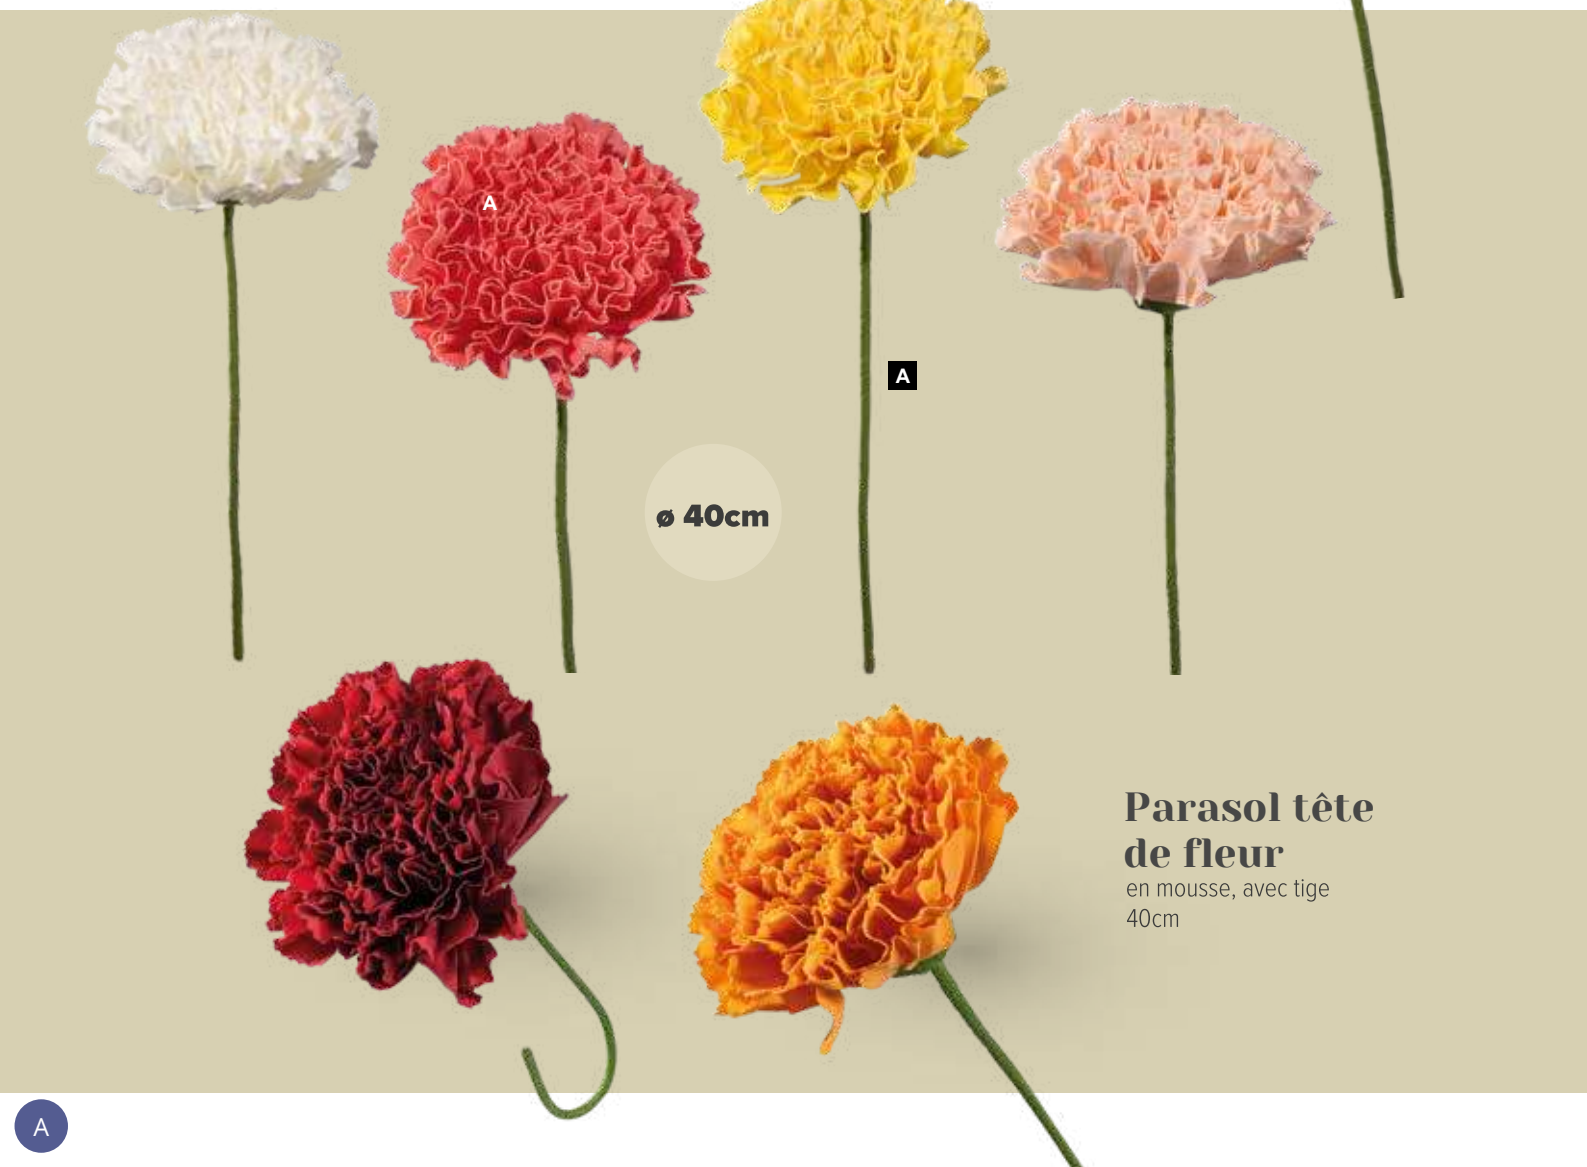

2-pièces, en plastique, flexible
120cm, pied métal: Ø 25cm
7372358 vert

D

D Support pour fleurs

2-pièces, en plastique, flexible
180cm, pied métal: Ø 25cm
7372514 vert

A Parasol tête de fleur
 en mousse, avec tige 40cm
 60cm, Ø 40cm
7373583 blanc
7373584 jaune
7373585 rose
7373586 pfirsichfarben
7373587 vert clair
7374486 rouge
7374487 orange

Ø 40cm

Parasol tête de fleur

en mousse, avec tige
 40cm

A Parasol tête de fleur

en mousse, avec tige 40cm

80cm, Ø 60cm

7367404 rose

7367406 jaune