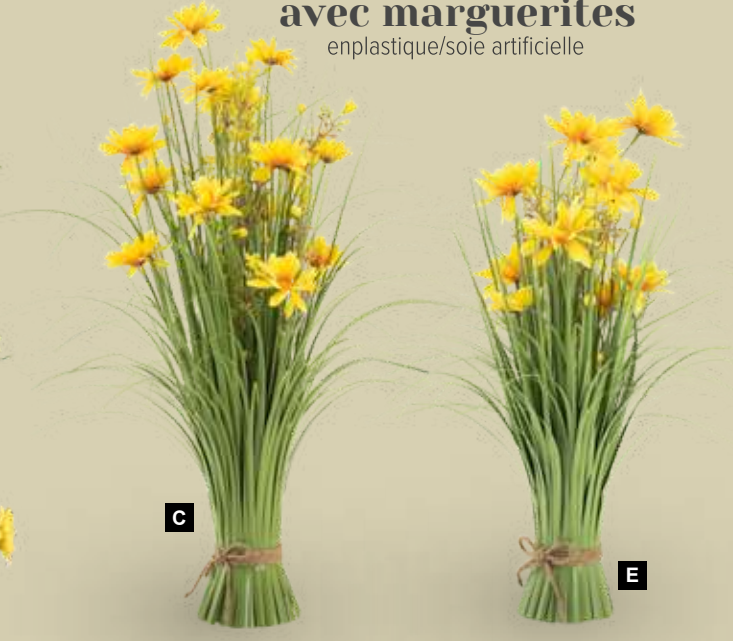

Botte d'herbe avec marguerites

en plastique/soie artificielle

Caisses
bois, 5 pcs./set, assemblable