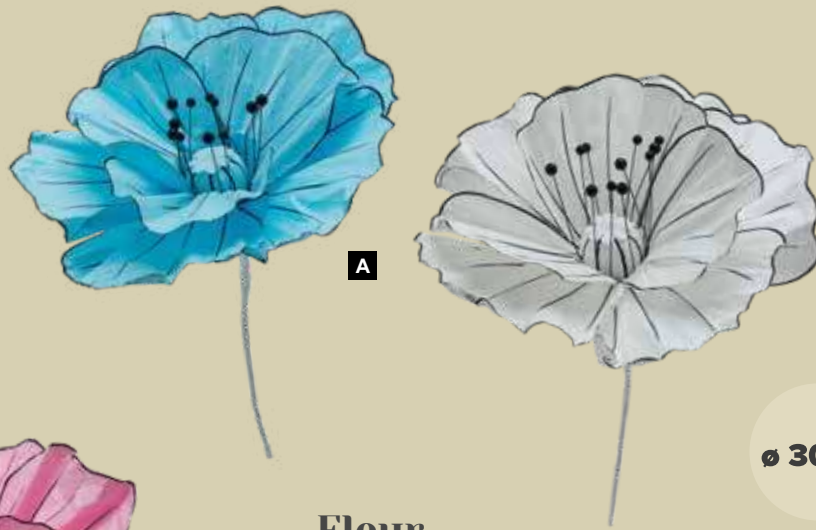

A Fleur
en papier, avec tige courte, flexible
Ø30cm, tige: 24cm
7371239 bleu
7371240 blanc

B Fleur
en papier, avec tige courte, flexible
Ø50cm, tige: 24cm
7371241 rose
7371242 jaune
7371243 pêche