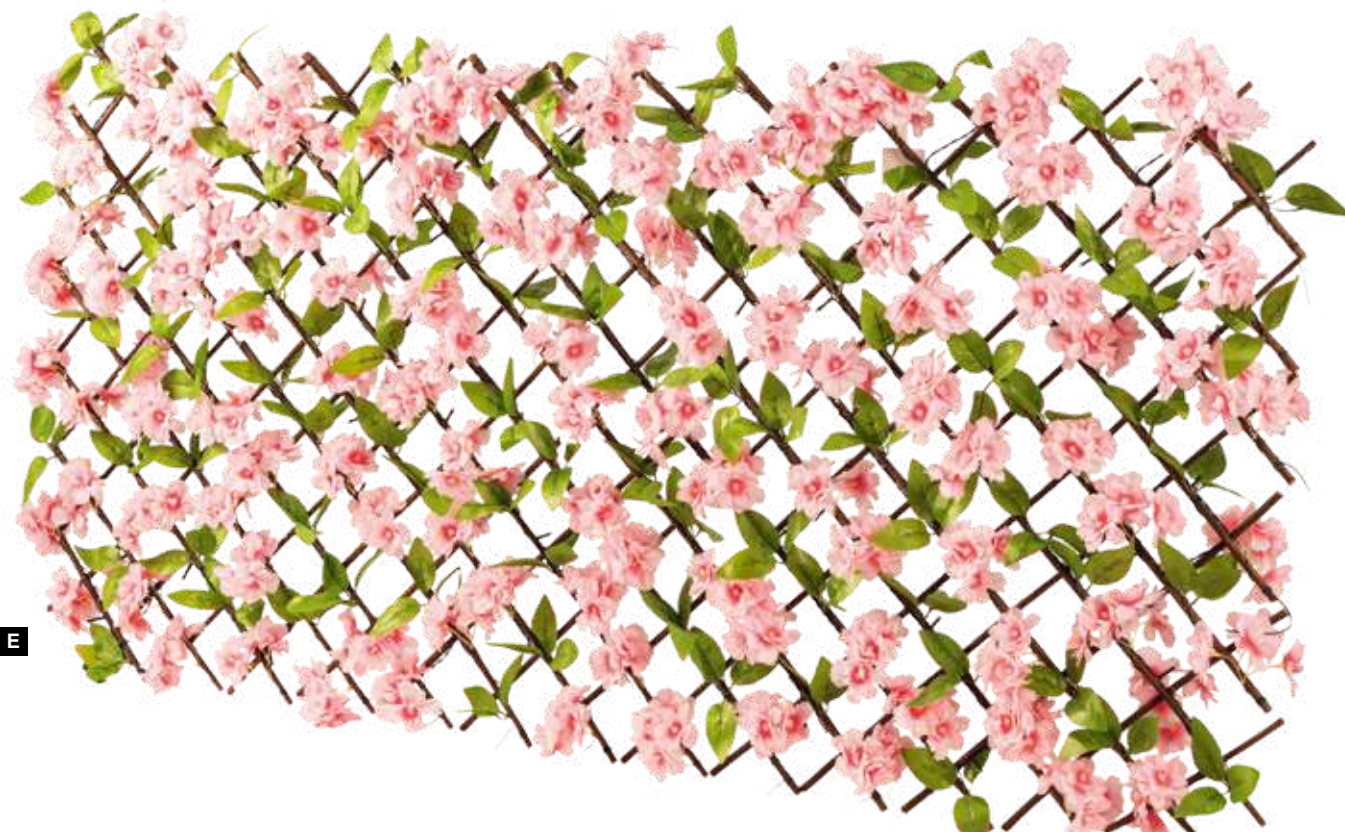

E Clôture avec des fleurs de cerisier

en saule/soie synthétique, extensible
90x180cm, maille : 9x9cm
7373462 vert/rose