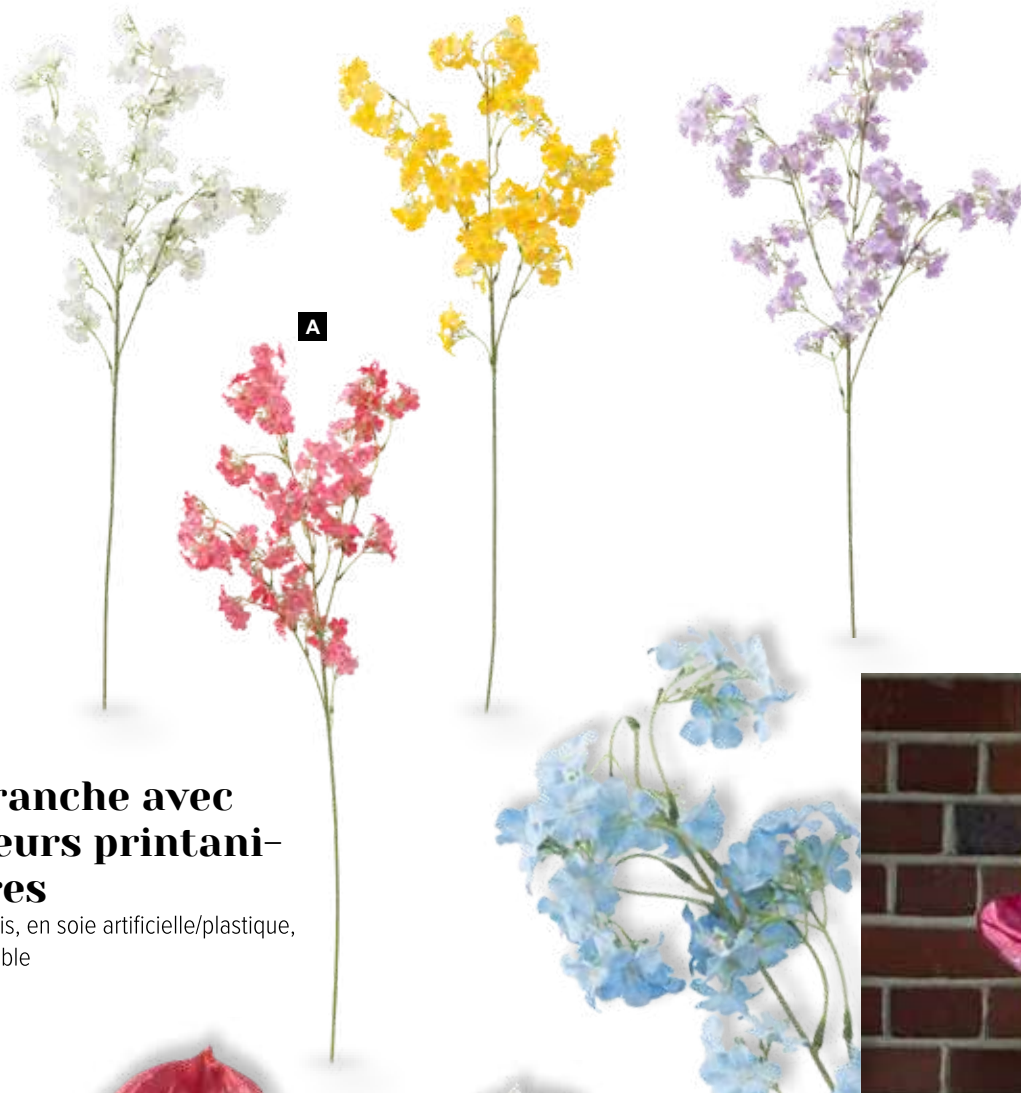

F Parasol à marguerites
en bambou/papier/soieartificielle
Ø 60cm
7373573 rose

E

F

180cm

Guirlande de gypsophile
en plastique, à suspendre

A

A

A Branche avec fleurs printanières