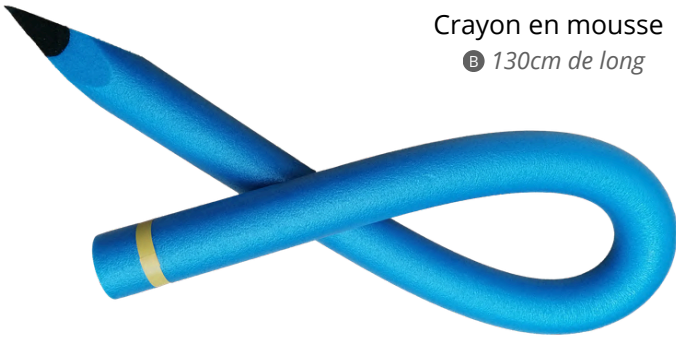

G064

G058

Crayon Gris

A 96cm

~~66,07€~~

45,49€ /pièce

Crayon en mousse

60cm x Ø14cm

C Rose

D Bleu

~~75€~~

55,8€ /pièce

Crayon en mousse

B 130cm de long

~~58,25€~~

39,61€ /pièce