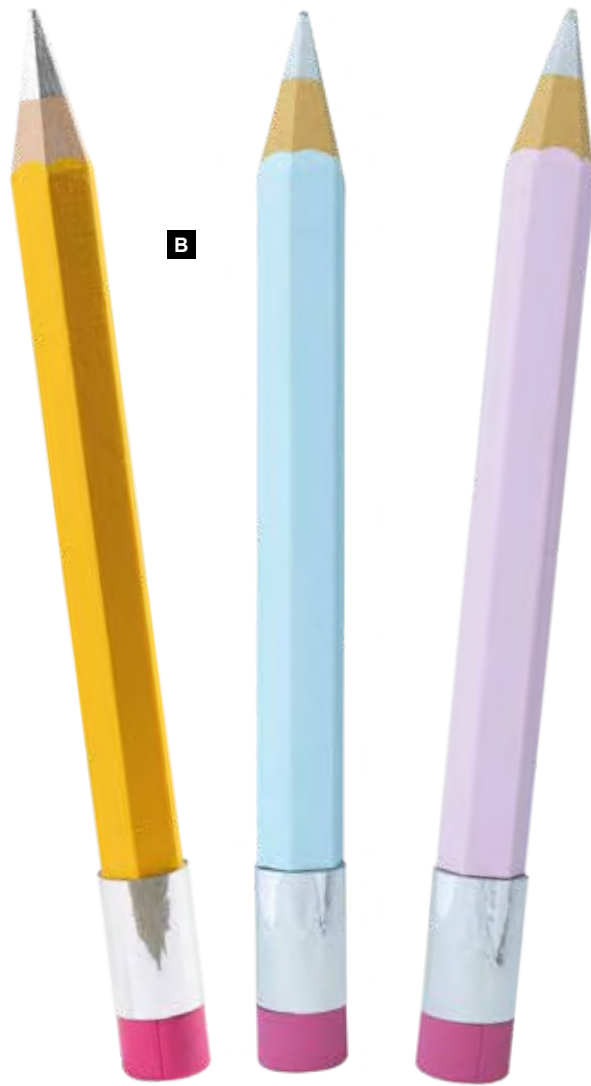

C #Lettre C
 en polystyrène
 50x44cm
 7369955 noir/blanc

A

A #Pinceau
 polystyrène
 120x32cm
 7361244 rouge/noir

B

B Tube
 en polystyrène, à l'avant ouvert env. 20cm
 50x20cm, Ø 3,7cm
 7370101 gris/blanc/noir

F #Chiffres 123
 Lot de 3pcs, en polystyrène
 ca. 50x40cm
 7369909 coloré

A #Crayon couleur

en polystyrène

90x7cm

7369901 jaune**7369902** orange**7369903** rouge**7369904** rose**7369905** mauve**7369906** vert**7369907** bleu clair**A**

A

B

A #Crayon avec gomme
 en polystyrène, sans pointe, autoportant
 92x7,5cm
 7371352 jaune/rose

B #Crayon avec gomme
 en polystyrène, autoportant
 93x7,5cm
 7371349 jaune/rose

en polystyrène
 93x7,5cm
 7371350 bleu/rose