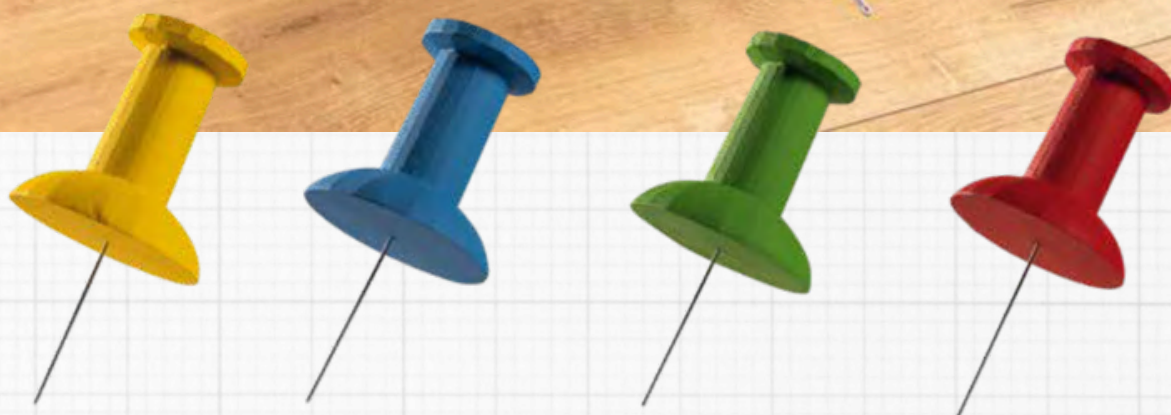

CRUNF. SAUVE
84

A

A #Crayon de cire
 en polystyrène, autoportant
 80x9cm
7371344 jaune/noir
7371345 bleu/noir
7371346 rouge/noir
7371347 orange/noir
7371348 vert/noir

B

B #Trombone
 polystyrène
 90x25cm
7358676 rouge
7358682 vert
7358683 bleu
7358684 jaune