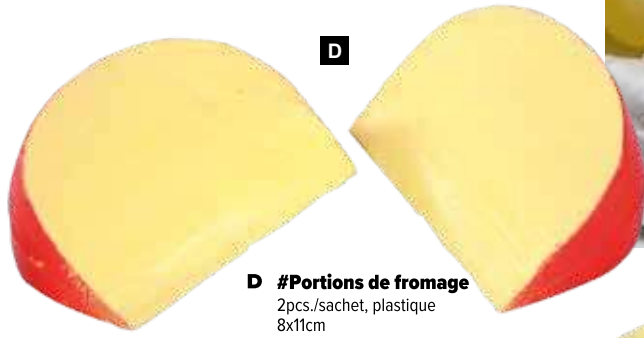

# Oeufs sur le plat

2pcs./sachet, plastique

**D**

**D #Oeufs sur le plat**  
2pcs./sachet, plastique  
Ø 10cm  
7303768 blanc/jaune

**A #Portions d'Emmenthal**  
4pcs./sachet, plastique  
9x5cm  
7303644 jaune

**B #Morceaux de fromage**  
2pcs./sachet, plastique  
11x15cm  
7303658 jaune

**C #Morceau de fromage parmesan**  
en plastique  
20x18cm  
7371090 jaune

**D #Portions de fromage**  
2pcs./sachet, plastique  
8x11cm  
7303657 jaune/rouge