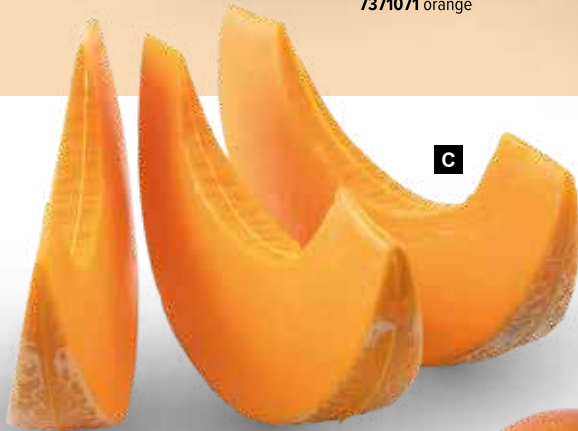

### C #Poivron

3pcs./sachet, plastique  
8,5x11cm  
7362222 rouge  
7362223 jaune  
7362224 vert

**A #Tranche de pastèque**

en plastique, en sachet  
24x12cm  
7371073 rouge/vert

**A****B #Tranche de pastèque**

en plastique, en sachet  
17x8cm  
7371074 rouge/vert

**B****C #Tranches de melon**

3, en plastique, en sachet  
18x4cm  
7371071 orange

**C****D****D #Melons**

3, en plastique, en sachet  
Ø 11cm  
7371070 jaune