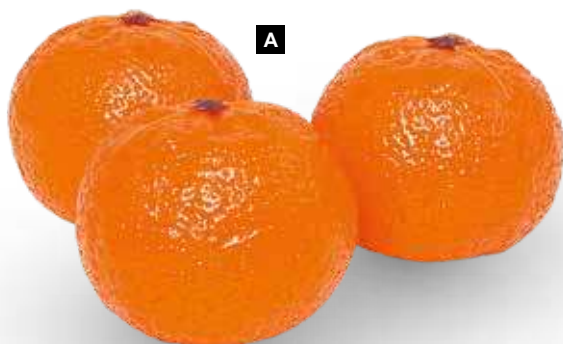

C Orange
artificiel
Ø 8cm
7367623 orange