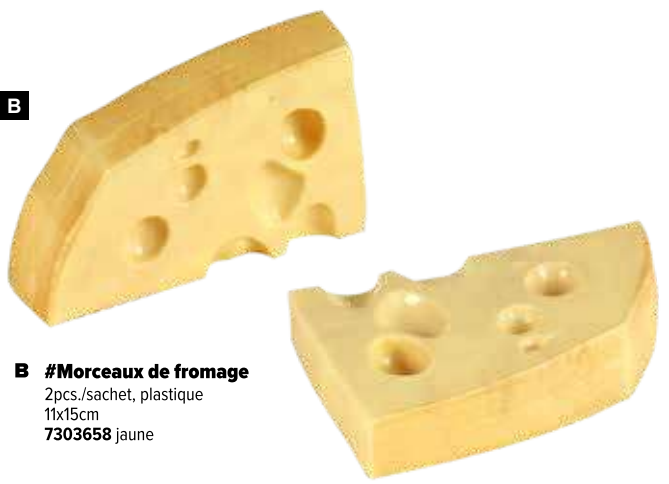

# Oeufs sur le plat

2pcs./sachet, plastique

**D**

**D #Oeufs sur le plat**  
2pcs./sachet, plastique  
Ø 10cm  
7303768 blanc/jaune

**A #Portions d'Emmenthal**  
4pcs./sachet, plastique  
9x5cm  
7303644 jaune

**B #Morceaux de fromage**  
2pcs./sachet, plastique  
11x15cm  
7303658 jaune

**C #Morceau de fromage parmesan**  
en plastique  
20x18cm  
7371090 jaune

**D #Portions de fromage**  
2pcs./sachet, plastique  
8x11cm  
7303657 jaune/rouge

**E #Fromage hollandais**  
en plastique  
11x15cm  
7371089 rouge

**F #Portions d'Emmenthal**  
2pcs./sachet, plastique  
17x13cm  
7303645 jaune

**G #Morceaux de fromage**  
6 pièce, en plastique  
5-15cm  
7371091 jaune