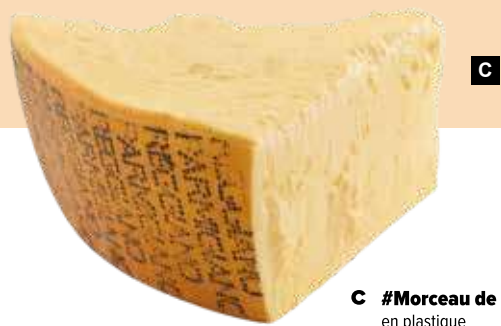

# Oeufs sur le plat

2pcs./sachet, plastique

**D**

**D #Oeufs sur le plat**  
2pcs./sachet, plastique  
Ø 10cm  
7303768 blanc/jaune

**A #Portions d'Emmenthal**  
4pcs./sachet, plastique  
9x5cm  
7303644 jaune

**B #Morceaux de fromage**  
2pcs./sachet, plastique  
11x15cm  
7303658 jaune

**C #Morceau de fromage parmesan**  
en plastique  
20x18cm  
7371090 jaune

**D #Portions de fromage**  
2pcs./sachet, plastique  
8x11cm  
7303657 jaune/rouge