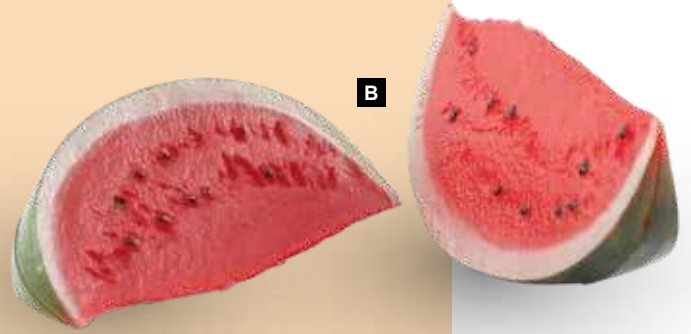

### C #Poivron

3pcs./sachet, plastique  
8,5x11cm  
7362222 rouge  
7362223 jaune  
7362224 vert

**A #Tranche de pastèque**

en plastique, en sachet  
24x12cm  
7371073 rouge/vert

**A****B #Tranche de pastèque**

en plastique, en sachet  
17x8cm  
7371074 rouge/vert

**B****C #Tranches de melon**

3, en plastique, en sachet  
18x4cm  
7371071 orange

**C****D****D #Melons**

3, en plastique, en sachet  
Ø 11cm  
7371070 jaune