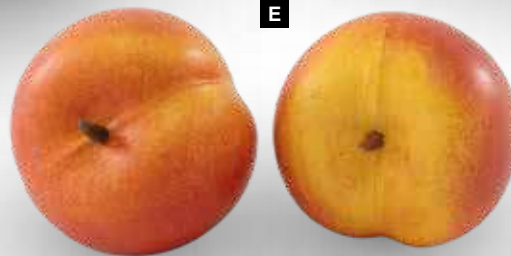

D #Melons

3, en plastique, en sachet
Ø 11cm
7371070 jaune

E