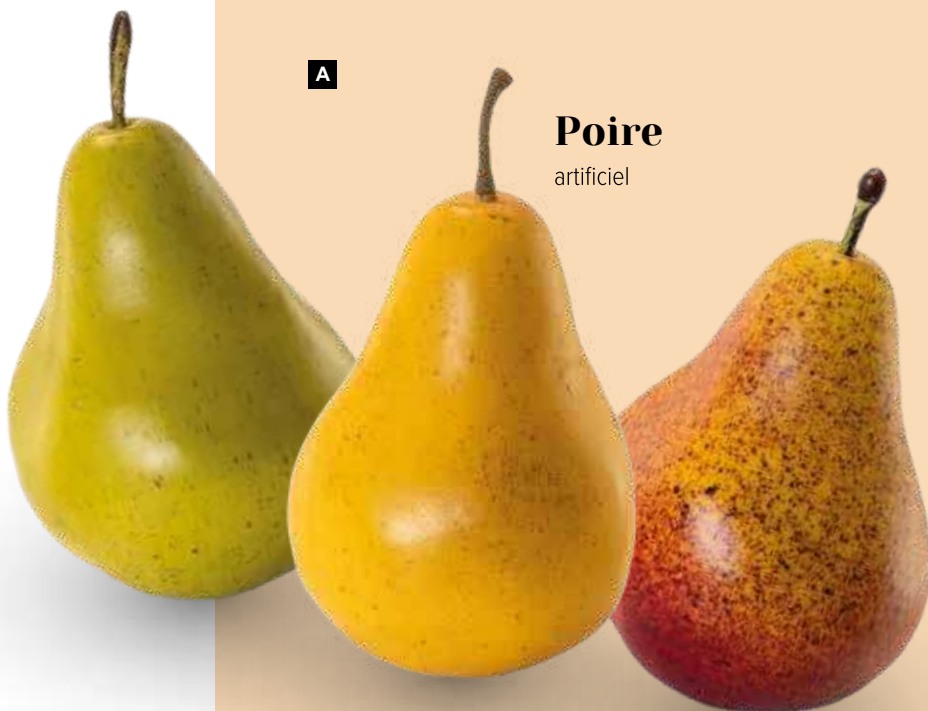

A

Poire

artificiel