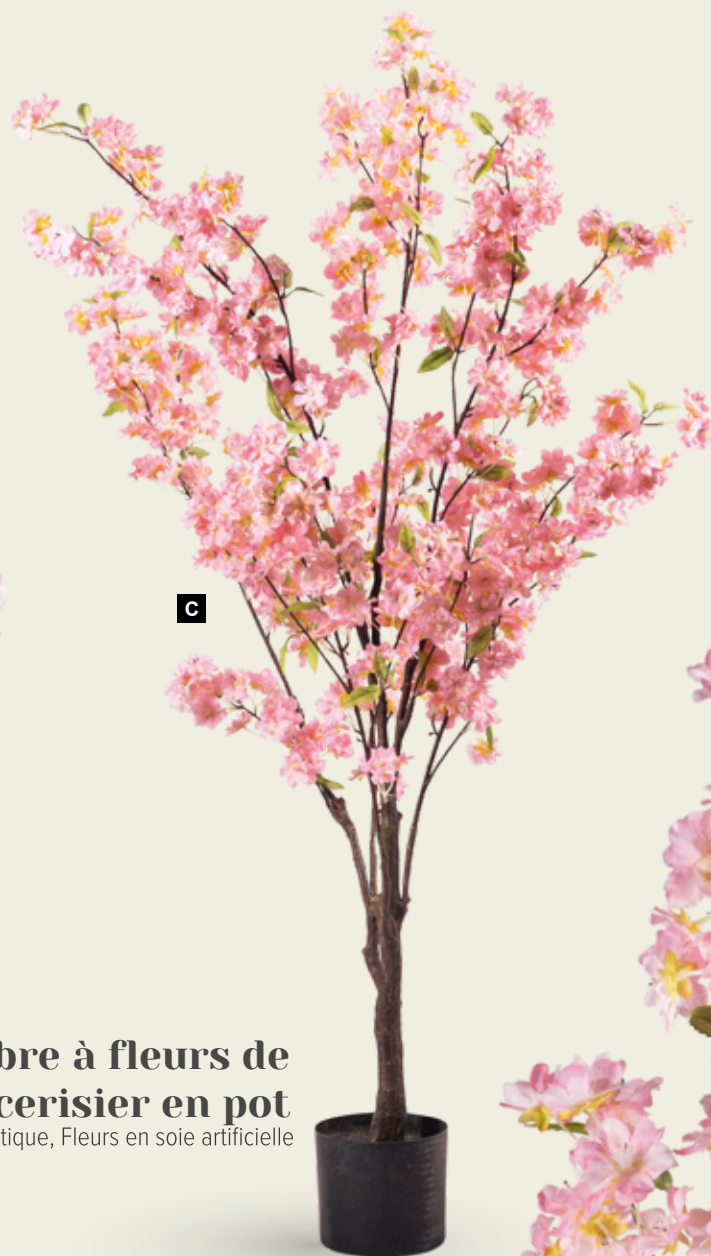

F Cerisier en fleurs
2-pièces, en plastique/soie artificielle
150cm, pot : Ø 15 cm
7374638 blanc

Guirlande fleurs de cerisier

en soie artificielle/plastique

Arbre à fleurs de cerisier en pot

en plastique, Fleurs en soie artificielle