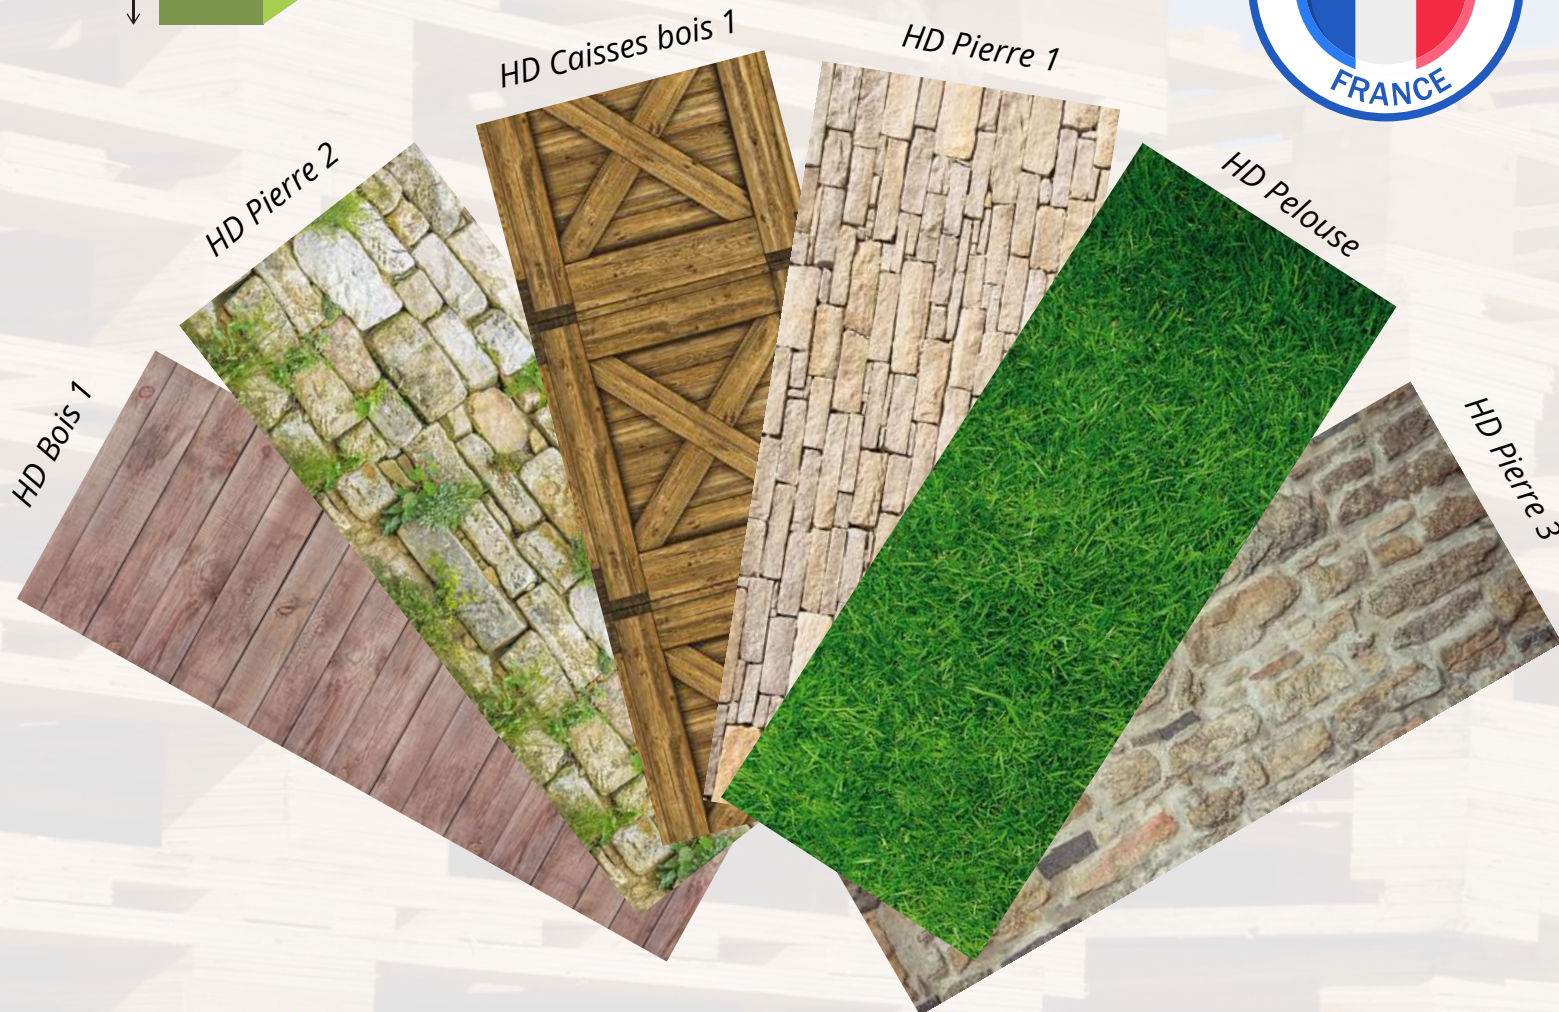

## Dimensions

Laizes standards de  
15 - 60 - 80cm

 Dimensions au choix

**100%** Tissé et imprimé en France

**100%** Recyclé

**100%** Imprimés avec des encres sans solvant

**100%** Certifié Oeko-TEX

# Meilleures ventes en 80cm

HD Grappe 2

HD FAV 1