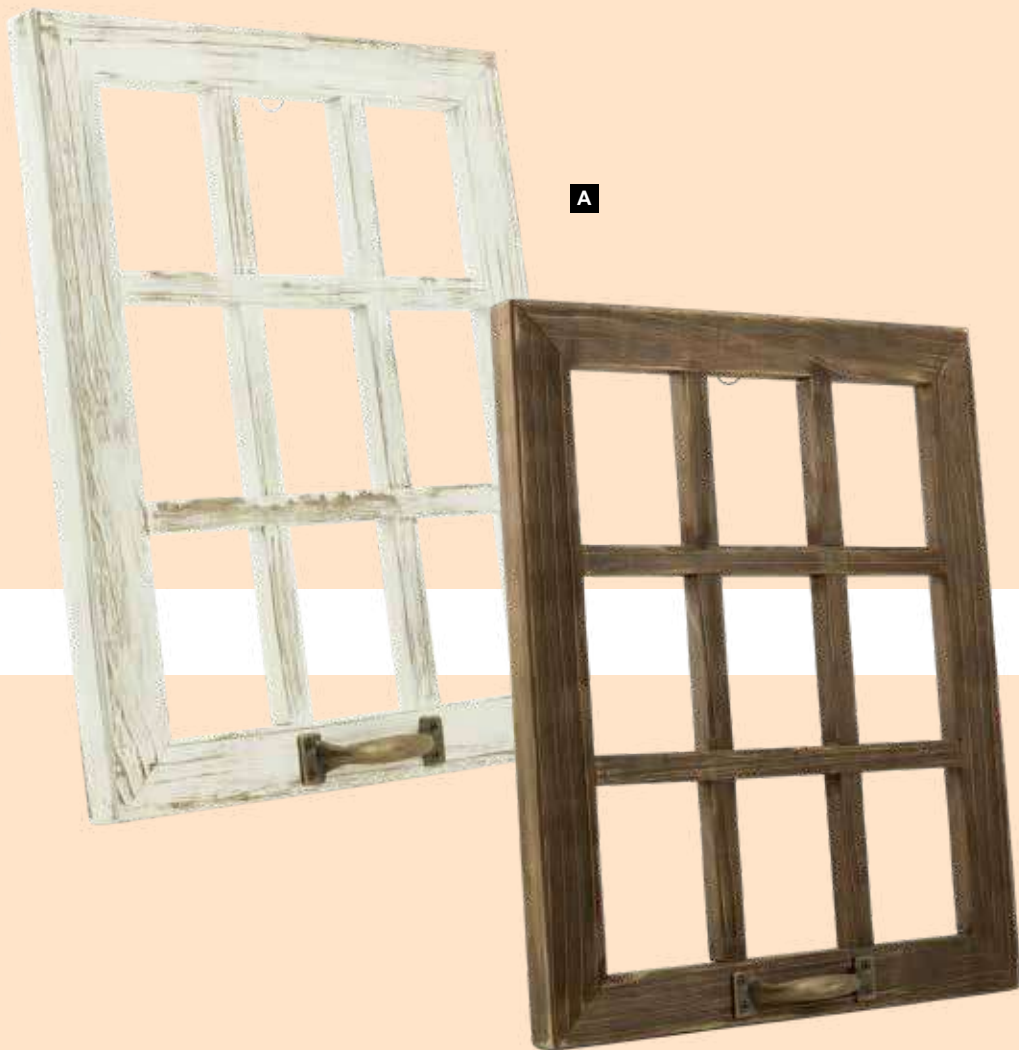

A Fenêtre en bois

50x40cm
7372495 brun
7372496 blanc

A