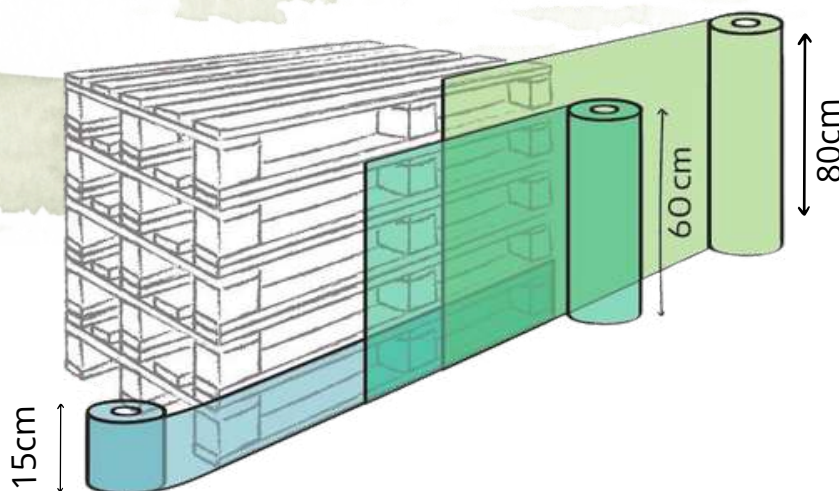

Bas de palettes et jupe de tête de gondole

Traitement rapide des commandes

Non tissé - 120g/m²

Longueur de 20m