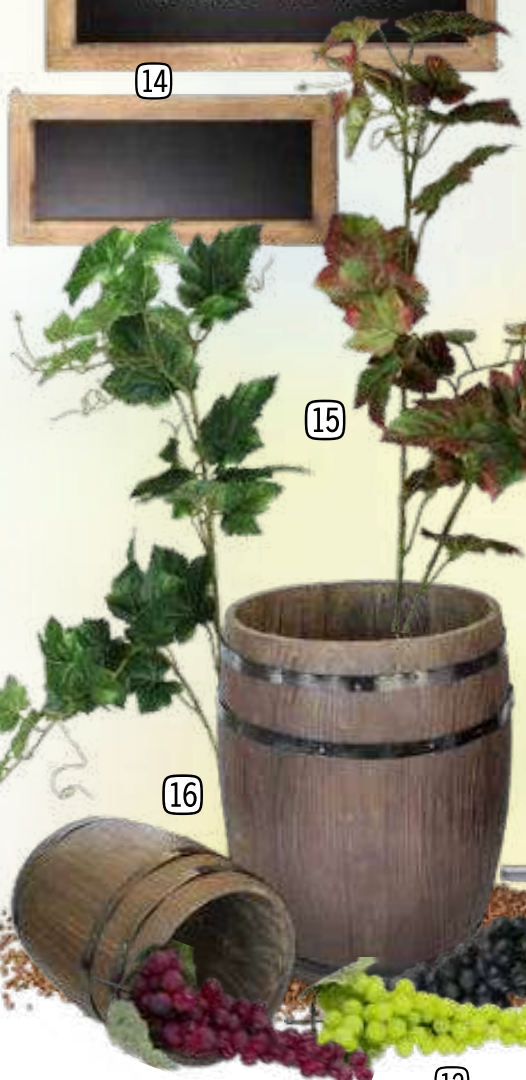

# Vin et plaisir !

- 1 Bannière vin rouge et blanc** B1  
Polyester, L 75 cm, H 180 cm, ourlet creux en haut et en bas pour l'introduction du support de bannière  
**683848**
- 2 Kit support pour bannière en métal**  
**63596** Métal, B 88 cm, Ø 2 cm, 2 pièces
- 3 Feuilles de vigne de taille moyenne**  
coloré, plastique  
**38365** L 180 cm
- 4 Branche de vigne x3**  
Plastique, H 60 cm, 3 pièces, feuilles 7 - 10 cm  
**75544** Vert  
**75547** coloré
- 5 Feuilles de vigne Vino 36 pièces**  
Plastique, L 7-8 cm, 8 feuilles 8x8 cm + 28 feuilles 7x6 cm  
**75545** Vert  
**75548** coloré
- 6 Set de 2 auges style antique**  
Bois/métal, L 40/50 cm, H 15/17 cm, P 26/32 cm  
**686323** marron
- 7 Brouette en bois style antique**  
Marron, bois  
**687836** B 28,5 cm, H 29 cm, L 68 cm
- 8 Caisse à vin en bois style antique**  
marron, bois, nouveau vieilli  
**687830** B 45 cm, H 25 cm, T 30 cm
- 9 Seau en bois style antique ovale**  
marron, bois/métal, avec 2 poignées métalliques  
**686322** B 44 cm, H 18 cm, T 25 cm
- 10 Cépage avec raisins**  
KPlastique/matériau naturel, H 120 cm, Ø 50 cm, en pot (Ø15 x H13 cm), avec des raisins rouges 15 cm  
**687469** Vert/rouge
- 11 Grappe de raisin**  
Plastique, H 16 cm, 51 pièces.  
**38215** vert  
**38217** bordeaux  
**38216** noir
- 12 Grappe de raisin**  
Plastique, H 30 cm, 90-tlg.  
**38212** bordeaux  
**38210** vert  
**38211** noir

Difficilement inflammable

14

13

2

17

22

15

16