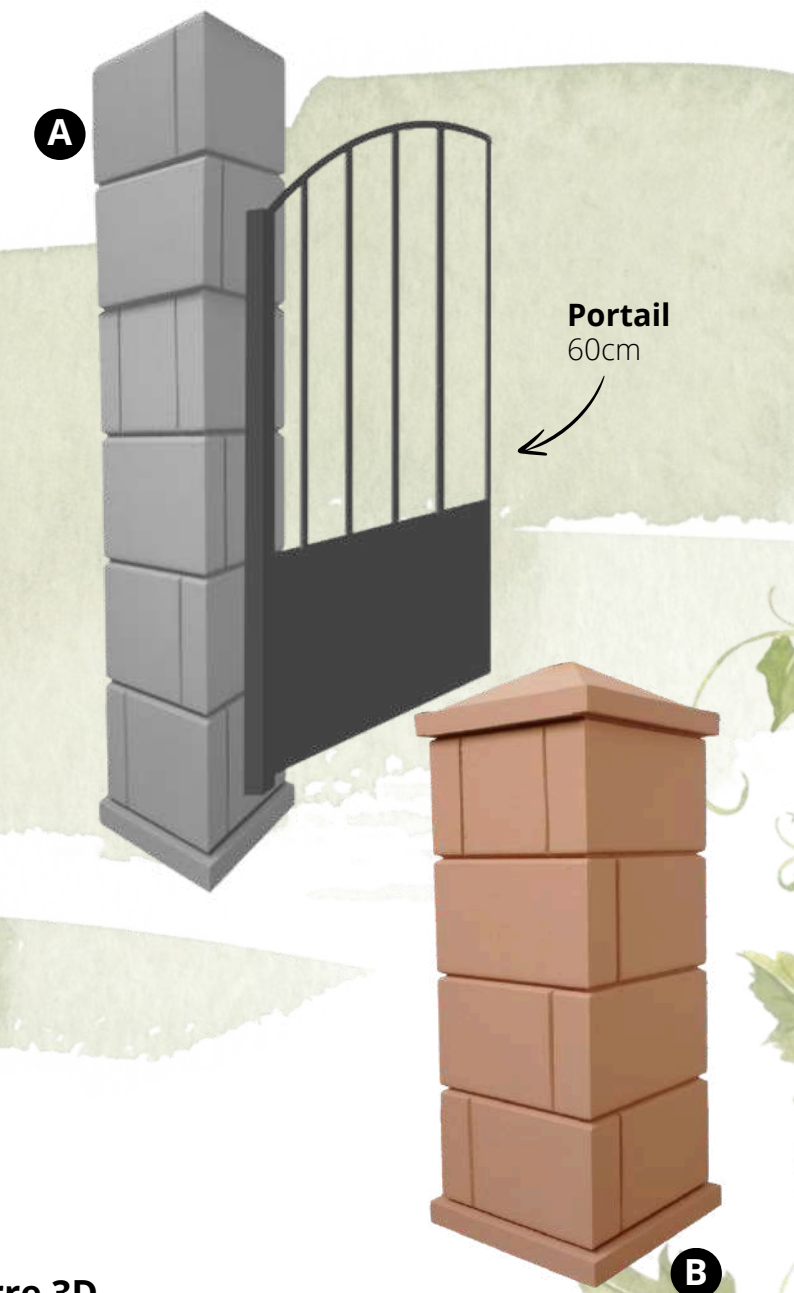

Colonne effet pierre 3D

Polystyrène - Recto/ verso

- **A** PFV-C01
  200x40cm ou 80 x 30cm
- **A** PFV-C02
  200x40cm ou 80 x 30cm