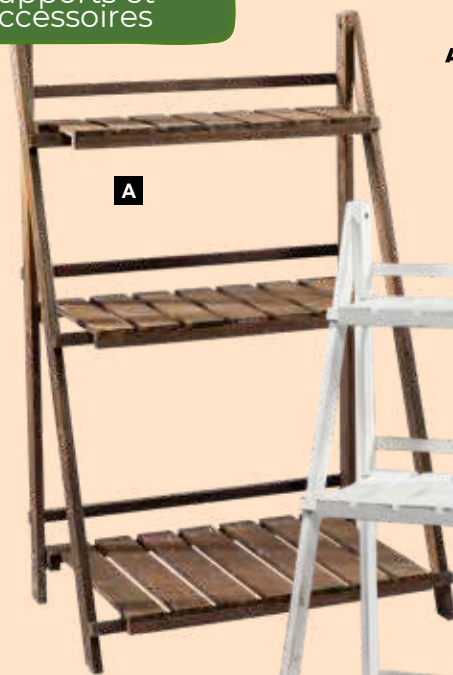

A

B

C

D

D Présentoir
3pcs./set,assemblable, bois
19x19x40cm, 24x24x80cm, 30x30x120cm
7359280 brun

E

E Présentoir
3pcs./set,ouvert en bas, bois, assemblable
40x30x30cm, 60x35x35cm,80x40x40cm
7358575 brun

F

F Podium
3pièces par set, en bois, s'emboîtent les uns dans les autres
innen Box: 40x20cm, 30x15cm, 20x10cm,
L: 40x40x80cm, M: 35x35x60cm, S: 30x30x40cm
7373559 brun