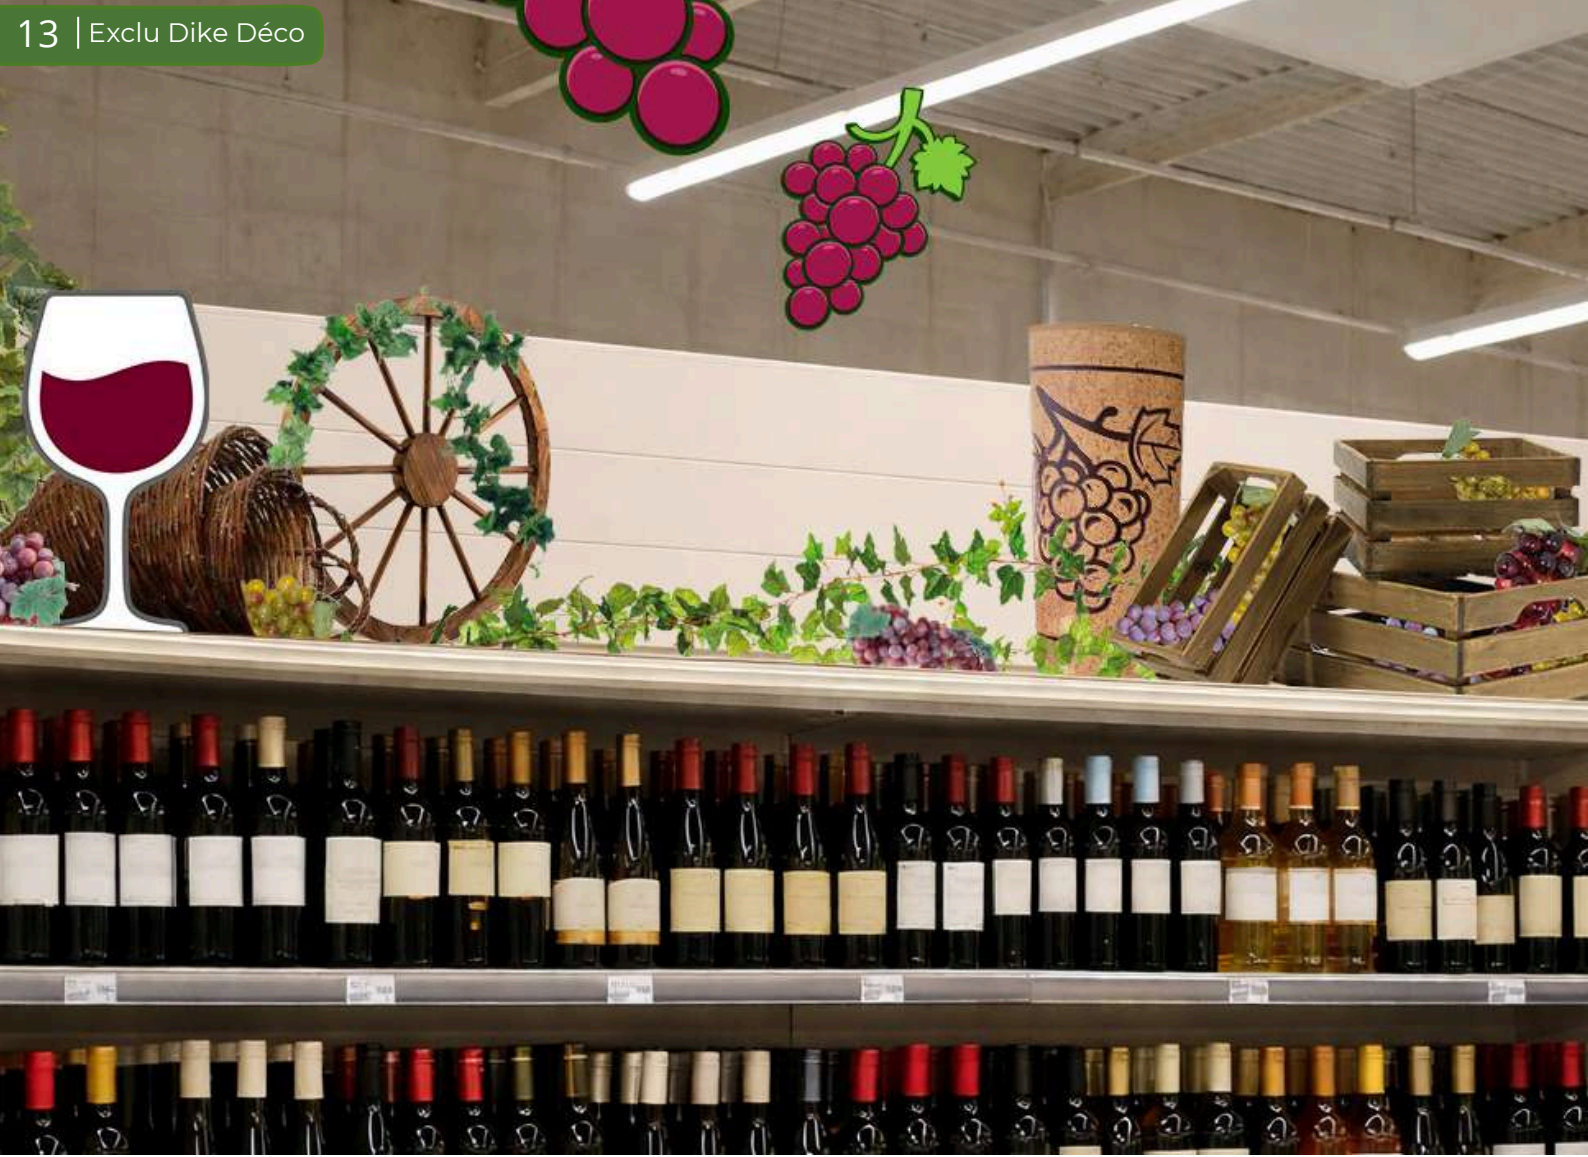

### Verre de vin 2D

*Carton mousse haute densité  
Recto/ verso*

**A** DD-Verre2Dvert  
40cm x1cm

**B** DD-Verre2DBordeaux  
40cm x1cm

**Coloris au choix**