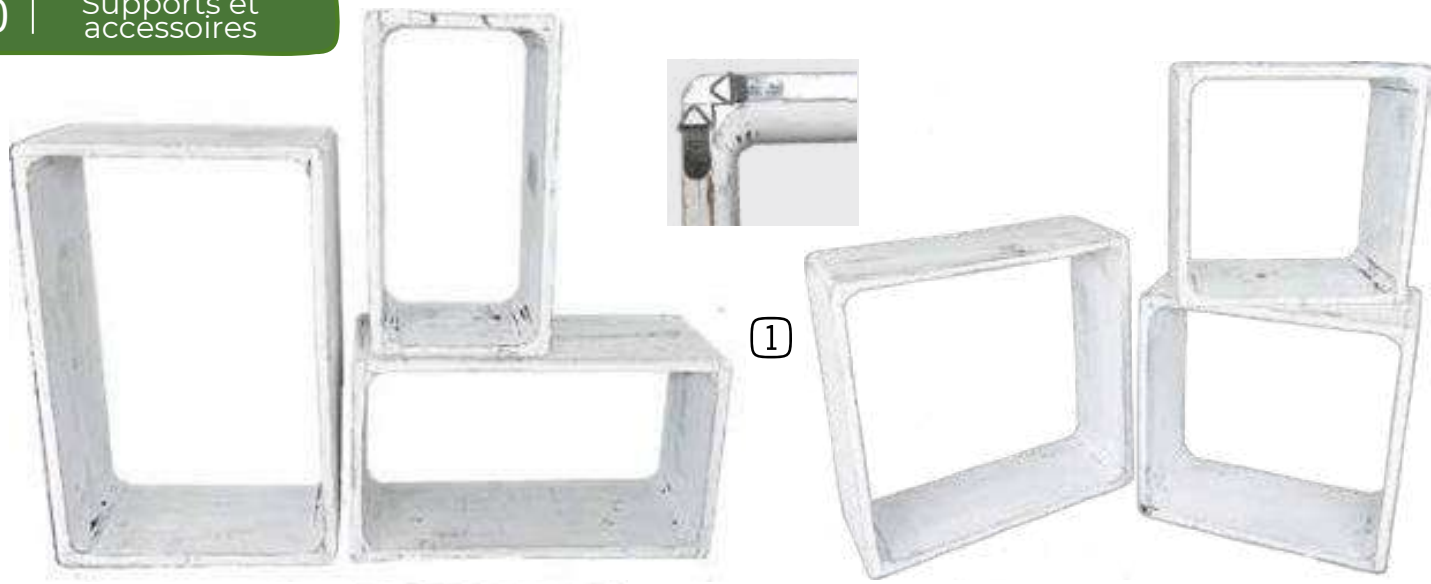

17 Clôture en bois 3 pièces style antique
Bois, L 144 cm, H 40 cm, P 2 cm
687815 marron/vintage
687817 blanc/vintage

①