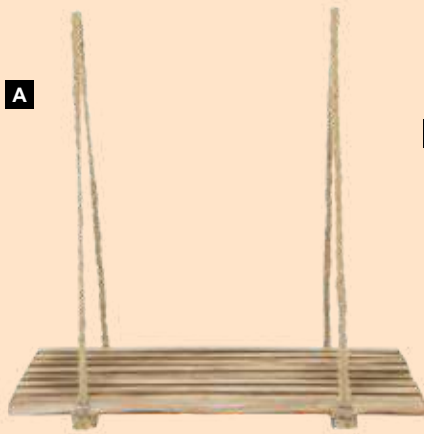

A Plateau suspendu

rectangulaire, en bois, cordes en fibres naturelles, épaisseur 1,5cm
29x15,5x29cm
7369603 brun/couleur naturelle

A