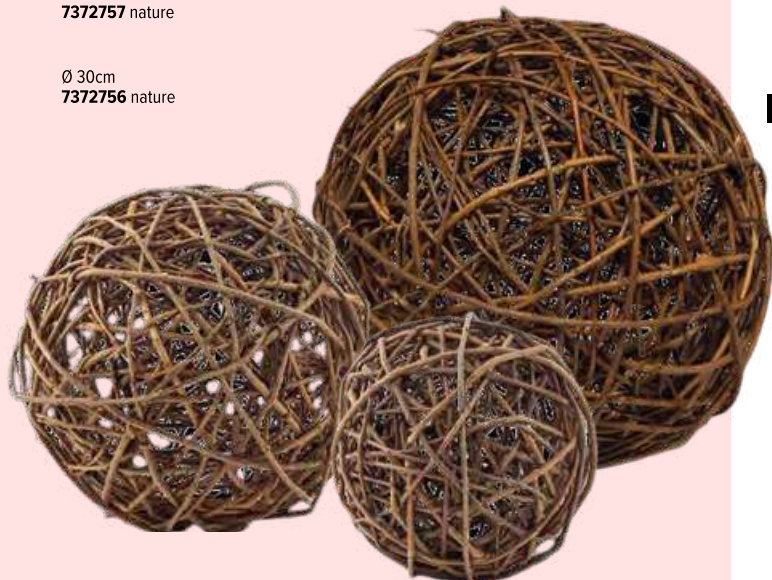

Ø 20cm
7372758 nature

Ø 25cm
7372757 nature

Ø 30cm
7372756 nature

D