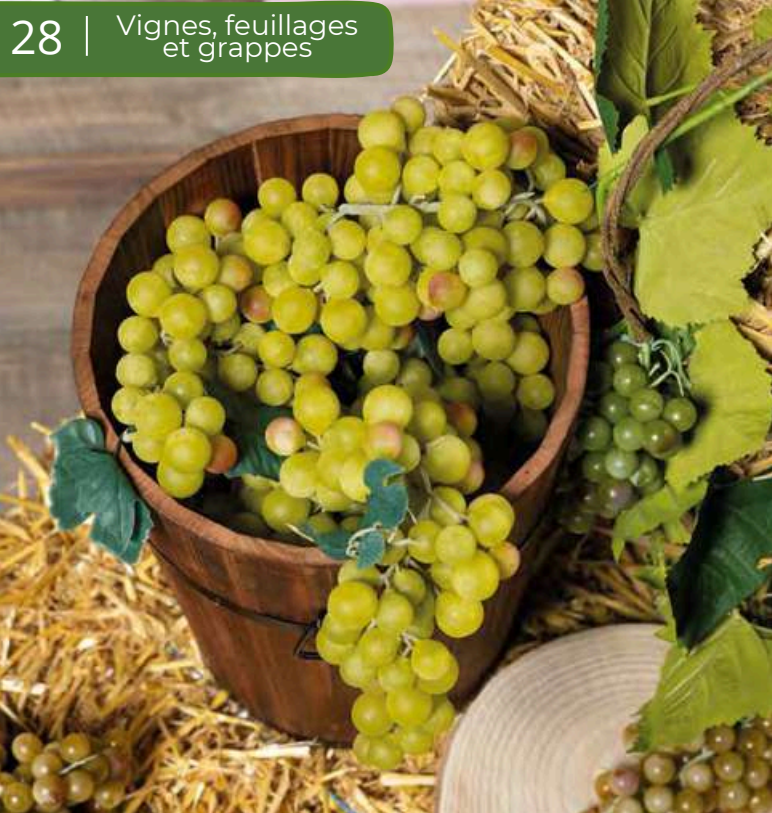

**B**

**C Raisins**

147-fois, Øraisin: +/- 2cm, artificiel  
45cm  
7367636 noir  
7367637 rouge  
7367638 vert/rouge

**C**

**D**

**D Paniers en bambou**

lot de 3, assemblable  
41x39x26cm, 35x33x22cm, 30x28x21cm  
7366525 nature

**E Paniers en bambou**

lot de 3, assemblable  
57x37x38cm, 51x29x33cm, 45x27x28cm  
7366524 nature

**E**

**A Guirlande de vigne**

6x, soie artificielle  
180cm  
7364026 vert/bleu  
7364027 vert  
7364028 vert/rouge