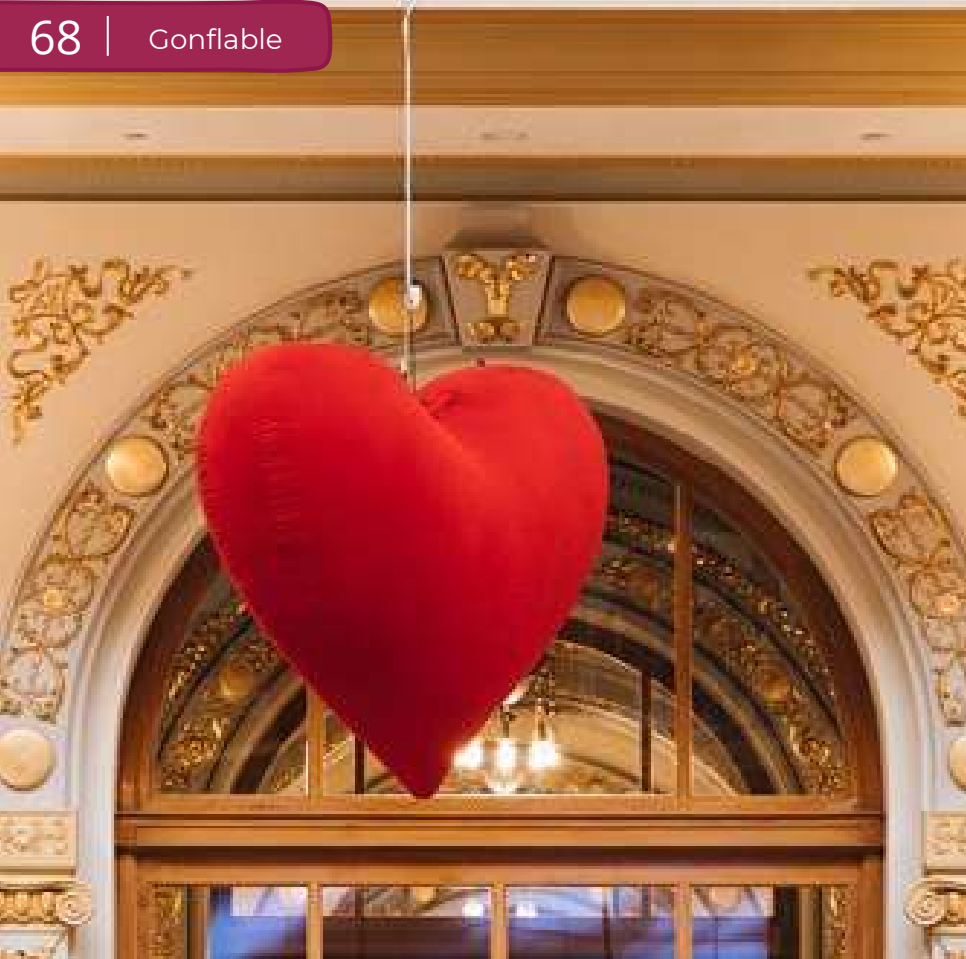

Gonflable

Arche IloveU "Hay Point"
Réf.: VAL001

rouge - 330 x 530 x 65 cm - 230V

Coeur "Genova"
Réf.: VAL030

rouge - 200 x 295 x 155 cm - 230V

Ours "Portsmouth"
Réf.: VAL029

brun, rouge et doré - 240 x 285 x 240 cm - 230V

Coeur "Itaguaí"

Réf.: VAL015
rouge - 200 x 200 x 90 cm - 230V

Réf.: VAL017
Rose - 200 x 200 x 90 cm - 230V

Rose "Hamburg"

Réf.: VAL019
rouge - 300 x 300 x 200 cm - 230V

Lumineux

Suspended Hearts
Size: +60 +60 cm

NEW!
Natureprint material

attributes:

natureprint LED neon flex / LED rope

VALENTINE Collection

TOP Product!

SELFIE POINT

Visible during both DAY AND NIGHT

Ad

"love YOU" Sign

Size: +200 +600 cm

attributes

VALENTINE Collection

TOP Product!

SELFIE POINT

Visible during both DAY AND NIGHT

PVC boards