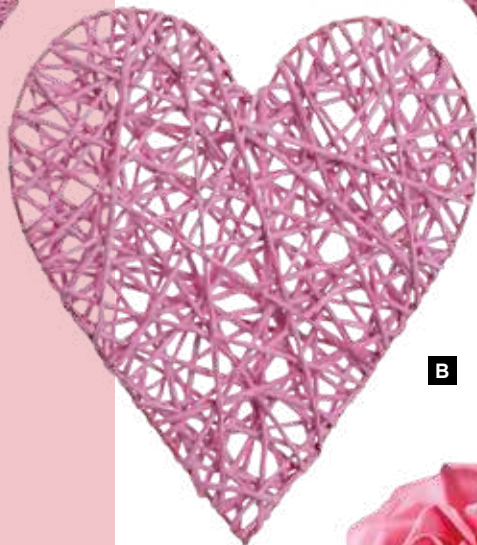

B Bouquet d'herbes avec des roses
en plastique/soie artificielle
70x30cm, pied: Ø 8cm
7374513 vert/blanc/violet

C Bouquet d'herbes avec des roses
en plastique/soie artificielle
50x30cm, pied: Ø 8cm
7374514 vert/blanc/violet

A

A Cœur 3D

en papier, avec cintre en nylon
30x16cm
7374437 rose

C

B Cœur

en papier/fil métallique, plat, avec cintre
en nylon
30cm
7374434 rose

B

C Cœur

en papier/fil métallique, plat, avec cintre
en nylon
60cm
7374436 rose

D

**D Rose avec pied métallique**

en mousse/métal
Ø 40cm, longueur totale: 60cm, pied
métallique: Ø 13 cm
7374501 rose
7374502 blanc