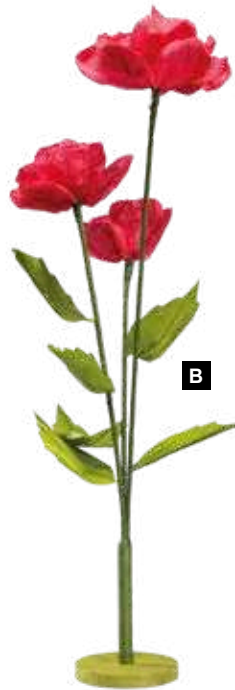

B

A Roses sur pied en bois
3-fois, 4-pièces, en papier, flexible
154x30cm, 118x25cm, 84x25cm, pied en
bois: 17x30x2 cm
7374394 fuchsia/vert

B Roses sur pied en bois
3-fois, 2-pièces, en papier, flexible
75x12cm, pied en bois: Ø 12cm
7374403 fuchsia

C Cœur
en papier/fil métallique, plat, avec cintre
en nylon 60cm 7374435 rouge

D Cœur
en papier/fil métallique, plat, avec cintre
en nylon 30cm 7374433 rouge