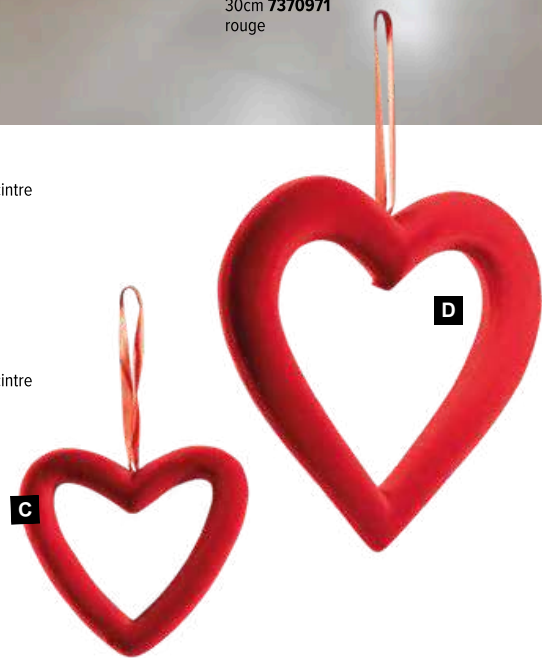

B Guirlande de roses
avec 54 roses, en plastique/soie
synthétique
188cm, Ø 3,5cm
7373384 rouge/vert
7373385 crème/vert
7373386 rose/vert

B

C Contour de cœur en velours
en polystyrène/velours, avec suspension
20cm 7370970
rouge

A

B

A Guirlande de roses
 ensoie artificielle, avec fil de nylon
 200cm, tête de rose: Ø 4-11cm
 7372159 blanc
 7372160 rouge
 7372161 blanc/rose/fuchsia

B Guirlande de pivoines
 12-fois, ensoie artificielle, avec fil de
 nylon
 200cm, tête de pivoine : Ø 4-11cm
 7372162 blanc/rose/fuchsia