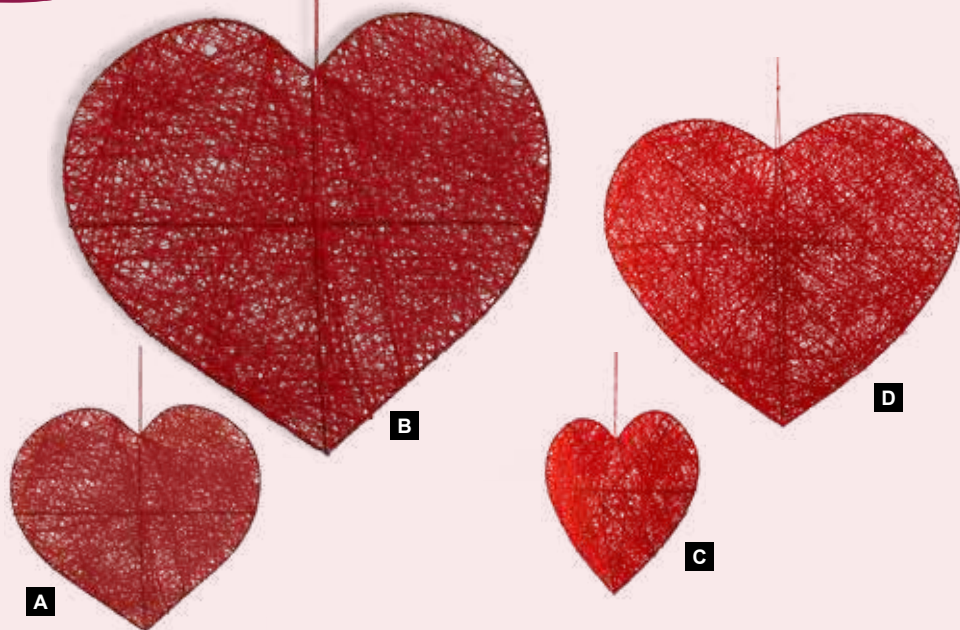

A Coeur
enfildefer avec du coton, plat, avec suspension
30cm
7372133 rouge

B Coeur
enfildefer avec du coton, plat, avec suspension
60cm
7372136 rouge

C Coeur 3D
enfildefer avec du coton, avec suspension
20cm
7372139 rouge

D Coeur 3D
enfildefer avec du coton, avec suspension
40cm
7372142 rouge