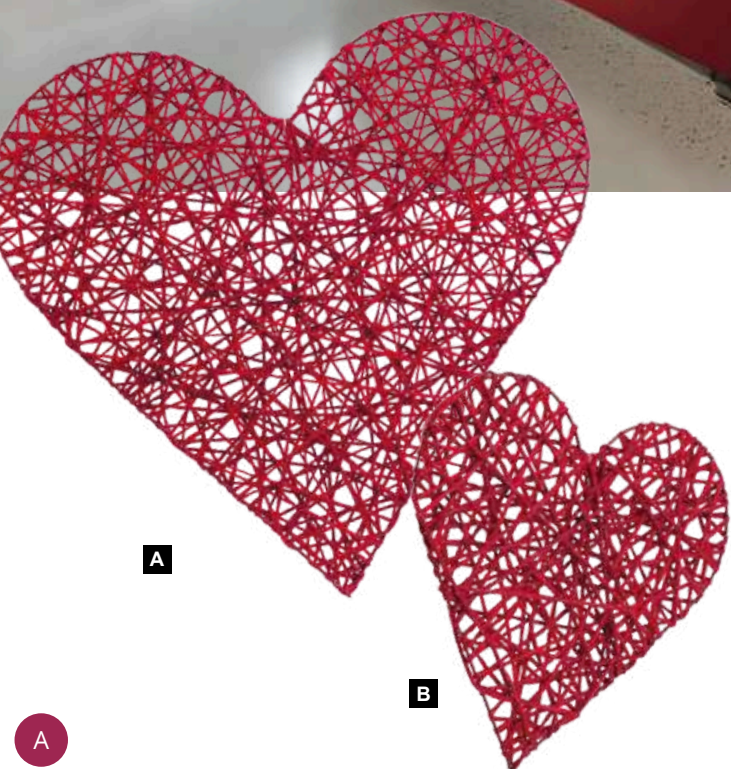

B Cœur
en papier/fil métallique, plat, avec cintre
en nylon
30cm
7374433 rouge