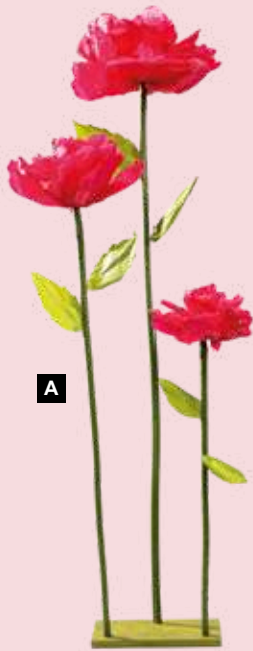

A

B

A Roses sur pied en bois
3-fois, 4-pièces, en papier, flexible
154x30cm, 118x25cm, 84x25cm, pied en
bois: 17x30x2 cm
7374394 fuchsia/vert

B Roses sur pied en bois
3-fois, 2-pièces, en papier, flexible
75x12cm, pied en bois: Ø 12cm
7374403 fuchsia

C Cœur
en papier/fil métallique, plat, avec cintre
en nylon 60cm 7374435 rouge

D Cœur
en papier/fil métallique, plat, avec cintre
en nylon 30cm 7374433 rouge

C

D

E Cœur 3D
en papier, avec cintre
30x16cm
7374439 rouge

E