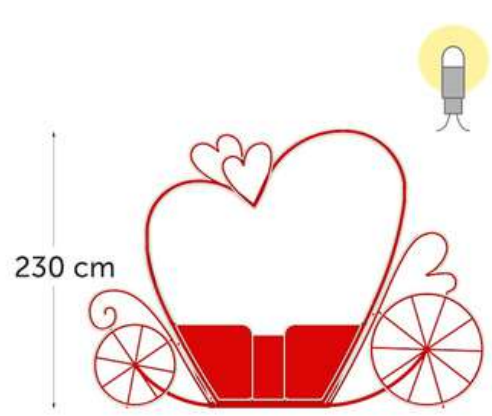

leds blanc chaud - 150 x 270 x 12 cm - 24V

Set de 3 coeurs illumin  s "Sedona"

R  f.: VAL031

leds blanc chaud - 130, 170 & 230 cm - 24V

Carrosse illuminé "Lexington"

Réf.: VAL033
leds blanc chaud - 230 x 330 x 40 cm - 230V