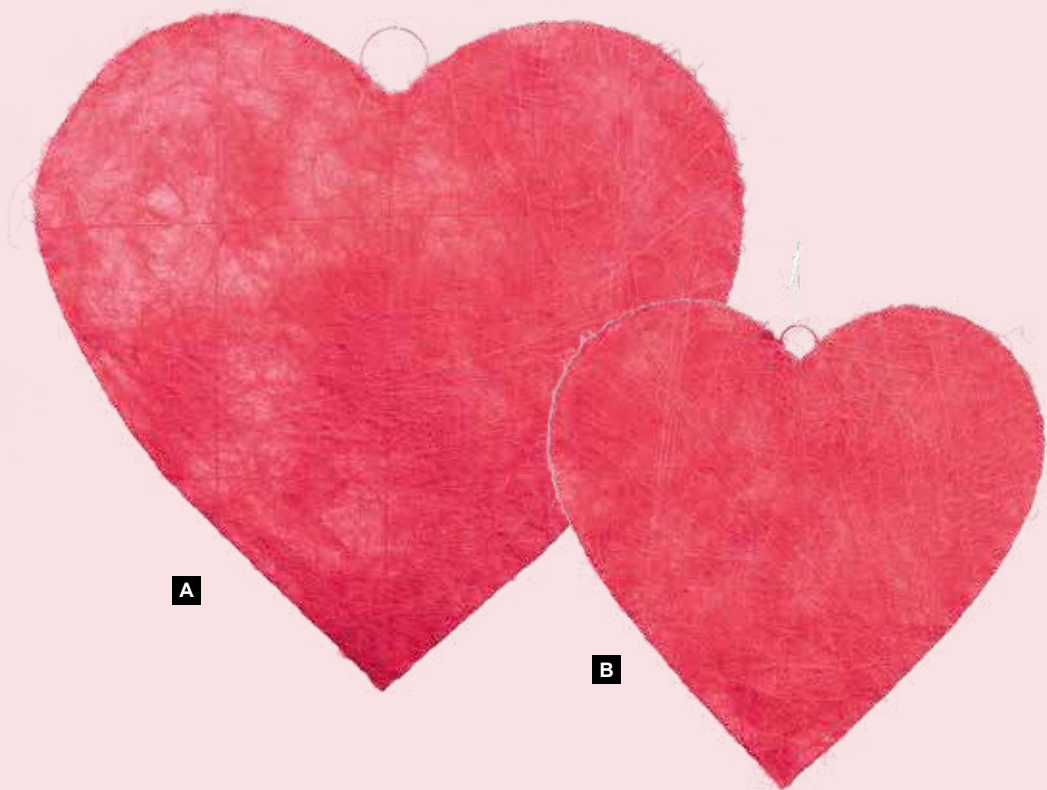

A Cœur en sisal
enfilmé métallique avec fibre de sisal, plat
90cm
7373370 fuchsia

B Cœur en sisal
enfilmé métallique avec fibre de sisal, plat
60cm
7373372 fuchsia