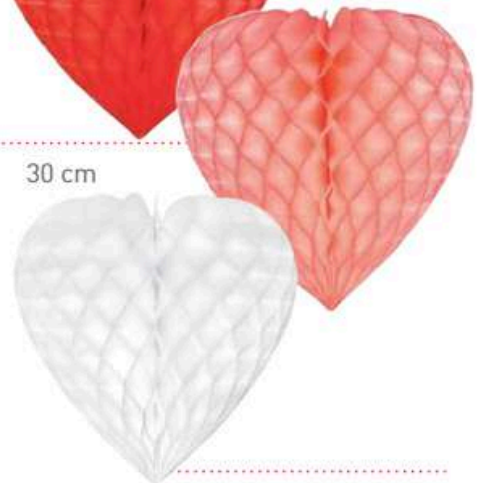

4812-106 30 cm

4812-008 30 cm