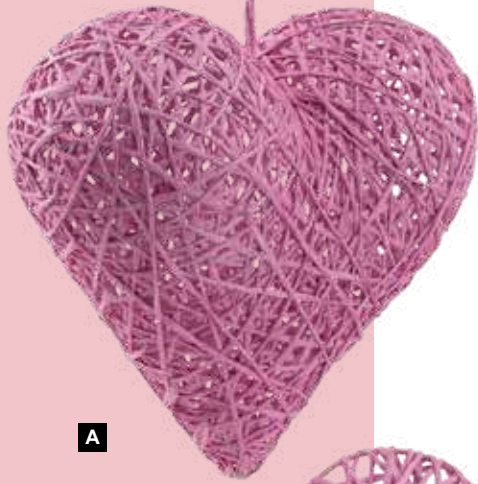

LOVE HEART

Materiale: BECKS 5 mm+stampa

Finitura: Recto et verso

Info À suspendre

SE23-003-FR-01
Dim: 33X27 cm
Confezione2 - Imballo 18

SE23-003-FR-02
Dim: 47X38 cm
Confezione 1 - Imballo10

A Guirlande de roses
en plastique/soie artificielle
150cm
7374313 rose

B Bouquet d'herbes avec des roses
en plastique/soie artificielle
70x30cm, pied: Ø 8cm
7374513 vert/blanc/violet

C Bouquet d'herbes avec des roses
en plastique/soie artificielle
50x30cm, pied: Ø 8cm
7374514 vert/blanc/violet