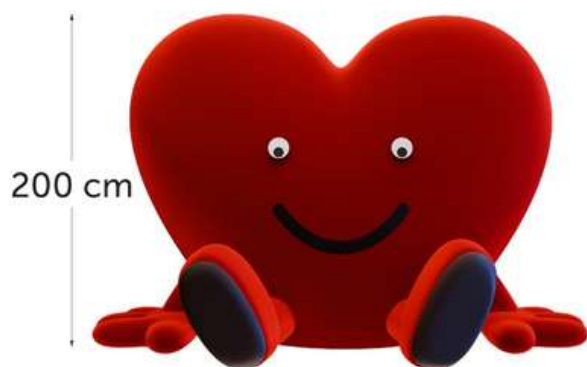

Gonflable

Arche IloveU "Hay Point"
Réf.: VAL001

rouge - 330 x 530 x 65 cm - 230V

Coeur "Genova"
Réf.: VAL030

rouge - 200 x 295 x 155 cm - 230V

Ours "Portsmouth"
Réf.: VAL029

brun, rouge et doré - 240 x 285 x 240 cm - 230V