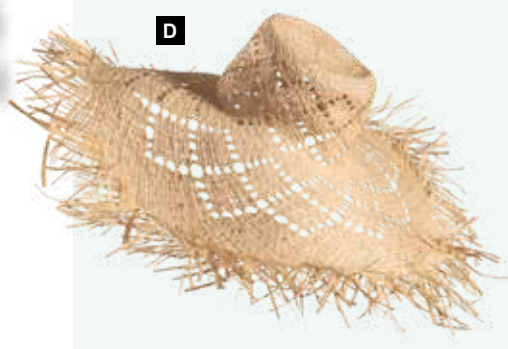

D

D Chapeau de paille
en matière naturelle
60cm
7373308 nature