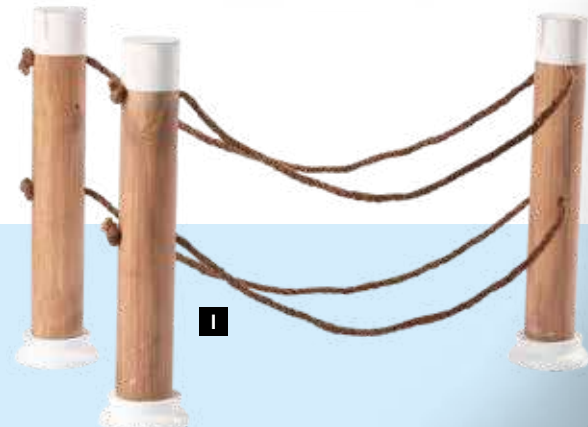

E Pare-battage avec mouette

2-pièces, en bois/corde
38x21x8cm
7371266 blanc/bleu/rouge