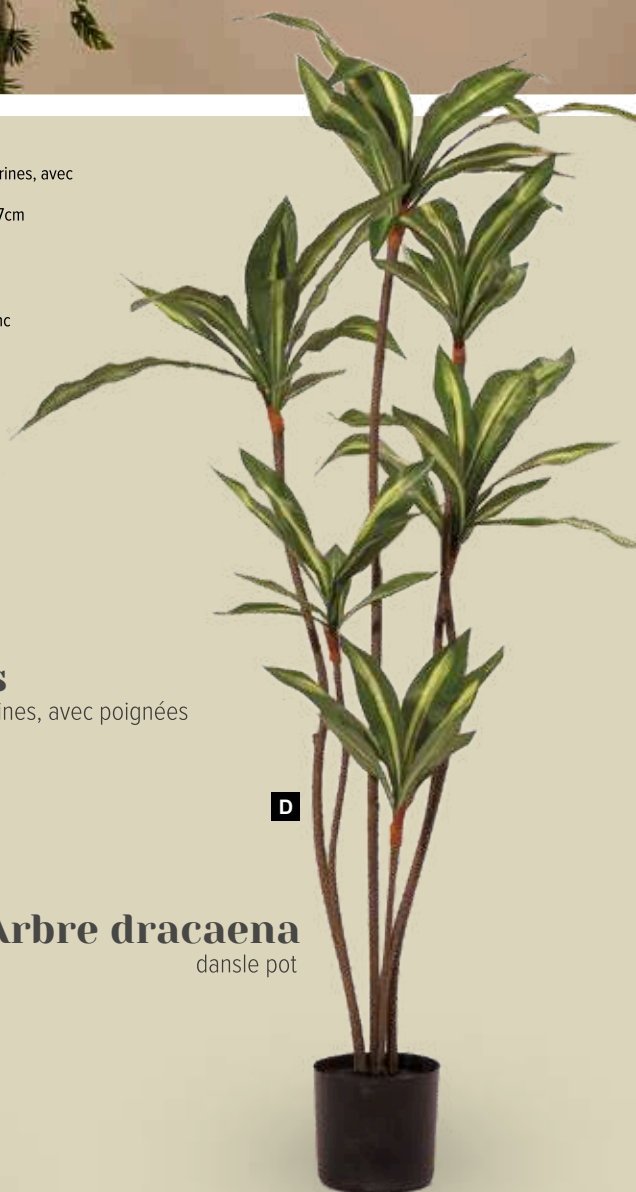

7371066 naturel/gris
7371067 naturel/blanc

D Arbre dracaena
dans le pot
115cm
7366043 vert

C

Corbeilles
lot de 2, en algues marines, avec poignées

D

Arbre dracaena
dans le pot

A

A Guirlande de philodendrons
en plastique
240cm
7373395 vert