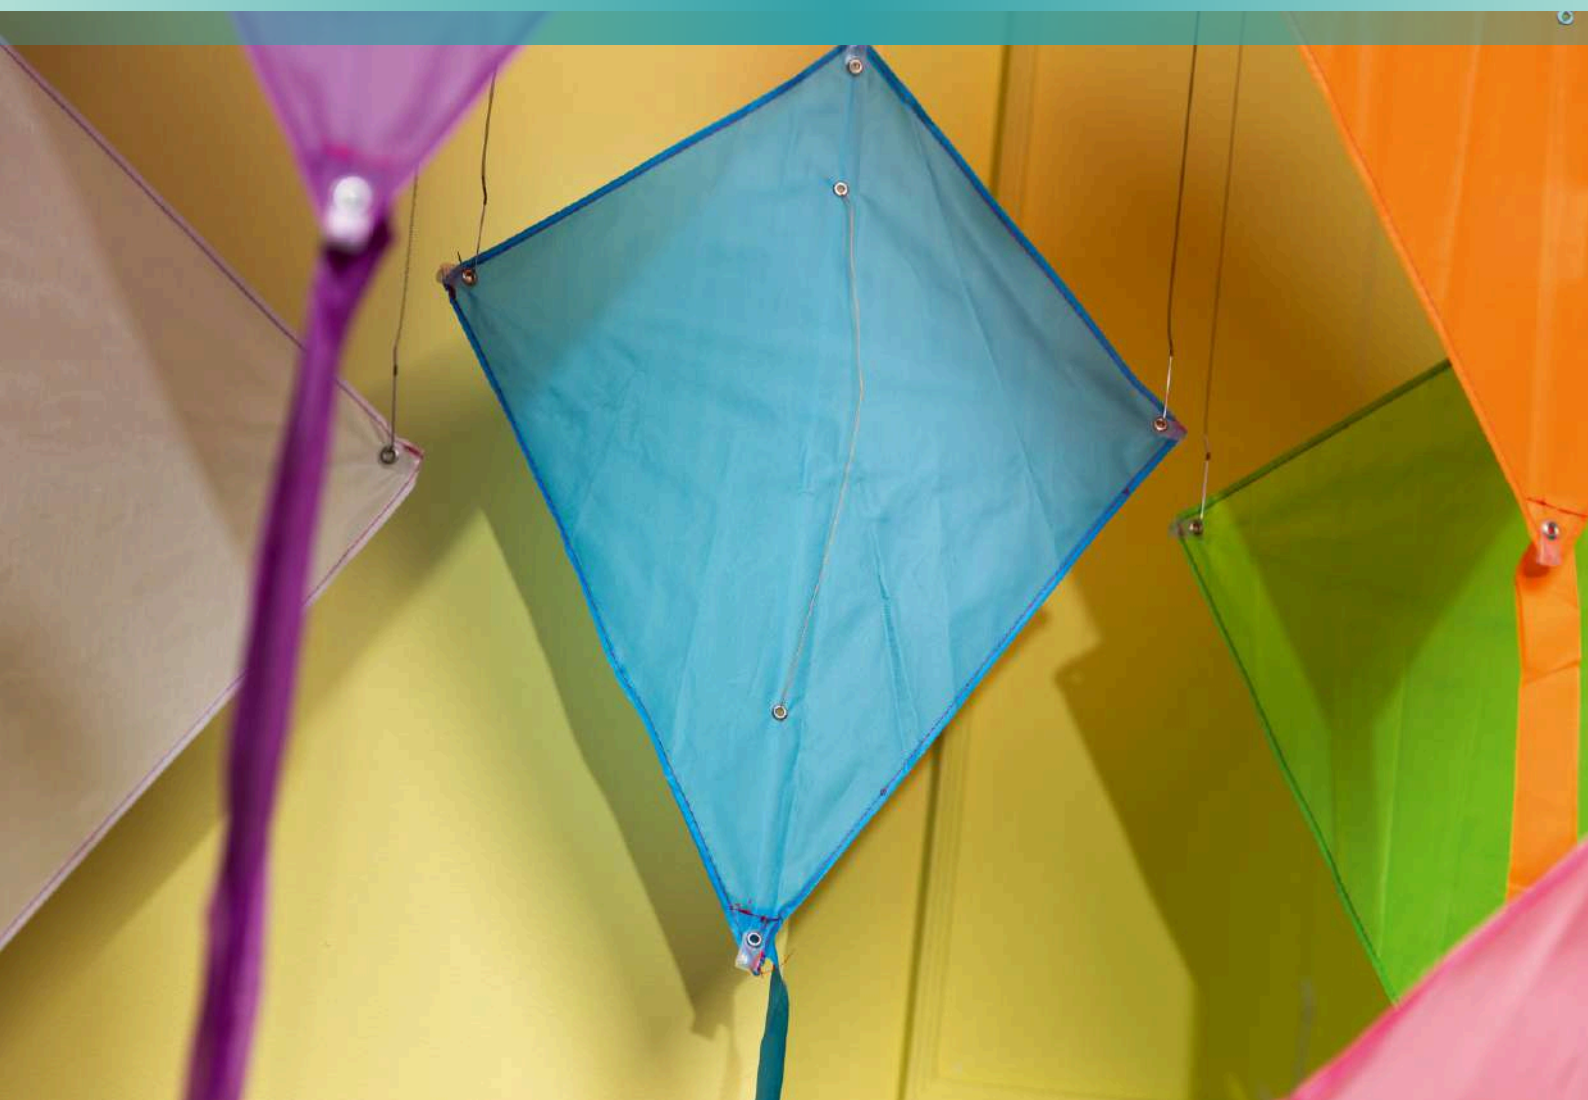

B Lampion

- papier Ø 30cm
- 7363942 orange
- 7363943 lilas
- 7363944 vert
- 7363945 bleu clair

B

Guirlandes et Cerfs-volants

A **Chaîne de fanions**

30 fanions, en polyester, pour l'intérieur & l'extérieur
10m, 20x30cm
7373310 orange
7373311 rouge
7373312 jaune
7373313 rose
7373314 vert
7373315 bleu
7373316 coloré