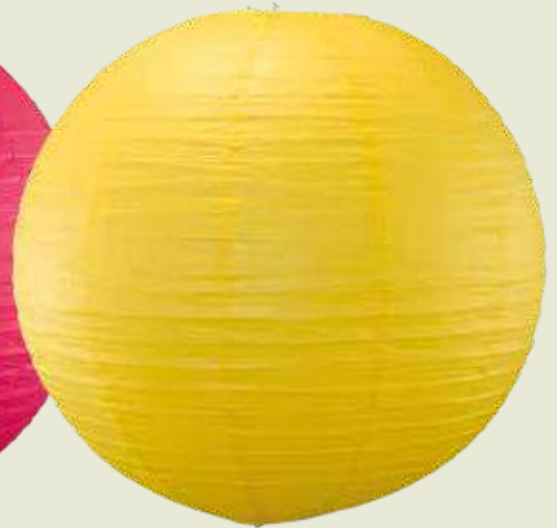

A

A Lanterne en papier

- Ø 30cm
- 7369915 blanc
- 7369916 rose
- 7369917 menthe
- 7369918 jaune
- 7369919 fuchsia

B

B Lanterne en papier

- Ø 60cm
- 7369920 blanc
- 7369921 rose
- 7369922 menthe
- 7369923 jaune
- 7369924 fuchsia