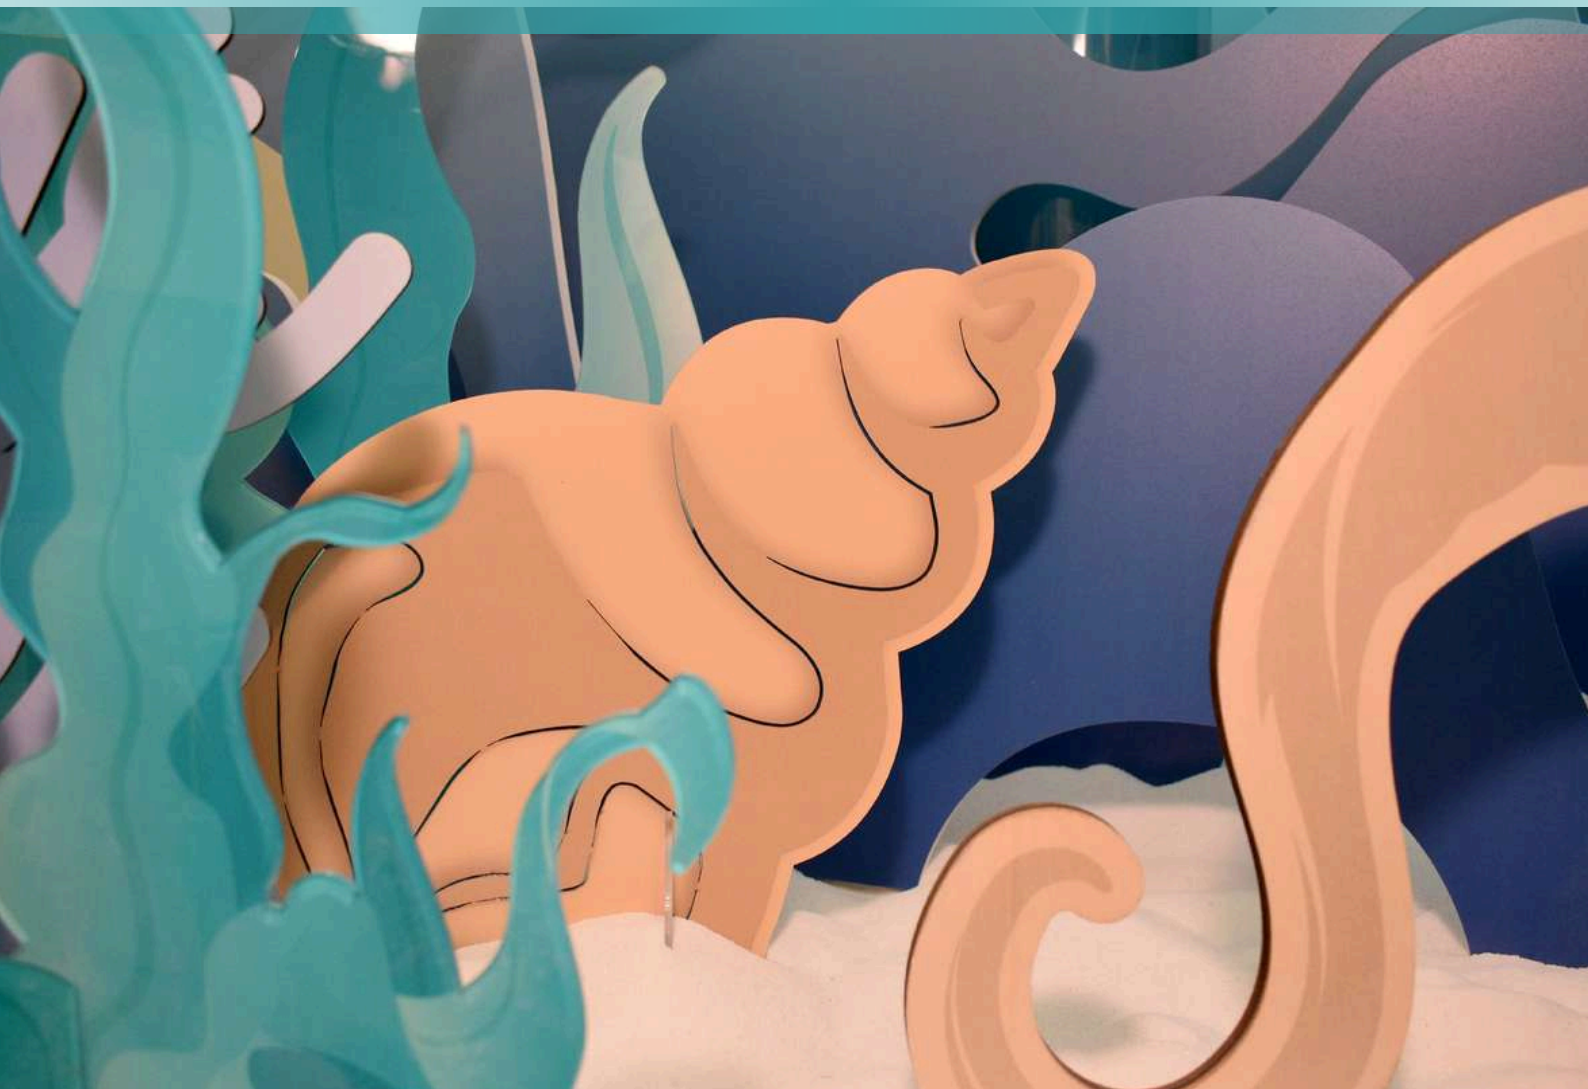

Carton, bois, plexiglass