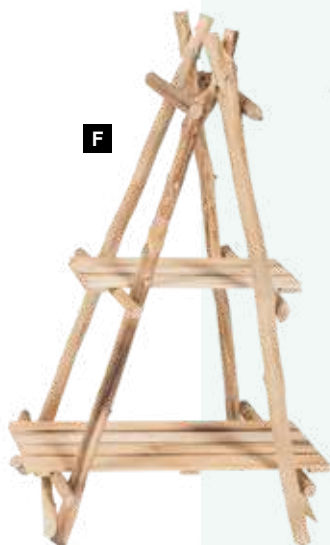

E Fronde de palmier

séché, matière naturelle conservée
180cm
7369039 vert

C

D

E

G

F

F Étagère en bois, pliable