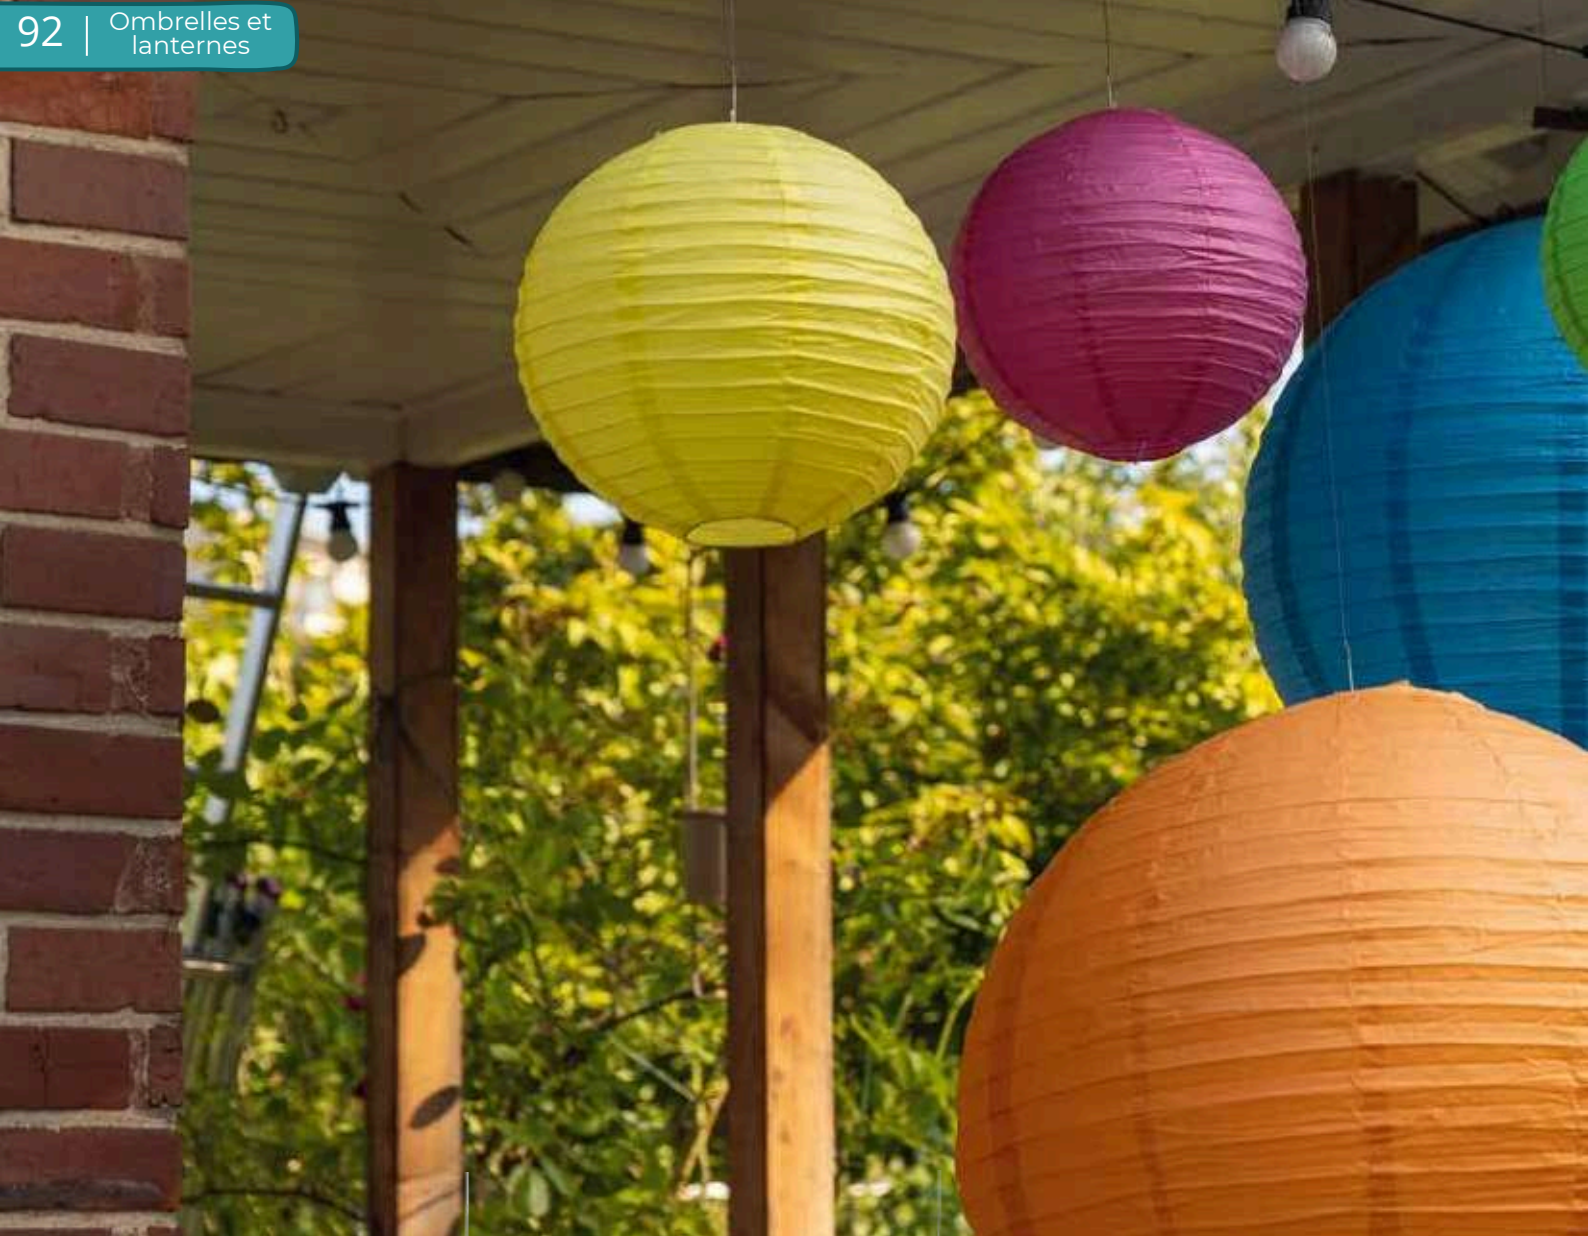

C Parasol avec jonquilles
en bambou/papier/soie artificielle
Ø 60cm
7374369 jaune

D Parasol avec jonquilles
en bambou/papier/soie artificielle
Ø 30cm
7374368 jaune

A Lampion
en papier, à suspendre
Ø 30cm
7373642 jaune
7373643 blanc
7373644 bleu
7373645 vert
7373646 rose
7373647 violet
7373648 orange

en papier
Ø 30cm
7374238 rose

A

Ø 30 cm