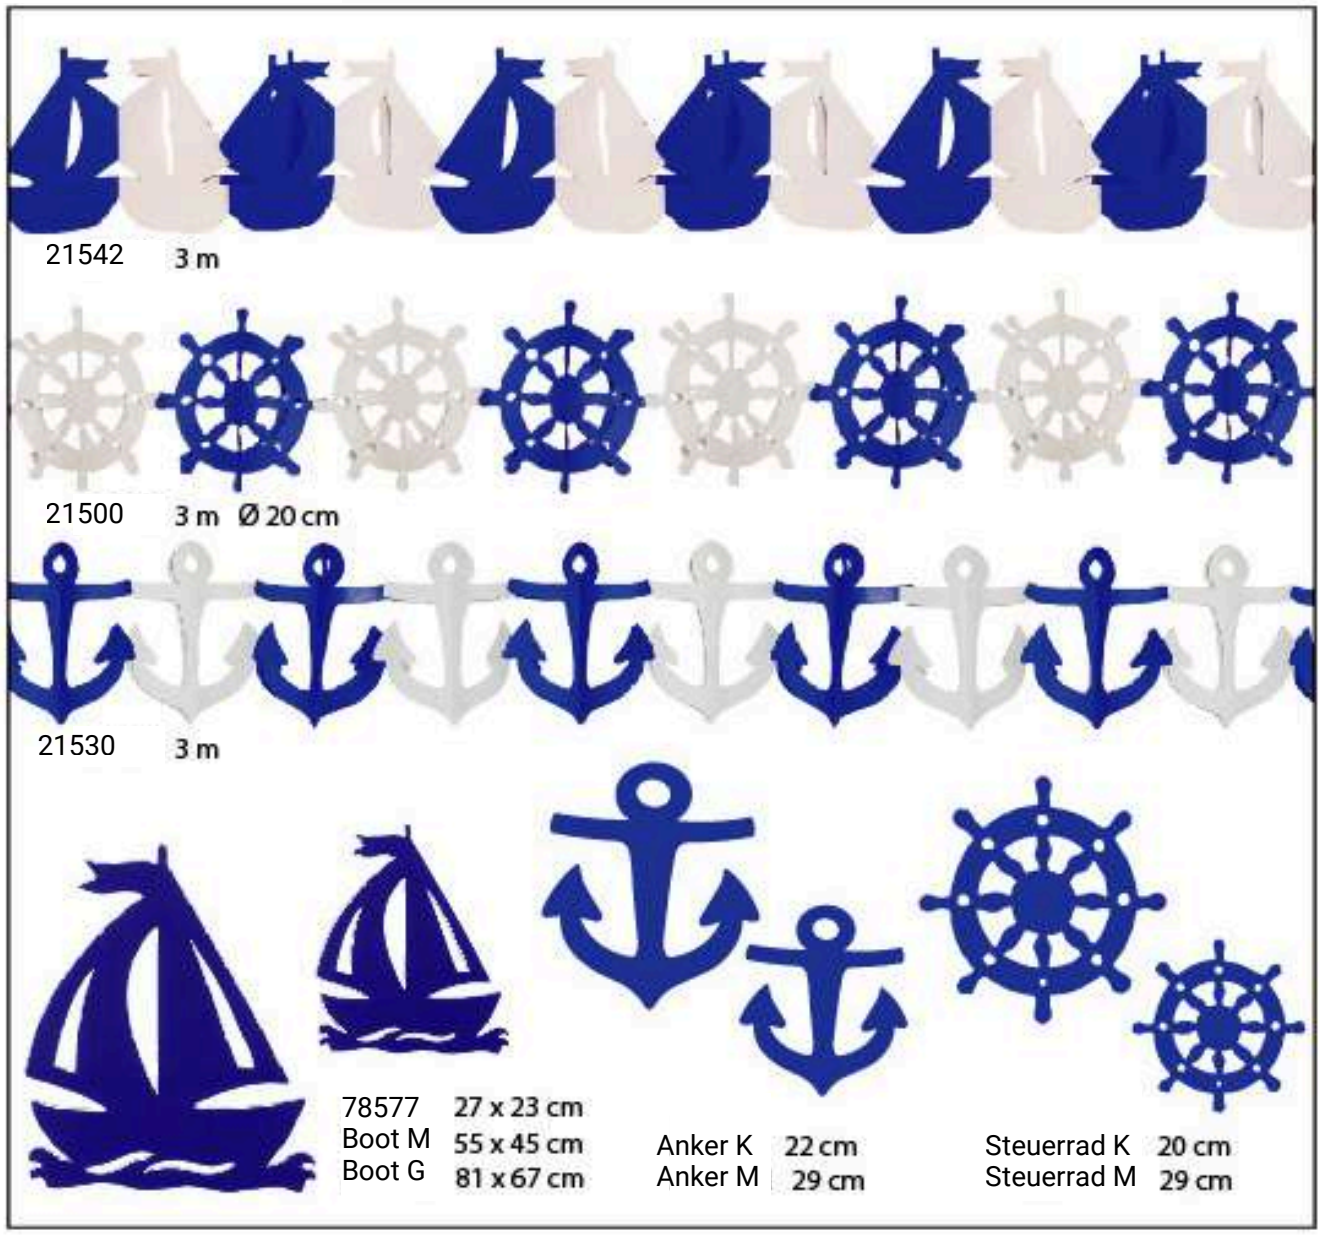

8143-021 91 cm

3076-021 46 cm

3025-090 40 cm

8071-005 28 cm

8073-002 30 cm

3770-001 360 cm

8009-016 33 cm

79040M
25 x 165 cm

42040m 60 cm
42140m 60 cm
doppelseitig /
double-sided

78850M
70 x 25 cm

SET: 6 Stück/pcs.
78450M
9 / 13 cm

79050N
105 x 16 cm

78750M
25 cm

79040N
160 x 25 cm

21542 3 m

21500 3 m Ø 20 cm

21530 3 m

78577 27 x 23 cm
 Boot M 55 x 45 cm
 Boot G 81 x 67 cm

Anker K 22 cm
 Anker M 29 cm

Steuerrad K 20 cm
 Steuerrad M 29 cm

77345D
 28 cm

77345S
 28 cm

79045S
29 x 160 cm

41345S 60 cm
41445S 60 cm
doppelseitig /
double-sided