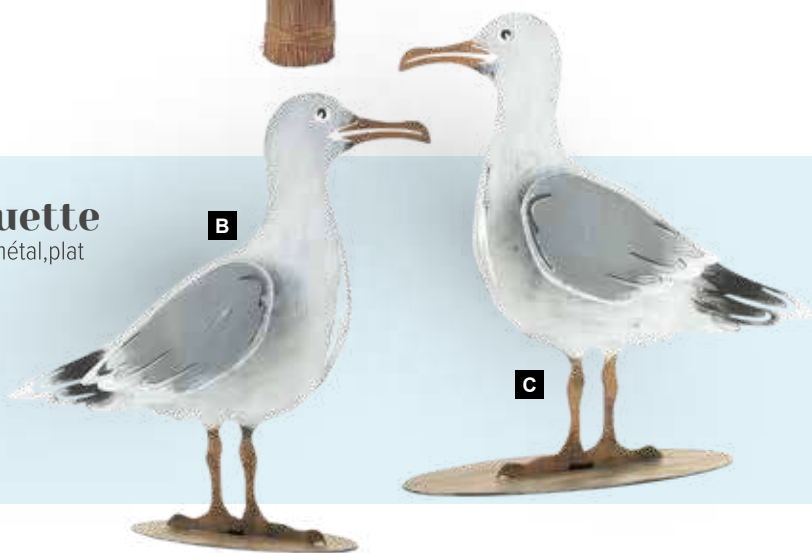

A

90 cm

A Fagot d'herbe
en matériau naturel
90cm, Ø 10cm
7373449 vert
7373450 jaune
7373451 nature

Fagot d'herbe

en matériau naturel

Mouette

2-pièces, en métal, plat

B

B Mouette
2-pièces, en métal, plat
34x29x8cm
7373529 blanc/brun

C

C Mouette
2-pièces, en métal, plat
26x20x8cm
7373527 blanc/brun

D

140 cm

D Fagot d'herbe
en matériau naturel
140cm, Ø 10cm
7373452 vert
7373453 jaune
7373454 nature