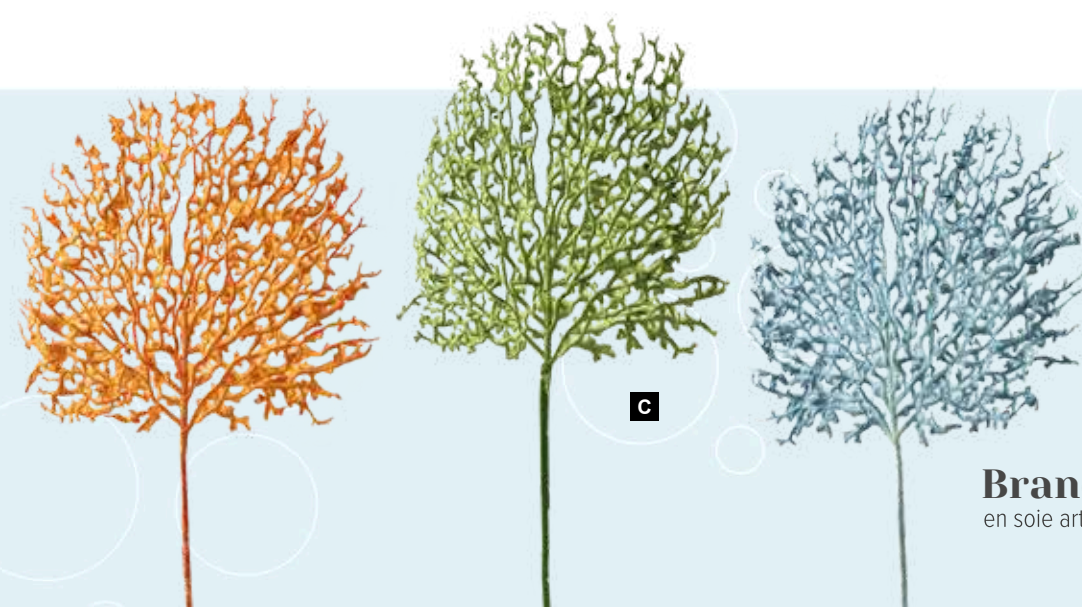

C Branche de corail

ensoie artificielle/papier, flexible
58cm, Ø 40cm
7373287 orange
7373288 vert
7373290 bleu

C