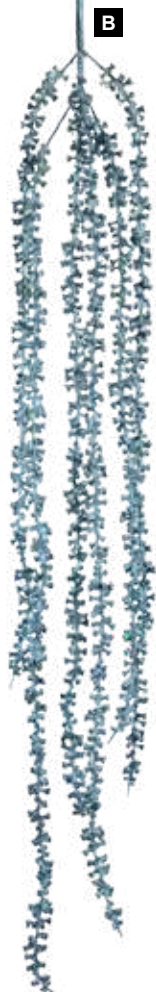

D Corail
 debout, 2-pièce, avec plaque de base,
 en bois
 52x46cm
 7367598 bleu

A

Poisson tropical

en papier crépon, avec du fil de nylon, plat

C

A Poisson tropical

en papier crépon, avec du fil de nylon, plat
32x40cm
7372300 bleu/blanc