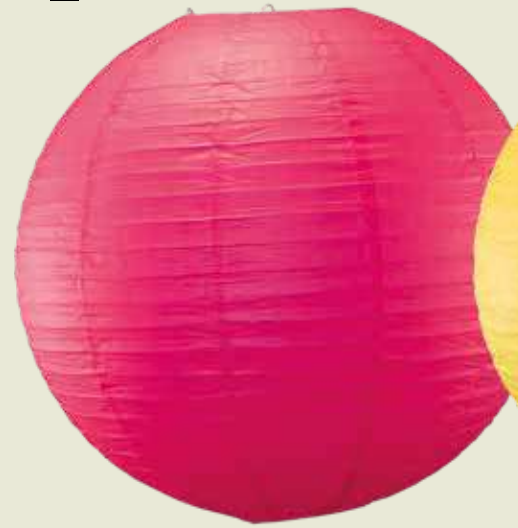

A

A Lanterne en papier

- Ø 30cm
- 7369915 blanc
- 7369916 rose
- 7369917 menthe
- 7369918 jaune
- 7369919 fuchsia

B

B Lanterne en papier

- Ø 60cm
- 7369920 blanc
- 7369921 rose
- 7369922 menthe
- 7369923 jaune
- 7369924 fuchsia