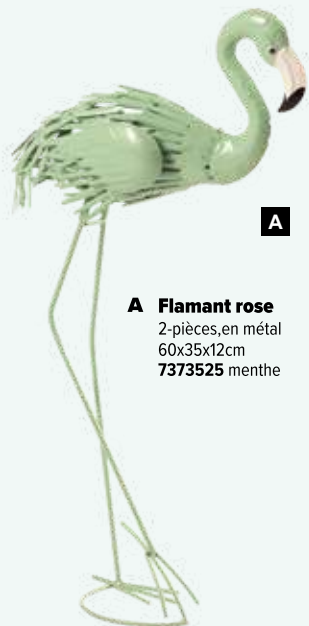

F Strelizie en pot
26feuilles, en plastique
140cm, Pot : Ø 15cm
7372426 vert

G Strelizie en pot
18feuilles, en plastique
110cm, Pot : Ø 15cm
7372425 vert

A Flamant rose
2-pièces, en métal
60x35x12cm
7373525 menthe