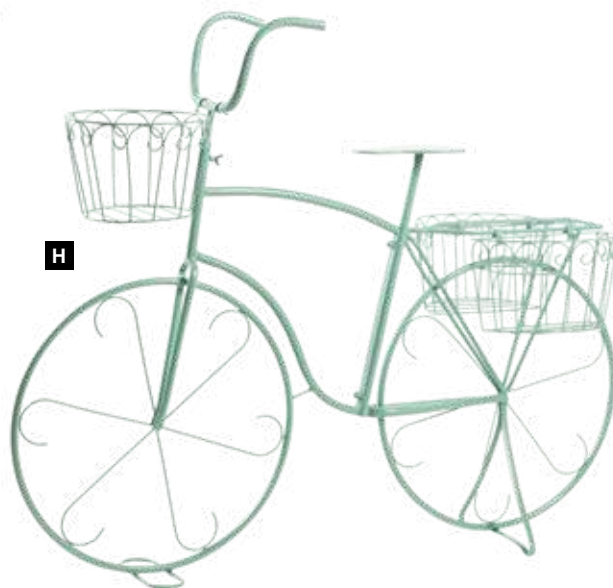

G Table

2-pièces, en métal
71cm, Ø 60cm
7373475 menthe

H

H Vélo

5-pièces, en métal
113x42x85cm
7373467 menthe