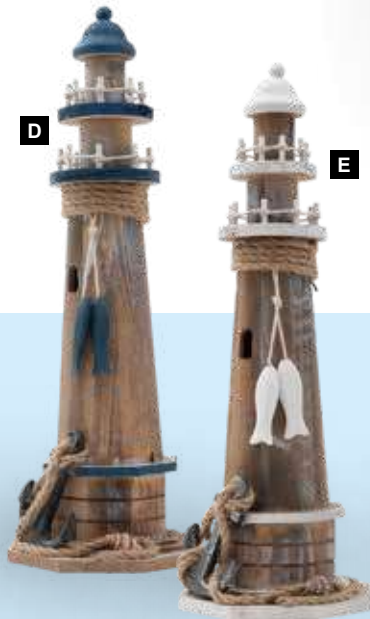

B Paggaie en bois
look usée
120x11cm
7366014 nature

C Garde-boue
en bois, avec décoration de corde
70cm
7366013 nature

C

Garde-boue

en bois, avec décoration de corde

Phares avec déco

en bois/corde

D