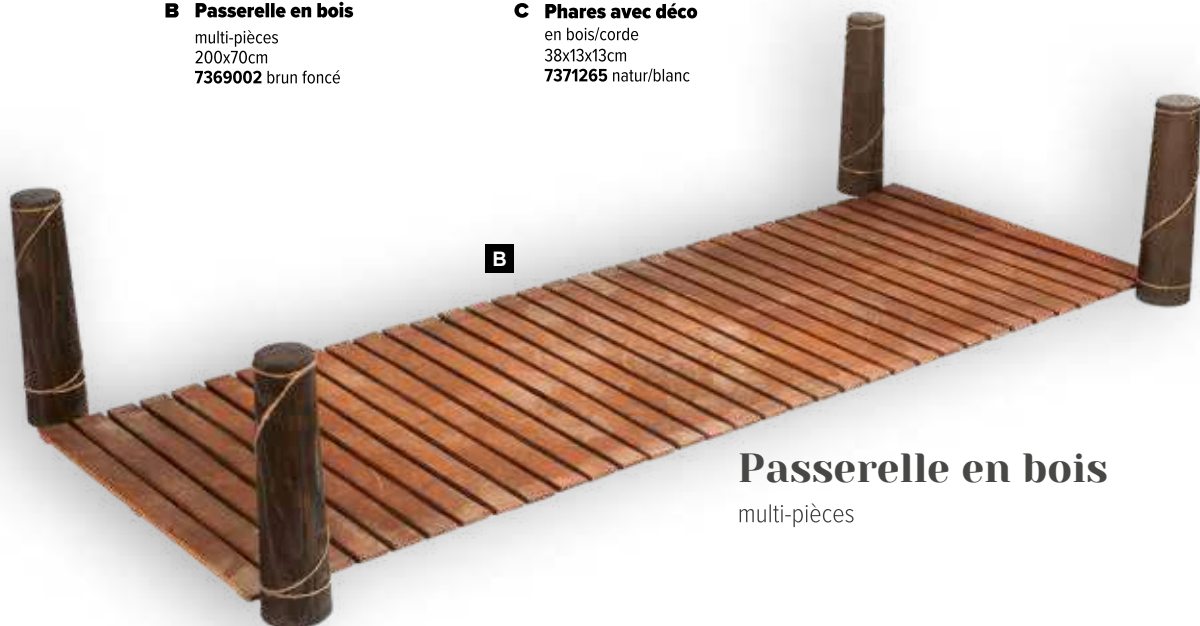

Passerelle en bois
multi-pièces