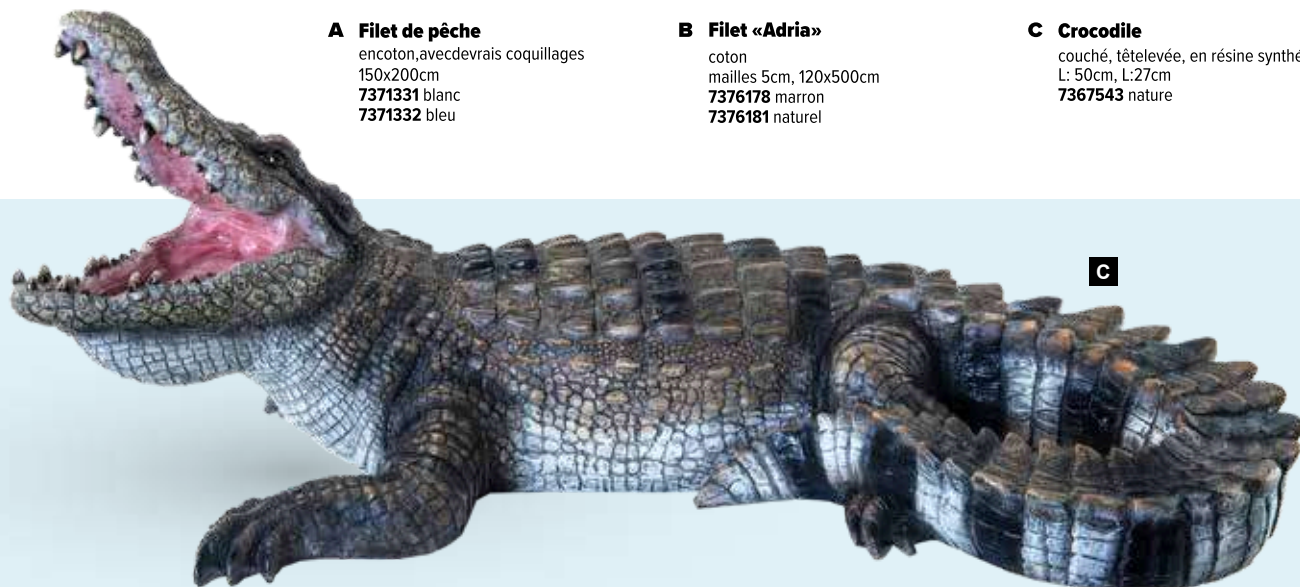

A Filet de pêche

encoton, avec de vrais coquillages
150x200cm
7371331 blanc
7371332 bleu

B Filet «Adria»

coton
mailles 5cm, 120x500cm
7376178 marron
7376181 naturel

C Crocodile

couché, tête levée, en résine synthétique
L: 50cm, L: 27cm
7367543 nature