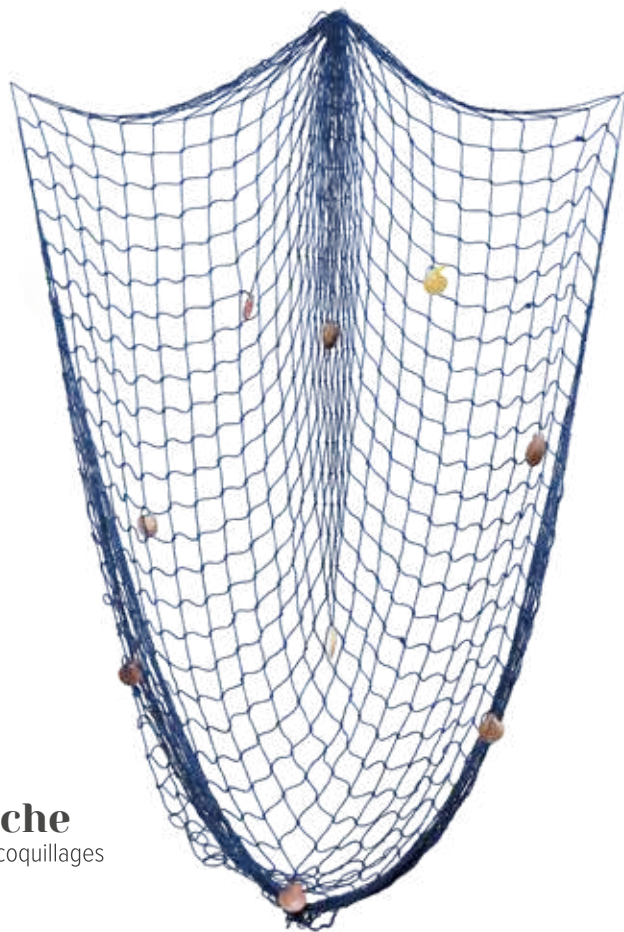

A

Filet de pêche

encoton, avec de vrais coquillages