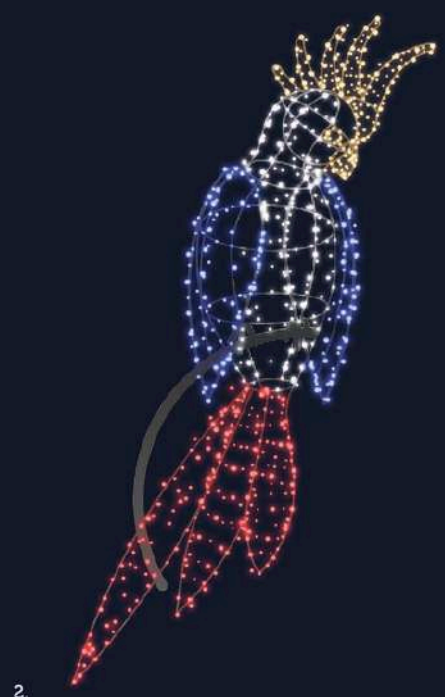

1. EFP-22-20-006
160 x 170 x 50 cm

2. EFP-22-20-009
85 x 160 x 60 cm

2.

1. EFP-22-21-001
180 x 135 cm

2. EFP-22-21-002
180 x 135 cm