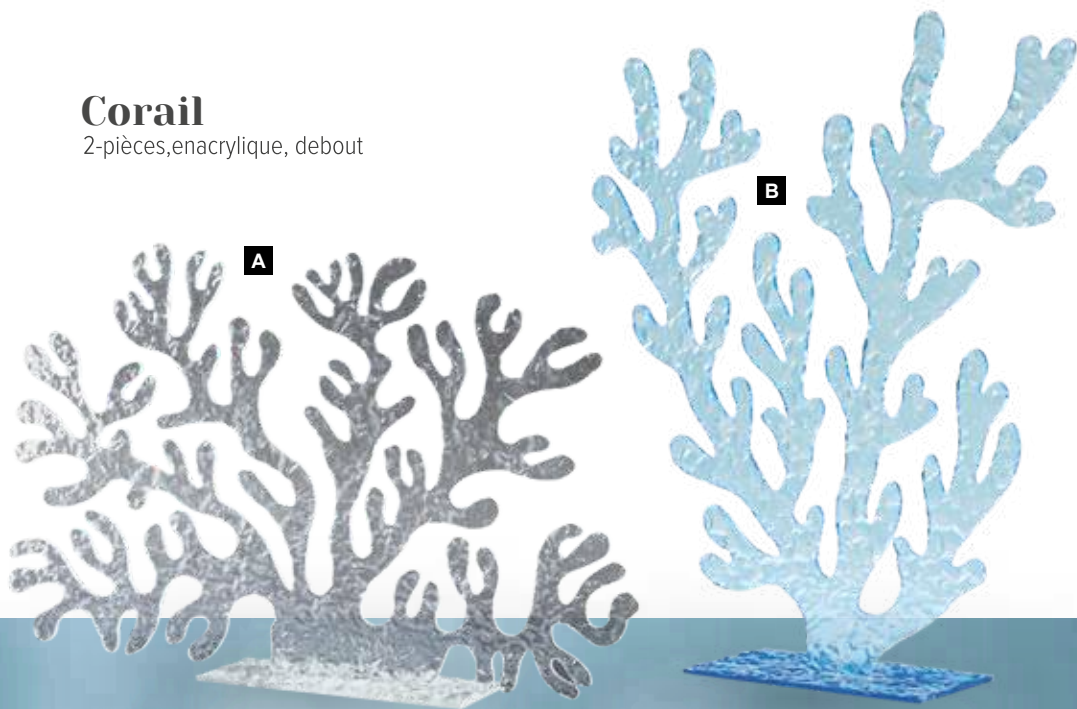

A Corail
2-pièces, en acrylique, debout
50cm
7374333 bleu
7374334 blanc

Corail

2-pièces, en acrylique, debout

B Corail
2-pièces, en acrylique, debout
40cm 7374335 bleu 7374336
bleu

C Ancre
en bois de sapin, avec corde
45x32x4,5cm
7371293 brun/nature