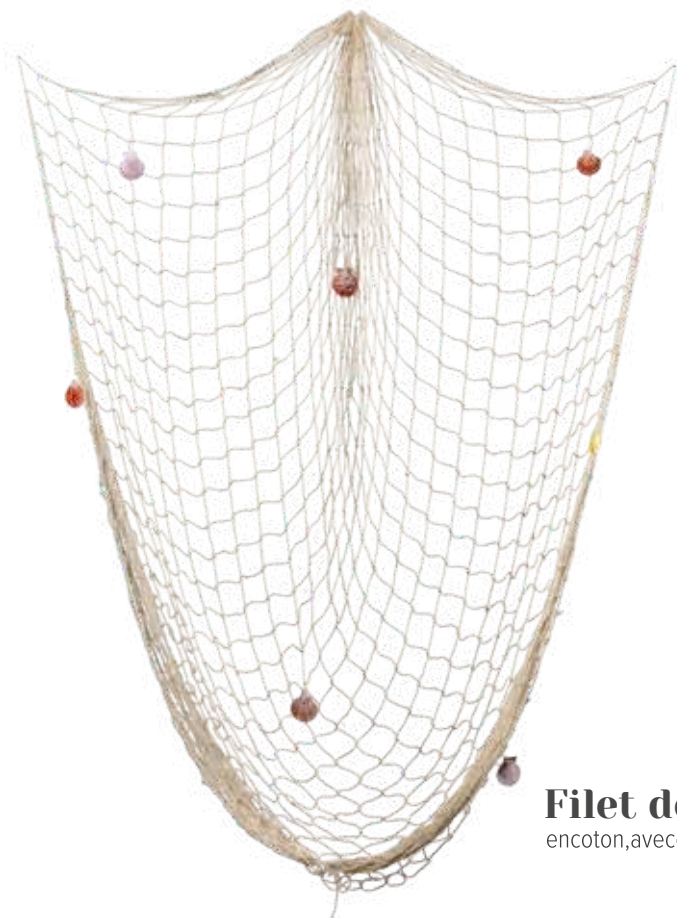

A

Filet de pêche

encoton, avec de vrais coquillages

B

Filet «Adria»

coton

A Filet de pêche

encoton, avec de vrais coquillages
150x200cm
7371331 blanc
7371332 bleu

B Filet «Adria»

coton
mailles 5cm, 120x500cm
7376178 marron
7376181 naturel

C Crocodile

couché, tête levée, en résine synthétique
L: 50cm, L: 27cm
7367543 nature

C