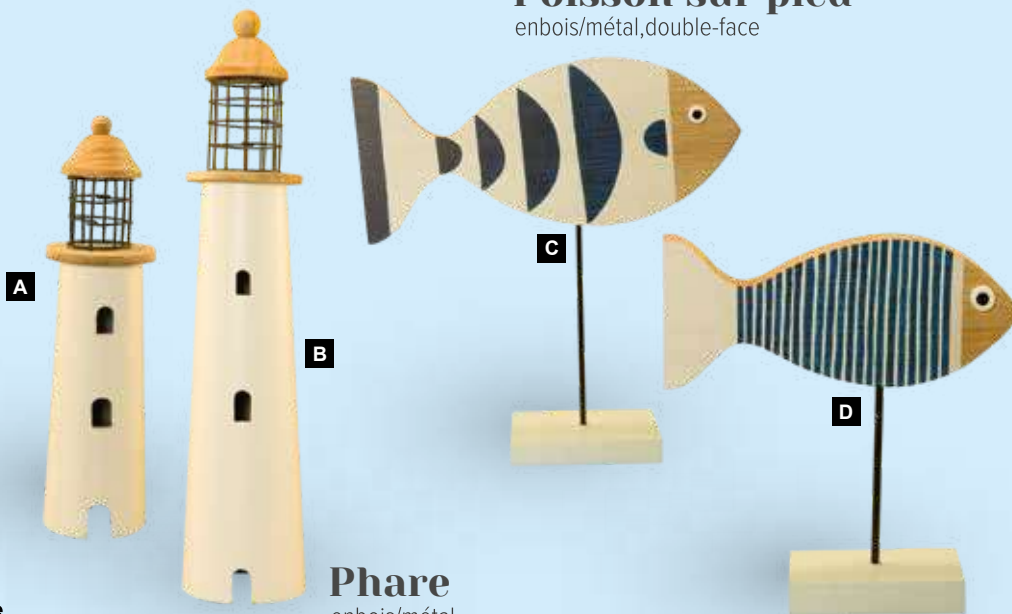

E

F

D Phares avec déco
en bois/corde
38x13x13cm
7371264 natur/bleu

E Phares avec déco
en bois/corde
38x13x13cm
7371265 natur/blanc

F Phare
en bois
H: 50cm
7367488 blanc

G

G Passerelle en bois
multi-pièces
90x30cm
7369003 brun foncé

Passerelle en bois

multi-pièces

Poisson sur pied

en bois/métal, double-face

A Phare
en bois/métal
30cm, Ø 8cm
7370190 blanc/nature

B Phare
en bois/métal
50cm, Ø 10,5cm
7370189 blanc/métal

Phare

en bois/métal