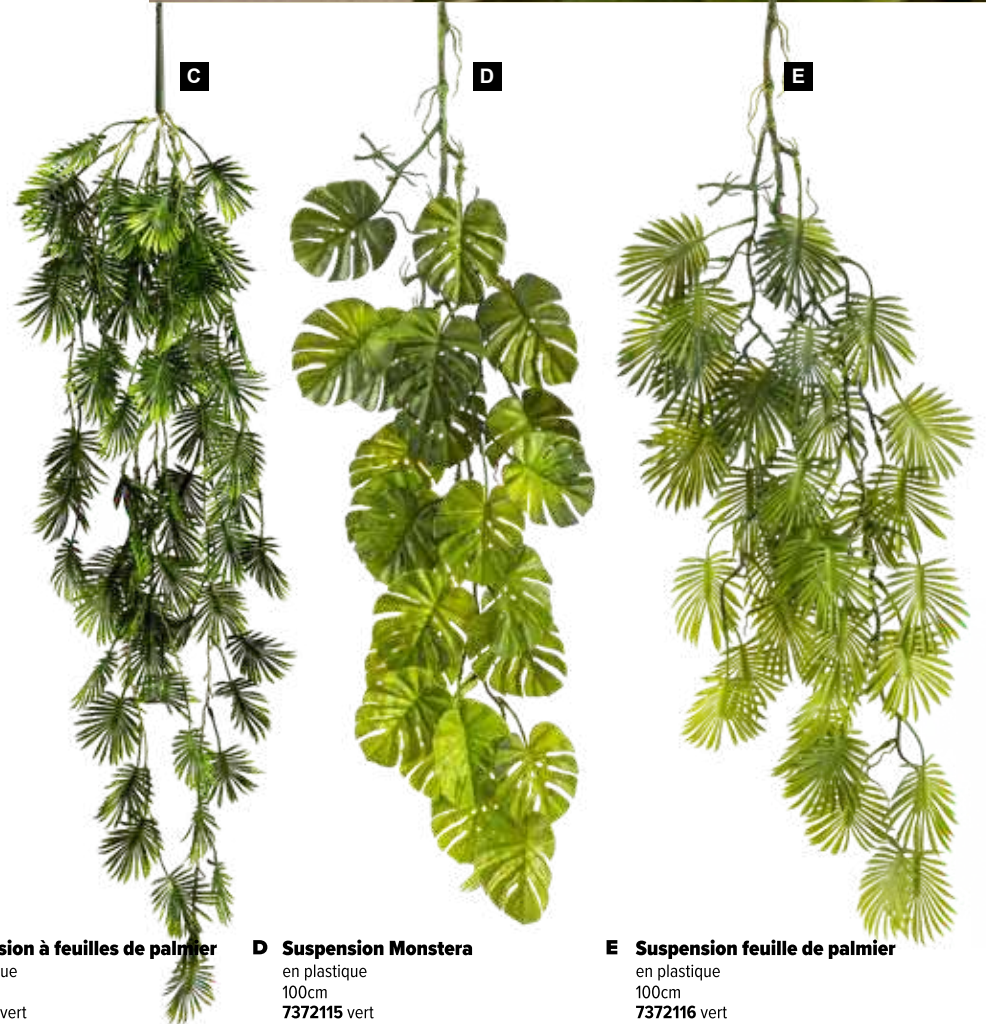

C Suspension à feuilles de palmier
en plastique
120cm
7372126 vert

D Suspension Monstera
en plastique
100cm
7372115 vert

E Suspension feuille de palmier
en plastique
100cm
7372116 vert