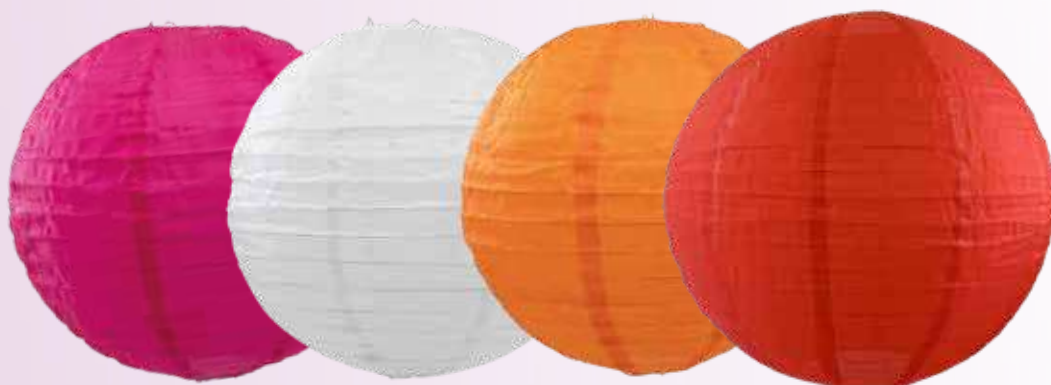

A

A parasol

nylon/bambou, pour l'intérieur & l'extérieur
Ø 82cm
7370951 bleu
7370952 fuchsia
7370953 blanc
7370954 rose clair
7370955 violet
7370956 vert
7370957 orange

A

A

Outdoor & Indoor

A

- A lampion**
en nylon, pour intérieur & extérieur
Ø 30cm
7370933 jaune
7370934 bleu
7370935 vert
7370936 rose
7370937 fuchsia
7370938 blanc
7370939 orange
7370942 lila
7371985 rouge