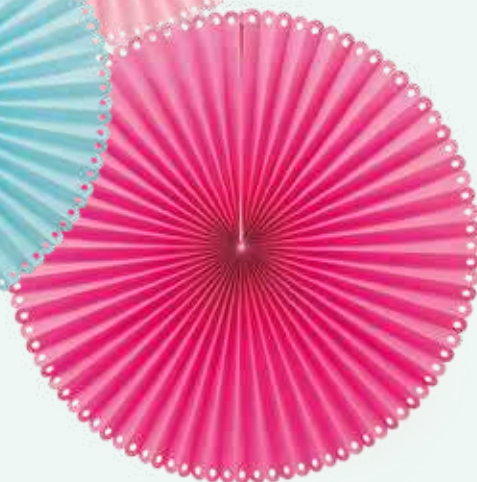

E

A

A Glace à bâton

en polystyrène, tige en bois
 50x18x5,5cm, tige: 16cm
 7371210 rouge
 7371211 orange
 7371212 vert clair
 7371213 vert

B

Éventail nid d'abeille

pliable, en papier, avec bande adhésive

C