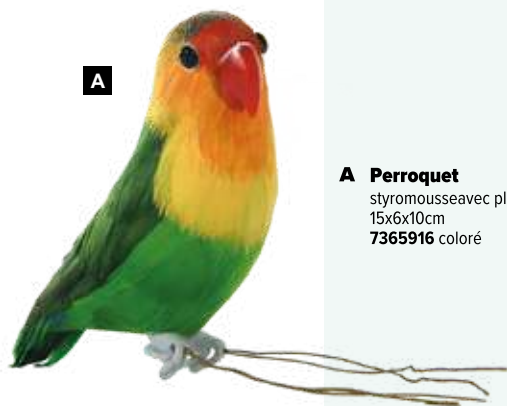

A

A Perroquet

styromousse avec plumes
15x6x10cm
7365916 coloré