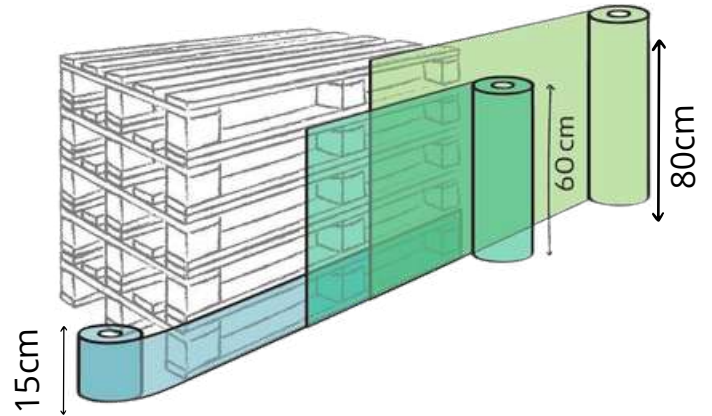

Besoin d'accessoires ?

Dike déco vous propose aussi :

- **Bas de palettes et jupe de tête de gondole**