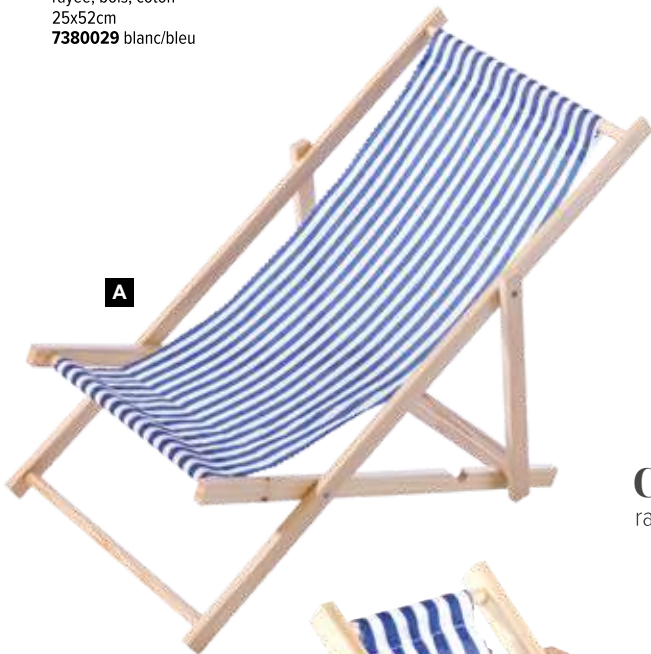

A Chaise longue
rayée, bois, coton
25x52cm
7380029 blanc/bleu