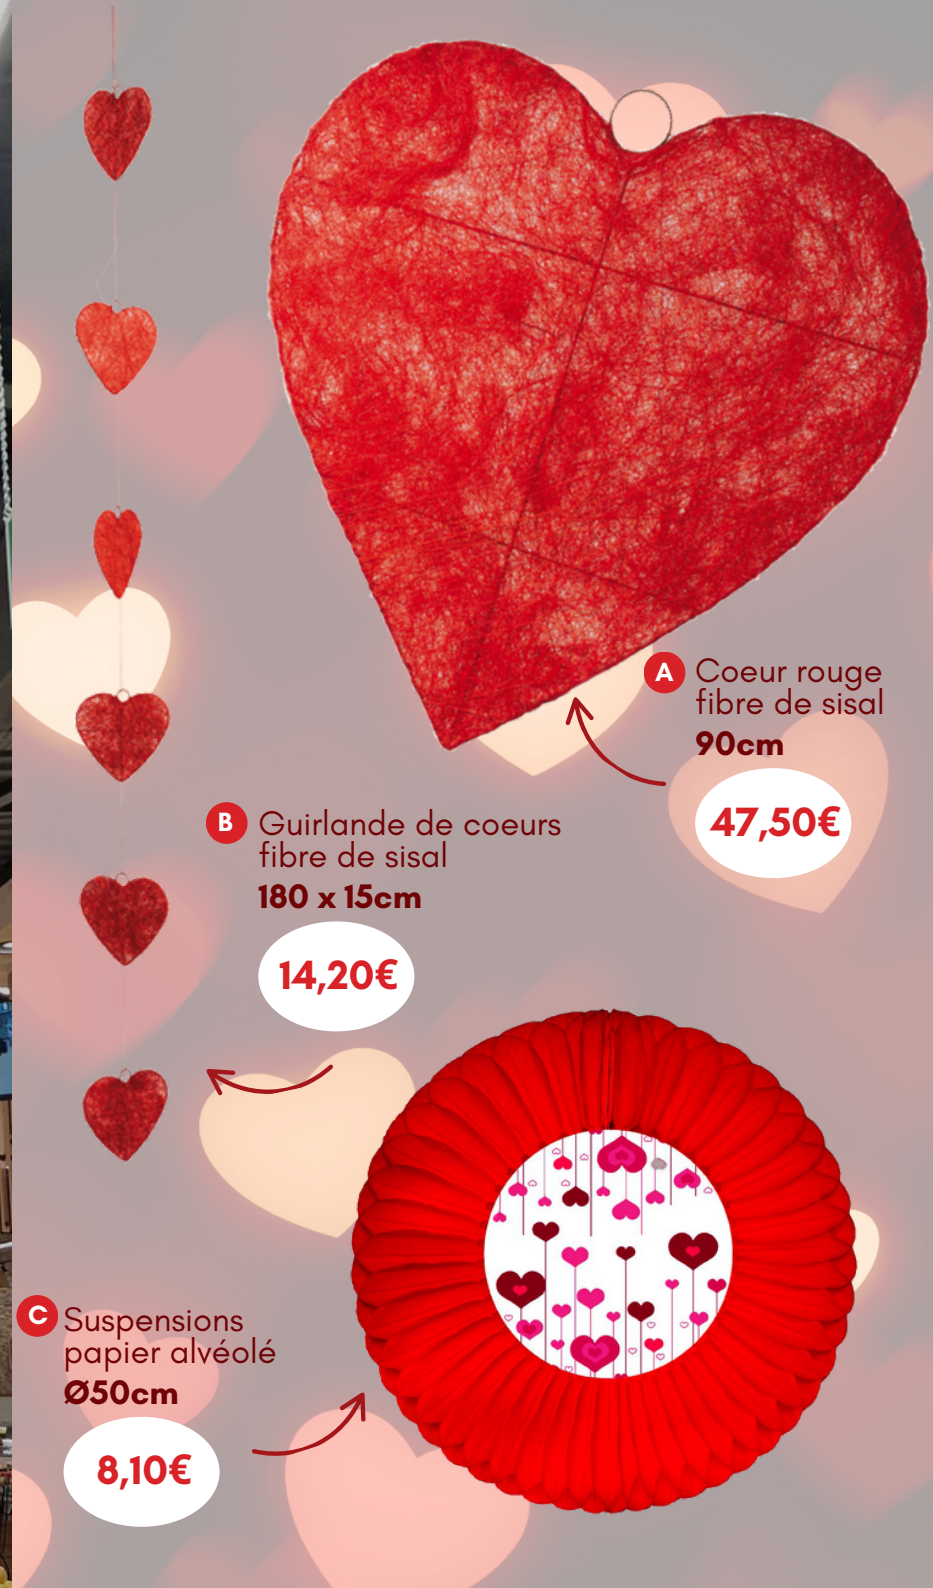

C Coeur rouge pailleté
30x0.5cm

7,10€

D Coeur rouge pailleté
20x0.5cm

4,35€

Thème : Coeur

p.3

A Coeur rouge
fibre de sisal
90cm

47,50€