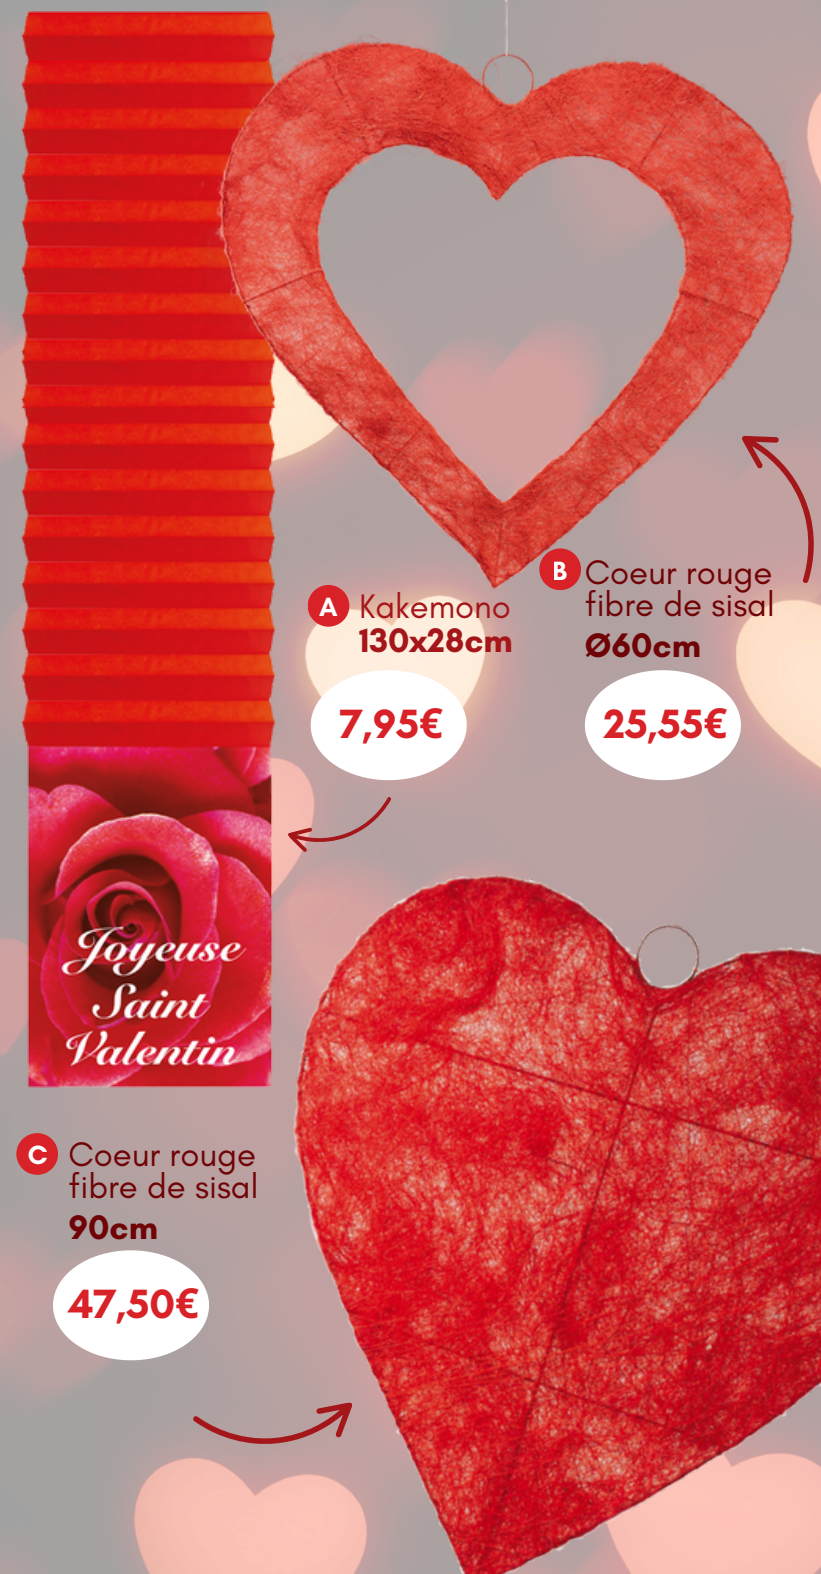

Thème : Sisal

p.8

A Kakemono
130x28cm

7,95€

B Coeur rouge
fibre de sisal
Ø60cm

25,55€

C Coeur rouge
fibre de sisal
90cm

47,50€

LES VIANDES
En libre Service

LE PRIMEUR

BIENVENUE
AU SERVICE
FRUITS & LÉGUMES
Intermarché

MARCHÉ