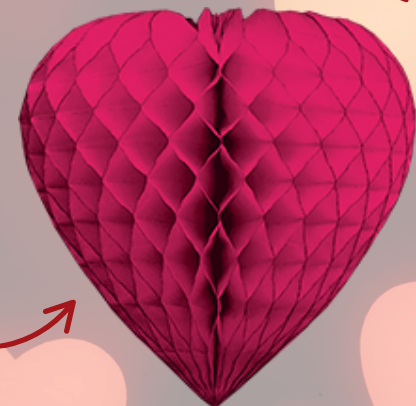

5,95€

33,65€