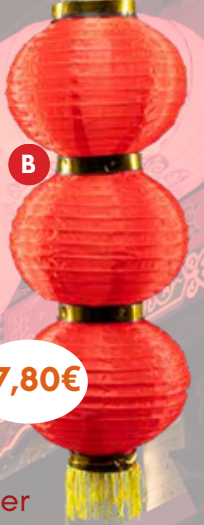

Thème : Vitrine

p.8

Lanterne chinoise

A
11,30€

50 x Ø22cm

B
17,80€

65 x Ø22cm

C
21,35€

80 x Ø22cm

D Guirlande cerisier blanc
180cm 11,05€

E Bannière tissus
75x180cm

33,65€

F Cerisier blanc
140cm

115,60€

Ils nous ont fait confiance

Et bien d'autres ...