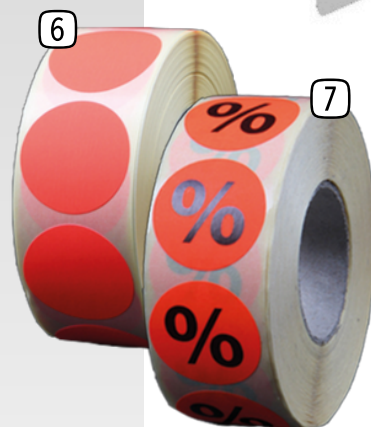

#### Noir

- 10661** Verre acrylique, L 52 mm, H 60 mm, socle en acrylique transparent 6 x 2 cm
- 10662** Verre acrylique, L 70 mm, H 80 mm, socle en acrylique transparent 8 x 2,5 cm
- 10663** Verre acrylique, L 110 mm, H 120 mm, socle en acrylique transparent 13 x 5 cm
- 10664** Verre acrylique, L 175 mm, H 200 mm, socle en acrylique transparent 20 x 6 cm

1

2

3

- 1 **Bannière « Signe % »**  
Papier, B 48 cm, L 138 cm  
53343 rouge/blanc  
53541 blanc/rouge

- 2 **Autocollant « Paire de pieds % »**  
rouge/blanc, film autocollant  
53332 B 15 cm, L 38 cm

- 3 **Sac « signe % »**  
rouge/blanc, PVC  
53466 B 30 cm, H 46 cm, T 10 cm

4

- 4 **Cubes en carton**  
rouge/blanc, carton, L 22 cm, H 22 cm, L 22 cm  
53503 30%  
53505 50%  
53507 Signe %

- 5 **Étiquette « Réduit/% »**  
rouge/blanc, carton, prix par 50 pièces  
3480 B 4 cm, H 10 cm

- 6 **Étiquettes adhésives « vierges »**  
Rouge clair, papier, 1000 pièces, rond, adhésif permanent  
101447 Ø 30 mm

- 7 **Étiquettes adhésives « % »**  
Rouge clair, papier, 1000 pièces, rond, adhésif permanent  
101448 Ø 30 mm