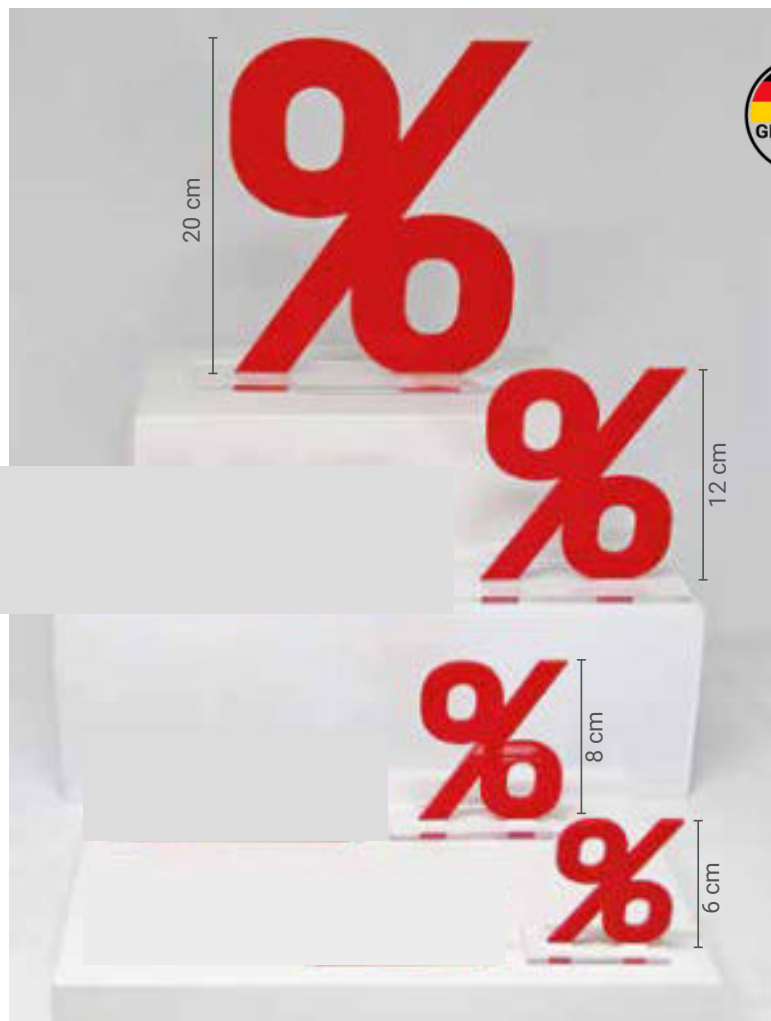

Présentoir % verre acrylique 3 mm

Rouge

- **10631** Verre acrylique, L 52 mm, H 60 mm, socle en acrylique transparent 6 x 2 cm
- **10632** Verre acrylique, L 70 mm, H 80 mm, socle en acrylique transparent 8 x 2,5 cm
- **10633** Verre acrylique, L 110 mm, H 120 mm, socle en acrylique transparent 13 x 5 cm
- **10634** Verre acrylique, L 175 mm, H 200 mm, socle en acrylique transparent 20 x 6 cm

Noir

- **10661** Verre acrylique, L 52 mm, H 60 mm, socle en acrylique transparent 6 x 2 cm
- **10662** Verre acrylique, L 70 mm, H 80 mm, socle en acrylique transparent 8 x 2,5 cm
- **10663** Verre acrylique, L 110 mm, H 120 mm, socle en acrylique transparent 13 x 5 cm
- **10664** Verre acrylique, L 175 mm, H 200 mm, socle en acrylique transparent 20 x 6 cm