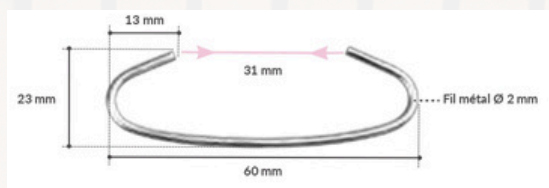

- K** Modèle DD103 638 - Hauteur : **45 mm** - Lot de 100

Crochet S asymétrique métal - Fil Ø 4 mm

- L** Modèle DD103 639 - Hauteur : **50 mm** - Lot de 100

Crochet S asymétrique métal - Fil Ø 2 mm

- M** Modèle DD103 645 - Hauteur : **30 mm** - Lot de 100
- N** Modèle DD103 065 - Hauteur : **40 mm** - Lot de 100
- O** Modèle DD103 070 - Hauteur : **45 mm** - Lot de 100
- P** Modèle DD103 066 - Hauteur : **65 mm** - Lot de 100

Maxi crochet S de peintre métal - Fil Ø 5 mm

- Q** Modèle DD103 656 - Hauteur : **110 mm** - Lot de 10

Autres crochets et aimants

En métal

Crochet "C"

Fil Ø 2 mm

- A** Modèle DD103 043 - Hauteur : **40 mm** - Lot de 100

Fil Ø 2 mm

- B** Modèle DD103 044 - Hauteur : **60 mm** - Lot de 100

Aimants

Aimant laqué blanc avec crochet métal ouvert

- A** Modèle DD103 321 - Ø **20 mm** - Force portante **2,2 kg** - Lot de 10
- B** Modèle DD103 322 - Ø **25 mm** - Force portante **4 kg** - Lot de 10
- C** Modèle DD103 323 - Ø **32 mm** - Force portante **8 kg** - Lot de 10
- D** Modèle DD103 324 - Ø **36 mm** - Force portante **10 kg** - Lot de 10
- E** Modèle DD103 325 - Ø **40 mm** - Force portante **12,5 kg** - Lot de 10
- F** Modèle DD103 326 - Ø **47 mm** - Force portante **18 kg** - Lot de 10
- G** Modèle DD103 329 - Ø **50 mm** - Force portante **22 kg** - Lot de 10
- H** Modèle DD103 339 - Ø **57 mm** - Force portante **25 kg** - Lot de 10
- I** Modèle DD103 327 - Ø **63 mm** - Force portante **35 kg** - Lot de 10