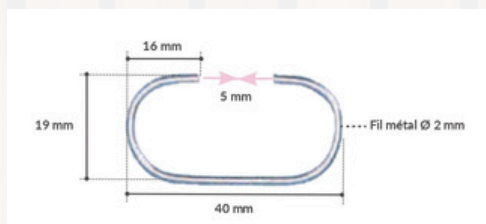

- K** Modèle DD103 638 - Hauteur : **45 mm** - Lot de 100

Crochet S asymétrique métal - Fil Ø 4 mm

- L** Modèle DD103 639 - Hauteur : **50 mm** - Lot de 100

Crochet S asymétrique métal - Fil Ø 2 mm

- M** Modèle DD103 645 - Hauteur : **30 mm** - Lot de 100
- N** Modèle DD103 065 - Hauteur : **40 mm** - Lot de 100
- O** Modèle DD103 070 - Hauteur : **45 mm** - Lot de 100
- P** Modèle DD103 066 - Hauteur : **65 mm** - Lot de 100

Maxi crochet S de peintre métal - Fil Ø 5 mm

- Q** Modèle DD103 656 - Hauteur : **110 mm** - Lot de 10

Autres crochets et aimants

En métal

Crochet "C"

Fil Ø 2 mm

- A** Modèle DD103 043 - Hauteur : **40 mm** - Lot de 100

Fil Ø 2 mm

- B** Modèle DD103 044 - Hauteur : **60 mm** - Lot de 100

Aimants

Aimant laqué blanc avec crochet métal ouvert

- A** Modèle DD103 321 - Ø **20 mm** - Force portante **2,2 kg** - Lot de 10
- B** Modèle DD103 322 - Ø **25 mm** - Force portante **4 kg** - Lot de 10
- C** Modèle DD103 323 - Ø **32 mm** - Force portante **8 kg** - Lot de 10
- D** Modèle DD103 324 - Ø **36 mm** - Force portante **10 kg** - Lot de 10
- E** Modèle DD103 325 - Ø **40 mm** - Force portante **12,5 kg** - Lot de 10
- F** Modèle DD103 326 - Ø **47 mm** - Force portante **18 kg** - Lot de 10
- G** Modèle DD103 329 - Ø **50 mm** - Force portante **22 kg** - Lot de 10
- H** Modèle DD103 339 - Ø **57 mm** - Force portante **25 kg** - Lot de 10
- I** Modèle DD103 327 - Ø **63 mm** - Force portante **35 kg** - Lot de 10