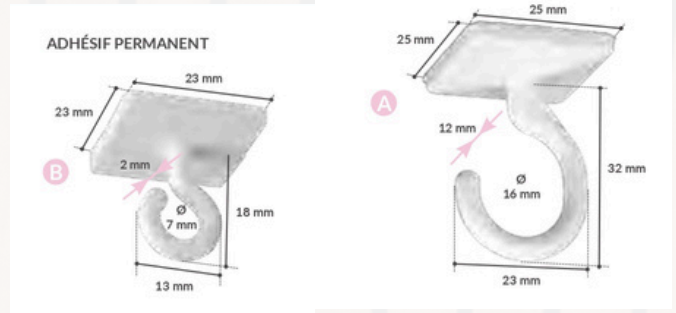

Attaches faux plafond - Platine

C Crochet fermé - Attache platine
DD103 158 - Lot de 100
28x38mm

D Crochet fermé - Attache en 8
DD103 154 - Lot de 100
60x30mm

Crochet adhésif - PVC

Crochet ouvert - Base carrée - Adhésif permanent - Lot de 100

- A** DD103 395 - Base de **25 x 25 mm**
- B** DD103 350 - Base de **23 x 23 mm**

Crochet ouvert - Base carrée - Adhésif permanent - Lot de 100

- C** DD103 396 - Base de **Ø 40 mm**
PVC - Métal

ROTATION À 360° DU CROCHET