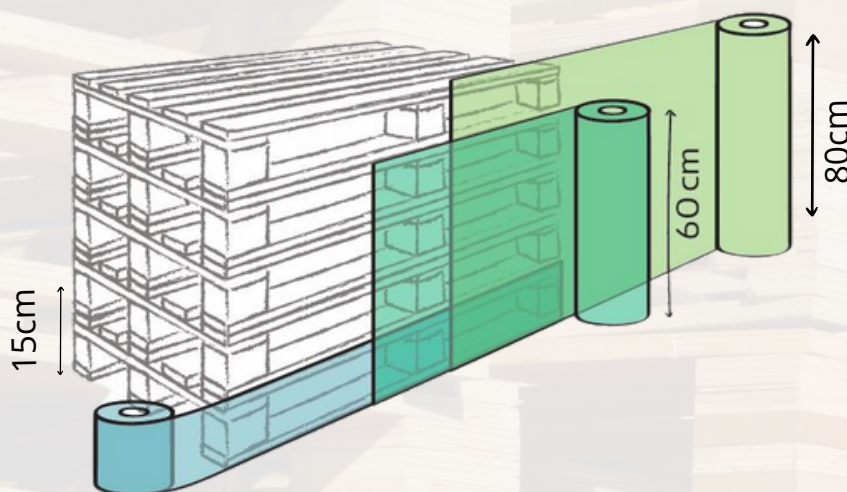

Bas de palettes & consommables

Bas de palettes et jupe de tête de gondole

Traitement rapide des commandes

Non tissé - 120g/m²

Longueur de 20m

Impressions

Sublimation numérique HD

Fixations