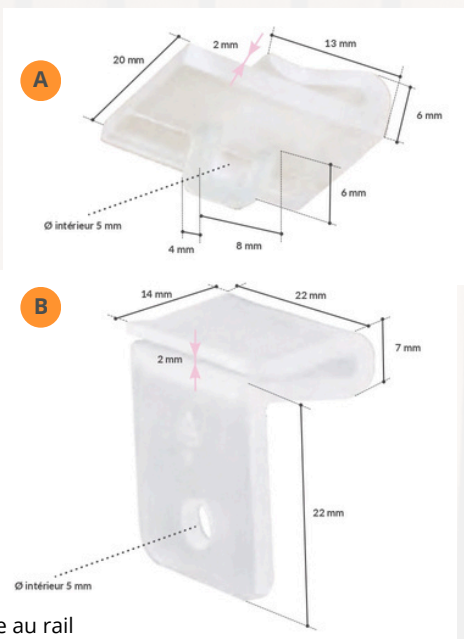

Attaches faux plafond

Attaches faux plafond - PVC

A Crochet fermé - Accroche perpendiculaire au rail
DD103 391 - Lot de 100
18x20mm

B Crochet fermé - Accroche parallèle au rail
DD103 393 - Lot de 100
22x22x14mm