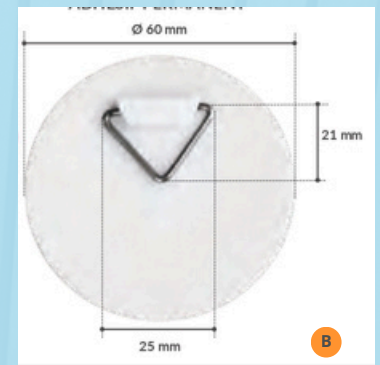

Crochet fermé rotatif - Base carrée - Adhésif permanent - Lot de 100

- C** DD103 397 - Base de **25 x 25 mm**
PVC - Métal

ROTATION À 360° DU CROCHET

Crochet métal fermé - Base ronde - Adhésif permanent

- A** DD103 404 - Base de **Ø 40 mm**
- B** DD103 403 - Base de **Ø 60 mm**

Tiges de suspension

Tige crochet ressort - extensible

Réglage ultra-rapide de la hauteur de suspension grâce à un ressort extensible. S'adapte parfaitement à la longueur souhaitée.

Charge maximum : 0,5 kg