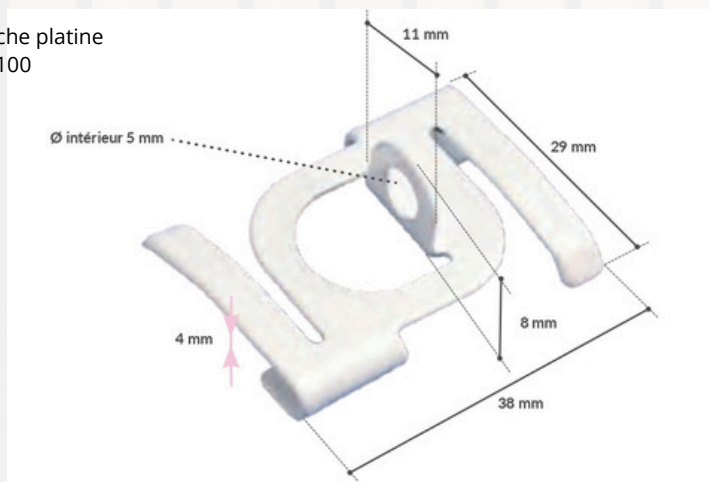

C Crochet fermé - Attache platine
DD103 158 - Lot de 100
28x38mm