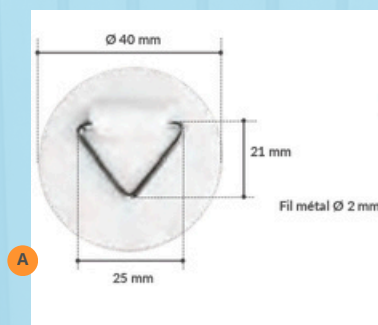

- A** DD103 395 - Base de **25 x 25 mm**
- B** DD103 350 - Base de **23 x 23 mm**

Crochet ouvert - Base carrée - Adhésif permanent - Lot de 100

- C** DD103 396 - Base de **Ø 40 mm**
PVC - Métal

ROTATION À 360° DU CROCHET

Crochet fermé rotatif - Base carrée - Adhésif permanent - Lot de 100

- C** DD103 397 - Base de **25 x 25 mm**
PVC - Métal

ROTATION À 360° DU CROCHET

Crochet métal fermé - Base ronde - Adhésif permanent

- A** DD103 404 - Base de **Ø 40 mm**
- B** DD103 403 - Base de **Ø 60 mm**

Tiges de suspension

Tige crochet ressort - extensible

Réglage ultra-rapide de la hauteur de suspension grâce à un ressort extensible. S'adapte parfaitement à la longueur souhaitée.

Charge maximum : 0,5 kg