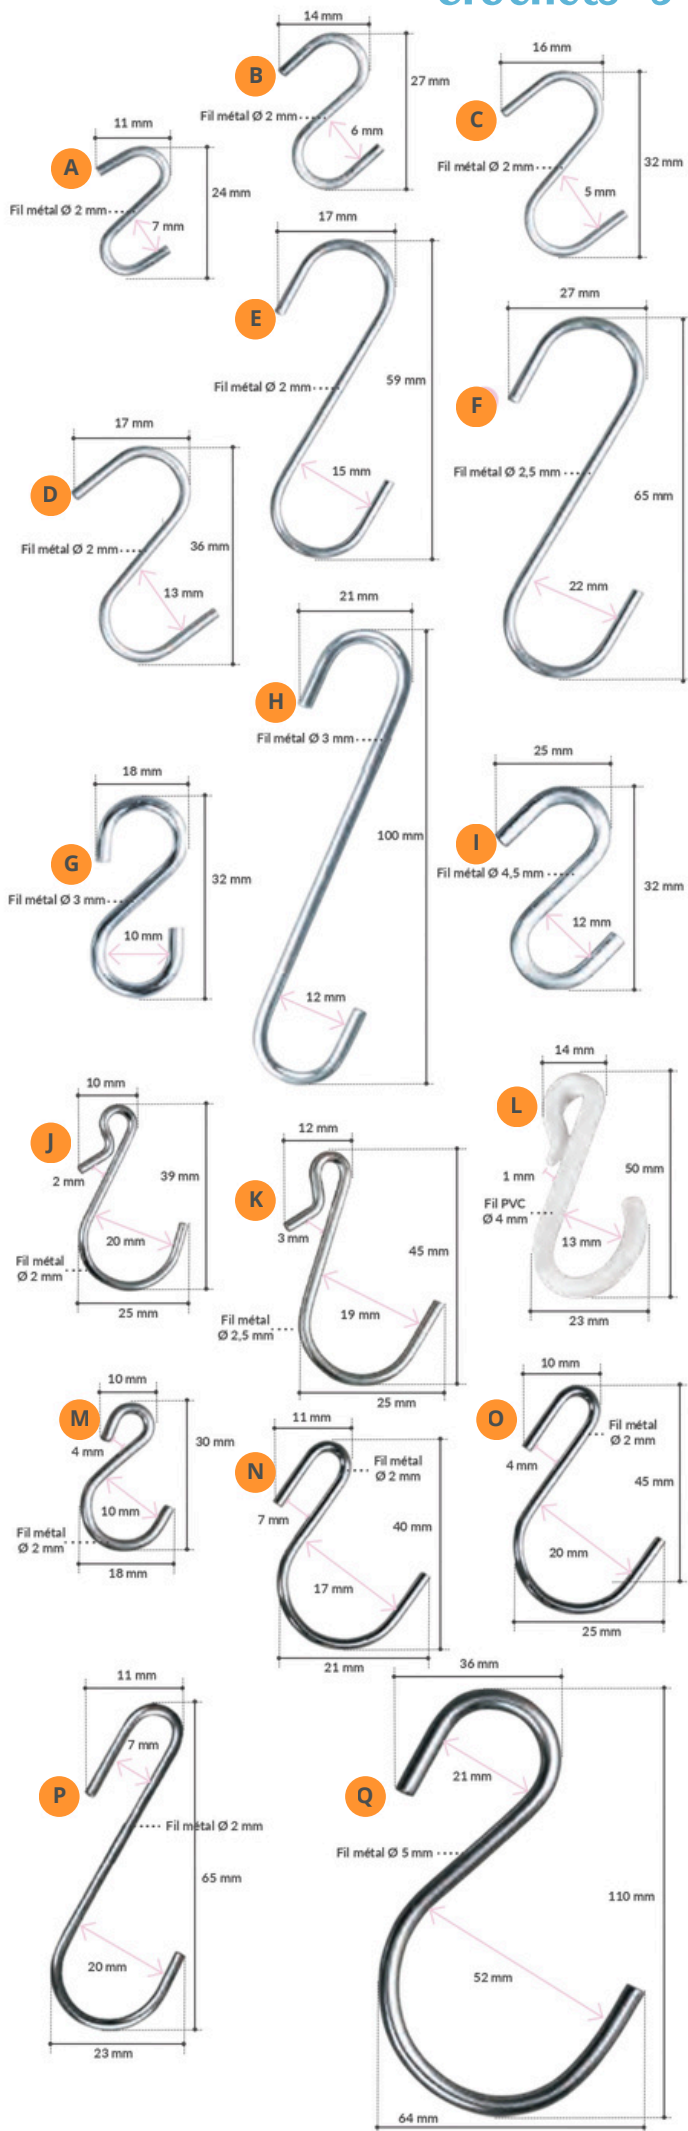

- A** DD103 395 - Base de **25 x 25 mm**
- B** DD103 350 - Base de **23 x 23 mm**

Crochet ouvert - Base carrée - Adhésif permanent - Lot de 100

- C** DD103 396 - Base de **Ø 40 mm**
PVC - Métal

ROTATION À 360° DU CROCHET

- A** Modèle DD103 090 - Longueur : De **120 à 1000 mm** - Lot de 100
- B** Modèle DD103 100 - Longueur : De **120 à 1000 mm** - Lot de 1000
- C** Modèle DD103 091 - Longueur : De **160 à 1400 mm** - Lot de 100
- D** Modèle DD103 234 - Longueur : De **160 à 1400 mm** - Lot de 1000

- A** Modèle DD103 101 - Longueur : **60 mm** - Lot de 50
- B** Modèle DD103 102 - Longueur : **100 mm** - Lot de 50
- C** Modèle DD103 103 - Longueur : **150 mm** - Lot de 50
- D** Modèle DD103 104 - Longueur : **200 mm** - Lot de 50
- E** Modèle DD103 106 - Longueur : **300 mm** - Lot de 50
- F** Modèle DD103 108 - Longueur : **400 mm** - Lot de 50
- G** Modèle DD103 109 - Longueur : **500 mm** - Lot de 50
- H** Modèle DD103 110 - Longueur : **600 mm** - Lot de 50
- I** Modèle DD103 111 - Longueur : **700 mm** - Lot de 50
- J** Modèle DD103 113 - Longueur : **800 mm** - Lot de 50
- K** Modèle DD103 115 - Longueur : **1000 mm** - Lot de 50
- L** Modèle DD103 117 - Longueur : **1200 mm** - Lot de 50
- M** Modèle DD103 121 - Longueur : **1500 mm** - Lot de 50
- N** Modèle DD103 126 - Longueur : **2000 mm** - Lot de 50

tige métallique double crochet télescopique et réglable de 500 à 1000 mm.

- O** DD103 838 - Longueur : De **500 à 1000 mm** - Lot de 50
Métal

Crochets "S" et asymétrique

Crochet S métal - Fil Ø 2 mm

- A** Modèle DD103 631 - Hauteur : **24 mm** - Lot de 100
- B** Modèle DD103 633 - Hauteur : **27 mm** - Lot de 100
- C** Modèle DD103 694 - Hauteur : **32 mm** - Lot de 100
- D** Modèle DD103 636 - Hauteur : **36 mm** - Lot de 100
- E** Modèle DD103 641 - Hauteur : **59 mm** - Lot de 100