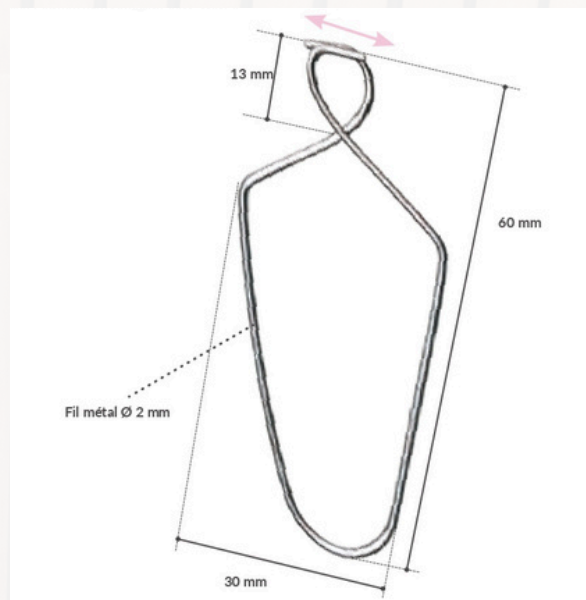

D Crochet fermé - Attache en 8
DD103 154 - Lot de 100
60x30mm