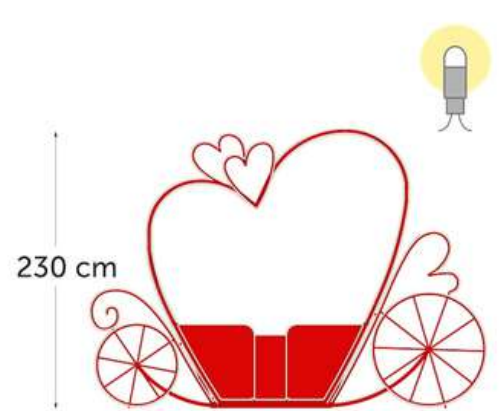

Réf.: VAL031

leds blanc chaud - 130, 170 & 230 cm - 24V

Carrosse illuminé "Lexington"

Réf.: VAL033

leds blanc chaud - 230 x 330 x 40 cm - 230V

Arche illuminée "Loveland"

Réf.: VAL020

leds blanc chaud - 295 x 320 x 15 cm - 24V