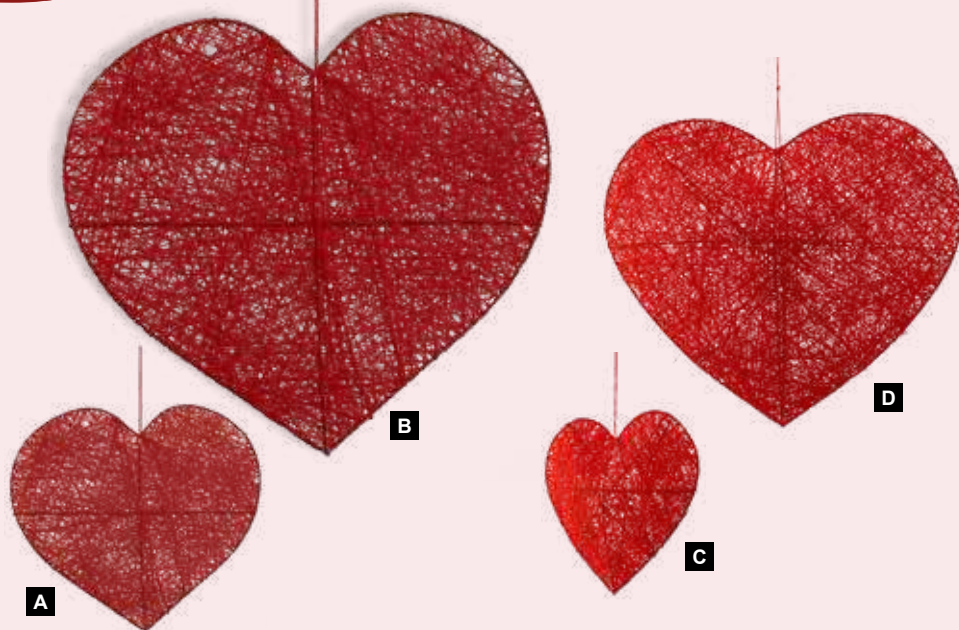

A Coeur
enfildefer avec du coton, plat, avec suspension
30cm
7372133 rouge

B Coeur
enfildefer avec du coton, plat, avec suspension
60cm
7372136 rouge

C Coeur 3D
enfildefer avec du coton, avec suspension
20cm
7372139 rouge

D Coeur 3D
enfildefer avec du coton, avec suspension
40cm
7372142 rouge