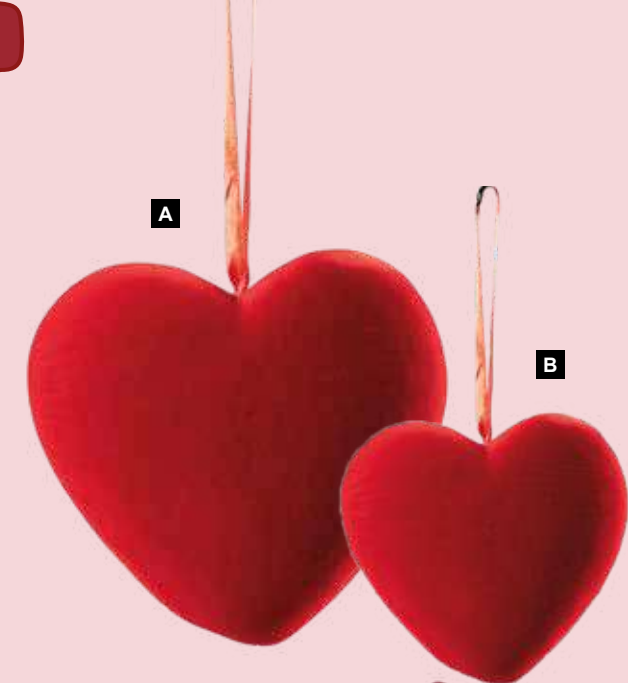

D Cœur
 en polystyrène, floquée, avec suspension
 32x29cm
7373337 rouge
7373338 fuchsia

A

B

C

D

A Cœur de velours
en polystyrène/velours, avec suspension
20cm **7370972**
rouge

B Cœur de velours
en polystyrène/velours, avec suspension
30cm **7370973**
rouge