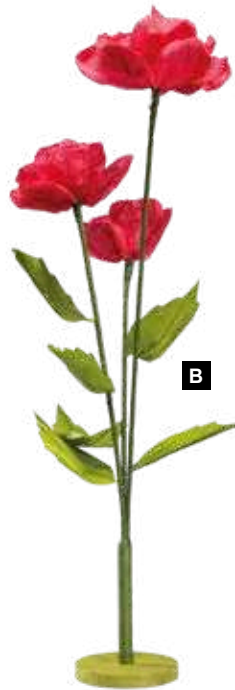

C Tête de rose

en papier, flexible
35cm, tige: 14cm
7374401 fuchsia

B

C

A

B

A Roses sur pied en bois
3-fois, 4-pièces, en papier, flexible
154x30cm, 118x25cm, 84x25cm, pied en
bois: 17x30x2 cm
7374394 fuchsia/vert