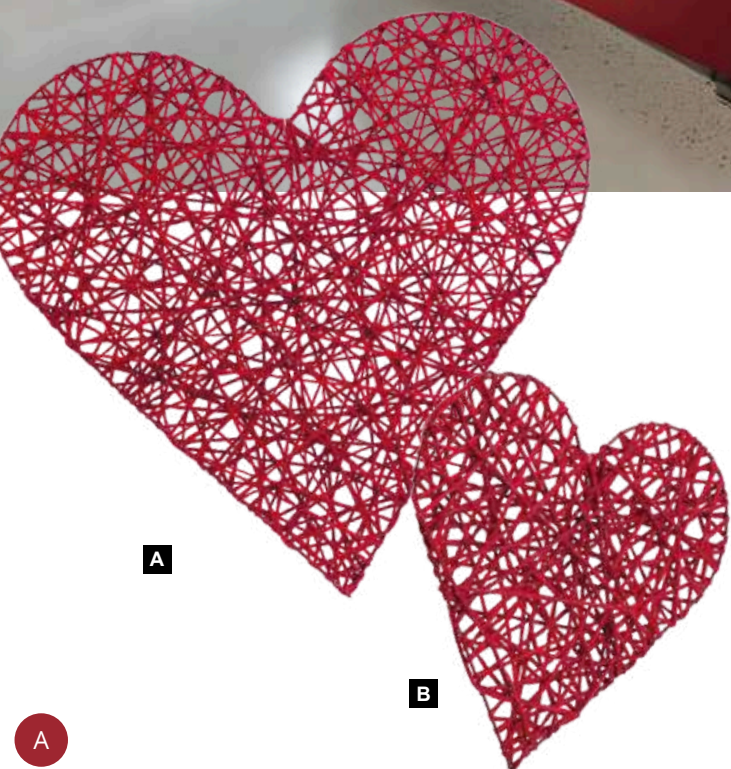

B Cœur
en papier/fil métallique, plat, avec cintre
en nylon
30cm
7374433 rouge