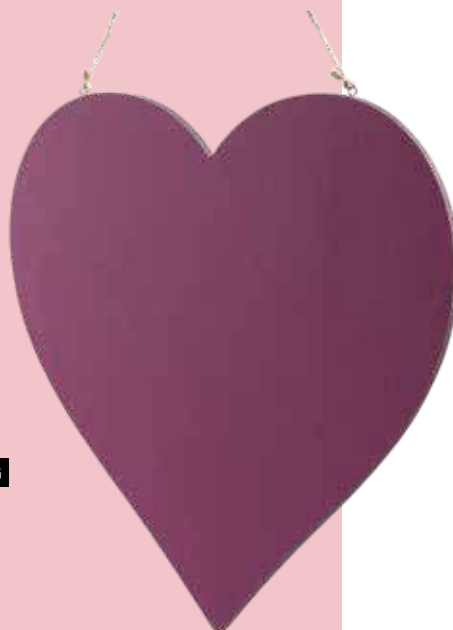

en bois, plat, double face
30cm, épaisseur: 5mm
7369972 rose
7369973 mauve

A Parasol tête de fleur
en mousse, avec tige 40cm
80cm, Ø 60cm
7374488 rouge

B Parasol tête de fleur
en mousse, avec tige 40cm
60cm, Ø 40cm
7374486 rouge