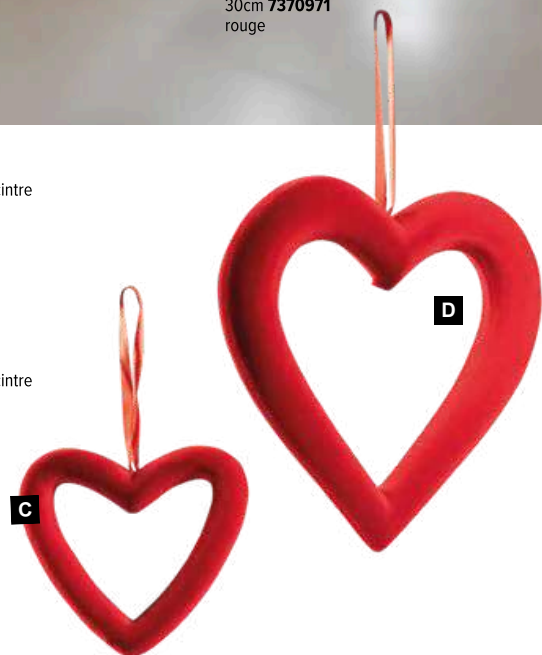

D Contour cœur de velours
en polystyrène/velours, avec suspension
30cm 7370971
rouge

B Cœur
en papier/fil métallique, plat, avec cintre
en nylon
30cm
7374433 rouge