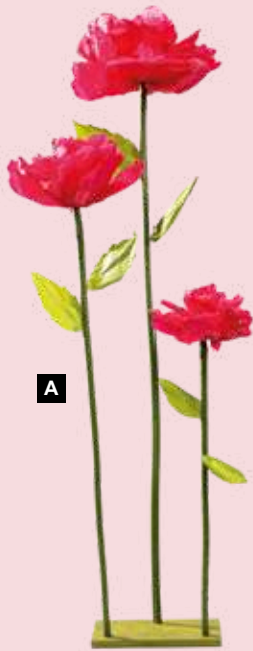

C Tête de rose

en papier, flexible
35cm, tige: 14cm
7374401 fuchsia

B

C

A

B

A Roses sur pied en bois
3-fois, 4-pièces, en papier, flexible
154x30cm, 118x25cm, 84x25cm, pied en
bois: 17x30x2 cm
7374394 fuchsia/vert