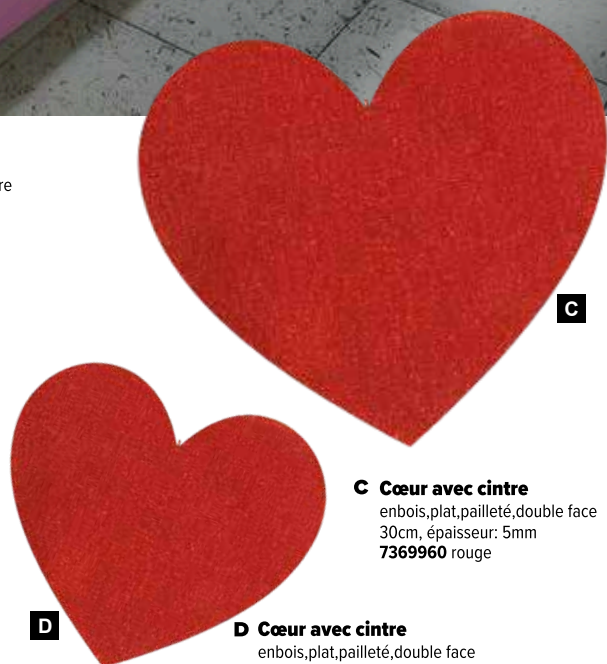

C Cœur avec cintre

en bois, plat, pailleté, double face
30cm, épaisseur: 5mm
7369960 rouge