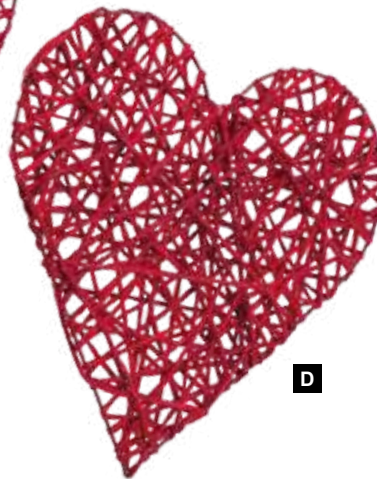

D

E Cœur 3D
en papier, avec cintre
30x16cm
7374439 rouge