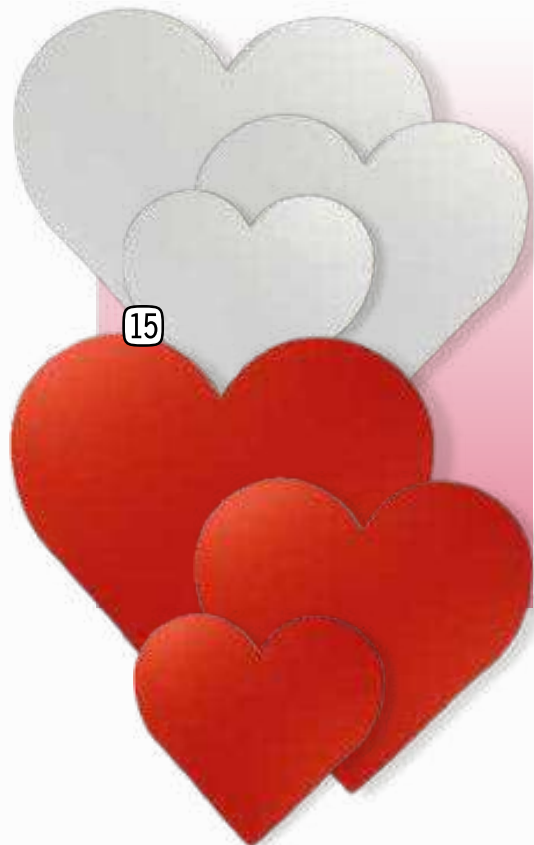

Blanc

1. 43382 B 40 cm, H 35 cm, T 0,5 cm
   43385 B 52 cm, H 45 cm, T 0,5 cm
   43388 B 59 cm, H 51 cm, T 0,5 cm

15 Cœur en polystyrène avec crochet

Rouge

1. 25601 B 30 cm, H 27,8 cm, T 3 cm
   25602 B 40 cm, H 37 cm, T 4 cm
   25603 B 50 cm, H 46,3 cm, T 5 cm

Blanc

1. 25605 B 30 cm, H 27,8 cm, T 3 cm
   25606 B 40 cm, H 37 cm, T 4 cm
   25607 B 50 cm, H 46,3 cm, T 5 cm