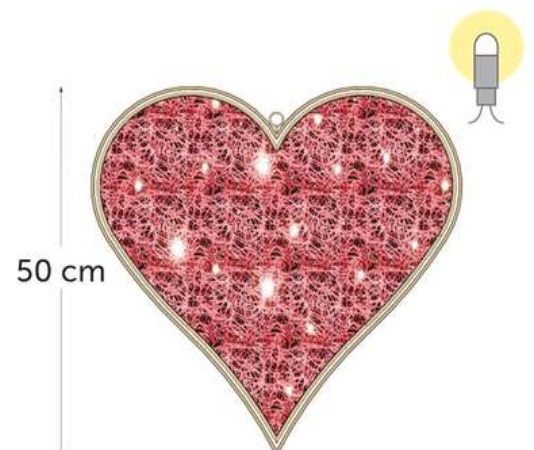

Coeur Illuminé "Alba" (sans alimentation)

Réf.: VAL022

leds blanc chauds - 50 x 50 cm - 24V