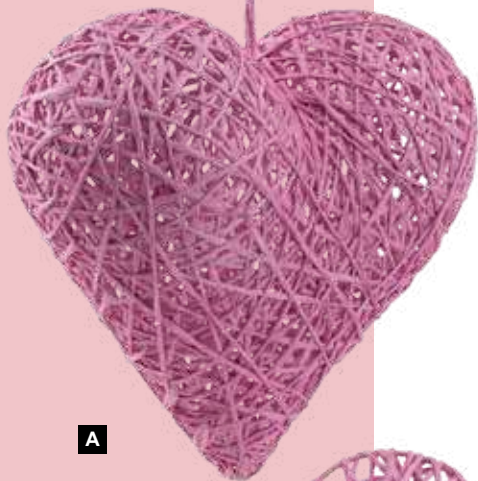

LOVE HEART

Materiale: BECKS 5 mm+stampa

Finitura: Recto et verso

Info À suspendre

SE23-003-FR-01
Dim: 33X27 cm
Confezione2 - Imballo 18

SE23-003-FR-02
Dim: 47X38 cm
Confezione 1 - Imballo10

A Guirlande de roses
en plastique/soie artificielle
150cm
7374313 rose

B Bouquet d'herbes avec des roses
en plastique/soie artificielle
70x30cm, pied: Ø 8cm
7374513 vert/blanc/violet

C Bouquet d'herbes avec des roses
en plastique/soie artificielle
50x30cm, pied: Ø 8cm
7374514 vert/blanc/violet