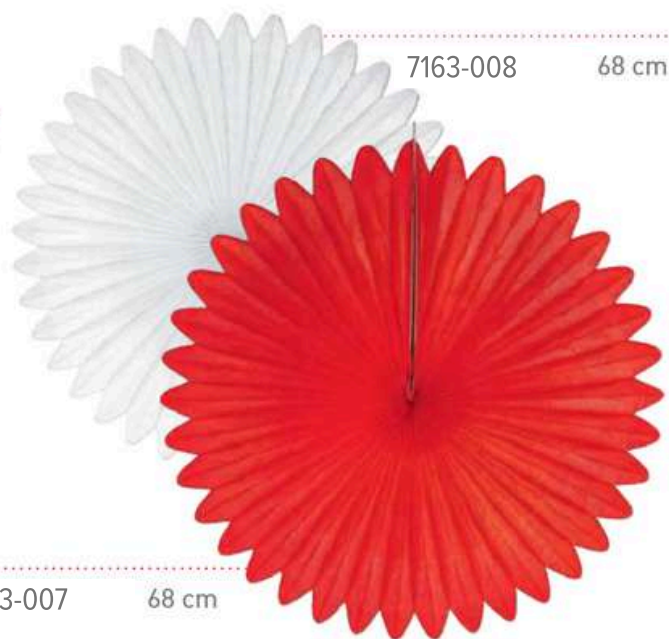

4812-008 30 cm

4814-007 30 cm

4813-007 22 cm

4802-007 720 cm

9058-SP-027 67 cm

7163-008 68 cm

7163-007 68 cm

St. Valentine kit proposal