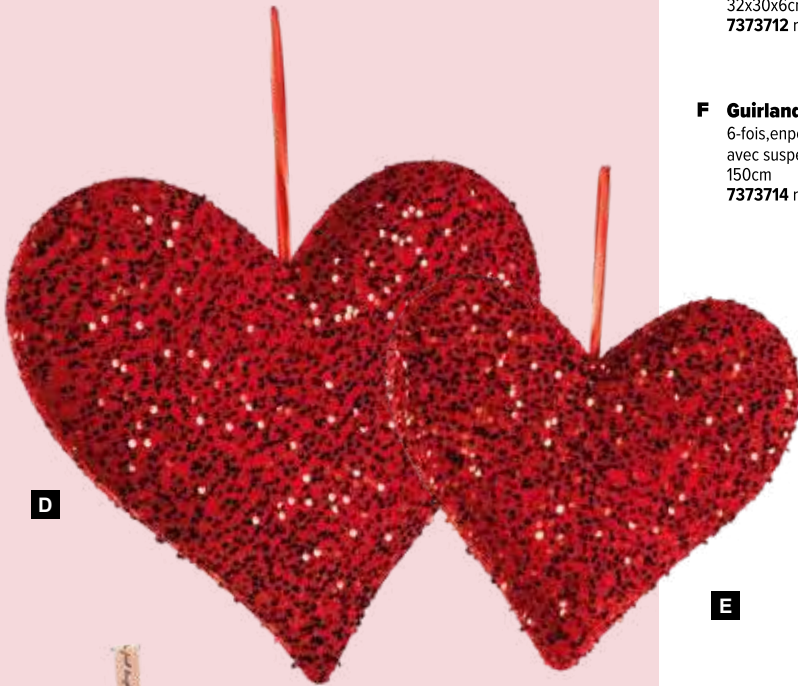

A

B

A Cœur avec cintre
en bois, plat, pailleté, double face
30cm, épaisseur: 5mm
7369960 rouge

B Cœur avec cintre
en bois, plat, pailleté, double face
20cm, épaisseur: 5mm
7369958 rouge

LOVE

C

C Lettrage »LOVE«
en bois, plat, pailleté, double face, avec
cintre
60x20cm, épaisseur: 7mm
7369964 rouge

D Cœur
en polystyrène, avec paillettes, avec
suspension
40x40x7cm
7373713 rouge

E Cœur
en polystyrène, avec paillettes, avec
suspension
32x30x6cm
7373712 rouge

F Guirlande de cœurs
6-fois, en polystyrène, avec paillettes,
avec suspension
150cm
7373714 rouge

G Cœur avec cintre
recouvert de tissu pailleté, en mousse
dure
H: 32cm
7367492 rouge
7367493 rose

H Cœur avec cintre
recouvert de tissu pailleté, en mousse
dure
H: 21cm
7367494 rouge
7367495 rose

F

D

E

G

H