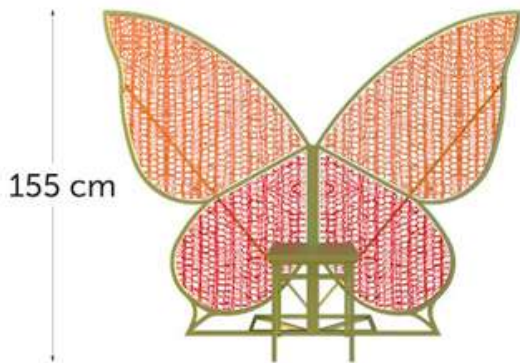

Pour des zones a selfies fleuries

Papillon "Gualdo"

Réf.: SPR030
vert, orange et rouge - 155 x 200 x 90 cm