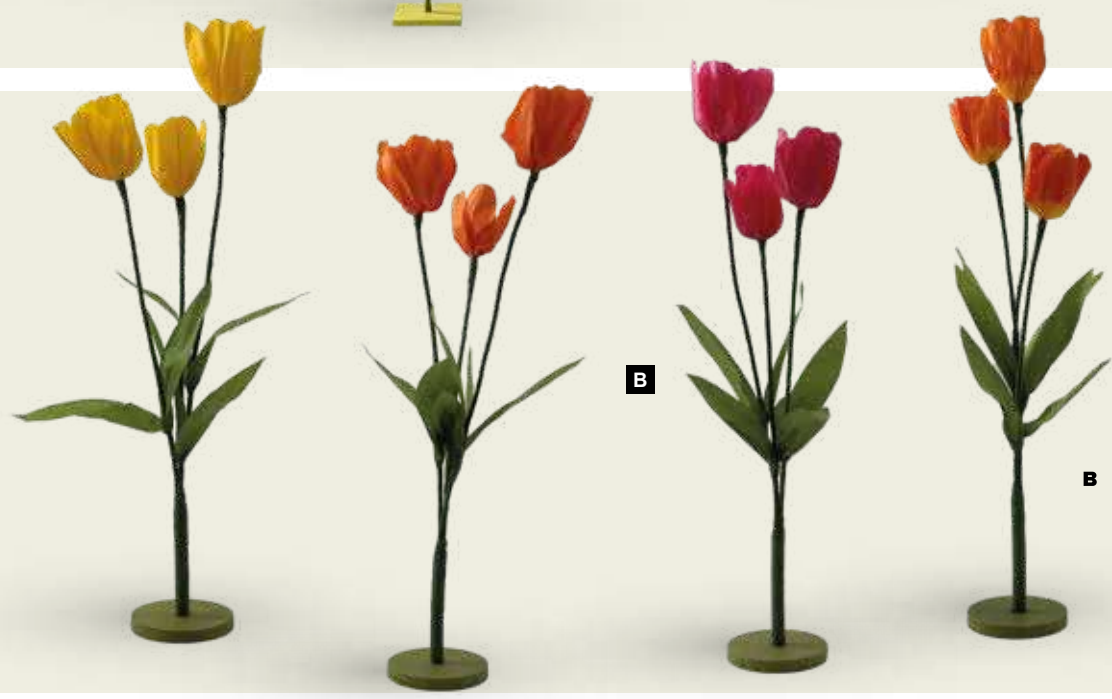

B

Tulipes sur pied en bois
3-fois, 2-pièces, en papier, flexible

B Tulipes sur pied en bois
3-fois, 2-pièces, en papier, flexible
75x10cm, pied en bois: Ø 12cm
7374408 jaune/vert
7374409 orange/vert
7374410 rose/vert
7374411 orange/jaune