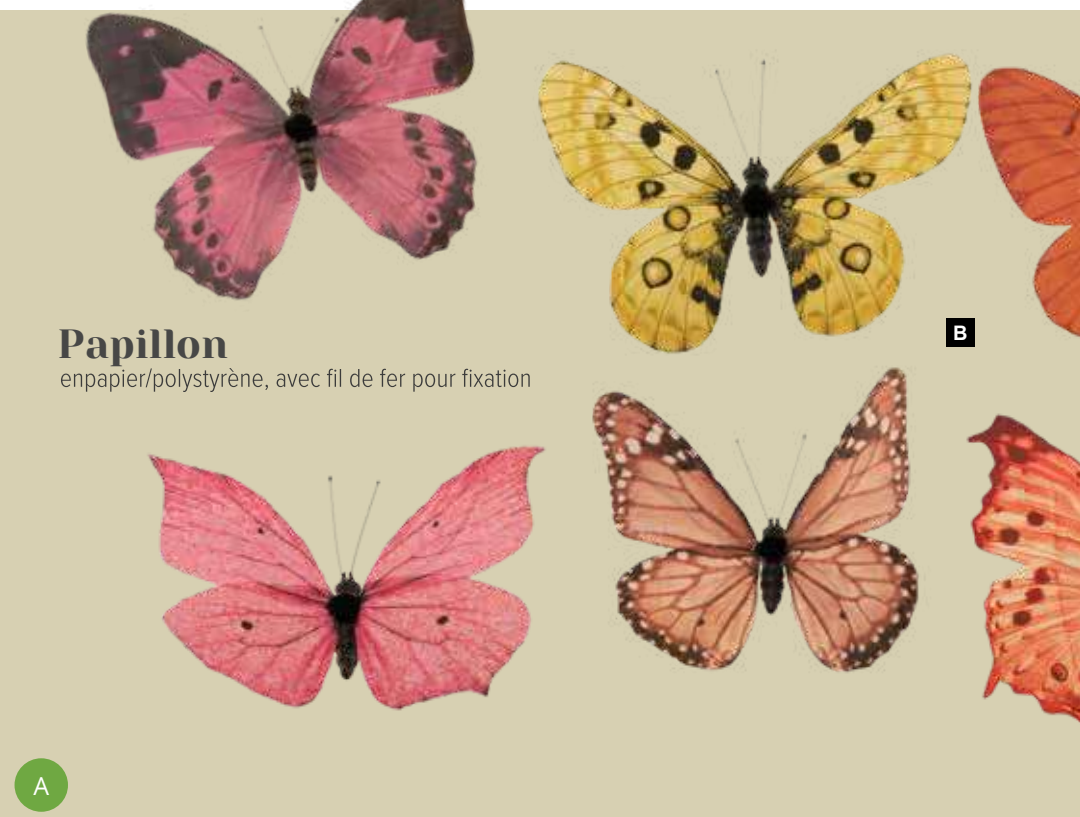

A Papillon

en papier/polystyrène, avec fil de fer pour fixation
20x30cm
7369880 beige/brun
7369881 corail

A

20 x 30

B Papillon

en papier/polystyrène, avec fil de fer pour fixation
15x20cm
7369882 mauve
7369883 jaune
7369884 orange
7369885 rose
7369886 beige/brun
7369887 corail

Papillon

en papier/polystyrène, avec fil de fer pour fixation

B

15 x 20

A