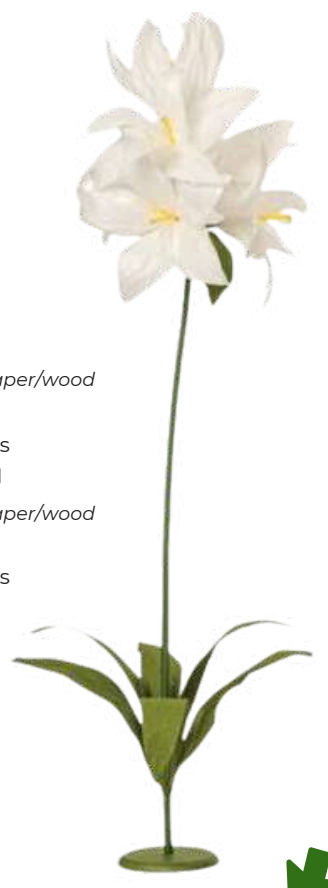

A

**A Tulipe sur pied en bois**  
 2-pièces, en papier, flexible  
 135x35cm, pied en bois: 18x18x1,5cm  
**7374404** jaune/vert  
**7374405** orange/vert  
**7374406** rose/vert  
**7374407** orange/jaune