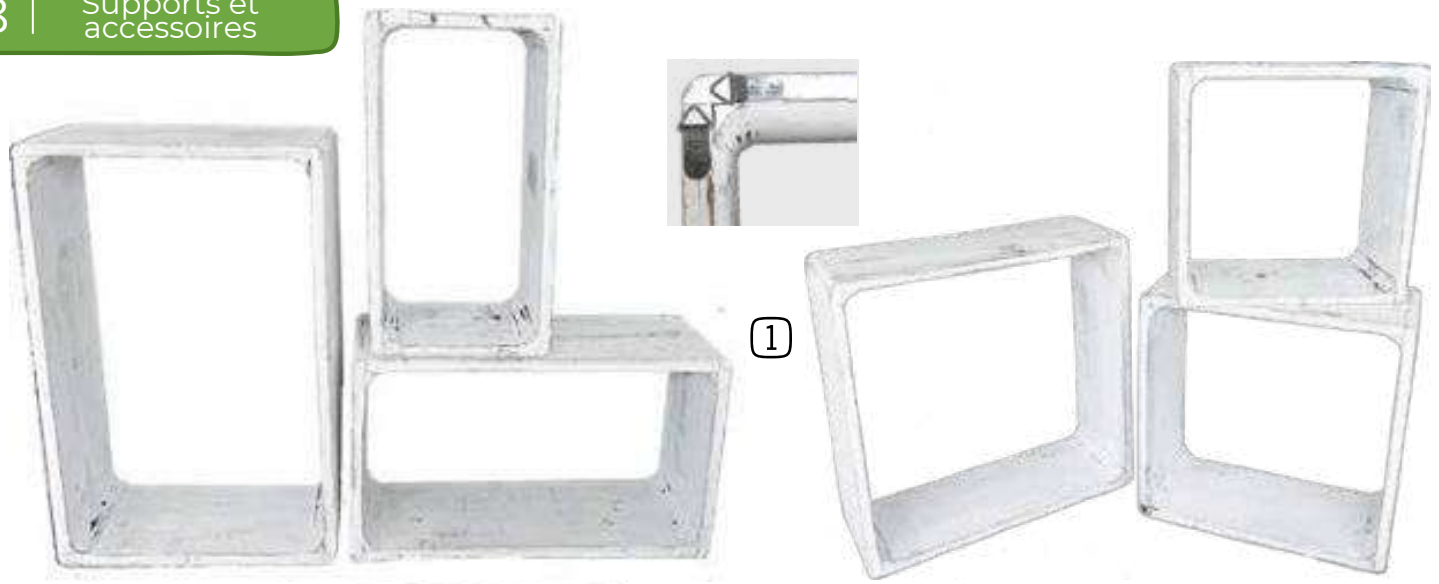

①

+ in Schwarz

① Cubes décoratifs 3 pièces style antique
Bois, B 36/43/50cm, H 36/43/50cm, T 20 cm,
687826 Blanc délavé
Holz, B 44/51/58 cm, H 24/30/38 cm, T 20 cm,
rechteckig
687827 Blanc délavé

③ Cubes décoratifs carrés, lot de 3 pièces
MDF 18 mm, B 35/42/50, H 35/42/50, T 20 cm
689501 blanc
689502 noir

④ Présentoir de marché avec 3 plateaux
Bois, 3 plateaux 63 x 41/50 x 41/34 x 41 cm,
hauteur env. 6 cm, tableau noir 42 x 18 cm
des deux côtés, L 49 cm, H 120 cm, P 63 cm
687853 blanc vintage
687854 marron vintage

② Cubes décoratifs rectangulaires, lot de 3
B 44/51/58 cm, H 24/31/38cm, T 20cm,
MDF 18 mm
689511 Blanc

⑤ Étagère décorative à 3 niveaux
Bois, L 110 cm, H 143 cm, P 35,5 cm, facile à assembler,
avec 3 tablettes (110x30, 80x30,
50x30 cm) à hauteur 19/60/102 cm
687841 blanc
687842 brun
687848 gris

⑥ Toit pour chariot de marché
rouge/blanc, polyester
687893 B 82 cm, L 136 cm

⑦ Chariots de marché Caisses en bois classiques
nature délavé - bois
687890 B 115 cm, H 170 cm, T 48 cm