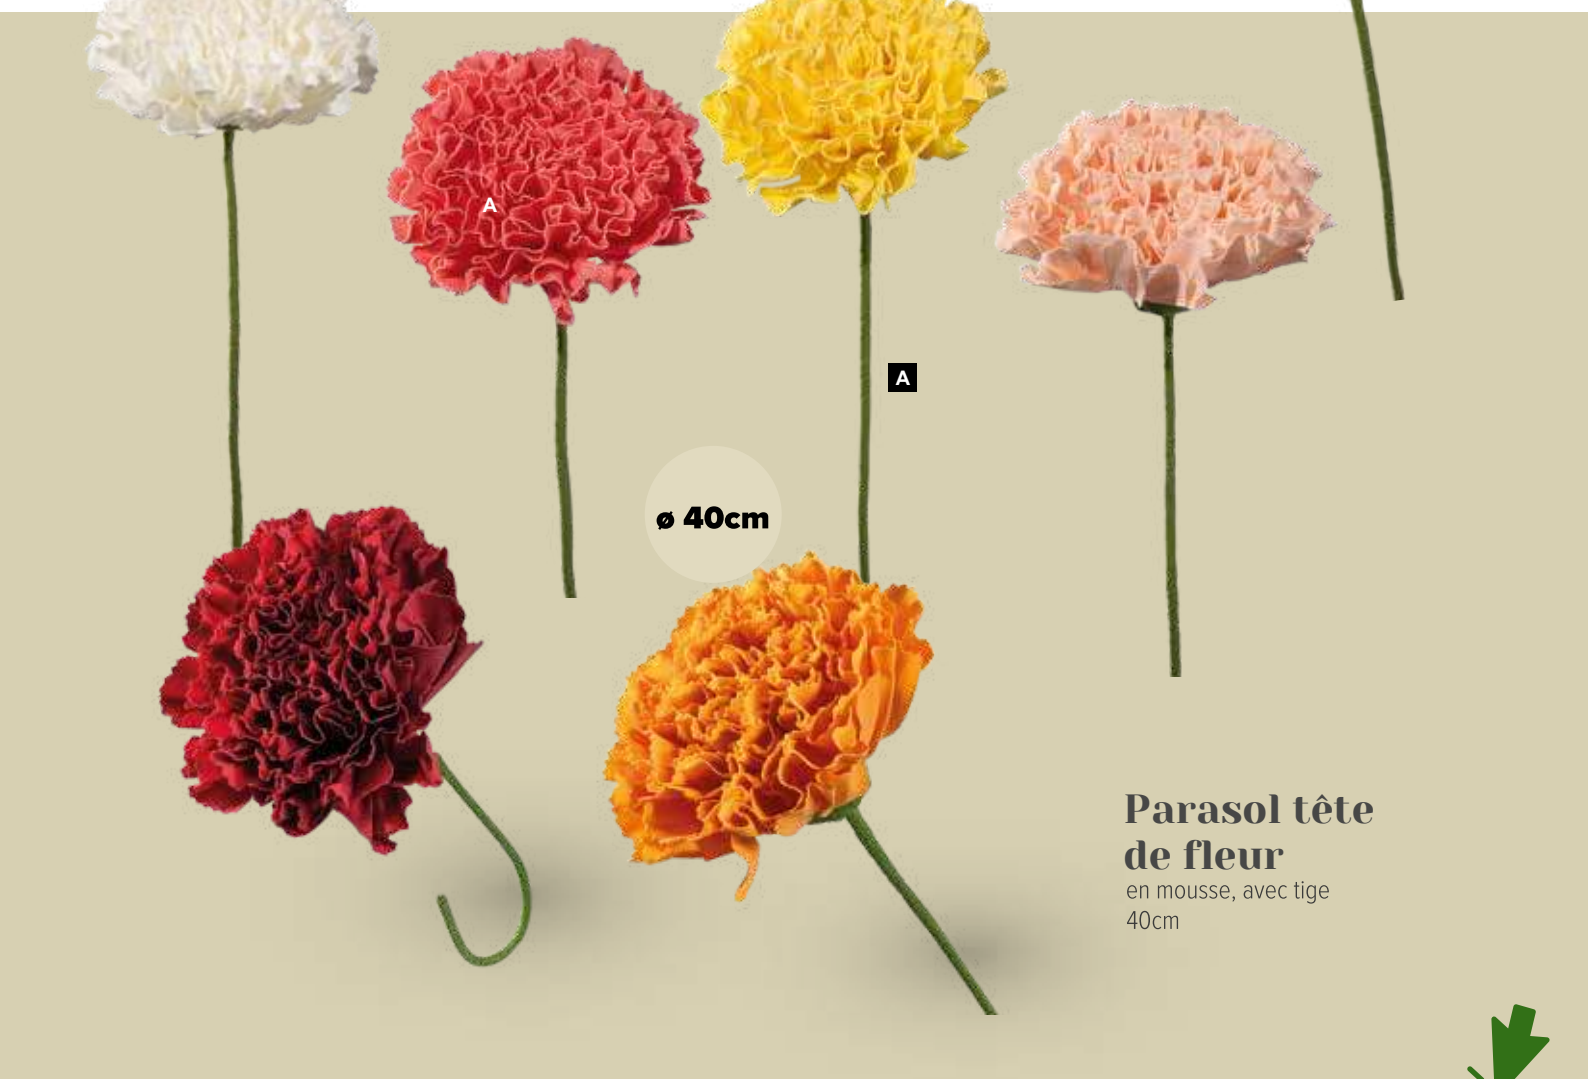

### C Support pour fleurs

2-pièces, en plastique, flexible  
120cm, pied métal: Ø 25cm  
7372358 vert

C

D

### D Support pour fleurs

2-pièces, en plastique, flexible  
180cm, pied métal: Ø 25cm  
7372514 vert

**A Parasol tête de fleur**  
 en mousse, avec tige 40cm  
 60cm, Ø 40cm  
 7373583 blanc  
 7373584 jaune  
 7373585 rose  
 7373586 pfirsichfarben  
 7373587 vert clair  
 7374486 rouge  
 7374487 orange

Ø 40cm

**Parasol tête de fleur**  
 en mousse, avec tige  
 40cm

A

**A Parasol tête de fleur**  
en mousse, avec tige 40cm  
80cm, Ø 60cm  
7367404 rose  
7367406 jaune  
7369990 blanc  
7373581 pêche  
7373582 vert clair  
7374488 rouge  
7374489 orange