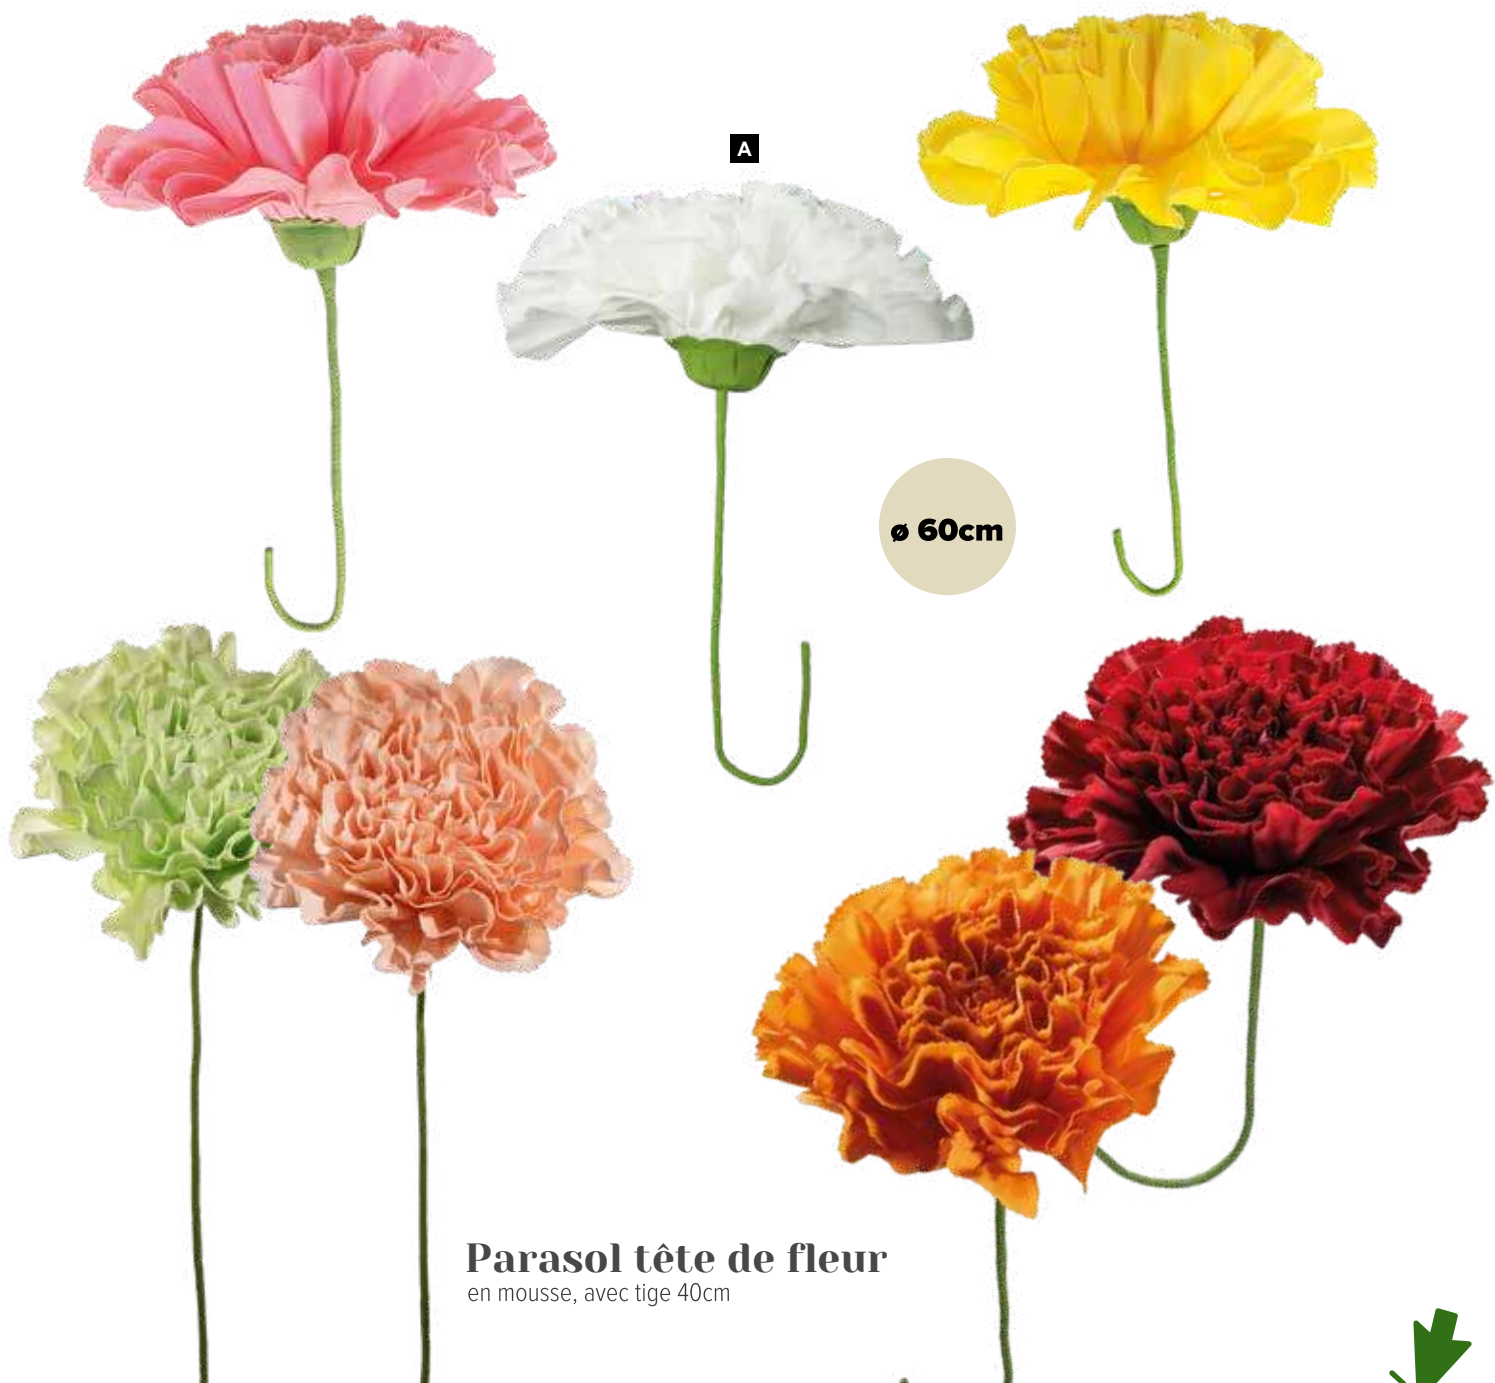

### C Support pour fleurs

2-pièces, en plastique, flexible  
120cm, pied métal: Ø 25cm  
7372358 vert

C

D

### D Support pour fleurs

2-pièces, en plastique, flexible  
180cm, pied métal: Ø 25cm  
7372514 vert

**A Parasol tête de fleur**  
 en mousse, avec tige 40cm  
 60cm, Ø 40cm  
 7373583 blanc  
 7373584 jaune  
 7373585 rose  
 7373586 pfirsichfarben  
 7373587 vert clair  
 7374486 rouge  
 7374487 orange

Ø 40cm

**Parasol tête de fleur**  
 en mousse, avec tige  
 40cm

A

**A Parasol tête de fleur**  
en mousse, avec tige 40cm  
80cm, Ø 60cm  
7367404 rose  
7367406 jaune  
7369990 blanc  
7373581 pêche  
7373582 vert clair  
7374488 rouge  
7374489 orange

**Parasol tête de fleur**  
en mousse, avec tige 40cm

A

Pour plus de fleurs, rendez-vous dans les catalogues "fleurs et plantes"

**A Fleur en papier**  
pliable, avec fermeture magnétique, à suspendre  
Ø 50cm  
7374596 couleur corail