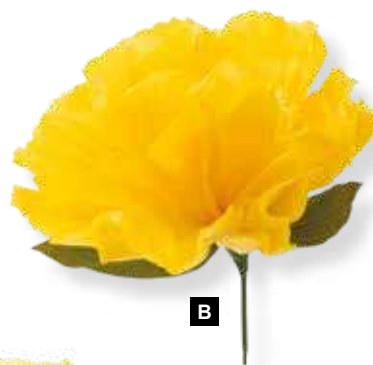

D Tulipe sur pied en bois

2-pièces, en papier, flexible
135x35cm, pied en bois: 18x18x1,5cm
7374404 jaune/vert