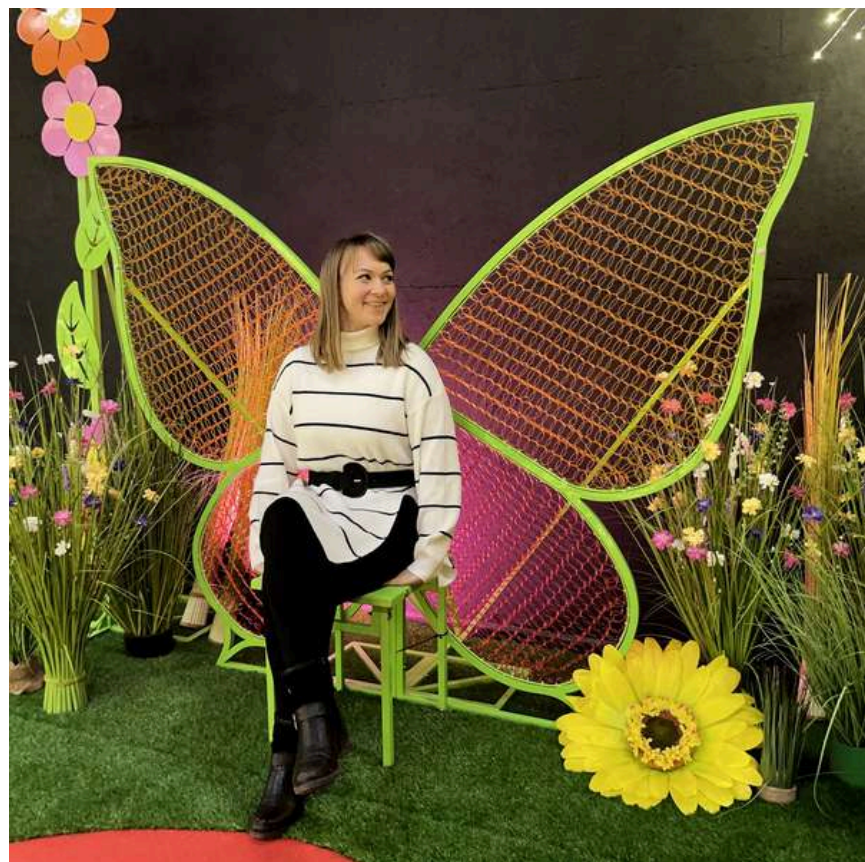

Pour des zones a selfies fleuries

Papillon "Gualdo"

Réf.: SPR030
vert, orange et rouge - 155 x 200 x 90 cm