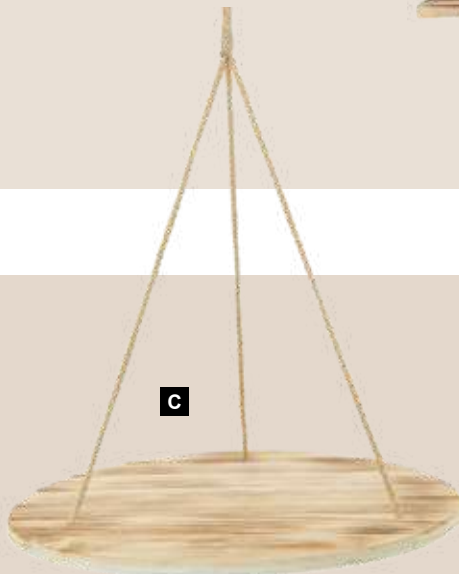

**B**

**C Podiums en bois en set**

3-fois, en bois de sapin, ouvertes en bas, s'emboîtant  
 30x25x25cm, 25x20x20cm, 20x15x15cm  
 7371283 brun foncé  
 7371284 natur  
 7371285 brun clair

**C**

**A Plateau suspendu**  
 rectangulaire, en bois, cordes en fibres naturelles, épaisseur 1,5cm  
 29x15,5x29cm  
 7369603 brun/couleur naturelle

**B Plateau suspendu**  
 angulaire, en bois, cordes en fibres naturelles, épaisseur 1,5cm  
 50x25x36cm  
 7369604 brun/couleur naturelle

**C Plateau suspendu**  
 rond, en bois, cordes en fibres naturelles, épaisseur 1cm  
 60x60x74cm  
 7369606 brun/couleur naturelle