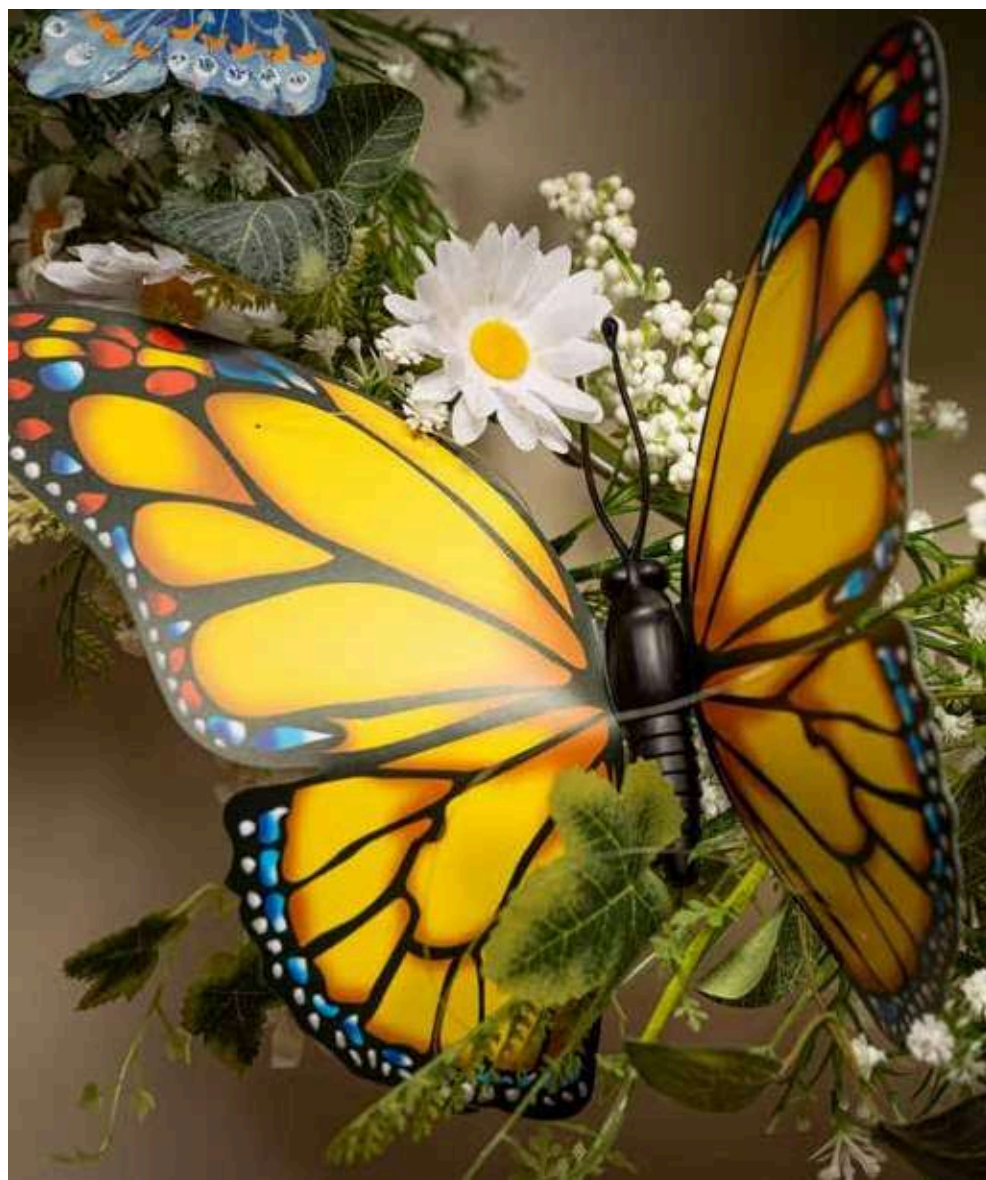

B Guirlande avec papillons et fleurs

enseio artificielle/plastique, unilatéral,
flexible
160cm
7369982 violet/coloré