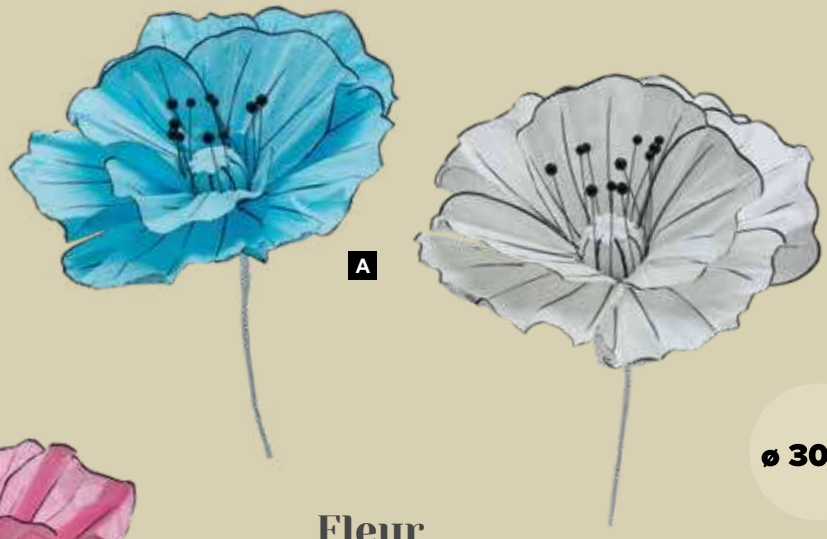

A Fleur
en papier, avec tige courte, flexible
Ø30cm, tige: 24cm
7371239 bleu
7371240 blanc

Ø 30cm

Fleur
en papier, avec tige courte, flexible

B Fleur
en papier, avec tige courte, flexible
Ø50cm, tige: 24cm
7371241 rose
7371242 jaune
7371243 pêche