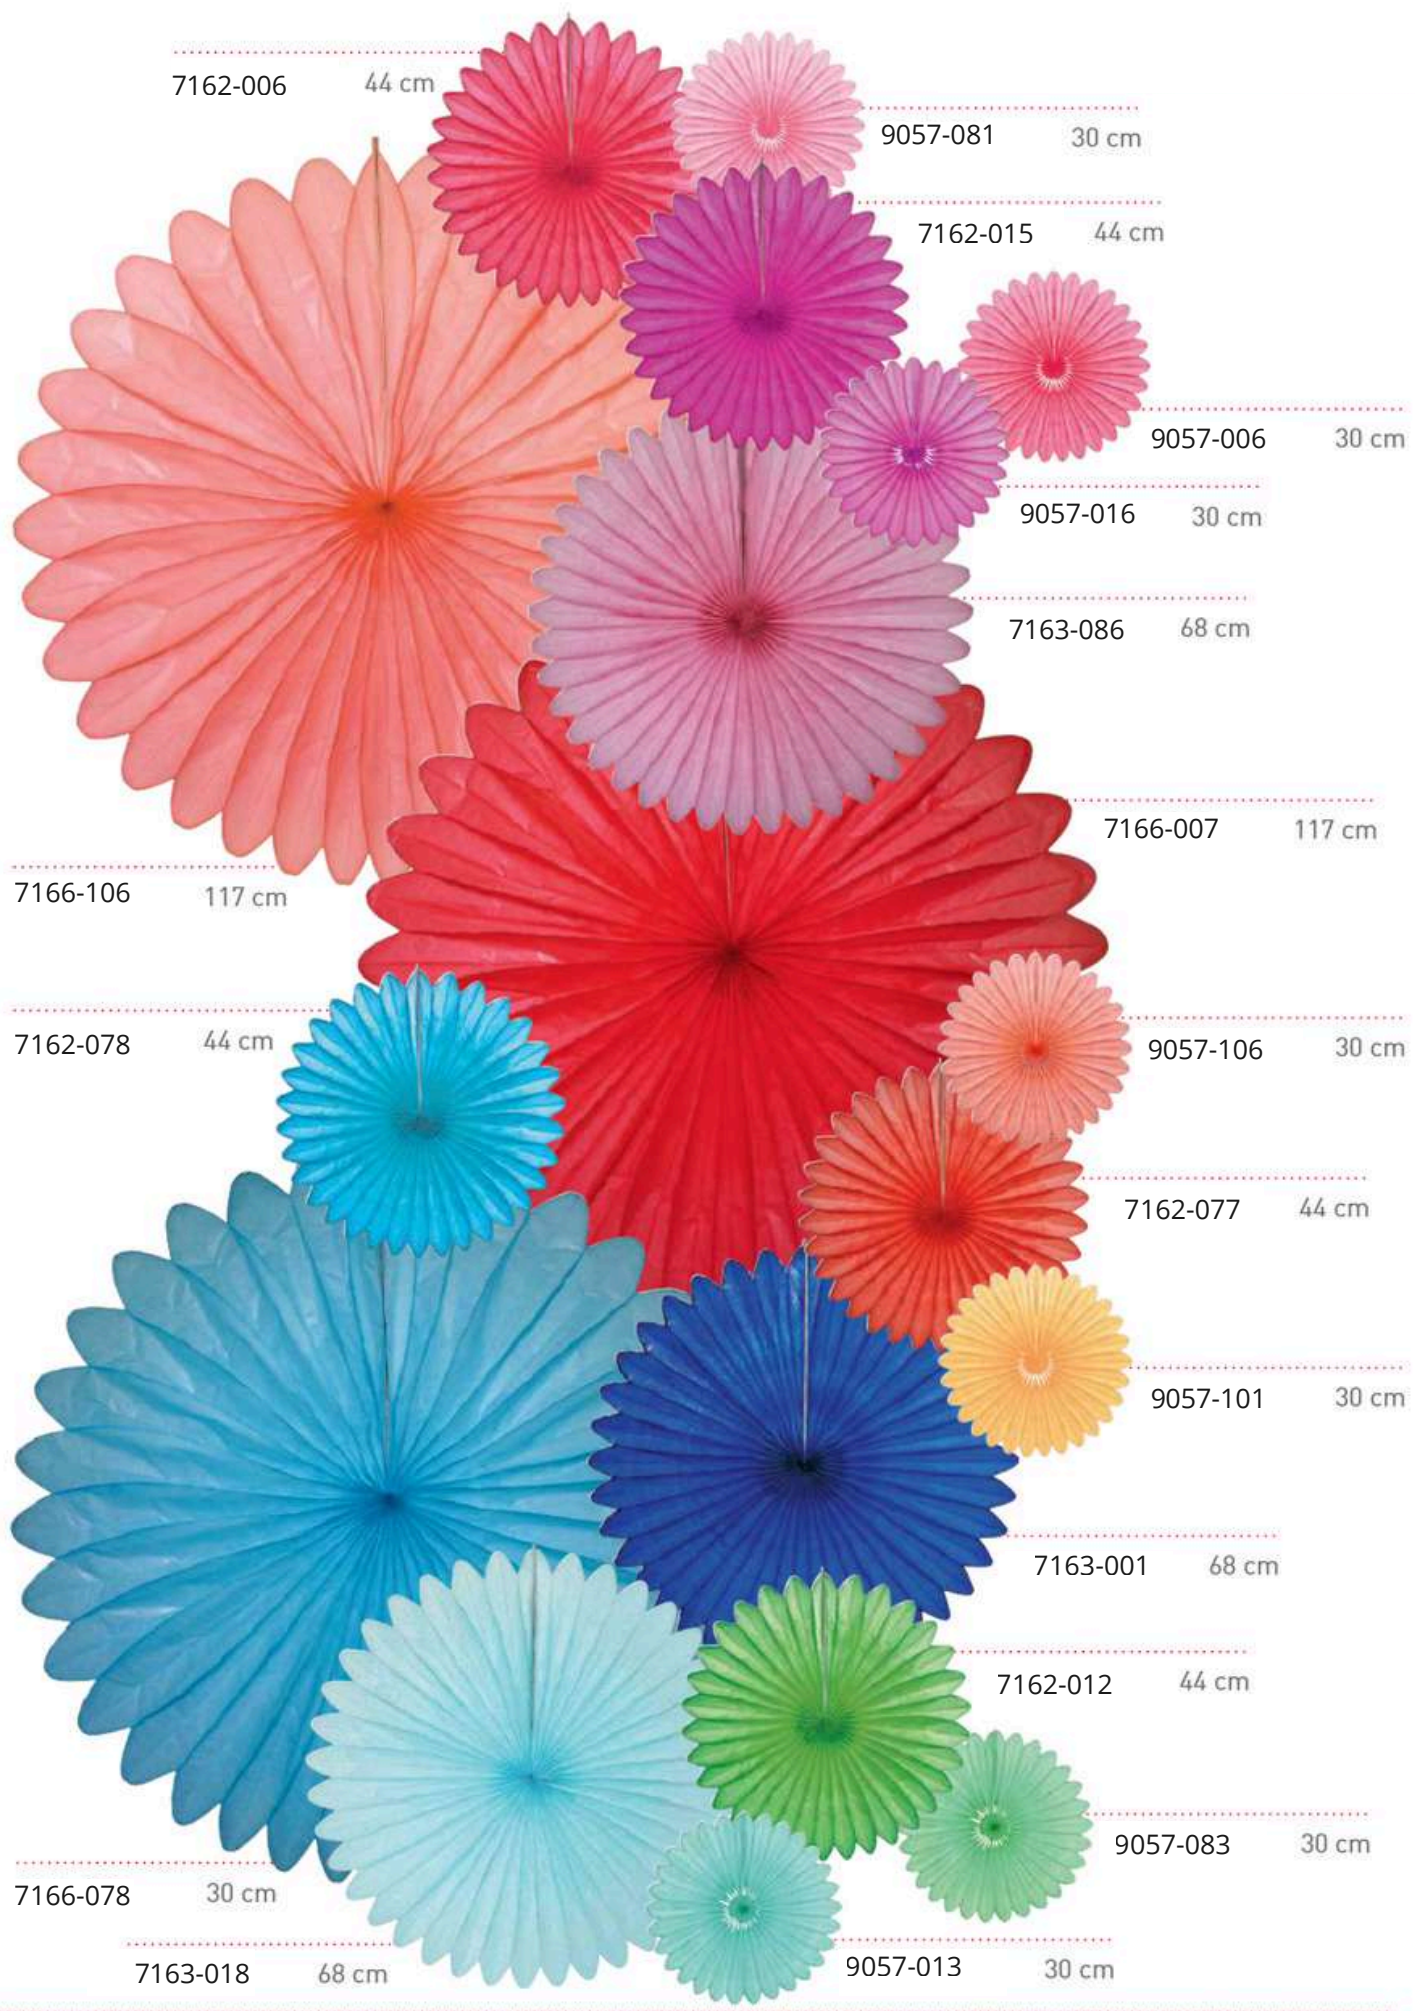

A

ø 70cm