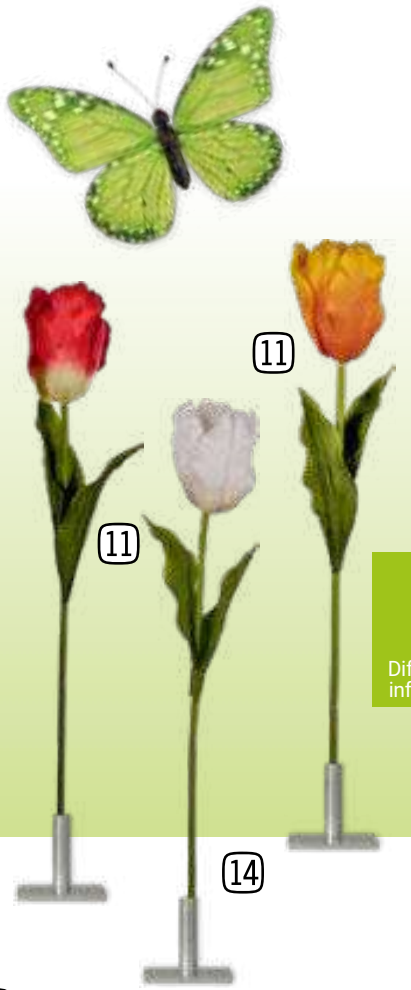

14 Support métallique Tubulaire

argenté, métal, avec vis de réglage, pied 10 x 10 cm
60010 H 12 cm, Ø 2 cm