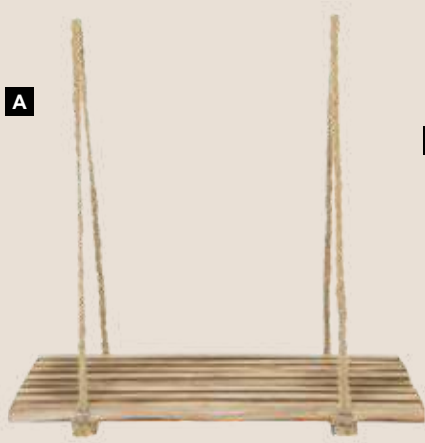

**B**

**C Podiums en bois en set**

3-fois, en bois de sapin, ouvertes en bas, s'emboîtant  
 30x25x25cm, 25x20x20cm, 20x15x15cm  
 7371283 brun foncé  
 7371284 natur  
 7371285 brun clair

**C**

**A Plateau suspendu**  
 rectangulaire, en bois, cordes en fibres naturelles, épaisseur 1,5cm  
 29x15,5x29cm  
 7369603 brun/couleur naturelle

**B Plateau suspendu**  
 angulaire, en bois, cordes en fibres naturelles, épaisseur 1,5cm  
 50x25x36cm  
 7369604 brun/couleur naturelle

**C Plateau suspendu**  
 rond, en bois, cordes en fibres naturelles, épaisseur 1cm  
 60x60x74cm  
 7369606 brun/couleur naturelle