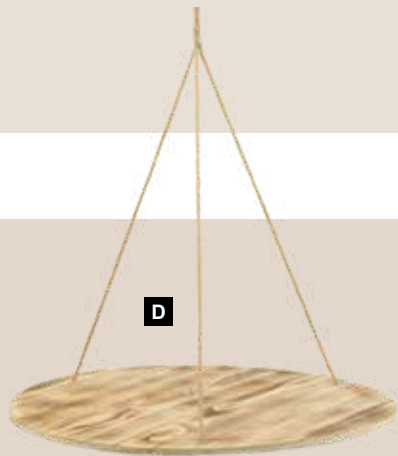

**B**

**C Podiums en bois en set**

3-fois, en bois de sapin, ouvertes en bas, s'emboîtant  
 30x25x25cm, 25x20x20cm, 20x15x15cm  
 7371283 brun foncé  
 7371284 natur  
 7371285 brun clair

**C**

**A Plateau suspendu**  
 rectangulaire, en bois, cordes en fibres naturelles, épaisseur 1,5cm  
 29x15,5x29cm  
 7369603 brun/couleur naturelle

**B Plateau suspendu**  
 angulaire, en bois, cordes en fibres naturelles, épaisseur 1,5cm  
 50x25x36cm  
 7369604 brun/couleur naturelle

**C Plateau suspendu**  
 rond, en bois, cordes en fibres naturelles, épaisseur 1cm  
 60x60x74cm  
 7369606 brun/couleur naturelle