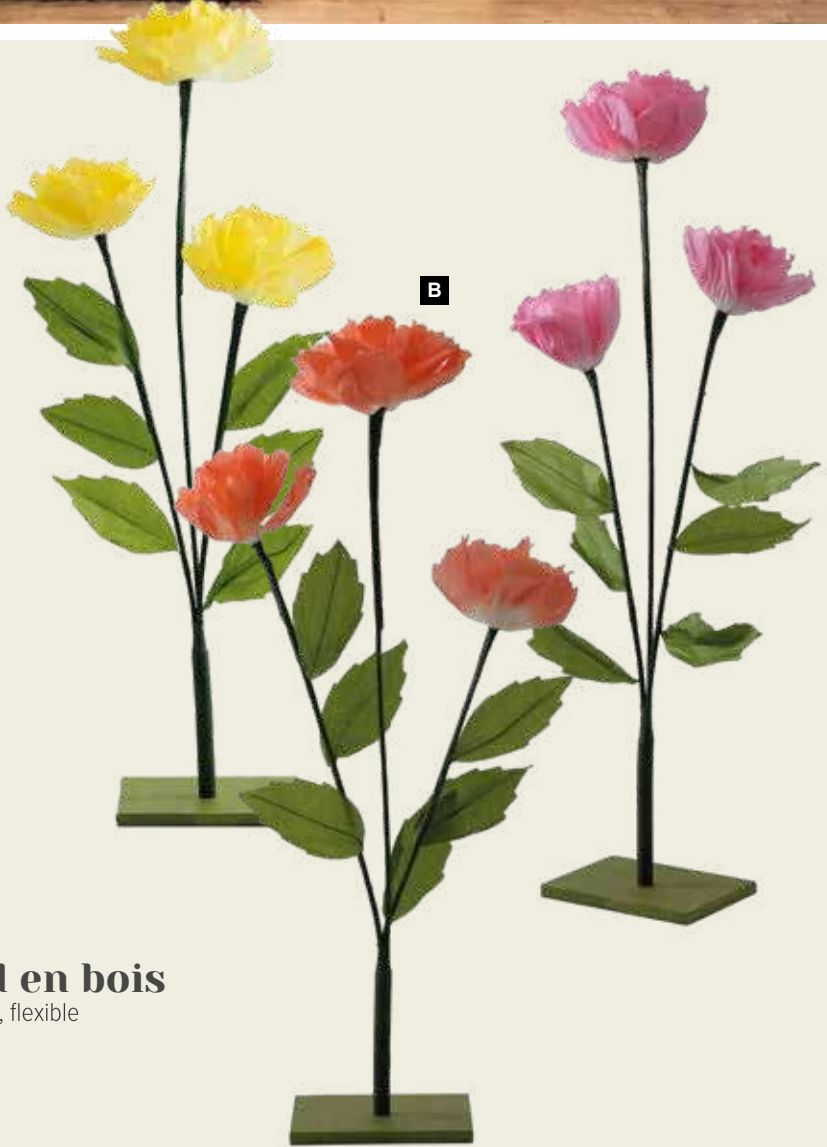

A

Pour plus de fleurs, rendez-vous dans les catalogues **"fleurs et plantes"**

**A Fleurs sur pied en bois**

3-fois, 4-pièces, en papier/bois, flexible  
85- Ø 20cm, 120- Ø 25cm, 158cm-Ø 35cm,  
pied en bois: 17x30x2 cm  
7374381 jaune/vert  
7374382 corail  
7374383 rose/vert

**B Fleurs sur pied en bois**

3-fois, 2-pièces, en papier, flexible  
85cm- Ø 20cm, 120cm- Ø 25cm, 158cm- Ø  
35cm, pied en bois: 17x30x2 cm  
7374395 jaune/vert

3-fois, 2-pièces, en papier, flexible  
85cm- Ø 20cm, 120cm- Ø 25cm, 158cm- Ø  
35cm, pied en bois: 17x12x1,5 cm  
7374396 corail/vert  
7374397 rose/vert

**A**

**B**

**Fleurs sur pied en bois**

3-fois, 4-pièces, en papier/bois, flexible

**A Tête de fleur**  
en papier, flexible  
30cm, tige: 22cm  
7373701 jaune/orange  
7373702 fuchsia/blanc  
7373703 jaune/blanc  
7373704 vert/blanc