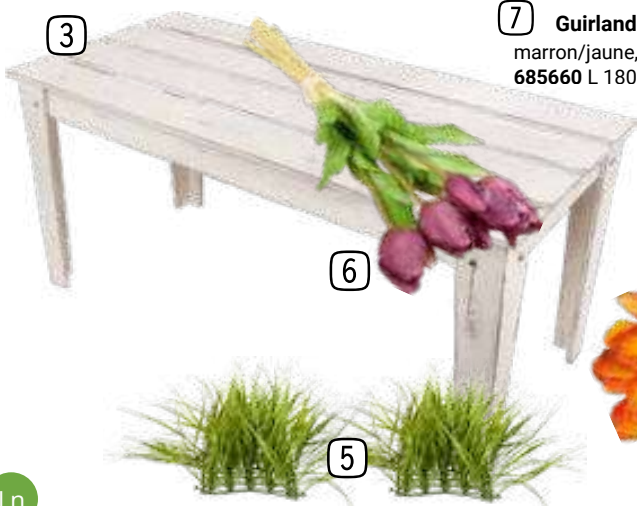

Rêves de tulipes

B1

1 Bannière tulipes B1
Polyester, L 75 cm, H 180 cm, ourlet creux en haut et en bas pour l'introduction du support de bannière **683741**

2 Kit support pour bannière en métal
63596 Métal, B 88 cm, Ø 2 cm, 2 pièces

3 Banc XL en bois
blanc vintage, bois
687860 B 86 cm, H 40 cm, T 40 cm

4 Tabouret carré en bois
blanc vintage, bois, en bas 36 x 36 cm
687861 B 27 cm, H 40 cm, T 27 cm

5 Plaque d'herbe longue
vert, plastique, env. 24 x 24 cm
687070 B 13 cm, H 15 cm, L 13 cm

6 Bouquet de tulipes x7 haut de gamme
Plastique, H 38 cm, Ø 20 cm, bouquet de tulipes haut de gamme Real Touch avec 7 fleurs (4 ouvertes/3 fermées)
685725 blanc
685726 orange
685727 violet
685728 jaune
685729 rouge

7 Guirlande de forsythia
marron/jaune, plastique
685660 L 180 cm

8 Grande branche de forsythia
marron/jaune, plastique
685661 B 50 cm, L 120 cm

9 Support métallique Fleurs
noir, métal, plaque 18 x 18 cm
682250 H 51 cm, Ø 4 cm