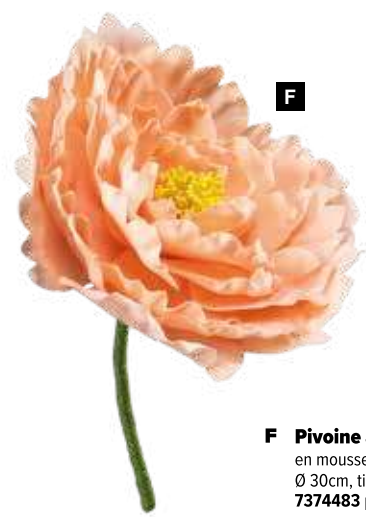

#### D Fleur en papier

pliable, avec fermeture magnétique, à suspendre  
Ø 30cm  
7374598 couleur corail

C

D

#### E Pivoine à tige courte

en mousse, flexible  
Ø 50cm, tige: 18cm  
7374485 pêche

E

### Pivoine à tige courte

en mousse, flexible

F