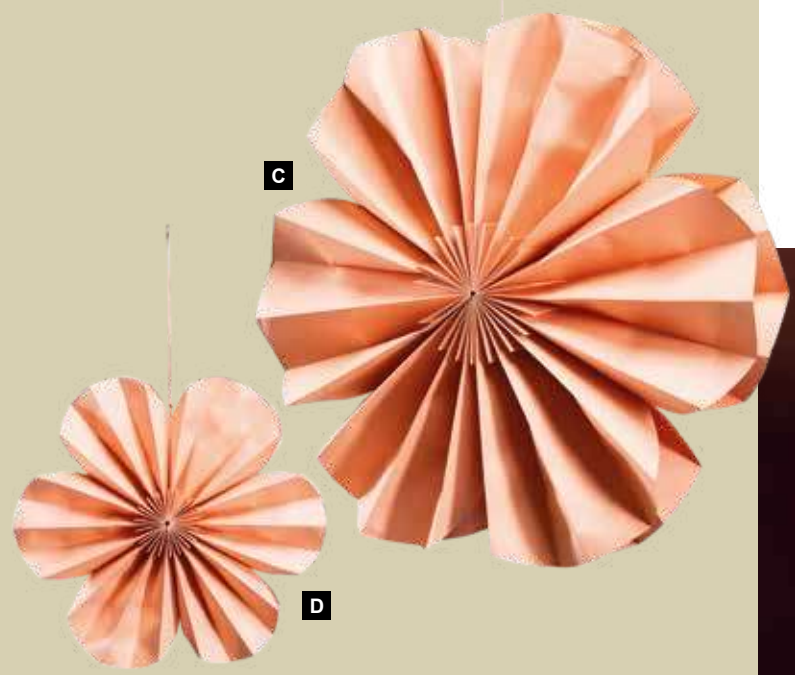

D Fleur en papier

pliable, avec fermeture magnétique, à suspendre
Ø 30cm
7374598 couleur corail