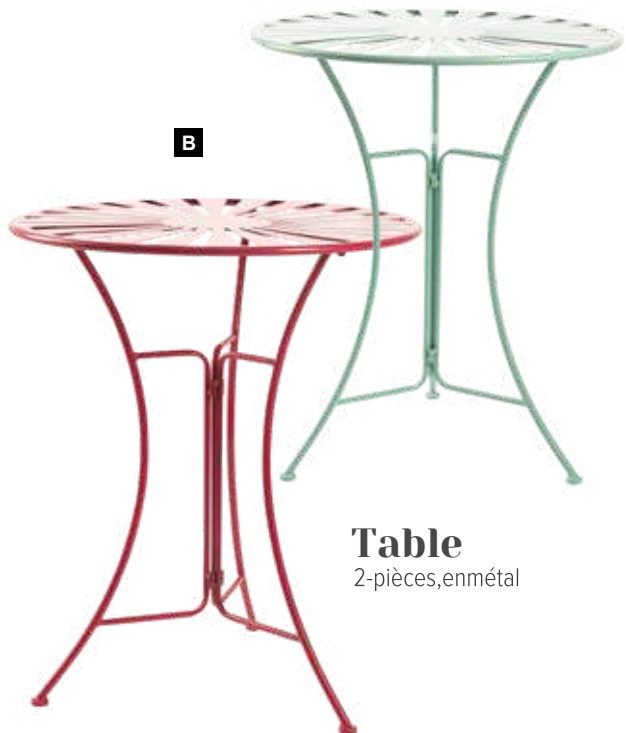

C

D

**Chaise**  
en métal, pliable

**A**

**B**

**Table**  
2-pièces, en métal

**Présentoir de marchandises**  
set de 3, en métal

**A Chaise**  
en métal, pliable  
90x55x38cm  
7373471 fuchsia  
7373472 menthe

**C Présentoir de marchandises**  
set de 3, en métal  
A: 67x28x28cm, B: 57x24x24cm, C: 47x20x20cm  
7373477 fuchsia  
7373478 menthe

**B Table**  
2-pièces, en métal  
71cm, Ø 60cm  
7373474 fuchsia  
7373475 menthe