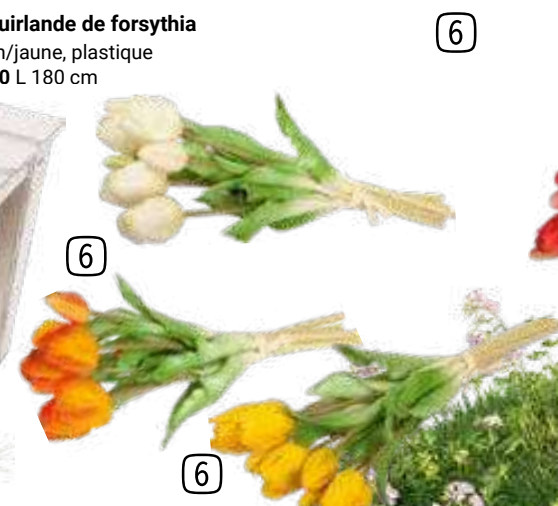

Rêves de tulipes

B1

1 Bannière tulipes B1
Polyester, L 75 cm, H 180 cm, ourlet creux en haut et en bas pour l'introduction du support de bannière **683741**

2 Kit support pour bannière en métal
63596 Métal, B 88 cm, Ø 2 cm, 2 pièces

3 Banc XL en bois
blanc vintage, bois
687860 B 86 cm, H 40 cm, T 40 cm

4 Tabouret carré en bois
blanc vintage, bois, en bas 36 x 36 cm
687861 B 27 cm, H 40 cm, T 27 cm

5 Plaque d'herbe longue
vert, plastique, env. 24 x 24 cm
687070 B 13 cm, H 15 cm, L 13 cm

6 Bouquet de tulipes x7 haut de gamme
Plastique, H 38 cm, Ø 20 cm, bouquet de tulipes haut de gamme Real Touch avec 7 fleurs (4 ouvertes/3 fermées)
685725 blanc
685726 orange
685727 violet
685728 jaune
685729 rouge

7 Guirlande de forsythia
marron/jaune, plastique
685660 L 180 cm

8 Grande branche de forsythia
marron/jaune, plastique
685661 B 50 cm, L 120 cm

9 Support métallique Fleurs
noir, métal, plaque 18 x 18 cm
682250 H 51 cm, Ø 4 cm