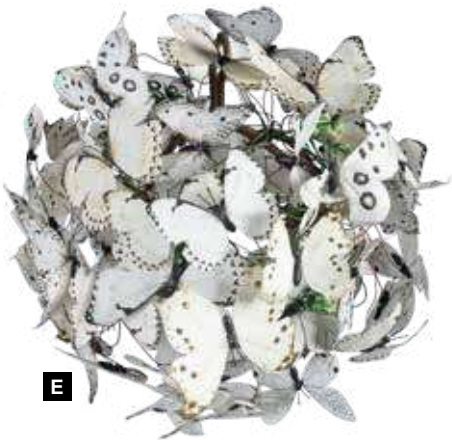

D

E

D Guirlande de papillon
avec cintre, en papier
L: 150cm
7367478 blanc

E Boule papillons
avec cintre, en papier
Ø 28cm
7367474 blanc