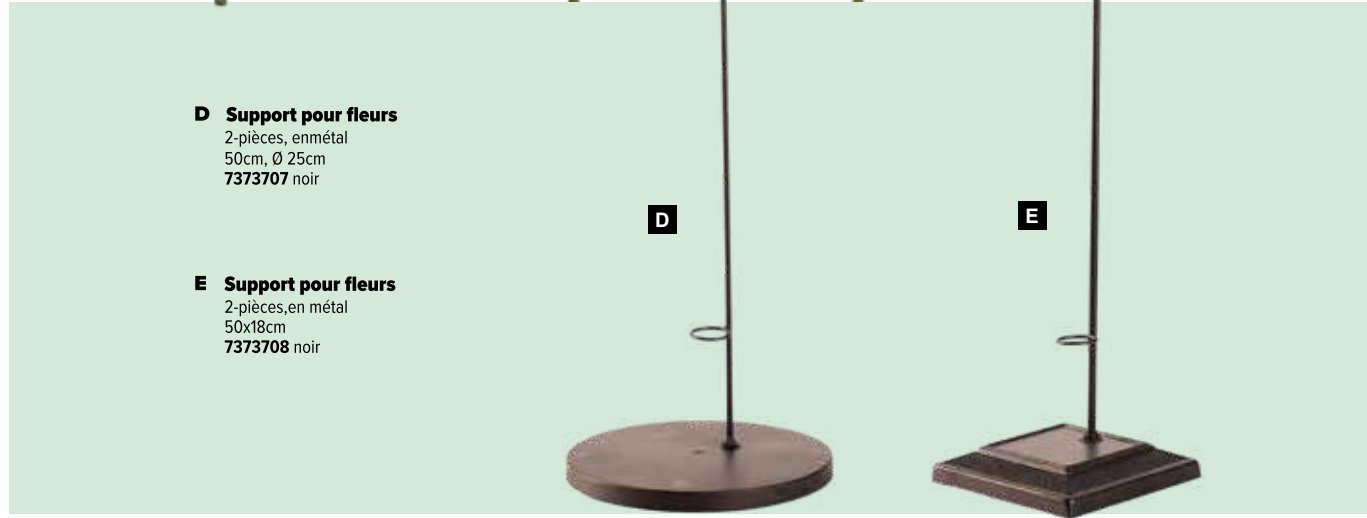

D Support pour fleurs
2-pièces, en métal
50cm, Ø 25cm
7373707 noir

E Support pour fleurs
2-pièces, en métal
50x18cm
7373708 noir

D

E