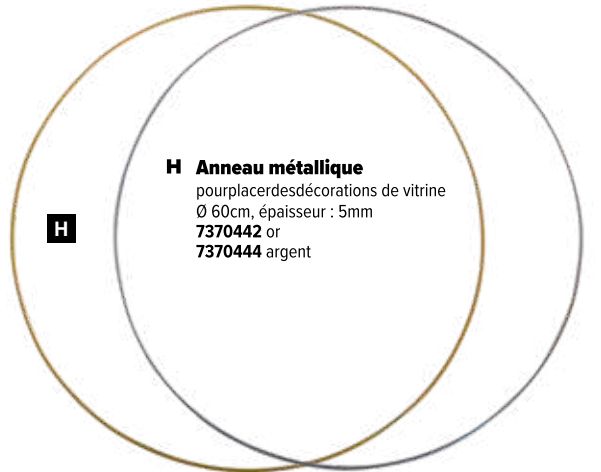

F

**Cadre métallique**  
avec œillet pour suspendre

**F Cadre métallique**  
avec œillet pour suspendre  
50x70cm  
7374294 or

G

**G Anneau en métal**  
pour placer des décorations de vitrine  
Ø 90cm, épaisseur : 5mm  
7370441 or  
7370443 argent

H

**H Anneau métallique**  
pour placer des décorations de vitrine  
Ø 60cm, épaisseur : 5mm  
7370442 or  
7370444 argent

**A Anneau avec jute**

en métal, à suspendre  
30cm  
7372053 blanc  
7372054 nature