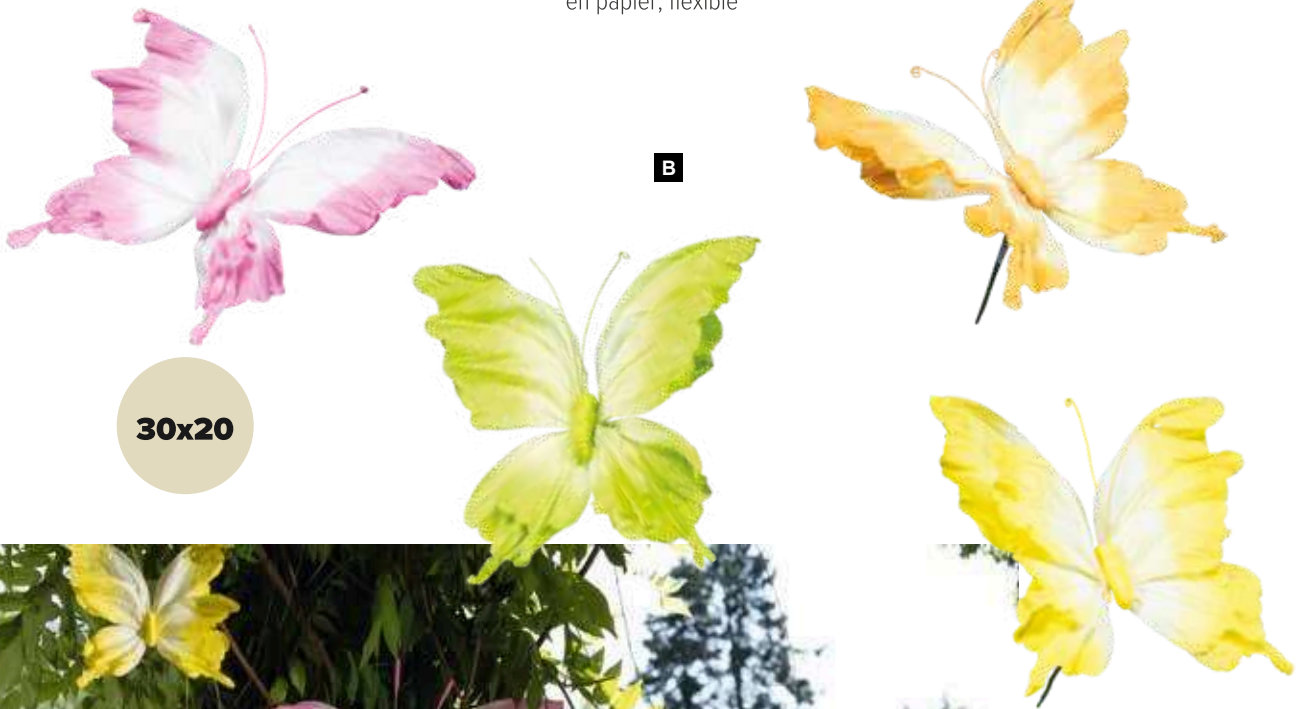

Papillon
en papier, flexible

B

30x20

B Papillon

en papier, flexible
30x20cm, tige: 12cm
7374345 rose/blanc
7374346 vert/blanc
7374347 orange/blanc
7374348 jaune/blanc