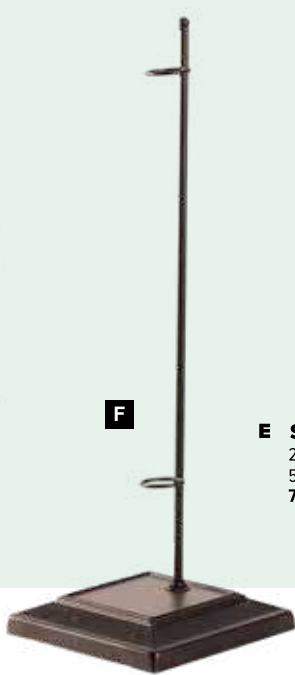

**D Guirlande de marguerites**  
en soie artificielle/plastique  
180cm  
7373282 jaune

**A**

**B**

**C**

**E**

**F**

**E Support pour fleurs**  
2-pièces, en métal  
50cm, Ø 25cm  
7373707 noir

**F Support pour fleurs**  
2-pièces, en métal  
50x18cm  
7373708 noir