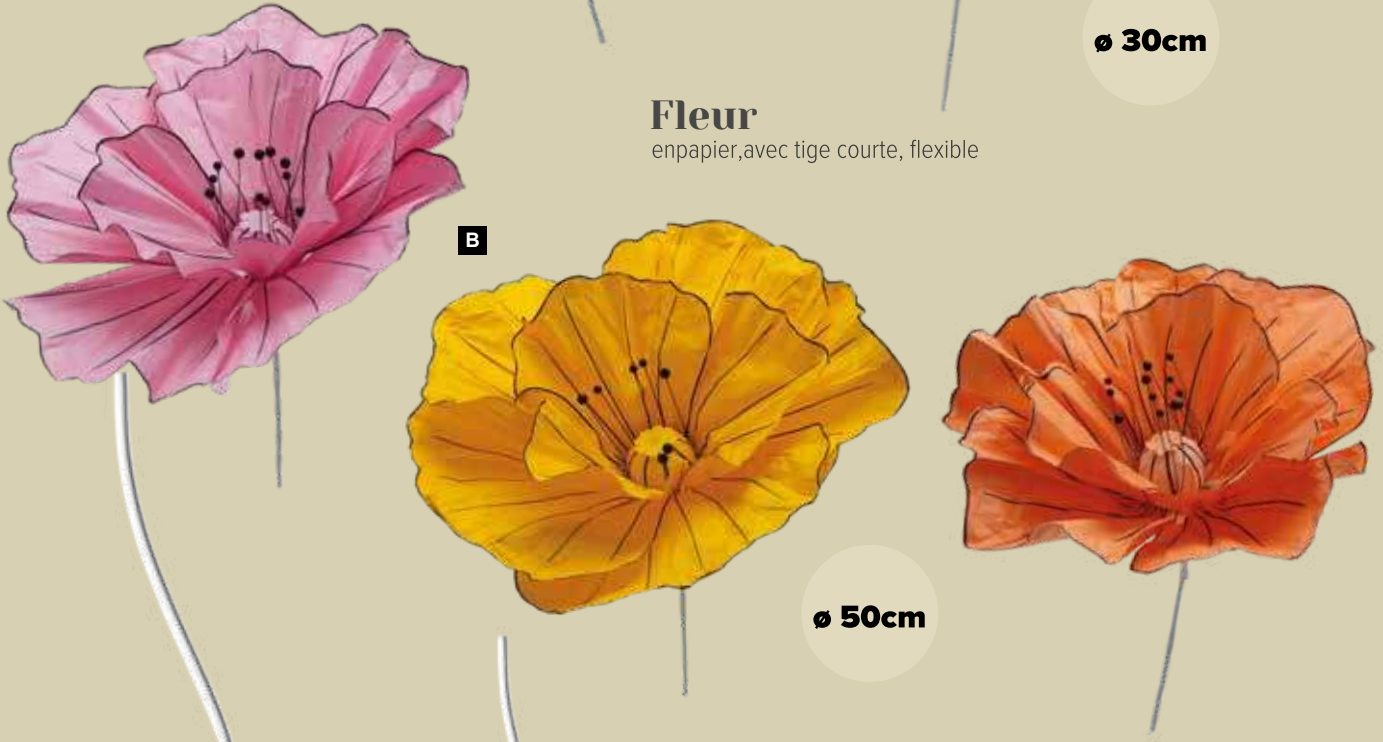

**A Tête de fleur**  
en papier, avec tige courte, flexible  
Ø 60cm, tige: 5cm  
7372439 bleu/blanc  
7372440 rose/blanc  
7372441 lila/blanc  
7372442 vert/blanc  
7372443 jaune/blanc  
7372444 orange/blanc

Ø 60cm

**A Fleur**  
 en papier, avec tige courte, flexible  
 Ø30cm, tige: 24cm  
 7371239 bleu  
 7371240 blanc

Ø 30cm

**Fleur**  
 en papier, avec tige courte, flexible

**B Fleur**  
 en papier, avec tige courte, flexible  
 Ø50cm, tige: 24cm  
 7371241 rose  
 7371242 jaune  
 7371243 pêche

Ø 50cm

**Support pour fleurs**  
 Ø env. 2cm, 2 pièces, en plastique, flexible

C

D

E

F

**Support pour fleurs**  
 Øenv. 2cm, 2pièces, enplastique,  
 flexible  
 150cm, pied en bois Ø 32cm  
 7372293 blanc

**D Support pour fleurs**  
 Øenv. 1,5cm, 2pièces, en plastique,  
 flexible  
 120cm, pied métallique : Ø 32cm  
 7371255 blanc