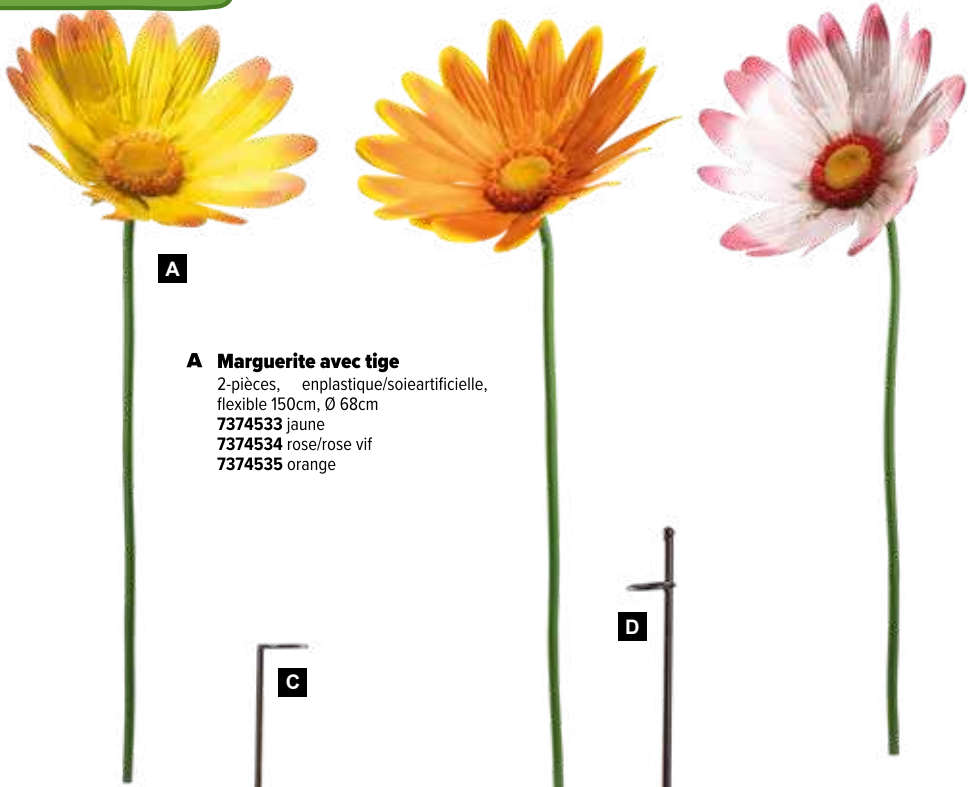

# Maguerite

A

A

Ø 80 cm  
Ø 60 cm  
Ø 40 cm

B

C

D

108cm

E

108cm

F

108cm

- A Cosmea fleur**  
en papier, avec tige courte  
Ø 80cm  
7372349 rouge
  
- B Cosmea fleur**  
en papier, avec tige courte  
Ø 60cm  
7372344 rouge
  
- C Cosmea fleur**  
en papier, avec tige courte  
Ø 40cm  
7372339 rouge
  
- D Marguerite avec tige**  
2-pièces, en plastique/soie artificielle,  
flexible  
108cm, Ø 37cm  
7374537 rose/rose vif
  
- E Marguerite avec tige**  
2-pièces, en plastique/soie artificielle,  
flexible  
108cm, Ø 37cm  
7374536 jaune
  
- F Marguerite avec tige**  
2-pièces, en plastique/soie artificielle,  
flexible  
108cm, Ø 37cm  
7374538 orange

**A Marguerite avec tige**  
2-pièces, en plastique/soie artificielle,  
flexible 150cm, Ø 68cm  
7374533 jaune  
7374534 rose/rose vif  
7374535 orange

**B Guirlande de fleurs**  
en plastique/soie synthétique  
150cm  
7373403 multicolore