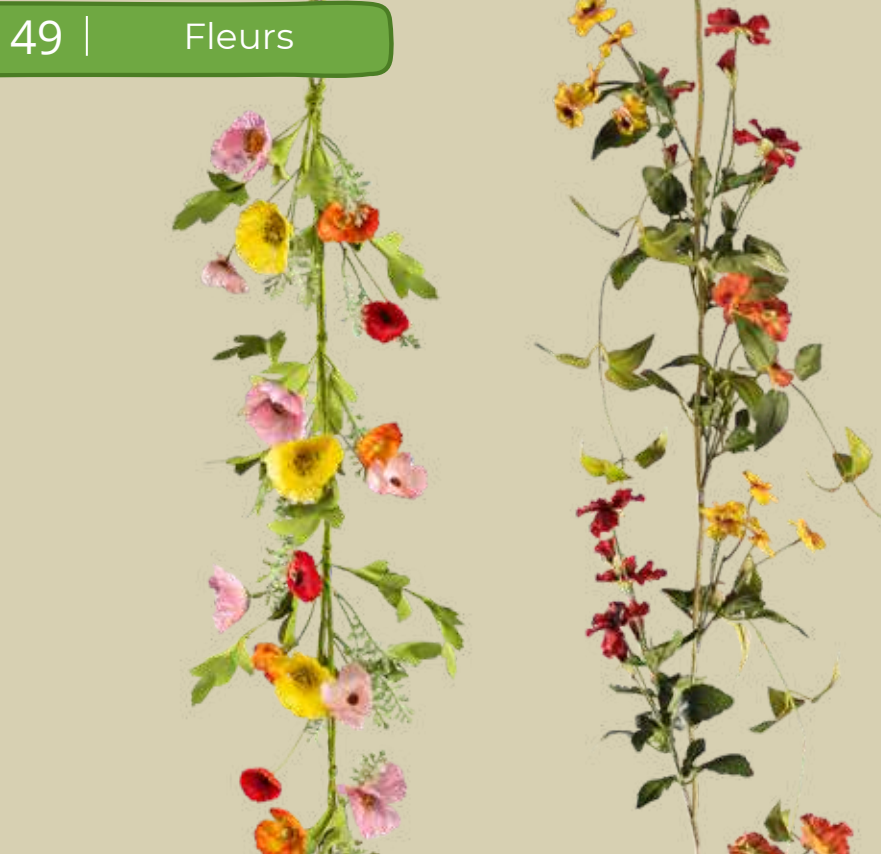

A

A Guirlande de fleurs

ensoie artificielle./plastique, décorée,
flexible, à suspendre
160cm
7372246 multicolore