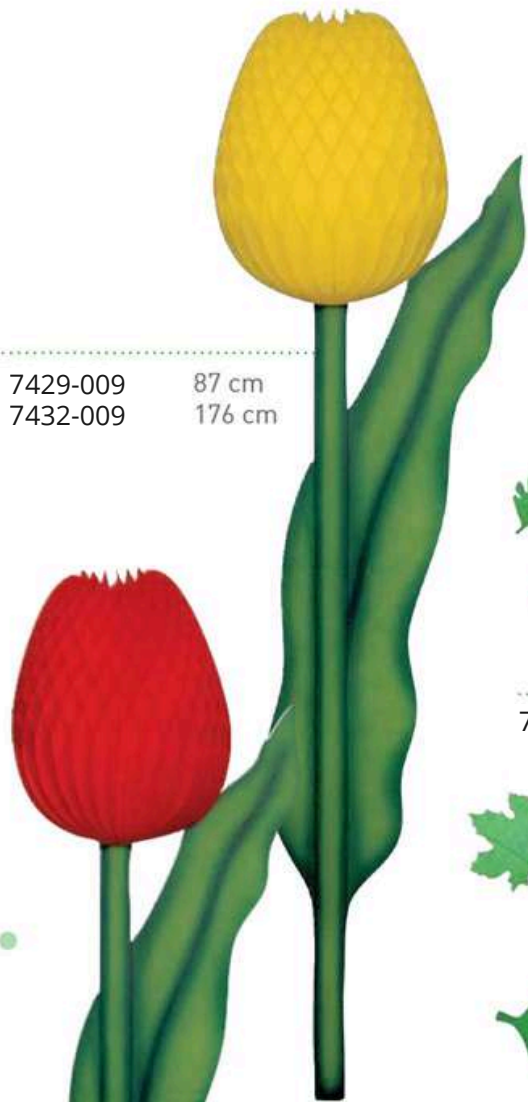

7441-003 142 cm

7429-009 87 cm
7432-009 176 cm