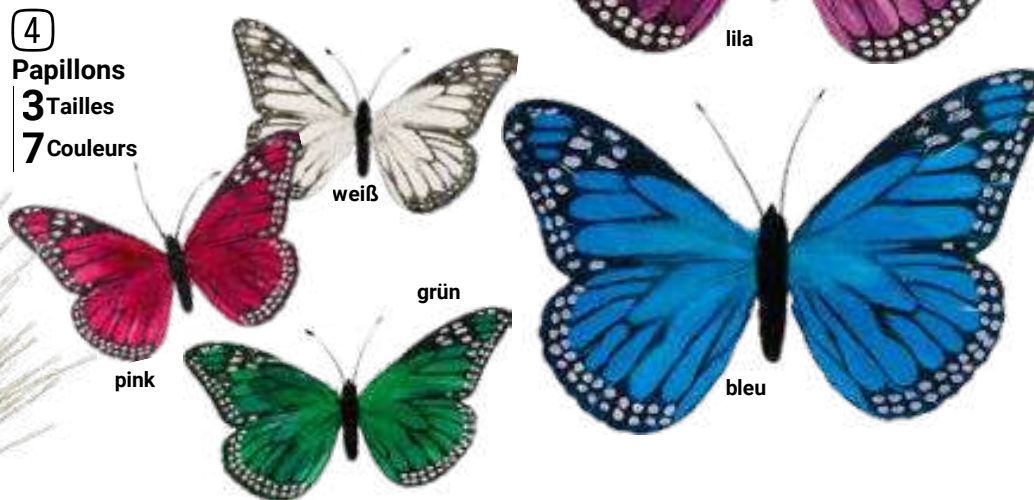

**Rose**

- 684875 B 16 cm, H 11 cm
- 684885 B 30 cm, H 18 cm

**Vert**

- 684978 B 30 cm, H 18 cm

**4 Papillons**  
**3 Tailles**  
**7 Couleurs**

**5 Papillons Plumes 12 pièces**

coloré, plastique/plumes, 12 pièces, 2 de chaque couleur : jaune/violet/orange/bleu/rose/blanc, sur tige métallique