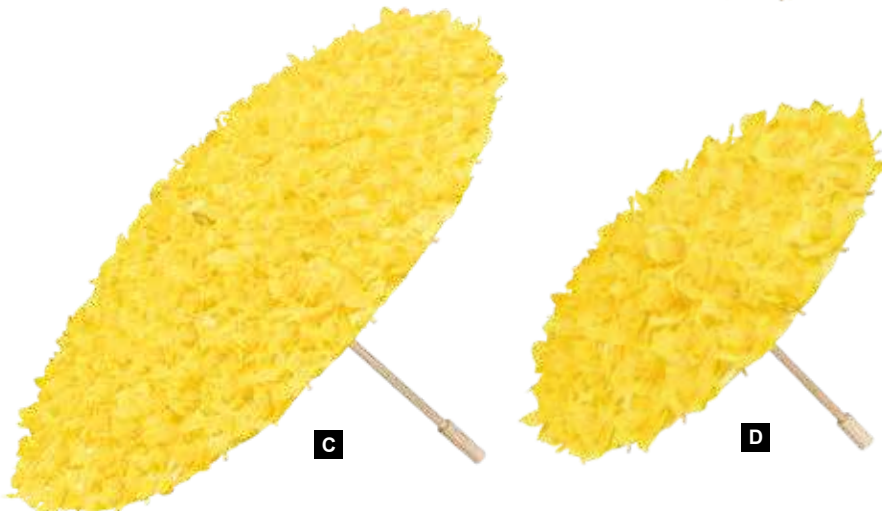

A

**A lampion**

en nylon, pour intérieur & extérieur  
Ø 60cm

- 7370943 jaune
- 7370944 bleu
- 7370945 vert
- 7370946 rose
- 7370947 fuchsia
- 7370948 blanc
- 7370949 orange
- 7370950 violet
- 7371986 rouge

A

**A Parasol à marguerites**  
en bambou/papier/soie artificielle  
Ø 30cm  
7373569 rose  
7373571 jaune  
7373572 blanc

**B Parasol à marguerites**  
en bambou/papier/soie artificielle  
Ø 60cm  
7373573 rose  
7373575 jaune  
7373576 blanc