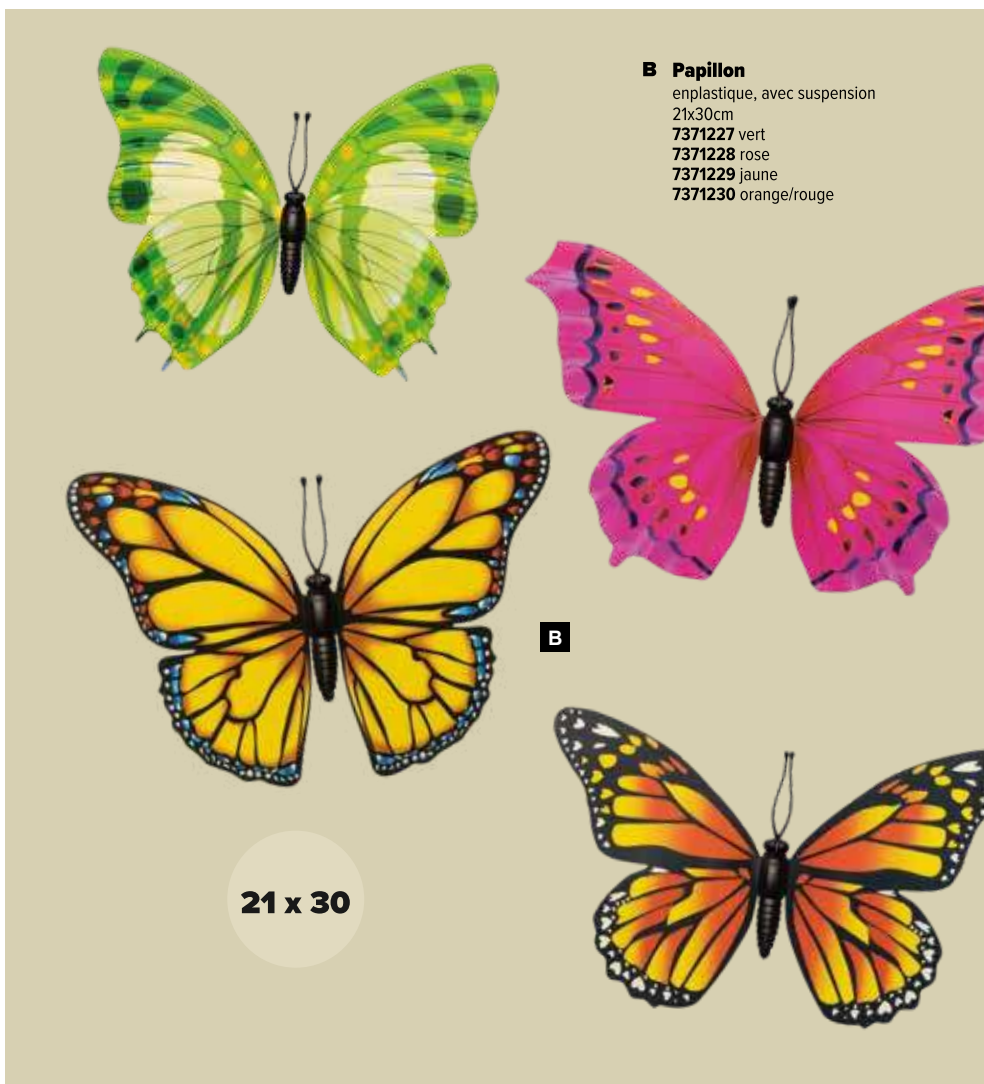

**50 x 48**

**A Papillon**

enficellede papier/fil de fer, avec  
suspension  
65x40cm  
7374559 nature  
7374560 rose  
7374561 jaune

A

**A Guirlande de fleurs avec papillons**  
en soie artificielle/plastique  
165cm  
7373320 multicolore