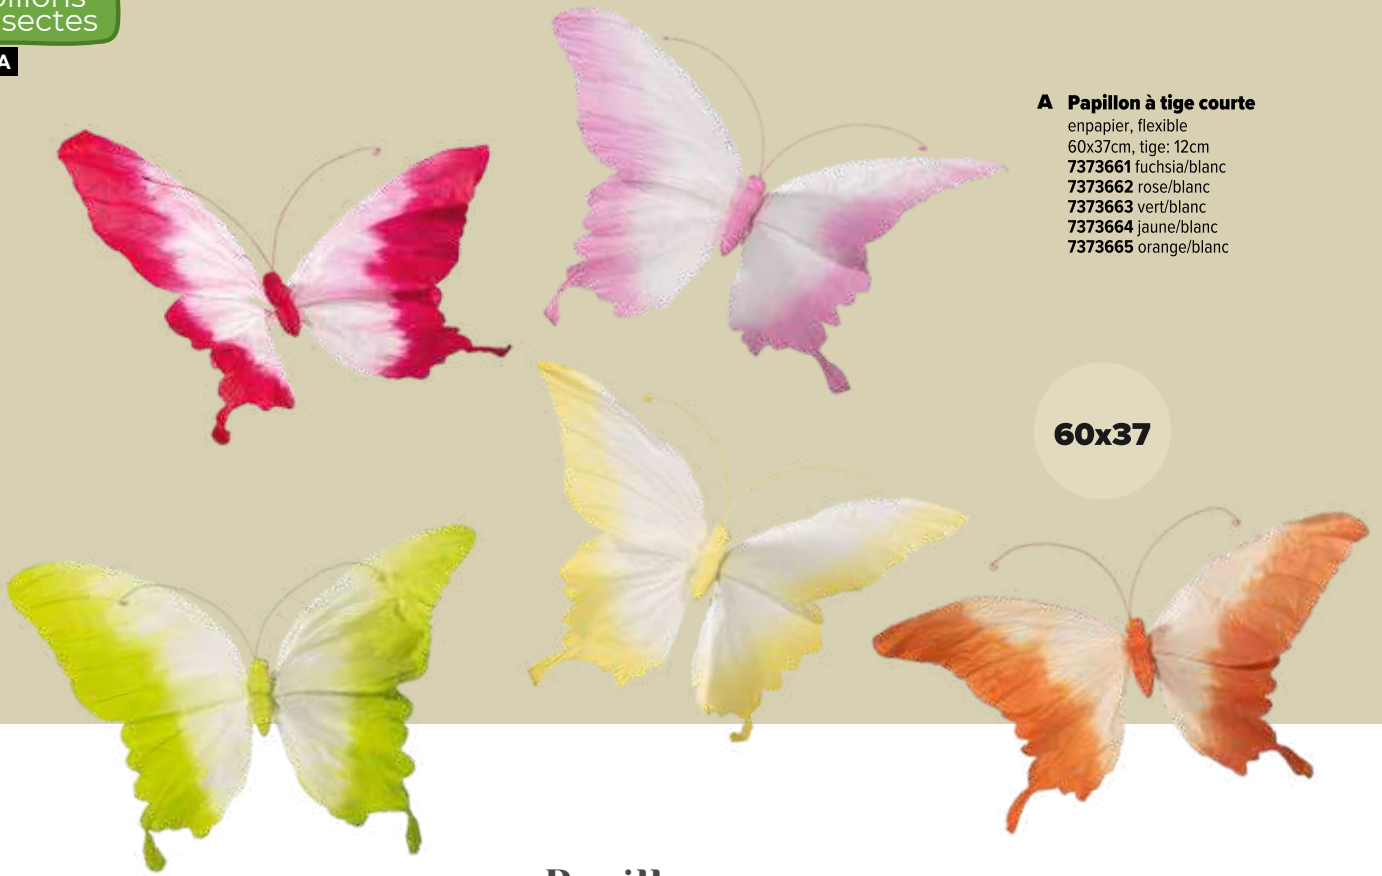

A

A Papillon à tige courte

en papier, flexible
60x37cm, tige: 12cm
7373661 fuchsia/blanc
7373662 rose/blanc
7373663 vert/blanc
7373664 jaune/blanc
7373665 orange/blanc

60x37

Papillon
en papier, flexible

B

30x20

B Papillon

en papier, flexible
30x20cm, tige: 12cm
7374345 rose/blanc
7374346 vert/blanc
7374347 orange/blanc
7374348 jaune/blanc

A