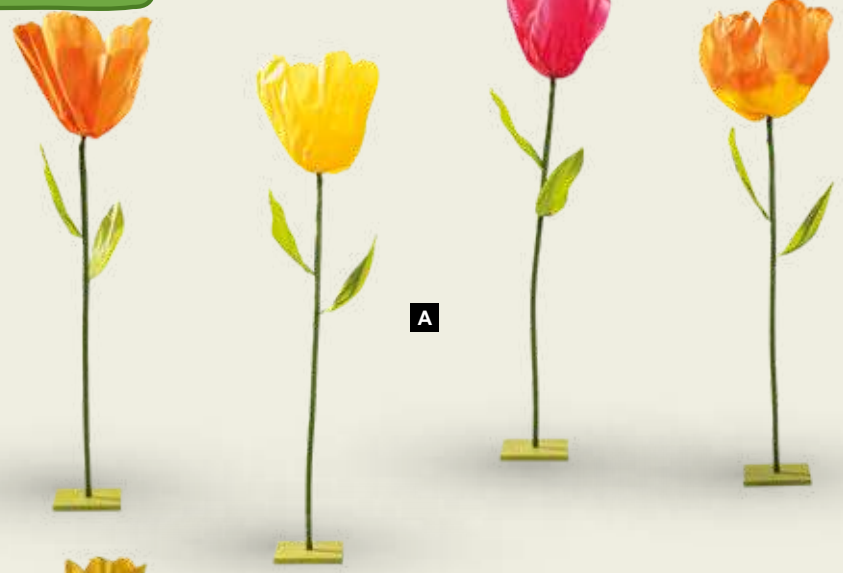

A

**A Tulipe sur pied en bois**  
 2-pièces, en papier, flexible  
 135x35cm, pied en bois: 18x18x1,5cm  
**7374404** jaune/vert  
**7374405** orange/vert  
**7374406** rose/vert  
**7374407** orange/jaune