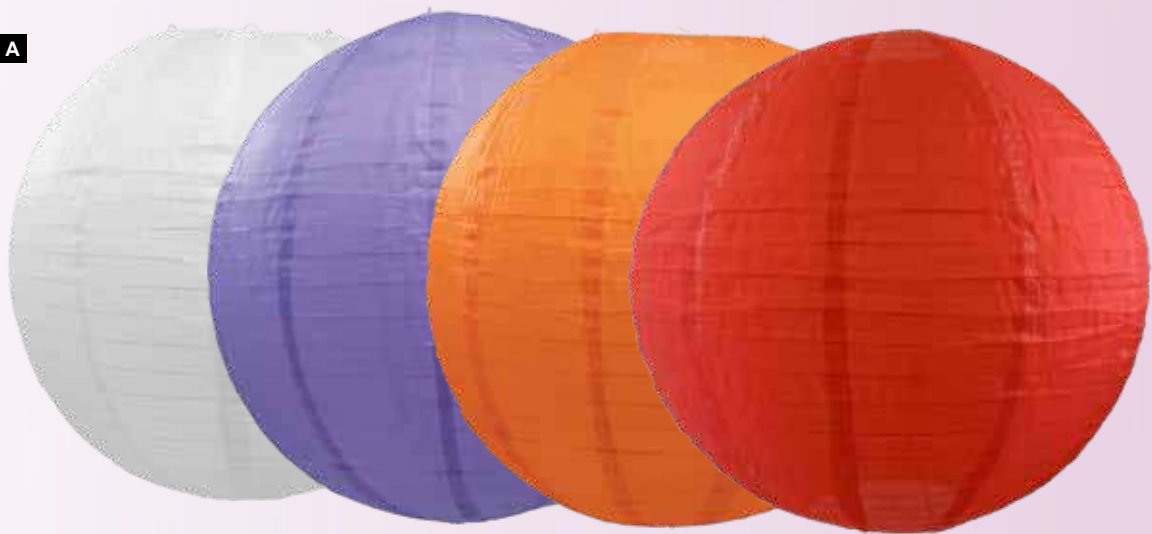

A

A lampion

en nylon, pour intérieur & extérieur
Ø 60cm

- 7370943 jaune
- 7370944 bleu
- 7370945 vert
- 7370946 rose
- 7370947 fuchsia
- 7370948 blanc
- 7370949 orange
- 7370950 violet
- 7371986 rouge

A