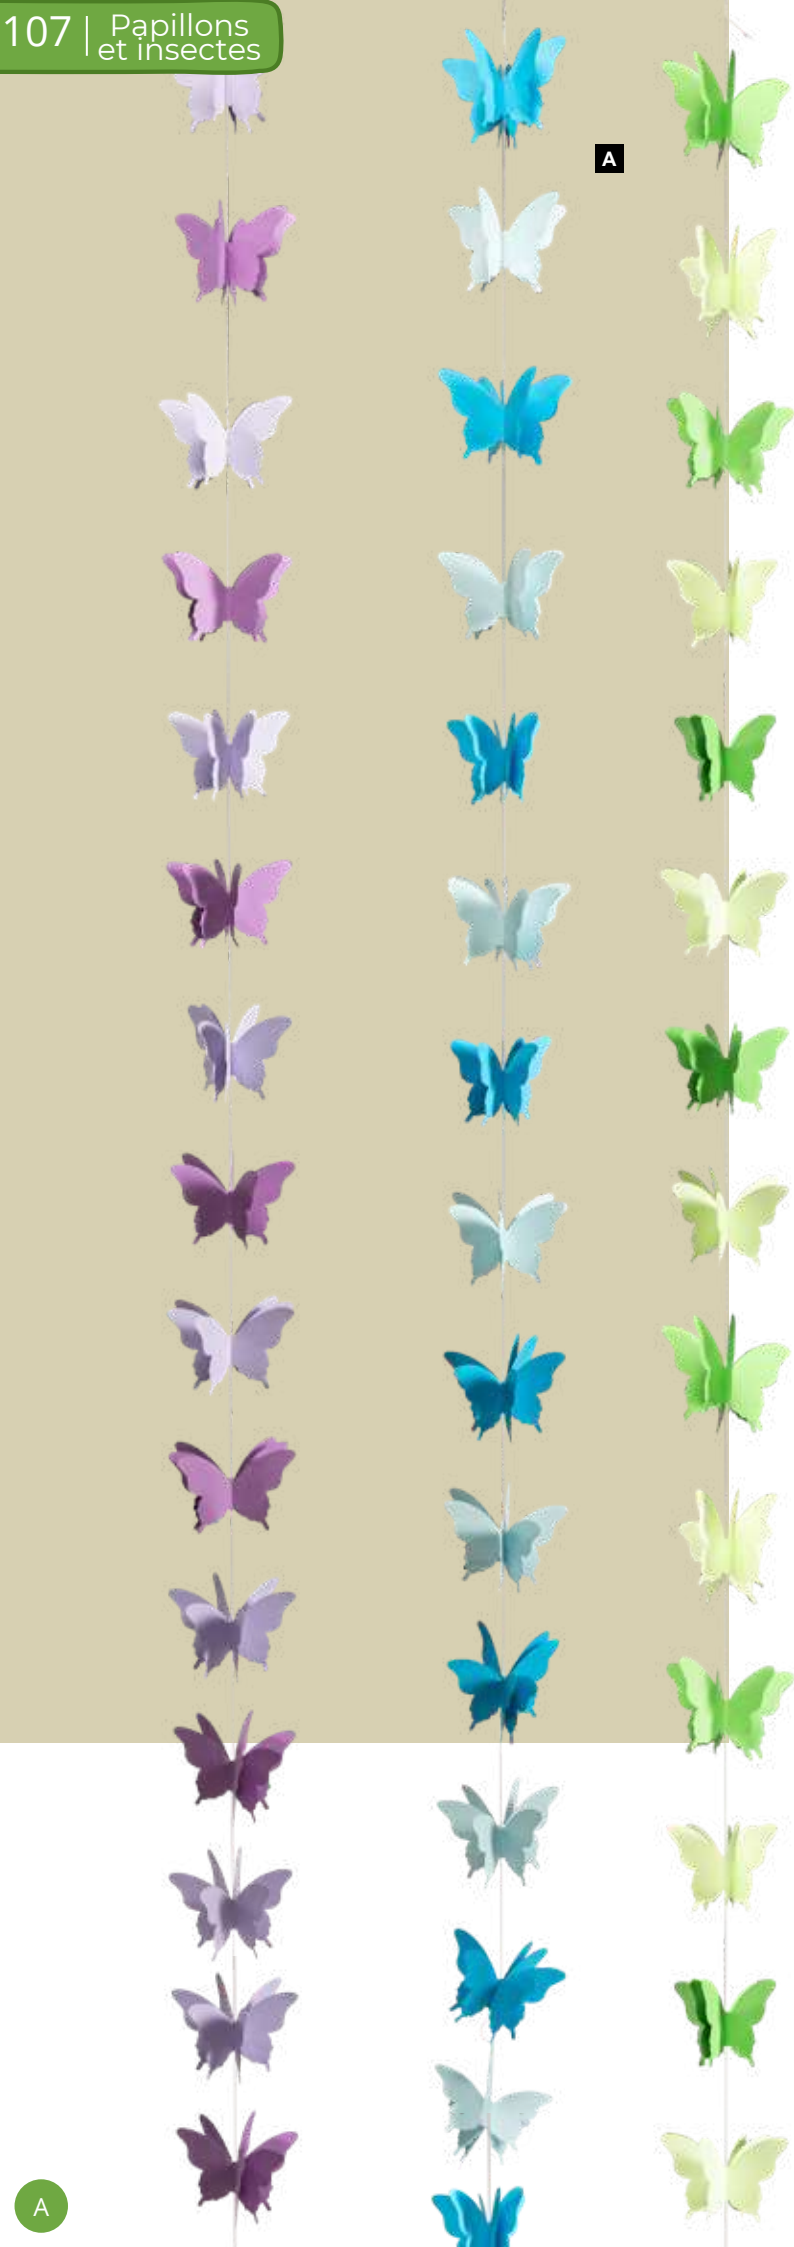

Guirlande de papillons

3D, en papier, à suspendre

A Guirlande de papillons

3D, en papier, à suspendre

250cm, papillon : 11x8cm

7372205 violet/lila

7372206 bleu/bleu clair

7372207 vert/menthe