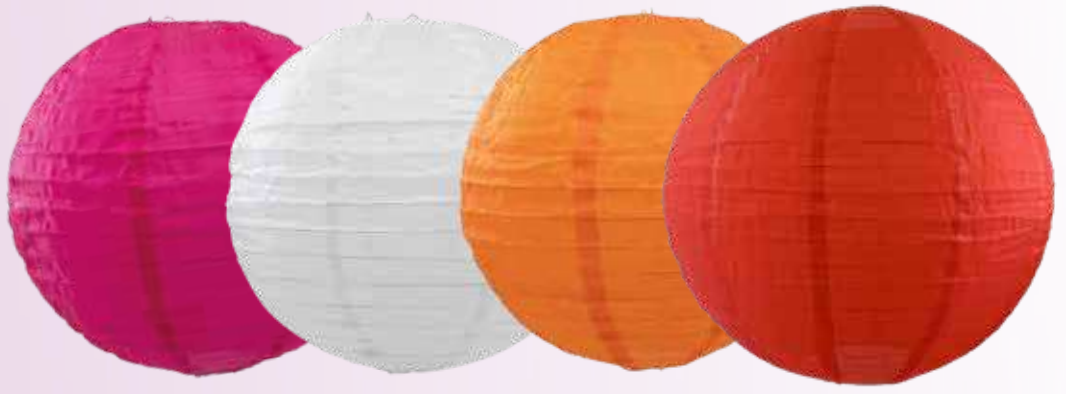

A lampion
en nylon, pour intérieur & extérieur
Ø 30cm
7370933 jaune
7370934 bleu
7370935 vert
7370936 rose
7370937 fuchsia
7370938 blanc
7370939 orange
7370942 lila
7371985 rouge