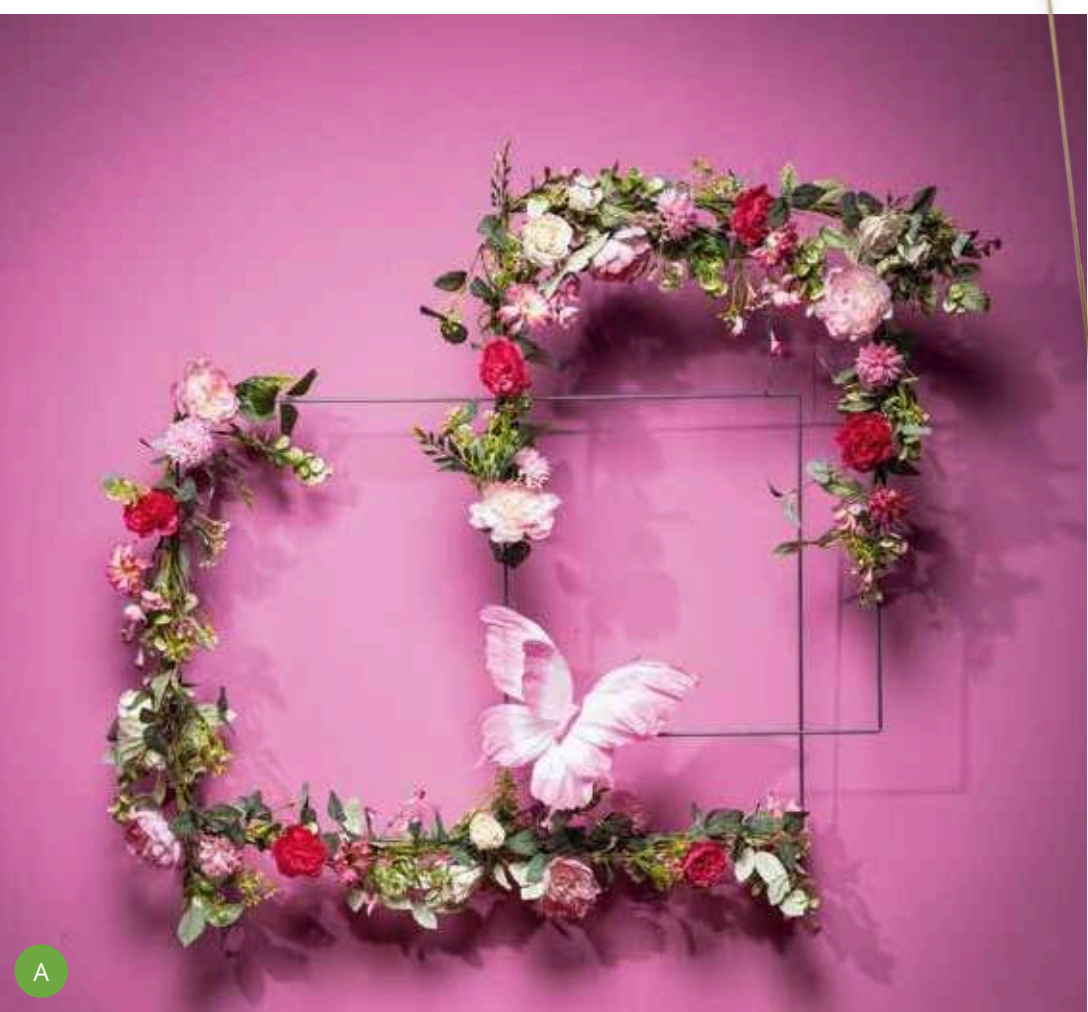

A

C Cadre métallique
avec œillet pour suspendre
60x85cm
7374297 argent

D Cadre métallique
avec œillet pour suspendre
50x70cm
7374295 argent

E Cadre métallique
avec œillet pour suspendre
60x85cm
7374296 or

F Cadre métallique
avec œillet pour suspendre
50x70cm
7374294 or