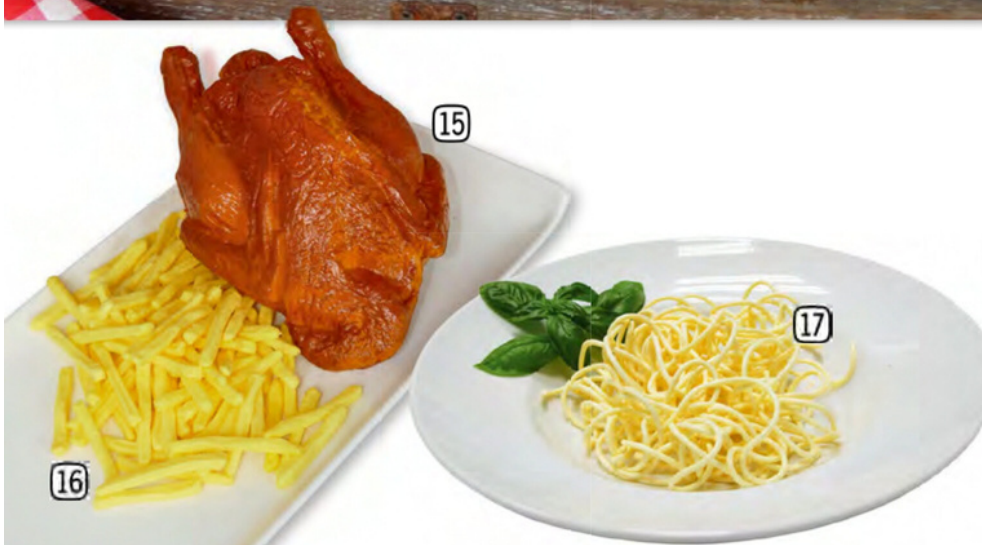

- **1 Emmentaler-Ecke groß PE**
  gelb, B 17 cm, H 11 cm, T 13 cm, Lebensmittellecht
  70907
- **2 Holländer Käse Kugel PE Lebensmittellecht**
  70904 rot, H 11 cm, Ø 15 cm
- **3 Scheibe Schweizer Käse PE Lebensmittellecht**
  70906 gelb, B 16 cm, H 4 cm, T 11 cm
- **4 Emmentaler-Ecke klein PE Lebensmittellecht**
  70908 gelb, B 9 cm, H 6 cm, T 5 cm
- **5 Scheibe Holländer Käse PE Lebensmittellecht**
  70905 B 11 cm, H 5 cm, T 8 cm
- **6 Käsestück**
  Schaumstoff, B 16 cm, H 5 cm, T 2,5 cm, realtouch
  688248
- **7 Bergkäse Ecke Viertel PE**
  gelb, B 30 cm, H 10 cm, T 22 cm, Lebensmittellecht
  70912
- **8 Parmesankäse Laib PE**
  gelb, H 21 cm, Ø 44 cm, Lebensmittellecht
  70910
- **9 Parmesankäse Ecke PE**
  gelb, B 20 cm, H 10 cm, T 18 cm, Lebensmittellecht
  70911
- **10 Club-Sandwich PE**
  B 12 cm, H 5 cm, L 14,5 cm, Lebensmittellecht
  70979
- **11 Hamburger PE**
  braun/bunt, H 7,5 cm, Ø 11 cm, Lebensmittellecht
  70980
- **12 Baguettebrötchen belegt**
  Schaumstoff, B 21 cm, H 8 cm, T 7 cm, realtouch
  688258
- **13 Laugenbrötchen belegt**
  natur, Schaumstoff, H 7,5 cm, Ø 10 cm, realtouch
  688259
- **14 Baguette-Sandwich PE**
  natur/bunt, H 9 cm, L 18,5 cm, Lebensmittellecht
  70978
- **15 Hähnchen PE**
  braun, B 23 cm, T 14 cm, Lebensmittellecht
  70475
- **16 Pommes Frites 100 Stück PE**
  70975 gelb, L 6 cm, Lebensmittellecht
- **17 Spaghetti gekocht 100g**
  PVC, L 70-120 cm, lange Spaghetti, realtouch
  688233