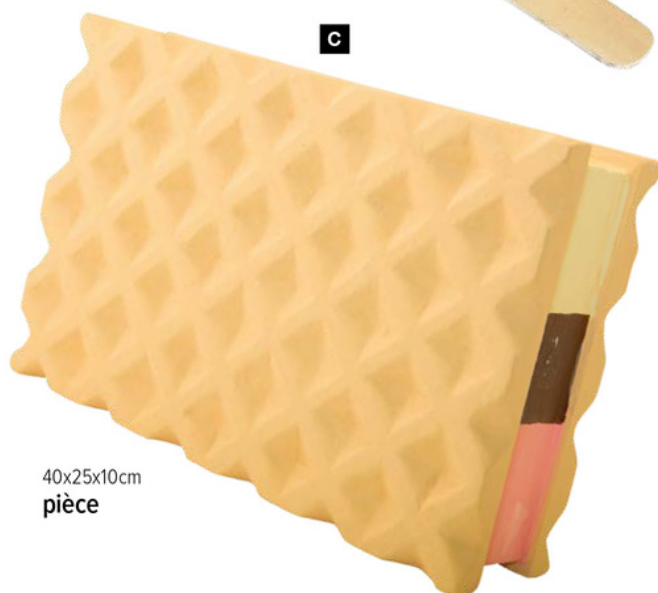

40x25x10cm
pièce