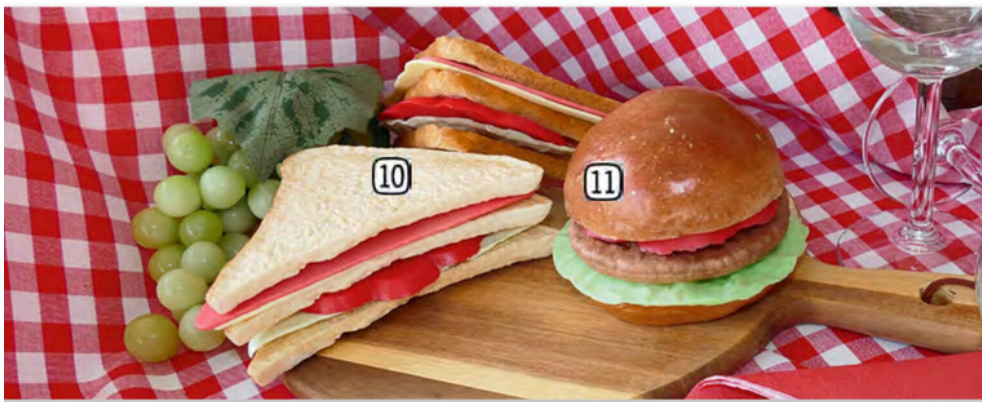

- **1 Emmentaler-Ecke groß PE**
  gelb, B 17 cm, H 11 cm, T 13 cm, Lebensmittellecht
  70907
- **2 Holländer Käse Kugel PE Lebensmittellecht**
  70904 rot, H 11 cm, Ø 15 cm
- **3 Scheibe Schweizer Käse PE Lebensmittellecht**
  70906 gelb, B 16 cm, H 4 cm, T 11 cm
- **4 Emmentaler-Ecke klein PE Lebensmittellecht**
  70908 gelb, B 9 cm, H 6 cm, T 5 cm
- **5 Scheibe Holländer Käse PE Lebensmittellecht**
  70905 B 11 cm, H 5 cm, T 8 cm
- **6 Käsestück**
  Schaumstoff, B 16 cm, H 5 cm, T 2,5 cm, realtouch
  688248
- **7 Bergkäse Ecke Viertel PE**
  gelb, B 30 cm, H 10 cm, T 22 cm, Lebensmittellecht
  70912
- **8 Parmesankäse Laib PE**
  gelb, H 21 cm, Ø 44 cm, Lebensmittellecht
  70910
- **9 Parmesankäse Ecke PE**
  gelb, B 20 cm, H 10 cm, T 18 cm, Lebensmittellecht
  70911
- **10 Club-Sandwich PE**
  B 12 cm, H 5 cm, L 14,5 cm, Lebensmittellecht
  70979
- **11 Hamburger PE**
  braun/bunt, H 7,5 cm, Ø 11 cm, Lebensmittellecht
  70980
- **12 Baguettebrötchen belegt**
  Schaumstoff, B 21 cm, H 8 cm, T 7 cm, realtouch
  688258
- **13 Laugenbrötchen belegt**
  natur, Schaumstoff, H 7,5 cm, Ø 10 cm, realtouch
  688259
- **14 Baguette-Sandwich PE**
  natur/bunt, H 9 cm, L 18,5 cm, Lebensmittellecht
  70978
- **15 Hähnchen PE**
  braun, B 23 cm, T 14 cm, Lebensmittellecht
  70475
- **16 Pommes Frites 100 Stück PE**
  70975 gelb, L 6 cm, Lebensmittellecht
- **17 Spaghetti gekocht 100g**
  PVC, L 70-120 cm, lange Spaghetti, realtouch
  688233