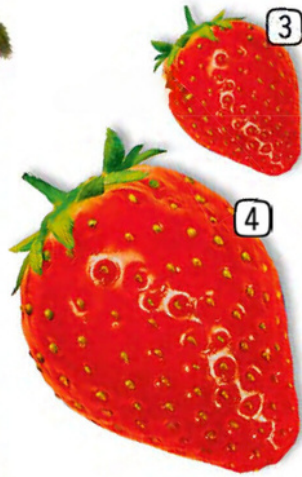

■ Serie „Natural“ - Styrofoam mit Kunststoffüberzug oder PVC, realtouch

① Erdbeergirlande mit Bast

grün/rot, PVC, L 70 cm, realtouch
688252

② Früchtegirlande 11-tlg.+ Bast

PVC, L 70 cm, realtouch,
Bananen, Erdbeeren, Trauben, Zitrone
688256

Erdbeere Druck

rot, Karton, hochwertiger Fotodruck,
beidseitig kaschiert

- ③ 21266 B 15 cm, H 23 cm
  ④ 21265 B 35 cm, H 52 cm

Apfel Druck

grün/gelb-rot, Karton, hochwertiger Fotodruck,
beidseitig kaschiert, je 1 Seite grün/gelbrot

- ⑤ 21268 Ø 18 cm
  ⑥ 21267 Ø 40 cm

⑦ Weintraube Druck

grün/bordeaux, Karton, hochwertiger Fotodruck,
beidseitig kaschiert, je 1 Seite grün/bordeaux

1. 38381 B 19,5 cm, H 35 cm
   38380 B 35 cm, H 60 cm

⑧ Apfel Grande L

Styrofoam/Lack, B 40 cm, H 40 cm, T 10 cm
25692 grün
25693 rot

⑨ Apfel Grande XL

Styrofoam/Lack, B 60 cm, H 60 cm, T 12 cm
25690 grün
25691 rot

Apfelzweig natural

1. Styrofoam/Lack, B 20 cm, H 94 cm,
   mit 5 Äpfeln 4,5 + 5,5 cm
   ⑩ 689122 grün
   ⑪ 689123 gelb/rot

⑫ Apfel natural

1. Styrofoam/Lack, H 7 cm, Ø 8 cm, realtouch
   689005 rot
   689006 gelb/rot
   689007 grün

⑬ Holztablett Antik Art

B 52 cm, H 5 cm, T 32,5 cm, mit Taugriffen H 12 cm
687811