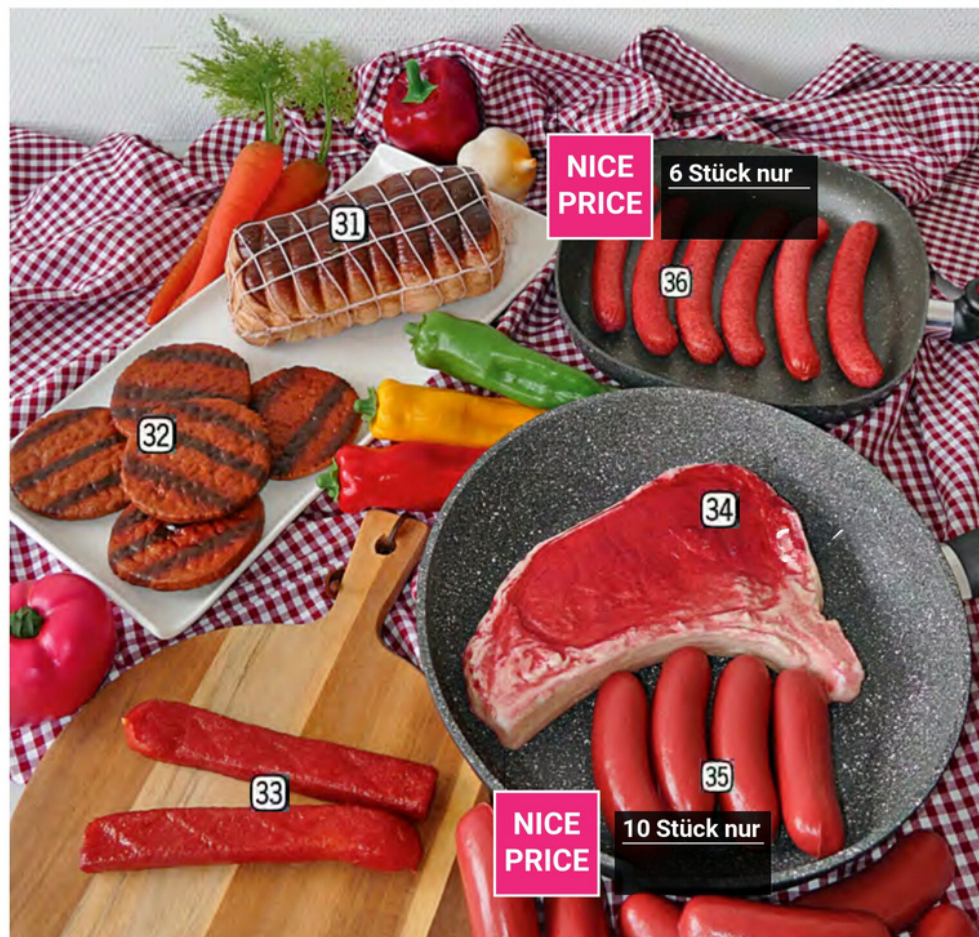

36 Frankfurter Würstchen 6 Stück PE

natur, L 16,5 cm, Ø 2,5 cm, Lebensmittelecht
70462