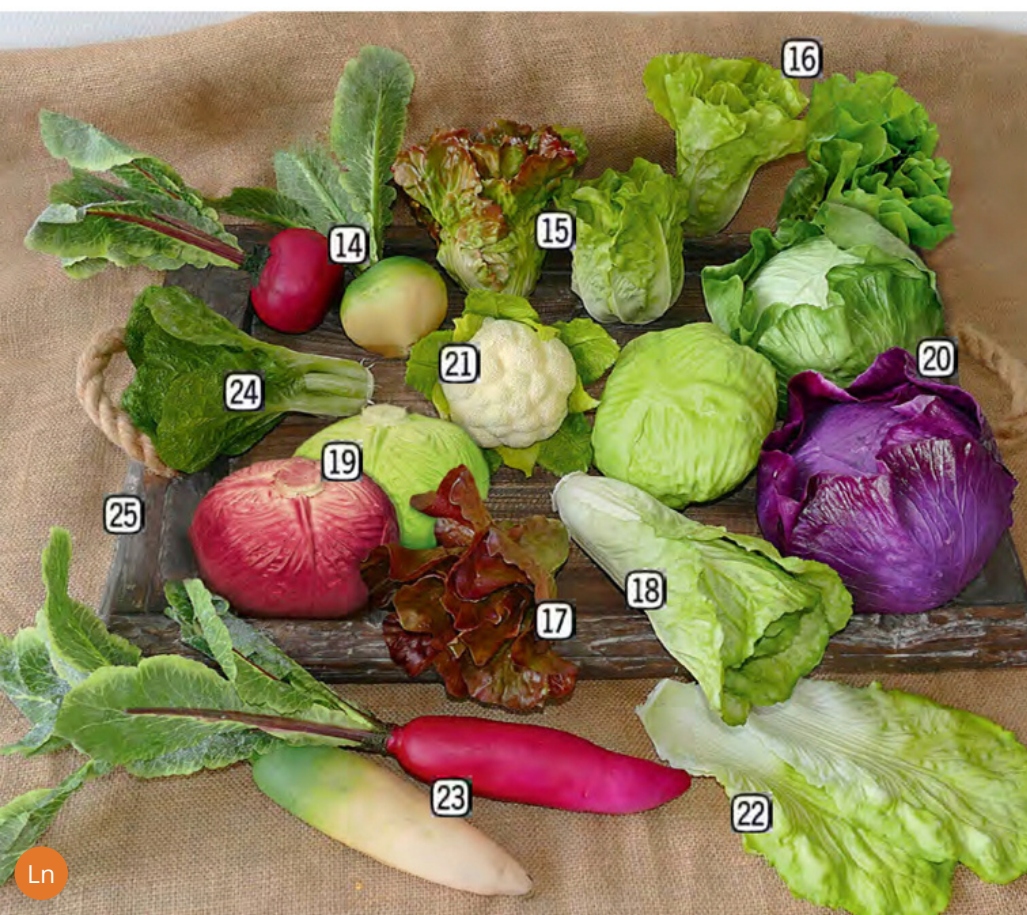

- 25 Paprika spitz PE Lebensmittel**
70057 rot, L 16 cm, Ø 4 cm
70058 grün, L 16 cm, Ø 4 cm
70059 gelb, L 16 cm, Ø 4 cm
- 26 Kartoffel natural Styrofoam/Lack**
689047 B 12 cm, Ø 7 cm, realtouch
- 27 Tomatenrispe mit 9 Tomaten**
 Styrofoam/Lack, B 10 cm, L 20 cm, realtouch
689095 rot
- 28 Knoblauch PE Lebensmittel**
70033 PE, B 7 cm, H 5 cm
- 29 Karotte mit Laub PE Lebensmittel**
70035 L 30 cm, Ø 4 cm
- 30 Lauchzwiebel-Bund 6-tlg.**
689090 PVC, L 40 cm, realtouch
- 31 Zwiebel PE Lebensmittel**
70096 braun, B 7,5 cm, H 6 cm
- 32 Sellerie**
689085 PVC, L 30 cm, Ø 4 cm, realtouch
- 33 Paprika natural Styrofoam/Lack, realtouch**
689042 rot, H 10 cm, Ø 8 cm
689043 gelb, H 10 cm, Ø 8 cm
689044 grün, H 10 cm, Ø 8 cm
- 34 Gemüse Mix 8-teilig**
 PVC, H 6-7 cm, realtouch, Blumenkohl, 2 x Brokkoli, 2 x Mais, Zwiebelhälfte, 2 x Zwiebelscheibe
688255
- 35 Champignons natural 5 Stück**
688236 PVC, Ø 4,5 cm, realtouch
- 36 Radieschenbund 6-teilig PE Lebensmittel**
70070 rot/grün, H 13 cm, Ø 3 cm
- 37 Aubergine PE**
70003 Lebensmittel
- 38 Paprika PE**
 B 8,5 cm, H 11 cm, Lebensmittel
70054 rot
70055 grün
70056 gelb
- 39 Spargelbund 8-tlg. PE Lebensmittel**
70079 weiß/grün, L 20 cm
- 40 Gemüsebeutel 8-tlg.**
 Styrofoam/Lack, je 1x Gurke, Karotte, Tomate, Paprika, Kartoffel, Zwiebel, Kürbis, Aubergine
689094 B 9-17 cm
- 41 Paprika Grande XL** **XL**
 Styrofoam, H 50 cm, Ø 35 cm
25682 rot
25683 grün
- 42 Tomate Grande XL** **XL**
25681 Styrofoam, H 45 cm, Ø 50 cm
- 43 Holzplatte+Taugriffe Antik Art**
 braun/vintage, Holz, B 56 cm, H 7 cm, T 26 cm, mit Taugriffen H 14 cm, auf 4 Holzfüßen
687816
- 44 Holztablett Antik Art**
 braun/vintage, Holz, B 52 cm, H 5 cm, T 32,5 cm, mit Taugriffen H 12 cm
687811

XL

Flache Fotodrucke!

- Serie „Natural“ - Styrofoam mit Kunststoffüberzug oder PVC, realtouch
- Serie „Kunststoff“ - Hohlstritzguss aus Plastik (PE). Lebensmittelecht (Zertifikat auf Anfrage)

**Tomate Druck**