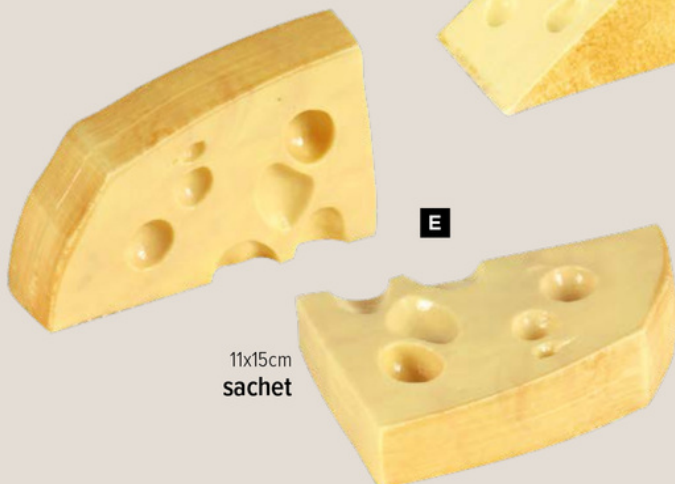

B #Fromage hollandais

en plastique
11x15cm
7371089 rouge
pièce

C #Portions de fromage

2pcs./sachet, plastique
8x11cm
7303657 jaune/rouge
sachet

D #Portions d'Emmental

4pcs./sachet, plastique
9x5cm
7303644 jaune
sachet

E #Morceaux de fromage

2pcs./sachet, plastique
11x15cm
7303658 jaune
sachet

D

9x5cm
sachet

F

17x13cm
sachet

E

11x15cm
sachet

F #Portions d'Emmental

2pcs./sachet, plastique
17x13cm
7303645 jaune
sachet

G #Morceaux de fromage

6 pièce, en plastique
5-15cm
7371091 jaune
pièce

G

1 Vollkornbrot
natur, Schaumstoff, H 10 cm, Ø 17 cm, realtouch
688223