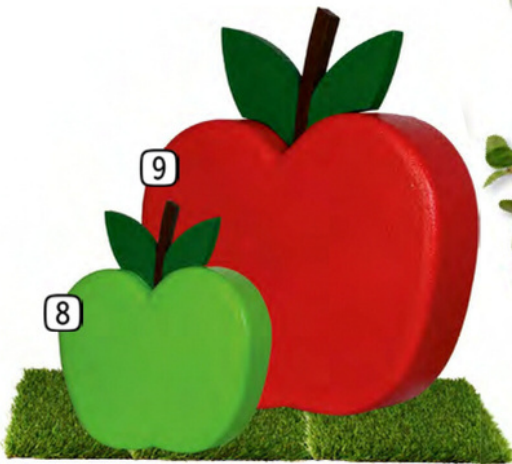

■ Serie „Natural“ - Styrofoam mit Kunststoffüberzug oder PVC, realtouch

① Erdbeergirlande mit Bast

grün/rot, PVC, L 70 cm, realtouch
688252

② Früchtegirlande 11-tlg.+ Bast

PVC, L 70 cm, realtouch,
Bananen, Erdbeeren, Trauben, Zitrone
688256

Erdbeere Druck

rot, Karton, hochwertiger Fotodruck,
beidseitig kaschiert

- ③ 21266 B 15 cm, H 23 cm
  ④ 21265 B 35 cm, H 52 cm

Apfel Druck

grün/gelb-rot, Karton, hochwertiger Fotodruck,
beidseitig kaschiert, je 1 Seite grün/gelbrot

- ⑤ 21268 Ø 18 cm
  ⑥ 21267 Ø 40 cm

⑦ Weintraube Druck

grün/bordeaux, Karton, hochwertiger Fotodruck,
beidseitig kaschiert, je 1 Seite grün/bordeaux

1. 38381 B 19,5 cm, H 35 cm
   38380 B 35 cm, H 60 cm

⑧ Apfel Grande L

Styrofoam/Lack, B 40 cm, H 40 cm, T 10 cm
25692 grün
25693 rot

⑨ Apfel Grande XL

Styrofoam/Lack, B 60 cm, H 60 cm, T 12 cm
25690 grün
25691 rot

Apfelzweig natural

1. Styrofoam/Lack, B 20 cm, H 94 cm,
   mit 5 Äpfeln 4,5 + 5,5 cm
   ⑩ 689122 grün
   ⑪ 689123 gelb/rot

⑫ Apfel natural

1. Styrofoam/Lack, H 7 cm, Ø 8 cm, realtouch
   689005 rot
   689006 gelb/rot
   689007 grün

⑬ Holztablett Antik Art

B 52 cm, H 5 cm, T 32,5 cm, mit Taugriffen H 12 cm
687811