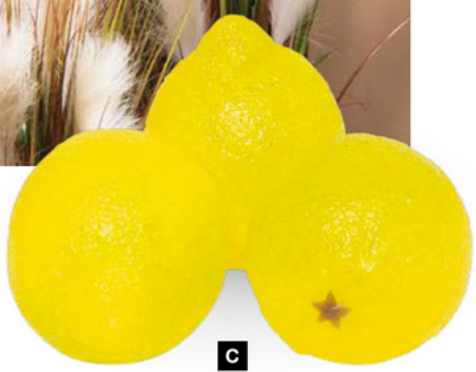

C

4cm
sachet