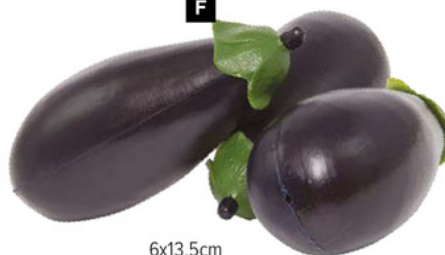

5x17cm
pièce

D #Concombre
3pcs./sachet, plastique
5x18cm
7362217 vert
sachet

E #Concombre
plastique
5x17cm
7343721 vert
pièce

F