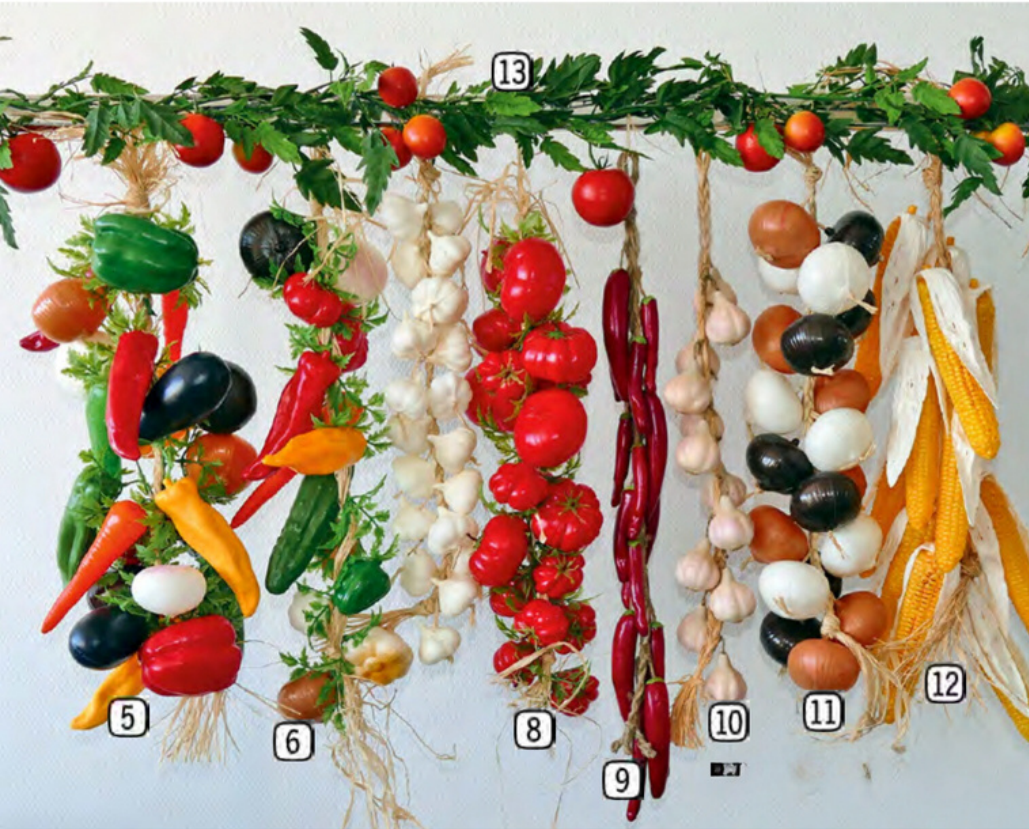

Tomate Druck

rot-orange, Kunststoff, hochwertiger Fotodruck, beidseitig kaschiert, je 1 Seite rot/orange

- ① 21274 Ø 20 cm 2,35 ② 21273 Ø 40 cm

Salatkopf Druck

grün-hellgrün, Kunststoff, hochwertiger Fotodruck, beidseitig kaschiert, je 1 Seite grün/hellgrün

- ③ 21272 Ø 20 cm 2,35 ④ 21271 Ø 40 cm

⑤ Gemüsezopf groß 22-tlg. PE

■ 70106 L 50 cm, Lebensmittelecht

⑥ Gemüsezopf klein 15-tlg. PE

■ 70105 L 50 cm, Lebensmittelecht

⑧ Tomatenzopf 22-tlg. PE

■ 70107 L 50 cm, Lebensmittelecht

⑨ Peperonizopf natural

■ rot, Styrofoam/Lack, L 75 cm, 19-teilig
Peperoni 10 + 14 cm, realtouch
689037

⑩ Knoblauchzopf natural

■ natur, PVC, L 68 cm, 12-teilig, realtouch
689104

⑪ Zwiebelzopf 20-tlg. PE

■ 70112 L 50 cm, Lebensmittelecht

⑫ Maiskolbenzopf 12-tlg. PE

■ 70110 L 50 cm, Lebensmittelecht

⑬ Tomatengirlande

■ 72867 Kunststoff, L 180 cm

⑭ Rettich rund natural

■ Styrofoam/Lack, H 25 cm, Ø 9 cm, realtouch
689027 rot
689028 weiß

⑮ Salatkopf natural PVC, realtouch

■ 689098 H 17 cm, Ø 18 cm
■ 689099 Salat-Herz, Ø 14 cm

⑯ Salatkopf natural

■ PVC, H 15 cm, Ø 20 cm, realtouch
689020 grün
689021 hellgrün

⑰ Eichblatt Salat natural PVC, realtouch

■ 689100 H 15 cm, Ø 20 cm

⑱ Salat natural PVC, realtouch

■ 689096 B 25 cm, Ø 10 cm

⑲ Krautkopf natural

■ Styrofoam/Lack, H 10 cm, Ø 16 cm, realtouch
689018 rot
689019 grün

⑳ Krautkopf natural groß

■ PVC, H 15 cm, Ø 20 cm
689072 grün
689073 rot/lila

㉑ Blumenkohl natural PVC, realtouch

■ 689071 H 13 cm, Ø 16 cm

㉒ Salatblätter natural 4 Stück PVC, realtouch

■ 689022 B 14 cm, H 24 cm

㉓ Rettich lang natural

■ Styrofoam/Lack, H 40 cm, Ø 5 cm, realtouch
689025 rot
689026 grün

㉔ Spinat natural PVC, realtouch

■ 689097 H 20 cm, Ø 20 cm

㉕ Holztablett Antik Art

mit Taugriffen H 12 cm

687810 B 71 cm, H 6 cm, T 43,5 cm