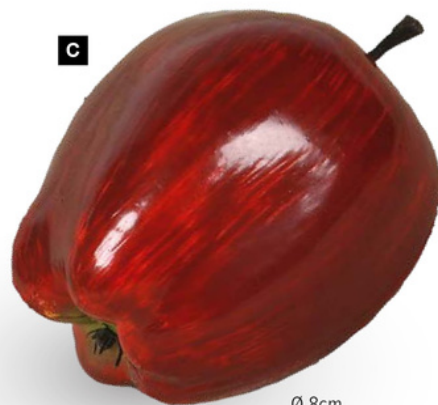

Ø7cm
pièce

F

G

G #Crèmes glacées

12, en plastique, en sachet
14x4cm
7371086 multicolore
pièce

H

H #Crèmes glacées

12, en plastique, en sachet
11x6cm
7371085 multicolore
pièce

Guirlande de pommes

avec 10 pommes et feuilles

A

B

C

Ø 8cm
pièce

Branche de pommes

2 fois, avec 3 pommes et feuilles