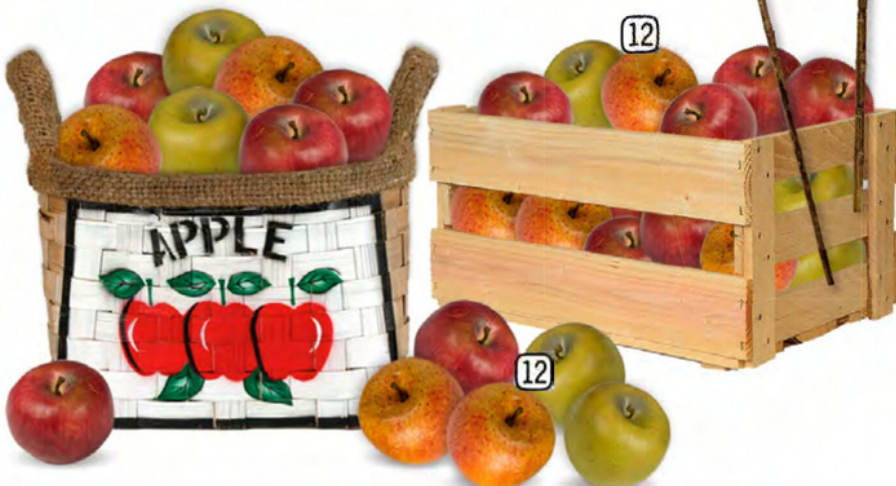

■ Serie „Natural“ - Styrofoam mit Kunststoffüberzug oder PVC, realtouch

① Erdbeergirlande mit Bast

grün/rot, PVC, L 70 cm, realtouch
688252

② Früchtegirlande 11-tlg.+ Bast

PVC, L 70 cm, realtouch,
Bananen, Erdbeeren, Trauben, Zitrone
688256

Erdbeere Druck

rot, Karton, hochwertiger Fotodruck,
beidseitig kaschiert

- ③ 21266 B 15 cm, H 23 cm
  ④ 21265 B 35 cm, H 52 cm

Apfel Druck

grün/gelb-rot, Karton, hochwertiger Fotodruck,
beidseitig kaschiert, je 1 Seite grün/gelbrot

- ⑤ 21268 Ø 18 cm
  ⑥ 21267 Ø 40 cm

⑦ Weintraube Druck

grün/bordeaux, Karton, hochwertiger Fotodruck,
beidseitig kaschiert, je 1 Seite grün/bordeaux

1. 38381 B 19,5 cm, H 35 cm
   38380 B 35 cm, H 60 cm

⑧ Apfel Grande L

Styrofoam/Lack, B 40 cm, H 40 cm, T 10 cm
25692 grün
25693 rot

⑨ Apfel Grande XL

Styrofoam/Lack, B 60 cm, H 60 cm, T 12 cm
25690 grün
25691 rot

Apfelzweig natural

1. Styrofoam/Lack, B 20 cm, H 94 cm,
   mit 5 Äpfeln 4,5 + 5,5 cm
   ⑩ 689122 grün
   ⑪ 689123 gelb/rot

⑫ Apfel natural

1. Styrofoam/Lack, H 7 cm, Ø 8 cm, realtouch
   689005 rot
   689006 gelb/rot
   689007 grün

⑬ Holztablett Antik Art

B 52 cm, H 5 cm, T 32,5 cm, mit Taugriffen H 12 cm
687811