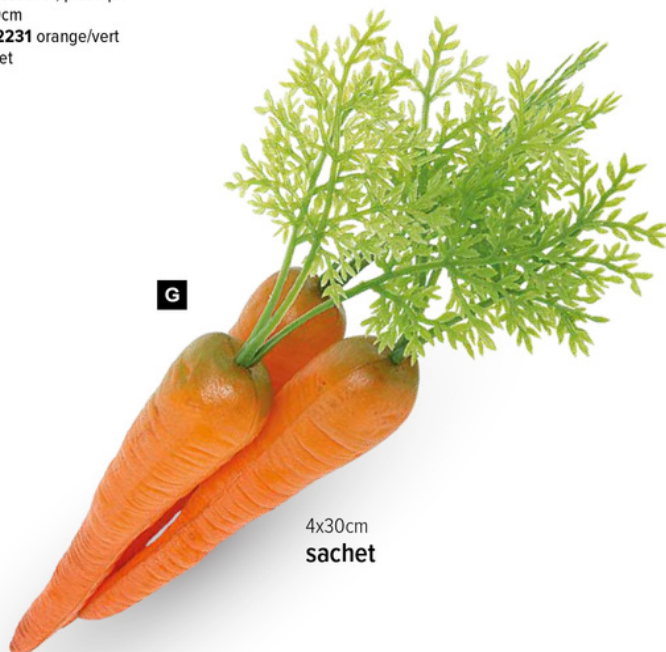

F #Pomme de terre
3pcs./sachet, plastique
4,5x7,5cm
7362220 brun
sachet

H #Pomme de terre
plastique
7x10cm
7343765 marron
pièce

F

4,5x7,5cm
sachet

G #Carottes
3pcs./sachet, plastique
4x30cm
7362231 orange/vert
sachet

G

4x30cm
sachet

H

7x10cm
pièce

13x12cm
pièce

A #Chou blanc

2, en plastique, en sachet
13x12cm
7371077 vert
pièce

B #Chou rouge