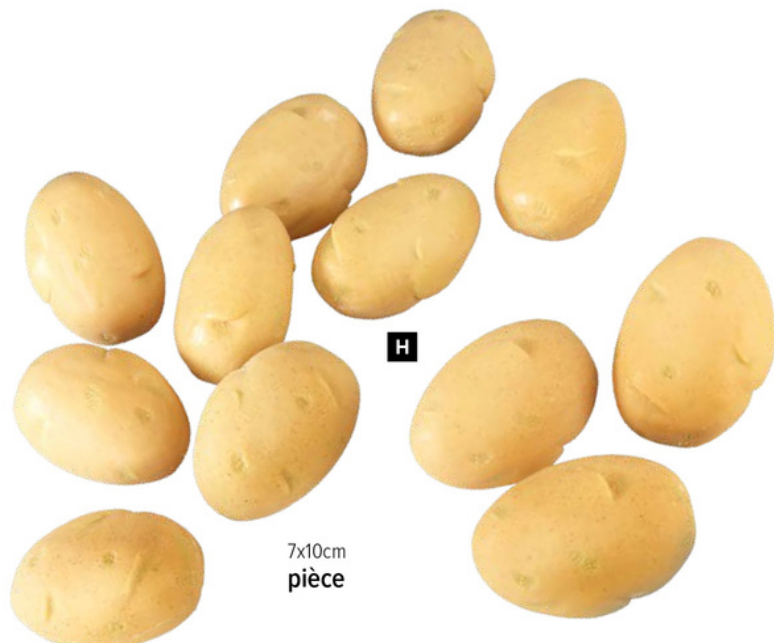

F #Pomme de terre
3pcs./sachet, plastique
4,5x7,5cm
7362220 brun
sachet

H #Pomme de terre
plastique
7x10cm
7343765 marron
pièce

F

4,5x7,5cm
sachet

G #Carottes
3pcs./sachet, plastique
4x30cm
7362231 orange/vert
sachet

G

4x30cm
sachet

H

7x10cm
pièce

13x12cm
pièce

A #Chou blanc

2, en plastique, en sachet
13x12cm
7371077 vert
pièce

B #Chou rouge