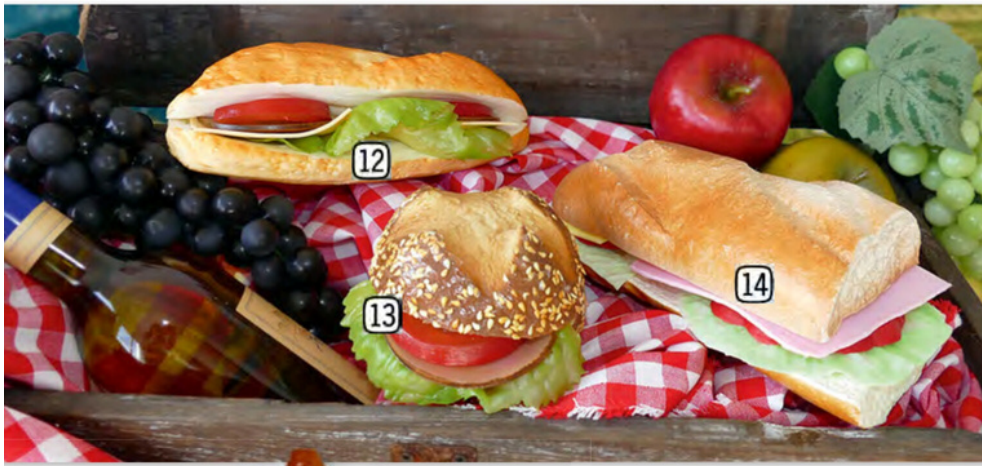

- **1 Emmentaler-Ecke groß PE**
  gelb, B 17 cm, H 11 cm, T 13 cm, Lebensmittellecht
  70907
- **2 Holländer Käse Kugel PE Lebensmittellecht**
  70904 rot, H 11 cm, Ø 15 cm
- **3 Scheibe Schweizer Käse PE Lebensmittellecht**
  70906 gelb, B 16 cm, H 4 cm, T 11 cm
- **4 Emmentaler-Ecke klein PE Lebensmittellecht**
  70908 gelb, B 9 cm, H 6 cm, T 5 cm
- **5 Scheibe Holländer Käse PE Lebensmittellecht**
  70905 B 11 cm, H 5 cm, T 8 cm
- **6 Käsestück**
  Schaumstoff, B 16 cm, H 5 cm, T 2,5 cm, realtouch
  688248
- **7 Bergkäse Ecke Viertel PE**
  gelb, B 30 cm, H 10 cm, T 22 cm, Lebensmittellecht
  70912
- **8 Parmesankäse Laib PE**
  gelb, H 21 cm, Ø 44 cm, Lebensmittellecht
  70910
- **9 Parmesankäse Ecke PE**
  gelb, B 20 cm, H 10 cm, T 18 cm, Lebensmittellecht
  70911
- **10 Club-Sandwich PE**
  B 12 cm, H 5 cm, L 14,5 cm, Lebensmittellecht
  70979
- **11 Hamburger PE**
  braun/bunt, H 7,5 cm, Ø 11 cm, Lebensmittellecht
  70980
- **12 Baguettebrötchen belegt**
  Schaumstoff, B 21 cm, H 8 cm, T 7 cm, realtouch
  688258
- **13 Laugenbrötchen belegt**
  natur, Schaumstoff, H 7,5 cm, Ø 10 cm, realtouch
  688259
- **14 Baguette-Sandwich PE**
  natur/bunt, H 9 cm, L 18,5 cm, Lebensmittellecht
  70978
- **15 Hähnchen PE**
  braun, B 23 cm, T 14 cm, Lebensmittellecht
  70475
- **16 Pommes Frites 100 Stück PE**
  70975 gelb, L 6 cm, Lebensmittellecht
- **17 Spaghetti gekocht 100g**
  PVC, L 70-120 cm, lange Spaghetti, realtouch
  688233