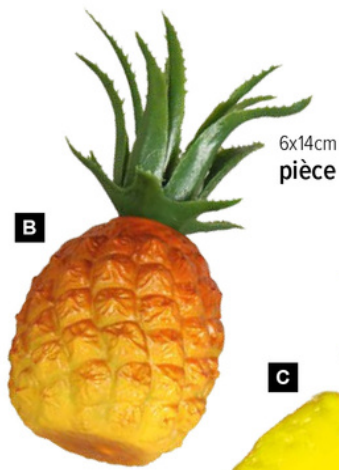

E

40x29x16cm, 34x23x13cm
set

D

D Caisses de pommes
2pcs./set, assemblable, used look
40x29x16cm, 34x23x13cm
7361806 essuyé blanc
set

C #Poire
3pcs./sachet, plastique
12x6,5cm
7362209 jaune/rouge
7362210 vert
sachet

E Poire
artificiel
9x7x7cm
7367631 vert
7367632 rouge foncé
7367633 jaune
pièce

10x22cm
pièce

A

6x14cm
pièce

B

longueur 21 cm
pièce

C

18x4x4cm
pièce