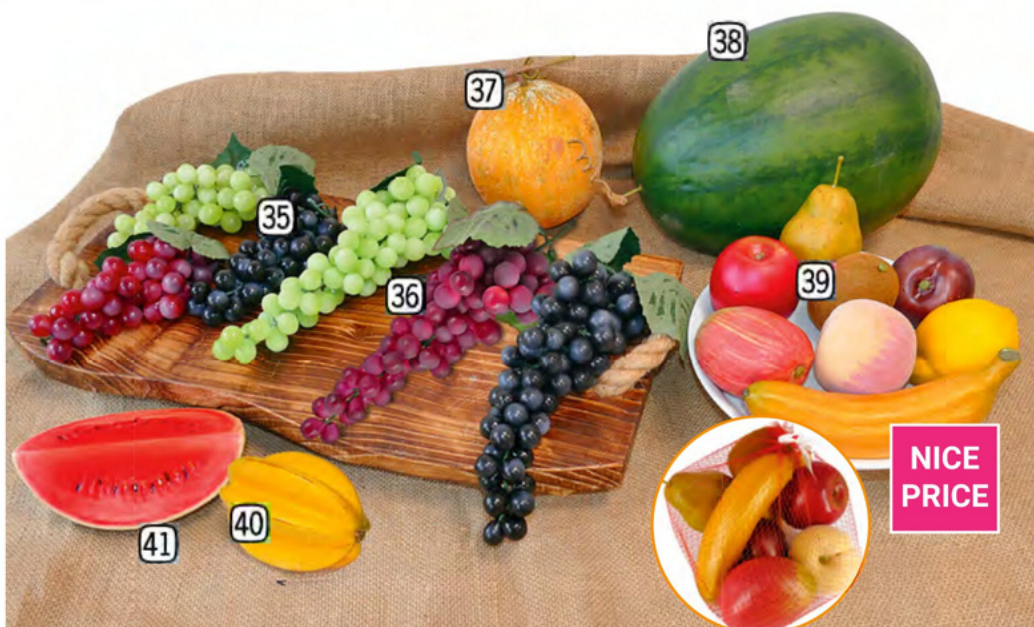

38 Wassermelone natural realtouch

■ 689015 Styro/Lack, B 27 cm, Ø 20 cm

39 Früchtebeutel 8-teilig

Styro/Lack, B 9-20 cm, realtouch, je 1x Apfel, Birne, Zitrone, Banane, Pfirsich, Mango, Kiwi, Nektarine
689093

40 Sternfrucht natural realtouch

■ 689048 Styro/Lack, B 11 cm, Ø 7 cm

41 Wassermelonenstück natural

■ Styro/Lack, B 17 cm, H 10 cm, T 7 cm, realtouch
689046

Alle Lebensmittelattrappen sind ohne Dekoration erhältlich.