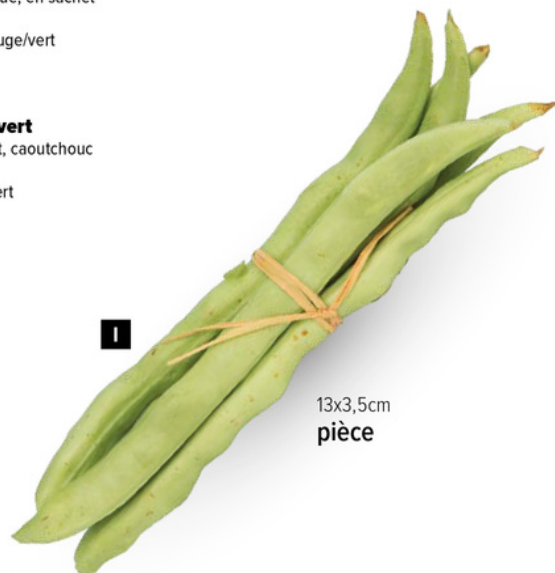

5x20cm
pièce

G

H #Radis en botte
2, en plastique, en sachet
13x3,5cm
7371076 rouge/vert
pièce

I #Haricot vert
6pcs./sachet, caoutchouc
20cm
7362606 vert
sachet

20cm
sachet

H

I

13x3,5cm
pièce