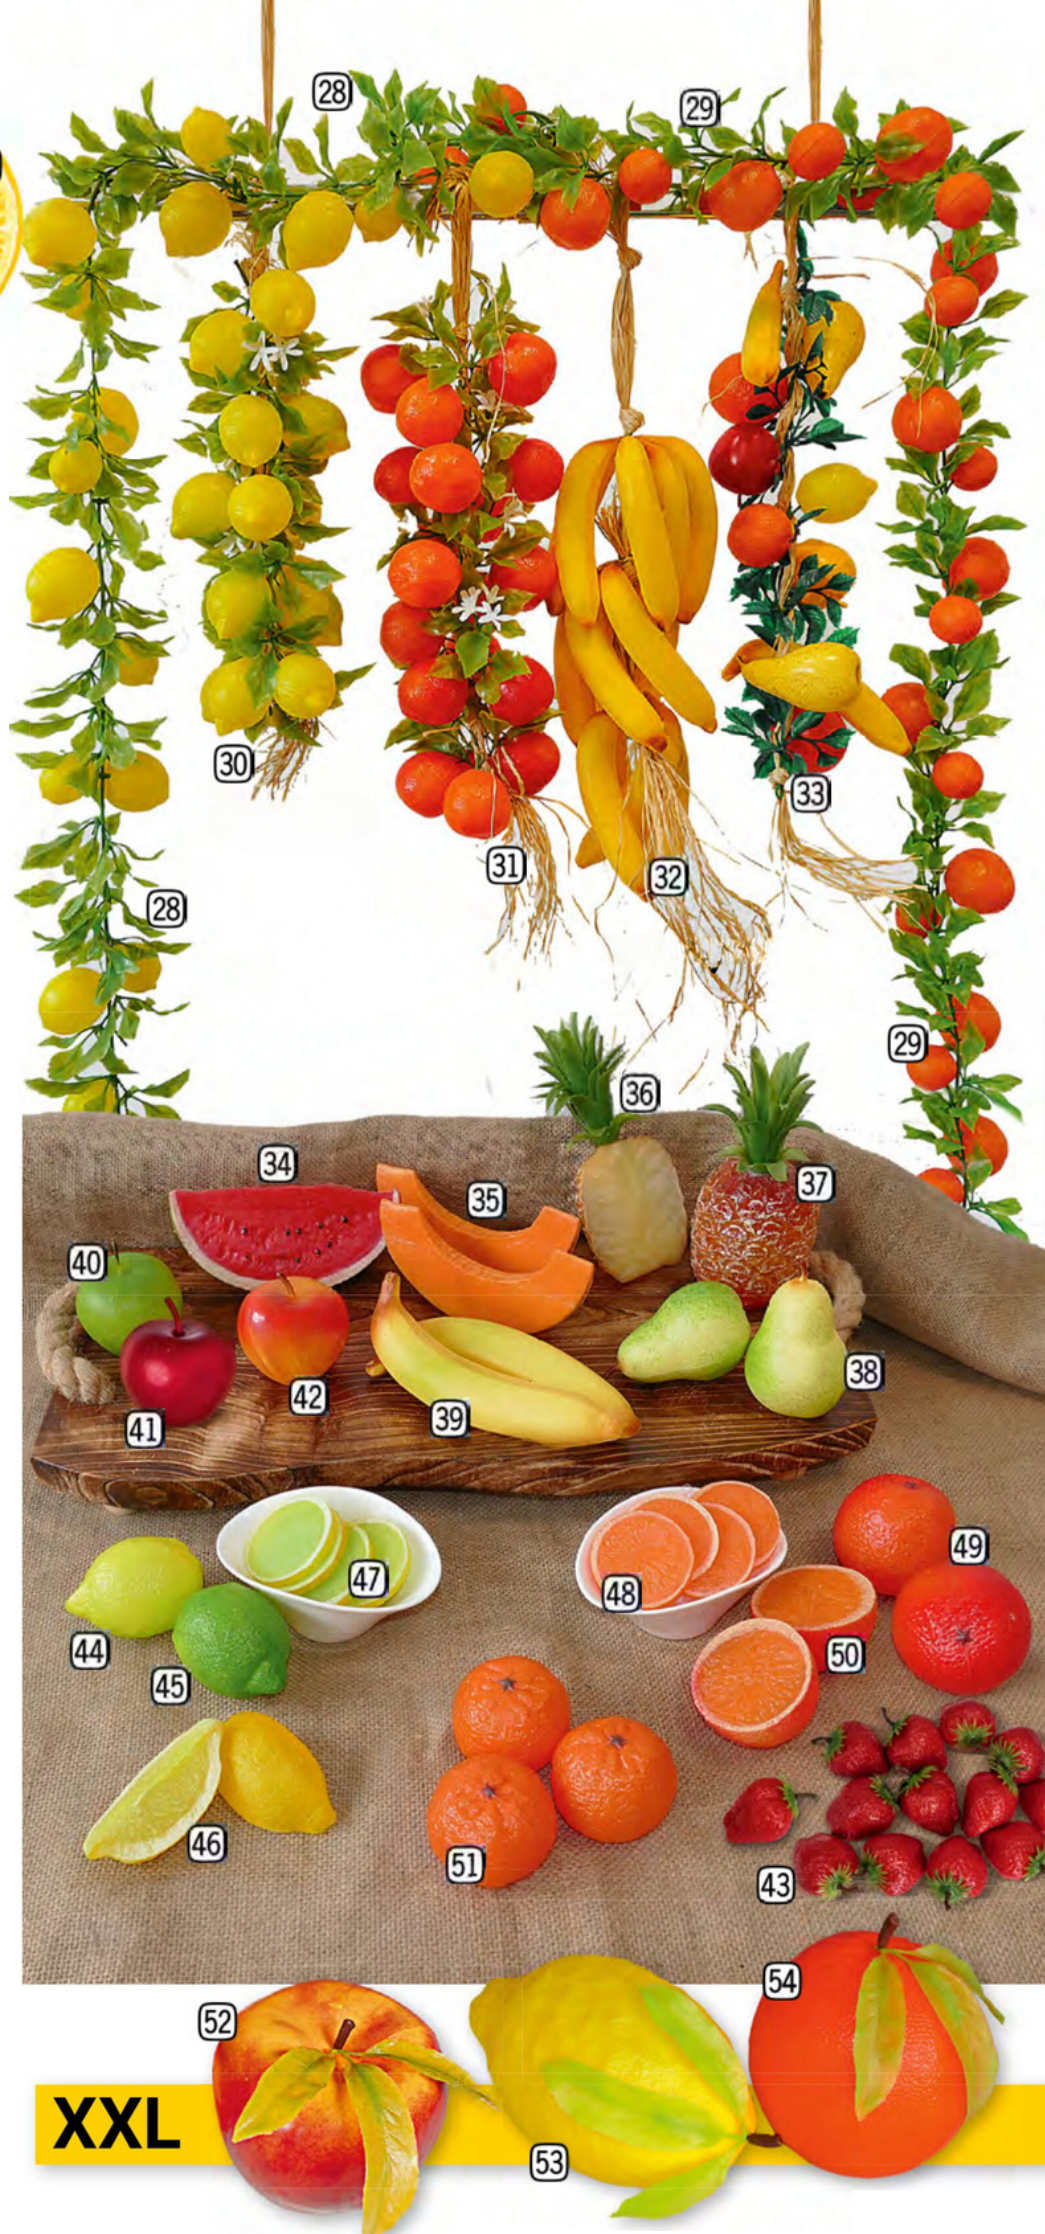

㉔ Spinat natural PVC, realtouch

■ 689097 H 20 cm, Ø 20 cm

㉕ Holztablett Antik Art

mit Taugriffen H 12 cm

687810 B 71 cm, H 6 cm, T 43,5 cm

XXL

- 26 **Orangenscheibe Styrofoam**
25641 T 4 cm, Ø 30 cm, beidseitig
- 27 **Zitronenscheibe Styrofoam**
25640 T 4 cm, Ø 30 cm, beidseitig
- 28 **Zitronengirlande PE**
70334 L 200 cm, Lebensmittelecht
- 29 **Orangengirlande PE**
70285 L 200 cm, Lebensmittelecht
- 30 **Zitronenzopf 20-tlg. PE**
70335 L 50 cm, Lebensmittelecht
- 31 **Orangenzopf 20-tlg. PE**
70286 L 50 cm, Lebensmittelecht
- 32 **Bananenzopf 15-tlg. PE**
70204 L 50 cm, Lebensmittelecht
- 33 **Obstzopf 12-tlg. PE**
70202 L 50 cm, Lebensmittelecht
- 34 **Wassermelonenstück PE Lebensmittelecht**
70320 B 17 cm, H 8 cm
- 35 **Melonenstück PE Lebensmittelecht**
70270 B 18 cm, H 4 cm
- 36 **Ananas halb PE Lebensmittelecht**
70217 B 21 cm, H 10 cm
- 37 **Ananas PE Lebensmittelecht**
70216 B 10 cm, H 21 cm
- 38 **Birne PE Lebensmittelecht**
70220 B 6,5 cm, H 9,5 cm
- 39 **Banane PE Lebensmittelecht**
70224 L 15 cm, Ø 3,5 cm
- Apfel PE**
B 6,5 cm, H 7,5 cm, Lebensmittelecht
- 40 70210 grün
- 41 70211 rot
- 42 70212 rot/gelb
- 43 **Erdbeeren 12 Stück/Btl. PE Kunststoff**
70245 Kunststoff
- 44 **Zitrone PE Lebensmittelecht**
70328 B 8 cm, Ø 6 cm
- 45 **Limone PE Lebensmittelecht**
70267 B 8 cm, Ø 6 cm
- 46 **Zitronenviertel PE Lebensmittelecht**
70332 B 5 cm, H 3,5 cm, L 9 cm
- 47 **Zitronenscheibe PE Lebensmittelecht**
70331 T 0,8 mm, Ø 6 cm
- 48 **Orangenscheibe PE Lebensmittelecht**
70283 T 0,8 cm, Ø 6 cm
- 49 **Orange PE**
70281 Ø 7,5 cm, Lebensmittelecht
- 50 **Orange halb PE Lebensmittelecht**
70282 H 5 cm, Ø 7 cm
- 51 **Mandarine PE Lebensmittelecht**
70271 H 5 cm, Ø 6,5 cm
- 52 **Apfel groß PE Lebensmittelecht**
70207 rot/gelb, H 16 cm, Ø 15 cm
- 53 **Zitrone groß PE Lebensmittelecht**
70329 H 26 cm, Ø 15 cm
- 54 **Orange groß PE Lebensmittelecht**
70279 H 18 cm, Ø 17 cm