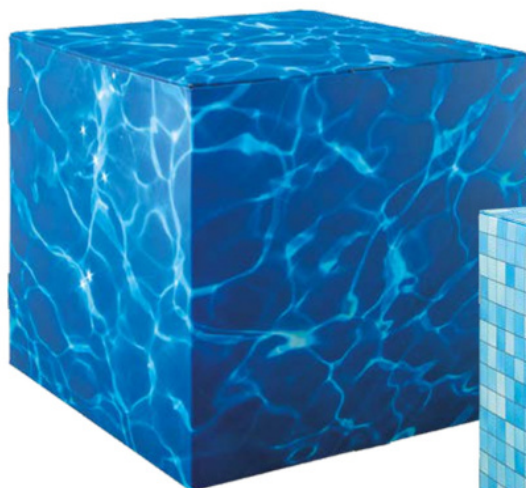

Cut-out »Cubes de glace«

avec support en carton pliable, en carton

D

63x42cm
pièce

D #Cut-out »Cubes de glace«
avec support en carton pliable, en carton
63x42cm
7367652 coloré
pièce

E

32x32x32cm
pièce

E #Cube à motif »Eau«
Croix carton intérieur pour stabilisation,
haute qualité impression et matériel,
450g/m², en carton, pliable
32x32x32cm
7367396 bleu/blanc
pièce