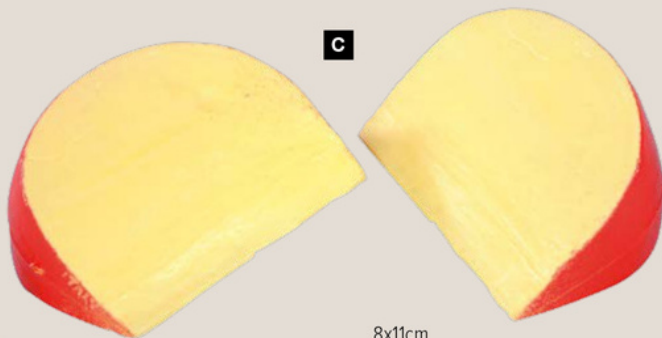

A

20x18cm
pièce

B

11x15cm
pièce

C

8x11cm
sachet

A #Morceau de fromage parmesan

en plastique
20x18cm
7371090 jaune
pièce