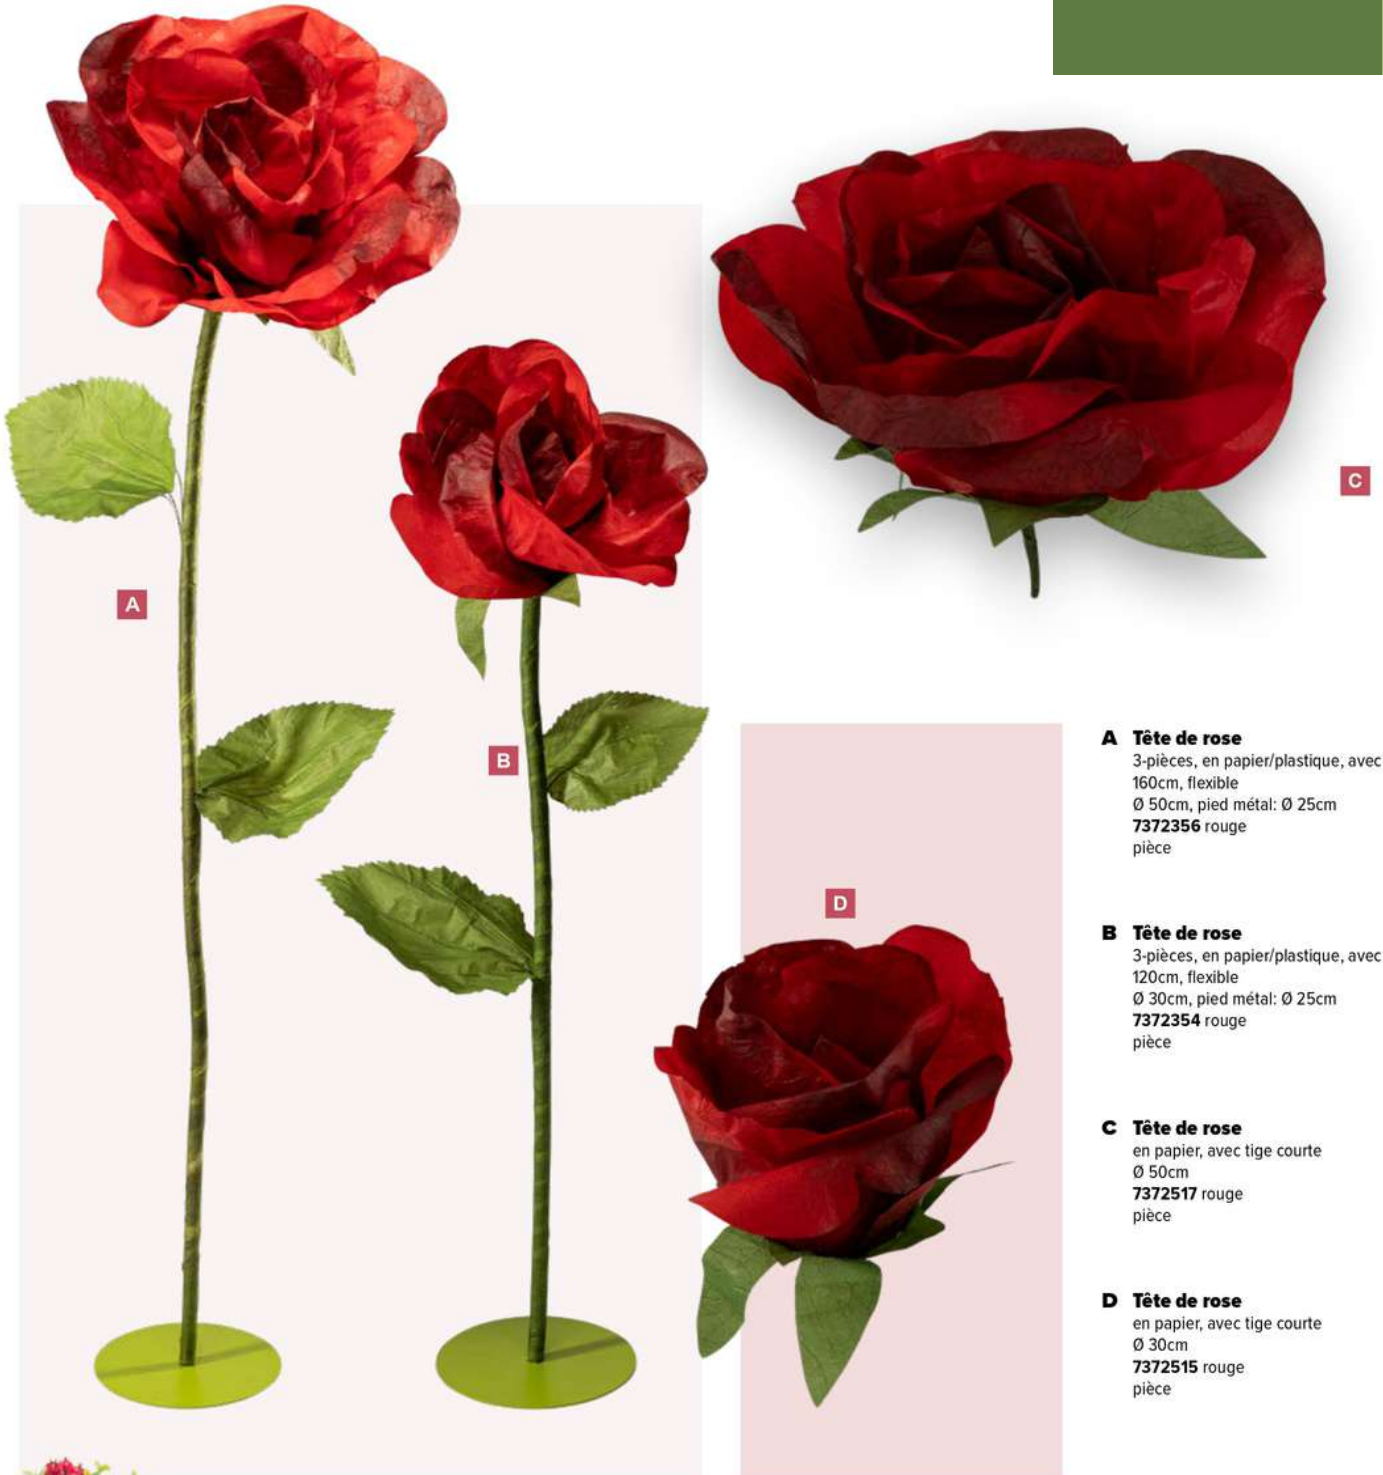

A

B

C

D

A Tête de rose

3-pièces, en papier/plastique, avec tige
160cm, flexible
Ø 50cm, pied métal: Ø 25cm
7372356 rouge
pièce

B Tête de rose

3-pièces, en papier/plastique, avec tige
120cm, flexible
Ø 30cm, pied métal: Ø 25cm
7372354 rouge
pièce

C Tête de rose

en papier, avec tige courte
Ø 50cm
7372517 rouge
pièce

D Tête de rose

en papier, avec tige courte
Ø 30cm
7372515 rouge
pièce