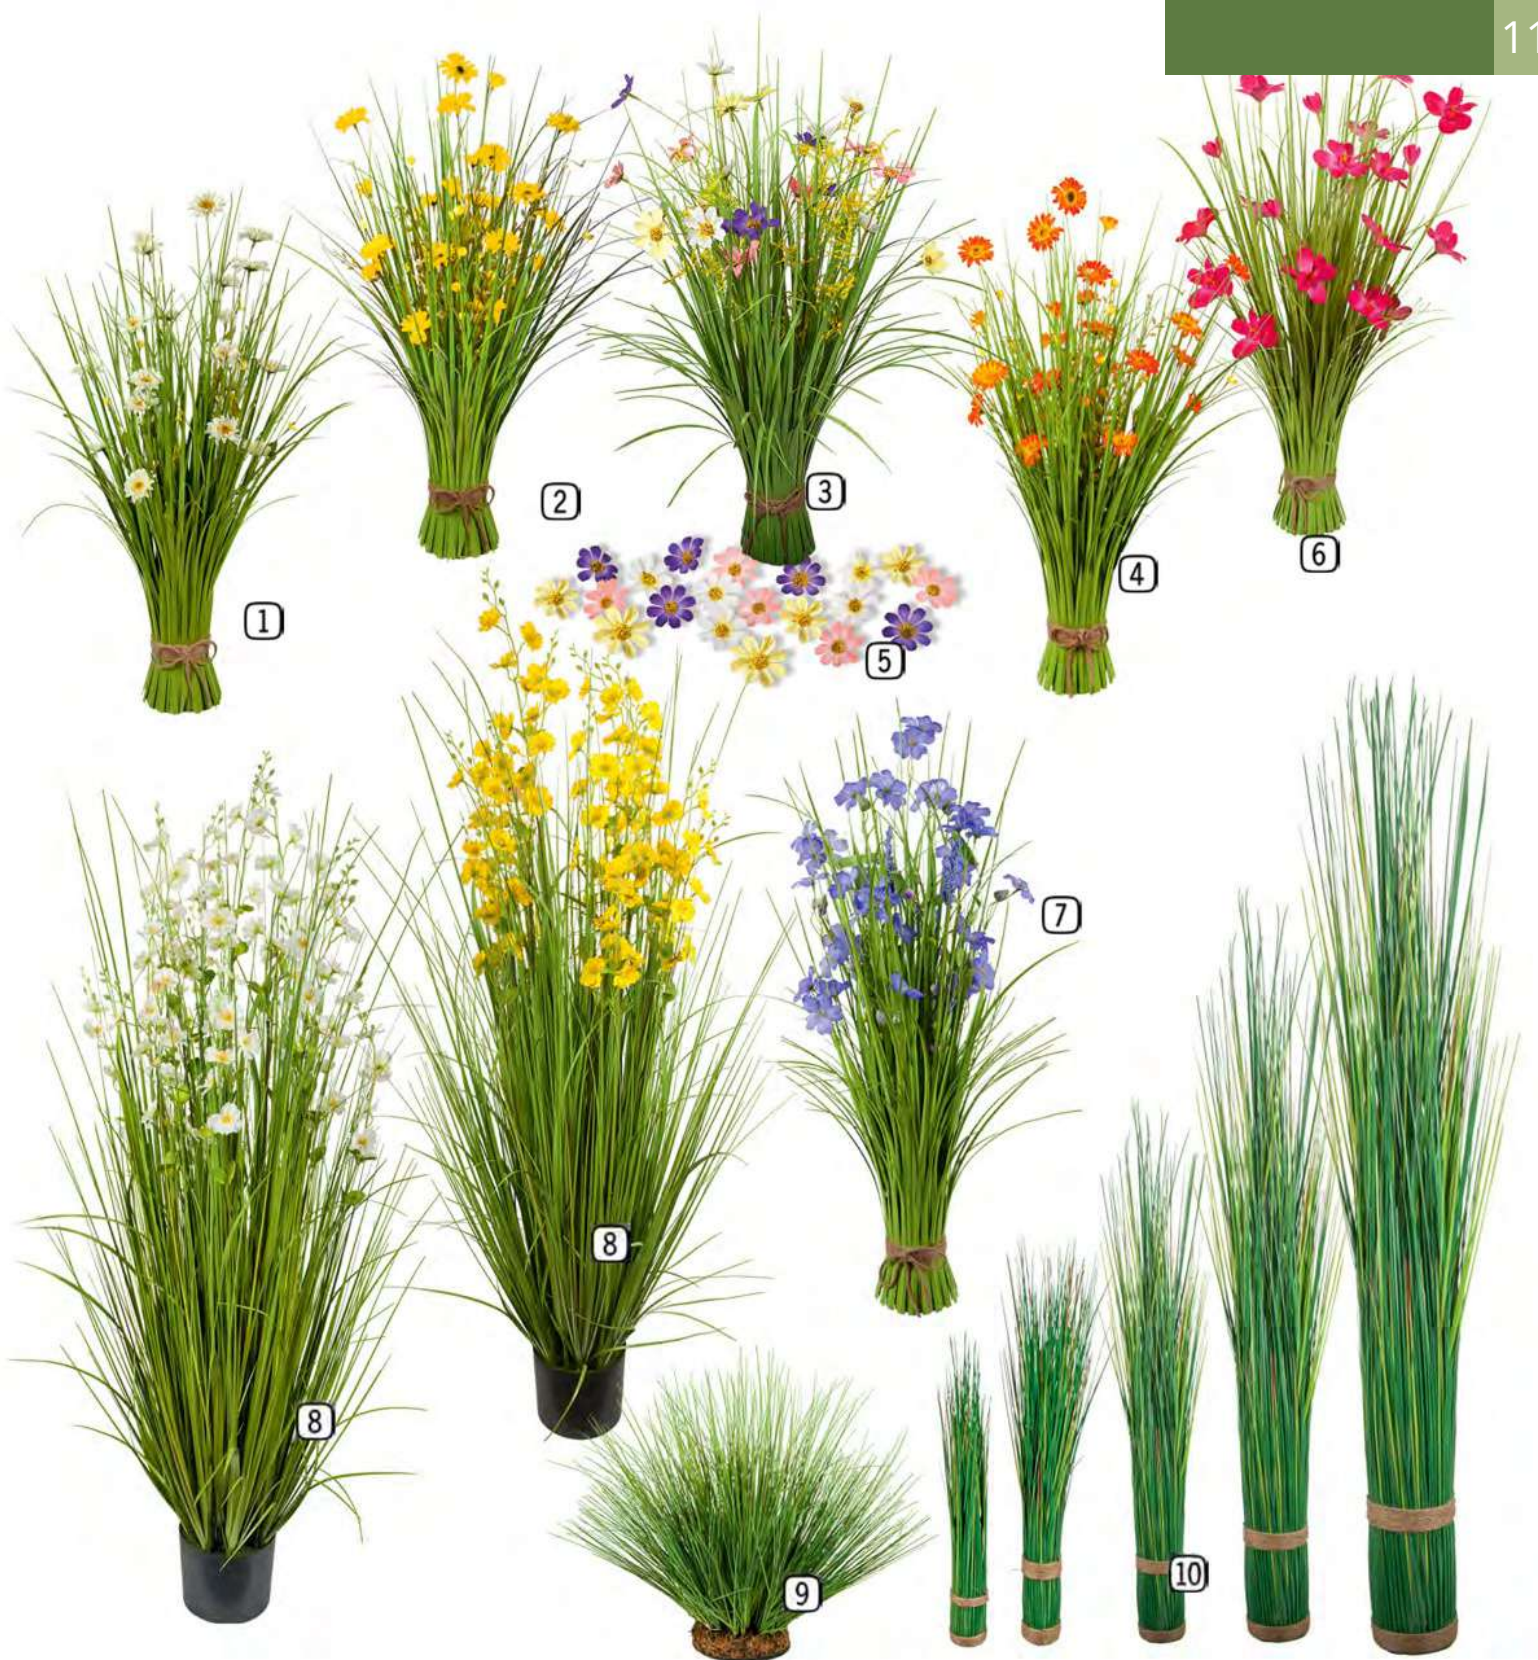

Grasbündel Wildblüten

Kunststoff/Textilstoff, H 70 cm,
unten Ø 11 cm, oben ca. Ø 50 cm

- ① 682581 grün/weiß
- ② 682578 grün/gelb
- ③ 682582 grün/bunt
- ④ 682583 grün/orange

⑤ Streublüten Wildblüten x20

Kunststoff/Textilstoff, Ø 5 cm, 20 Stück

682575 bunt

⑥ Grasbund mit Blüten

grün/pink, Kunststoff/Textilstoff, H 80 cm,
unten Ø 12 cm, oben ca. Ø 50 cm

682576

⑦ Grasbund mit Blüten + Knospen

grün/violett, Kunststoff/Textilstoff, H 80 cm,
unten Ø 12 cm, oben ca. Ø 50 cm

682577

⑧ Schilfgrasbündel Blüten

Kunststoff/Textilstoff, H 150 cm, Ø 80 cm, getopft
Ø 16 cm, oben ca. Ø 80 cm

682587 grün/gelb

682588 grün/weiß

⑨ Grasbusch rund Premium

grün, Kunststoff, H 40 cm, Ø 50 cm, Standplatte Ø
13,5 cm

682570

⑩ Grasbüschel Festuca

grün, Kunststoff

72051 H 45 cm, Ø 6 cm

72052 H 60 cm, Ø 7 cm

72053 H 90 cm, Ø 8 cm

72054 H 120 cm, Ø 10,5 cm

72055 H 150 cm, Ø 13,5 cm