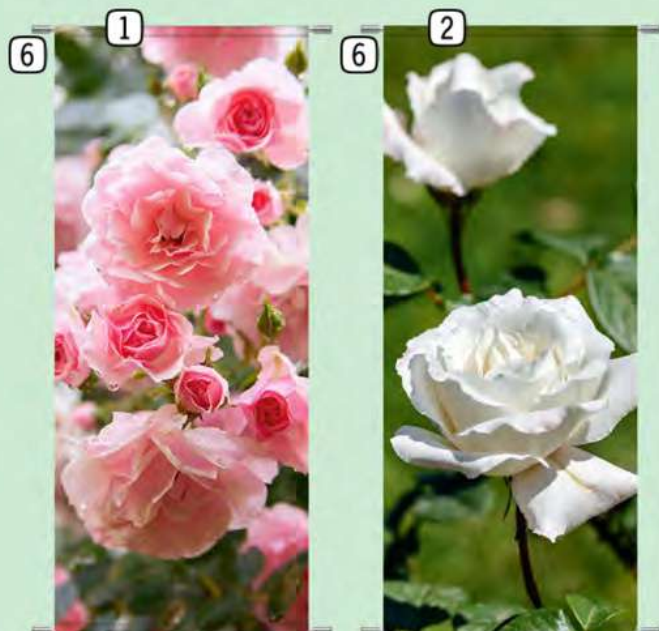

Banner

B1

Polyester, B 75 cm, H 180 cm, Hohlraum oben und unten zum Einführen des Bannerhalters

- ① **683738** Rosenblüten
- ② **683739** Rosenblüte x2
- ③ **683736** Lampion-Glockenblüten
- ④ **683857** Berglandschaft Matterhorn
- ⑤ **683732** Strohblumen

⑥ Bannerhalter Set Metall

SET

63596 silber, B 88 cm, Ø 2 cm, 2 Stück

Englische Rosen als Zweig x3

Kunststoff, L 64 cm, Ø 20 cm, Zweig mit 2 Blüten Ø10 cm und 1 Knospe Ø4 cm

- ⑦ **685755** rosa/pink
- ⑧ **685753** grün/weiß

⑨ Metallständer Rohr

silber, H 12 cm, Ø 2 cm,
Metallstandrohr mit Stellschraube, Fuß 10 x 10 cm
60010

Lampionblume mit 21 Blüten

Kunststoff, B 40 cm, H 120 cm, Blüten 5cm

- ⑩ **685752** grün/weiß
- ⑪ **685754** rosa/pink

Lampionblume mit 21 Blüten

Kunststoff, B 40 cm, H 120 cm, Blüten 5cm

- ⑫ **685741** grün/rosa
- ⑬ **685739** grün/weiß

Lampionblumengirlande

Kunststoff, L 180 cm, Blüten 5cm

- ⑭ **685742** grün/rosa
- ⑮ **685740** grün/weiß

⑯ Metallständer Flower

schwarz, Metall, H 51 cm, Ø 4 cm,
Platte 18 x 18 cm
682250

Hortensie XL

Kunststoff, H 96 cm, Blüte Ø15 x 25 cm

- ⑰ **685746** grün/weiß
- ⑱ **685747** grün/rosa