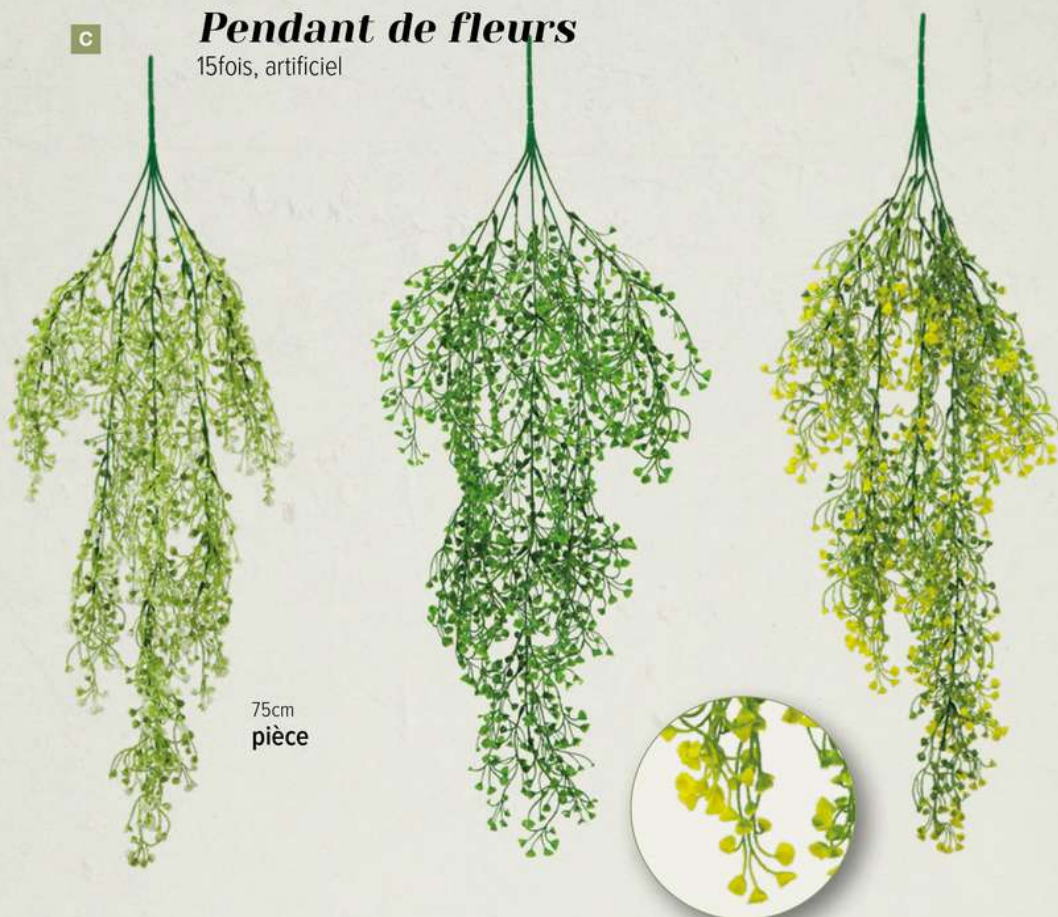

15fois, artificiel

B

B Pendant de fleurs

15fois, artificiel
110cm
7368923 blanc/vert
7368924 vert
7368925 jaune/vert
pièce

A Pot de fleur suspendu en macramé

en coton
100cm, pots: max. Ø20cm
7370194 nature
pièce

A

C

Pendant de fleurs

15fois, artificiel

75cm
pièce

C Pendant de fleurs

5fois, artificiel
75cm
7368926 blanc/vert
7368927 vert
7368928 jaune/vert
pièce

A Pothos plante