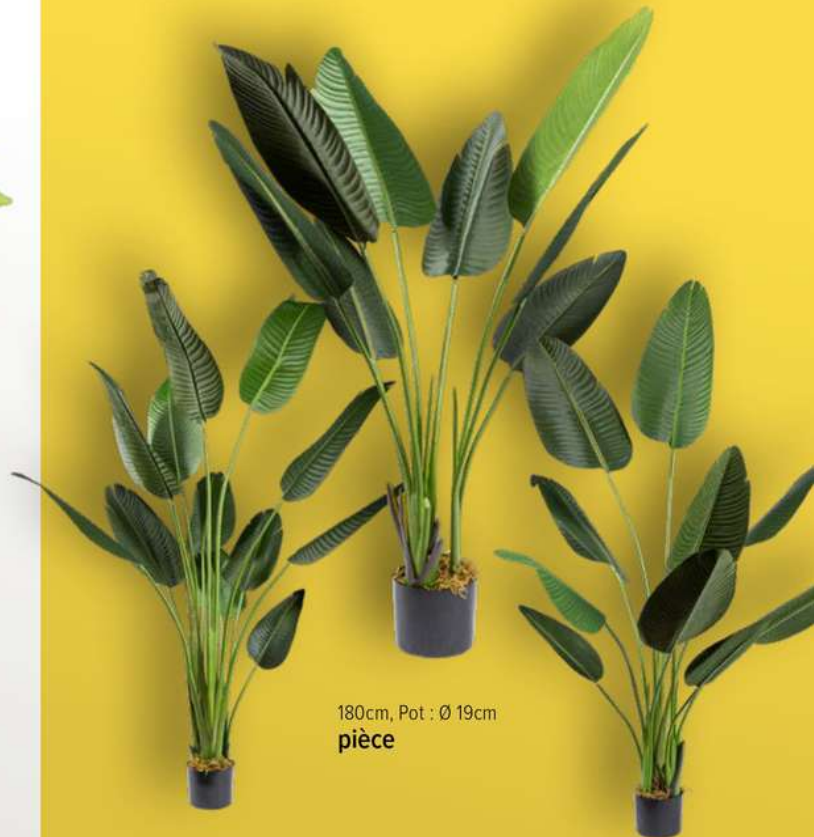

Bananier en pot

8 feuilles, en plastique

180cm, Pot : Ø 19cm
pièce