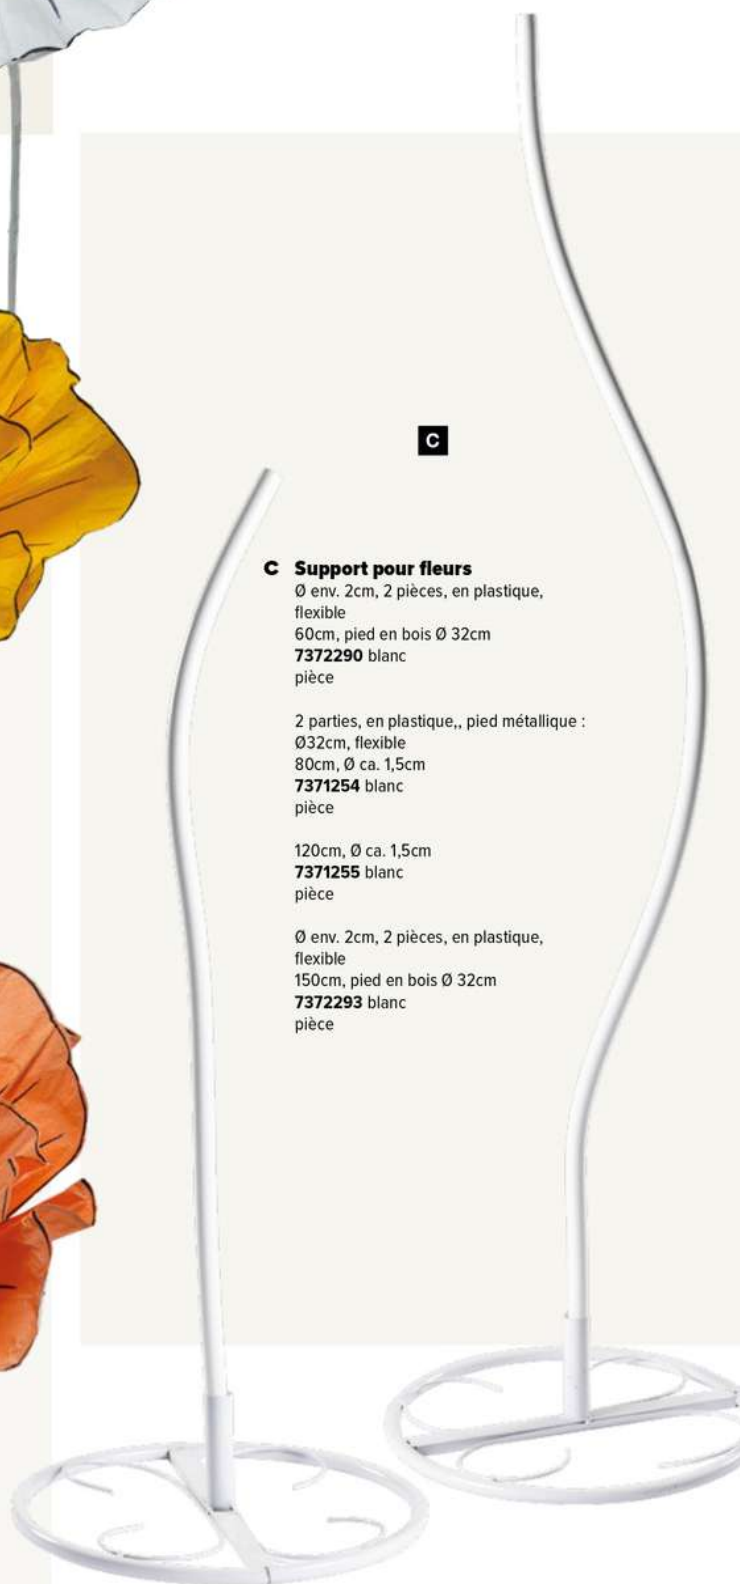

C

C Support pour fleurs
Ø env. 2cm, 2 pièces, en plastique,
flexible
60cm, pied en bois Ø 32cm
7372290 blanc
pièce

2 parties, en plastique,, pied métallique :
Ø32cm, flexible
80cm, Ø ca. 1,5cm
7371254 blanc
pièce

120cm, Ø ca. 1,5cm
7371255 blanc
pièce

Ø env. 2cm, 2 pièces, en plastique,
flexible
150cm, pied en bois Ø 32cm
7372293 blanc
pièce