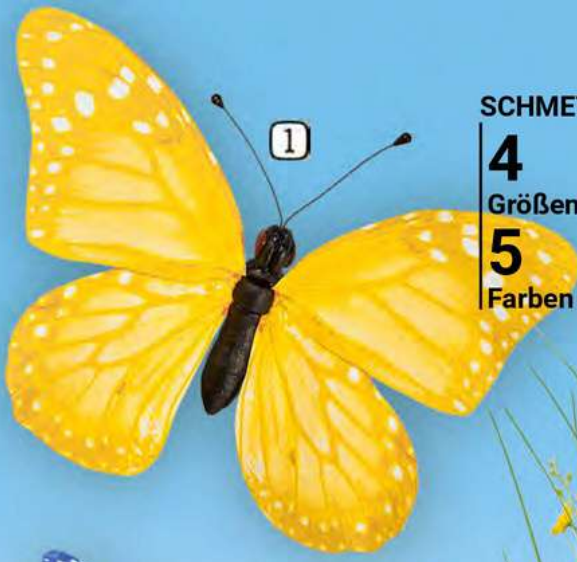

SCHMETTERLINGE

4
Größen
5
Farben

Schmetterling PVC

PVC/Styrofoam, auf Draht

1. **1** gelb
   685245 B 20 cm, H 15 cm
   685246 B 30 cm, H 22 cm
   685247 B 50 cm, H 35 cm
   685248 B 80 cm, H 60 cm
2. **2** grün
   685255 B 20 cm, H 15 cm
   685256 B 30 cm, H 22 cm
   685257 B 50 cm, H 35 cm
   685258 B 80 cm, H 60 cm

1. **3** pink
   685260 B 20 cm, H 15 cm
   685261 B 30 cm, H 22 cm
   685262 B 50 cm, H 35 cm
   685263 B 80 cm, H 60 cm

1. **4** weiß
   685240 B 20 cm, H 15 cm
   685241 B 30 cm, H 22 cm
   685242 B 50 cm, H 35 cm
   685243 B 80 cm, H 60 cm

1. **5** blau
   685250 B 20 cm, H 15 cm
   685251 B 30 cm, H 22 cm

1. **6** blau
   685252 B 50 cm, H 35 cm
   685253 B 80 cm, H 60 cm

6 Banner Schmetterling **B1**
Polyester, B 75 cm, H 180 cm, Hohlraum oben und unten zum Einführen des Bannerhalters
683956

7 Bannerhalter Set Metall **SET**
63596 silber, B 88 cm, Ø 2 cm, 2 Stück

8 Schilfgrasbündel gelbe Blüten
grün/gelb, Kunststoff/Textilstoff, H 150 cm, getopft Ø 16 cm, oben ca. Ø 80 cm
682587