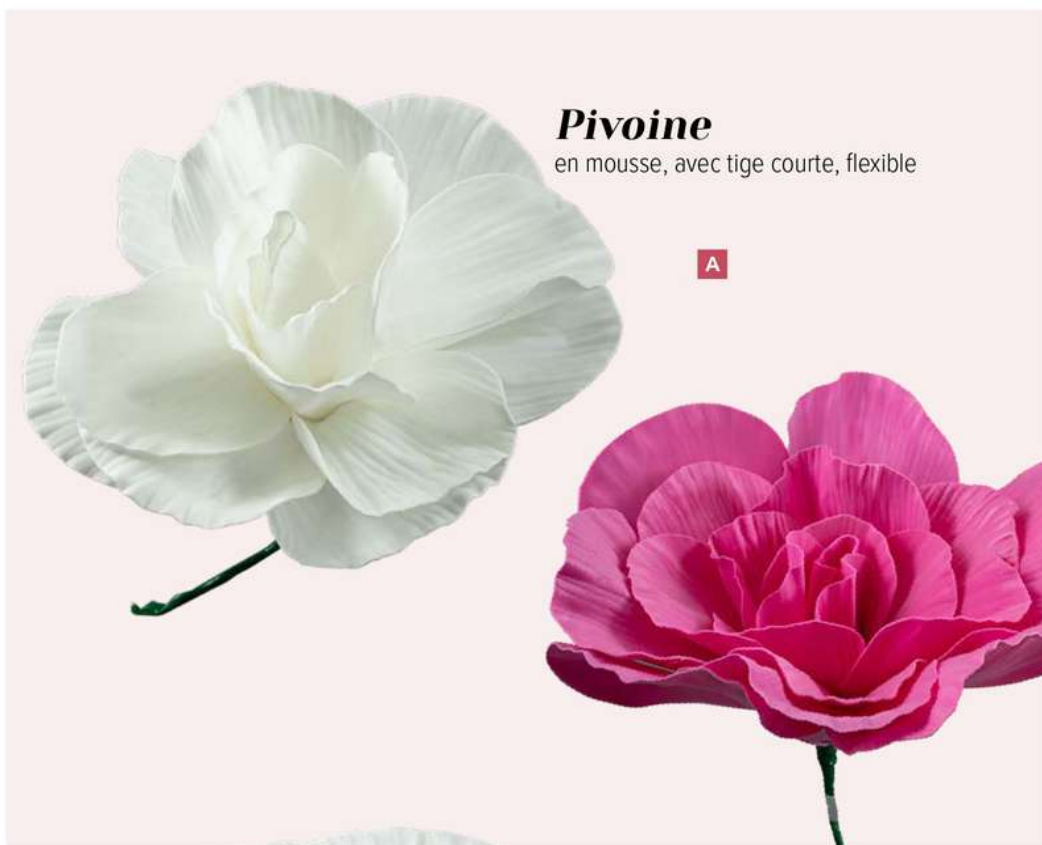

plastique, 2 moitiés, pour remplir
14cm
7361884 transparent
pièce

18cm
7361885 transparent
pièce

B Ombrelle tête de fleur

en mousse, avec tige 40cm
80cm
7369990 blanc
7369991 bordeaux
pièce

C

D

Pivoine

en mousse, avec tige courte, flexible

A

B

A Pivoine
en mousse, avec tige courte, flexible
Ø 30cm, tige: 18cm
7372271 blanc
7372272 rose
pièce

B Pivoine
en mousse, flexible
Ø 50cm, tige: 18cm
7372274 blanc
7372275 rose
pièce

C Guirlande de coeurs
en papier, plat, à suspendre
460cm, coeur: 7cm
7372209 multicolore
pièce