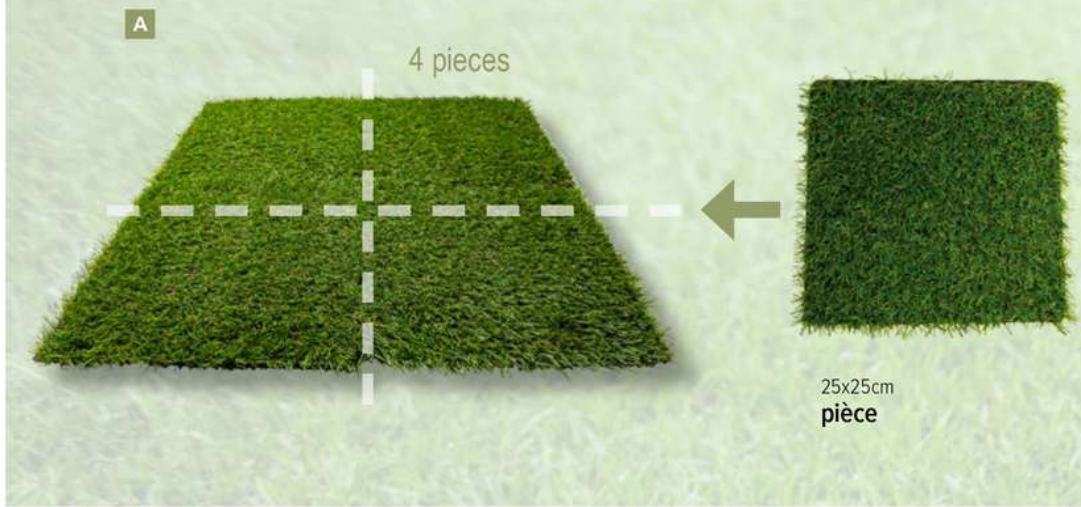

C 25 x 25 cm

C Dalle d'herbe

plastique
25 x 25 cm, hauteur 3 cm
8000673 vert clair
pièce

Panneau de gazon artificiel

plastique

A Panneau de gazon artificiel

plastique
25x25cm
7363814 vert
pièce

Dalle d'herbe