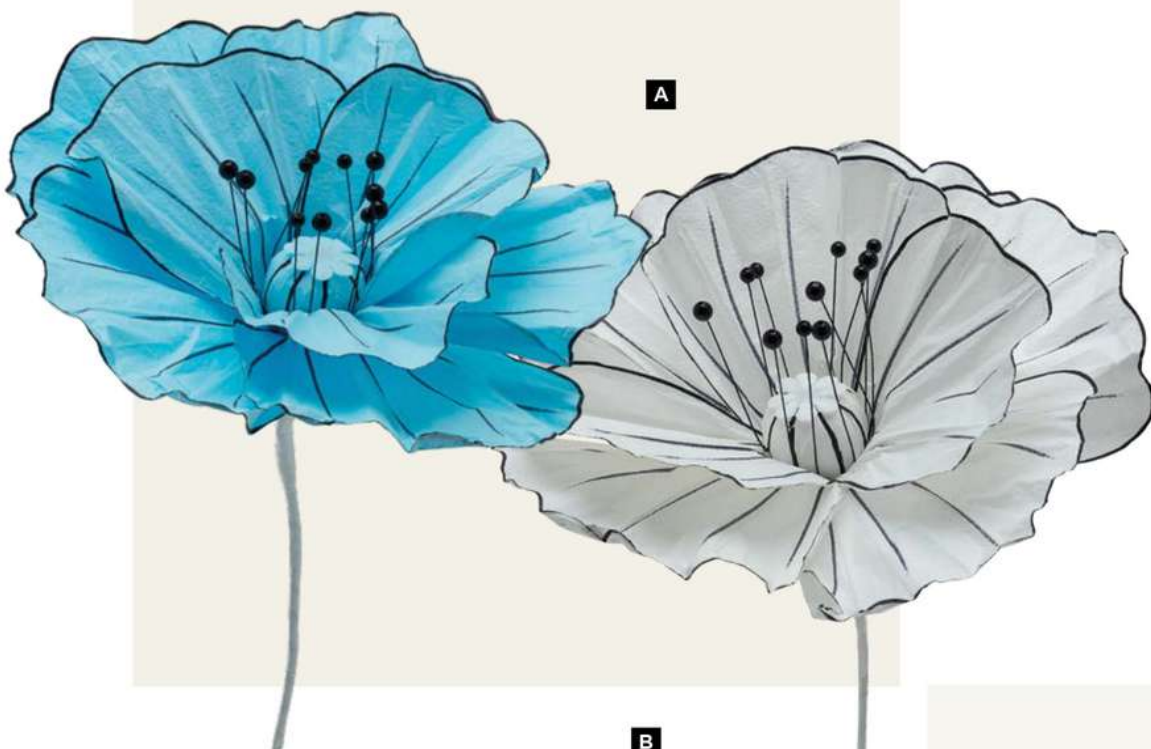

A Fleur
en papier, avec tige courte, flexible
Ø30cm, tige: 24cm
7371239 bleu
7371240 blanc
pièce

B Fleur
en papier, avec tige courte, flexible
Ø50cm, tige: 24cm
7371241 rose
7371242 jaune
7371243 pêche
pièce