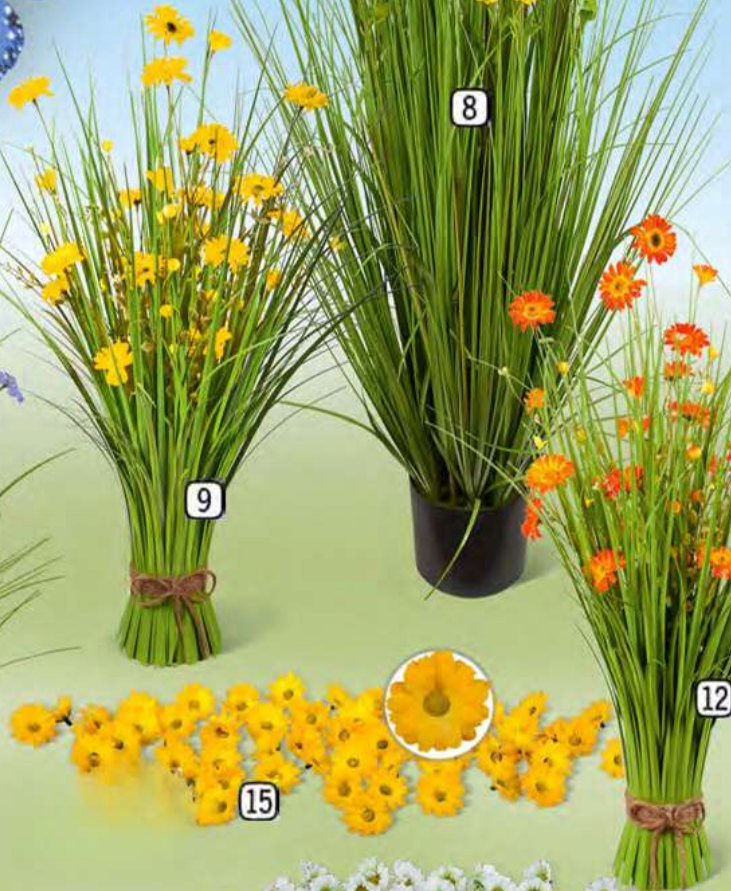

SCHMETTERLINGE

4
Größen
5
Farben

Schmetterling PVC

PVC/Styrofoam, auf Draht

1. **1** gelb
   685245 B 20 cm, H 15 cm
   685246 B 30 cm, H 22 cm
   685247 B 50 cm, H 35 cm
   685248 B 80 cm, H 60 cm
2. **2** grün
   685255 B 20 cm, H 15 cm
   685256 B 30 cm, H 22 cm
   685257 B 50 cm, H 35 cm
   685258 B 80 cm, H 60 cm

1. **3** pink
   685260 B 20 cm, H 15 cm
   685261 B 30 cm, H 22 cm
   685262 B 50 cm, H 35 cm
   685263 B 80 cm, H 60 cm

1. **4** weiß
   685240 B 20 cm, H 15 cm
   685241 B 30 cm, H 22 cm
   685242 B 50 cm, H 35 cm
   685243 B 80 cm, H 60 cm

1. **5** blau
   685250 B 20 cm, H 15 cm
   685251 B 30 cm, H 22 cm

1. **6** blau
   685252 B 50 cm, H 35 cm
   685253 B 80 cm, H 60 cm

6 Banner Schmetterling **B1**
Polyester, B 75 cm, H 180 cm, Hohlraum oben und unten zum Einführen des Bannerhalters
683956

7 Bannerhalter Set Metall **SET**
63596 silber, B 88 cm, Ø 2 cm, 2 Stück

8 Schilfgrasbündel gelbe Blüten
grün/gelb, Kunststoff/Textilstoff, H 150 cm, getopft Ø 16 cm, oben ca. Ø 80 cm
682587