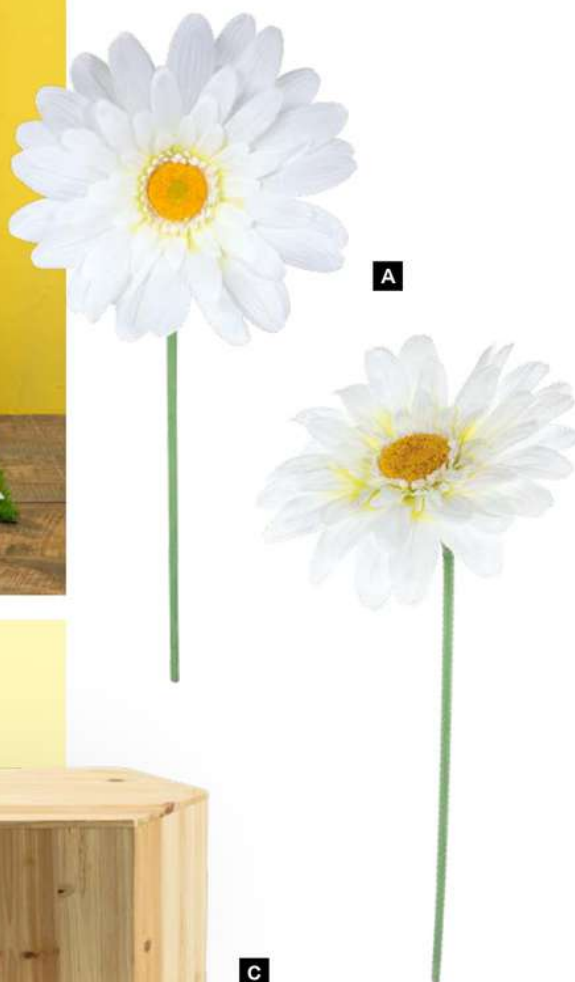

1. **A Marguerite**
   2 parties, soie artificielle, fleur Ø 30cm
   100cm
   7363804 blanc
   pièce
2. 2 parties, soie artificielle, fleur Ø 50cm
   150cm
   7363805 blanc
   pièce

1. **B Fleurs à éparpiller**
   textile, 72 pcs./sachet
   5 cm Ø
   8000303 blanc/jaune
   sachet

1. **C Podium**
   à 6 angles, en bois
   30x26x15cm, 15cm de haut
   7372253 nature
   pièce
2. 30x26x15cm, 30cm de haut
   7372254 nature
   pièce
3. 30x26x15cm, 40cm de haut
   7372255 nature
   pièce