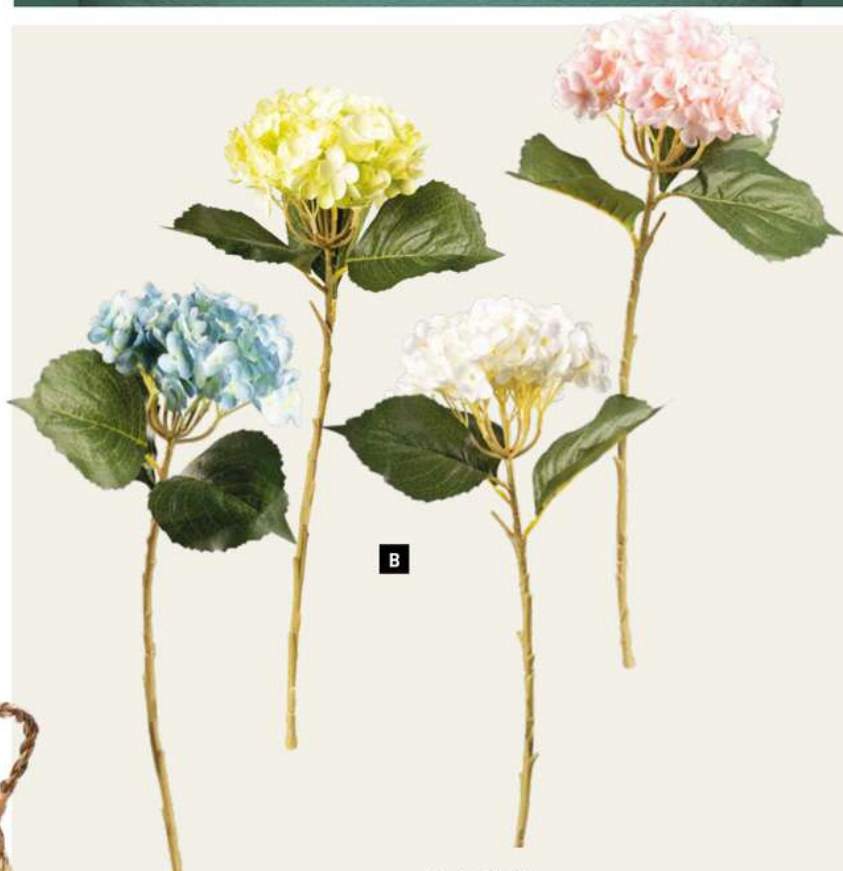

A

A Guirlande d'hortensias
en plastique, flexible, à suspendre
3m
7372077 brun/blanc
7372078 brun/rose
pièce

B

B Branche de cerisier en fleur
en plastique/soie synthétique, flexible
100cm, tige: 47cm
7372086 blanc
7372087 rose
pièce

C

C Branche de cerisier en fleur
en plastique/soie synthétique, flexible
100cm, tige: 55cm
7371186 fuchsia
7371187 rose
7371188 blanc/rose
pièce

A

A Guirlande d'hortensias
en plastique, flexible, à suspendre
3m
7372077 brun/blanc
7372078 brun/rose
pièce

C

B Hortensia sur tige
en plastique/soie synthétique, flexible
50cm, Ø15cm, tige: 32cm
7371160 bleu
7371161 vert
7371162 rose clair
7371163 blanc
pièce

B

C Corbeilles
lot de 2, en algues marines, avec
poignées
M: 27x23cm, L: 32x27cm
7371068 naturel
pièce
7371066 naturel/gris
7371067 naturel/blanc
pièce