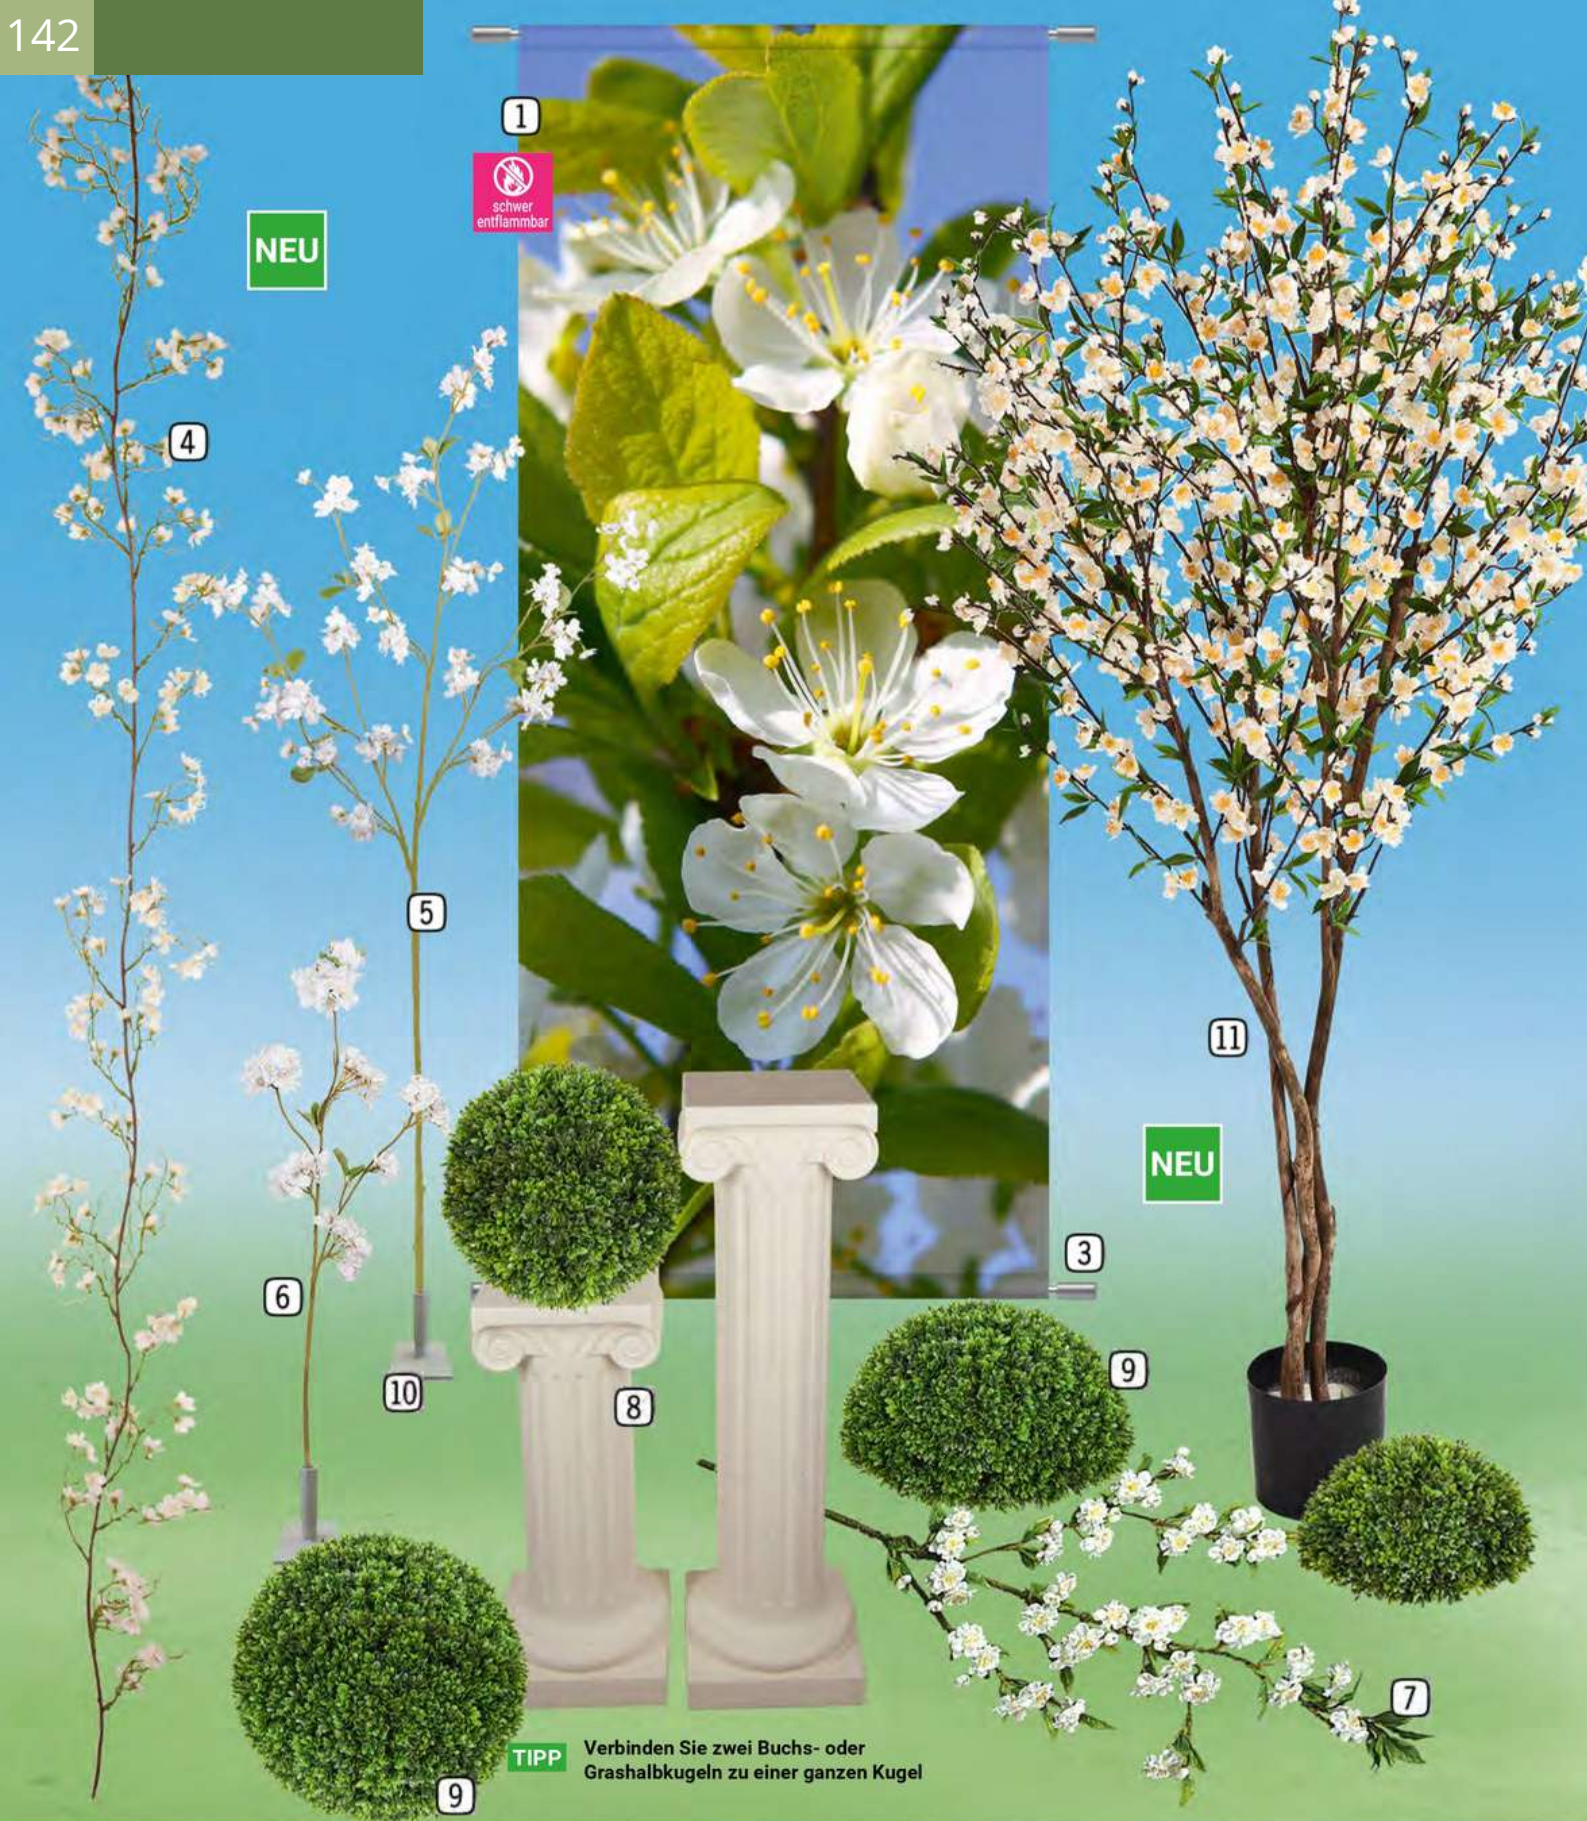

Banner

Polyester, B 75 cm, H 180 cm, Hohlraum oben und unten zum Einführen des Bannerhalters

- ① **683833** Blütenzweig weiß
  ② **683737** Parkbank + Blütenbaum

③ **Bannerhalter Set Metall**
63596 silber, B 88 cm, Ø 2 cm, 2 Stück

④ **Blütengirlande Deluxe**
grün/weiß, Kunststoff, L 180 cm
687483

B1

Blütenzweig Spring

Kunststoff, grün/weiß

- ⑤ **687481** L 126 cm, mit 4 Abzweigungen und vielen Blüten, ca. 60 cm breit
  ⑥ **687479** L 80 cm, mit 3 Abzweigungen und vielen Blüten, ca. 30 cm breit

⑦ **Kirschblütenast**
weiß, Kunststoff, knorriger Ast
74478 L 125 cm

⑧ Säule Kunststoff

Kunststoff, Podest oben 25x28cm, unten 29x30cm

1. **86102** B 30 cm, H 70 cm, Ø 18 cm
   86103 B 30 cm, H 100 cm, Ø 18 cm

⑨ Buchs Halbkugel Kunststoff

2 Halbkugeln als Kugel zusammensteckbar

1. **687062** H 16 cm, Ø 32 cm
   687063 H 20,5 cm, Ø 41 cm

⑩ Metallständer Rohr

silber, Metall, H 12 cm, Ø 2 cm, Metallstandrohr mit Stellschraube, Fuß 10 x 10 cm

60010

TIPP Verbinden Sie zwei Buchs- oder Grashalbkugeln zu einer ganzen Kugel