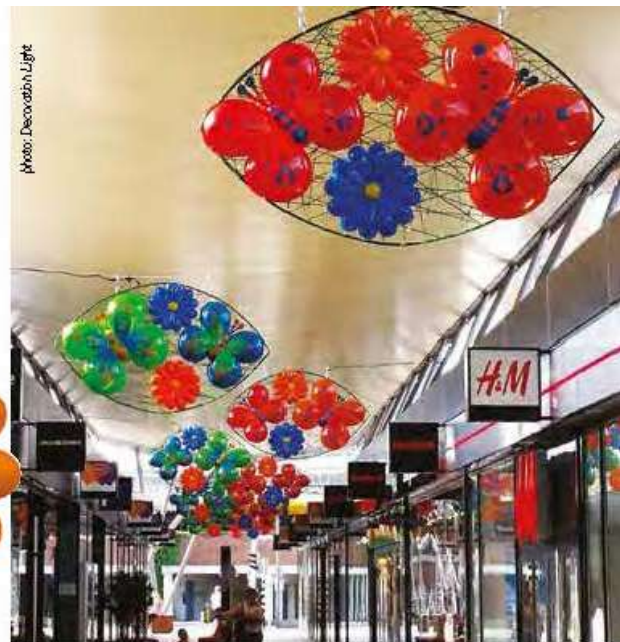

Photo: Decorab'n Light