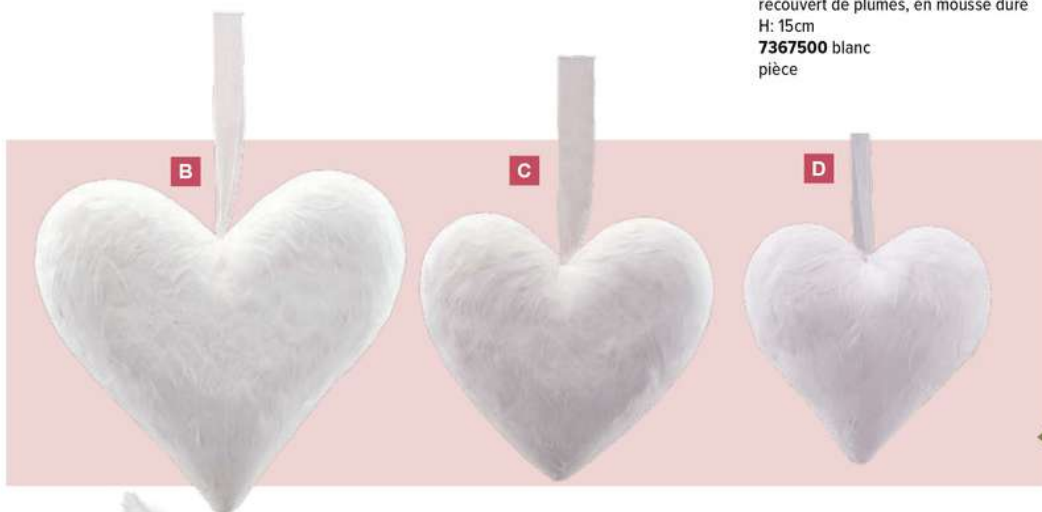

A Guirlande de roses

en plastique, flexible, à suspendre
3m
7372081 brun/blanc
pièce

B Coeur avec cintre

recouvert de plumes, en mousse dure
H: 32cm
7367496 blanc
pièce

C Coeur avec cintre

recouvert de plumes, en mousse dure
H: 21cm
7367498 blanc
pièce

D Coeur avec cintre

recouvert de plumes, en mousse dure
H: 15cm
7367500 blanc
pièce