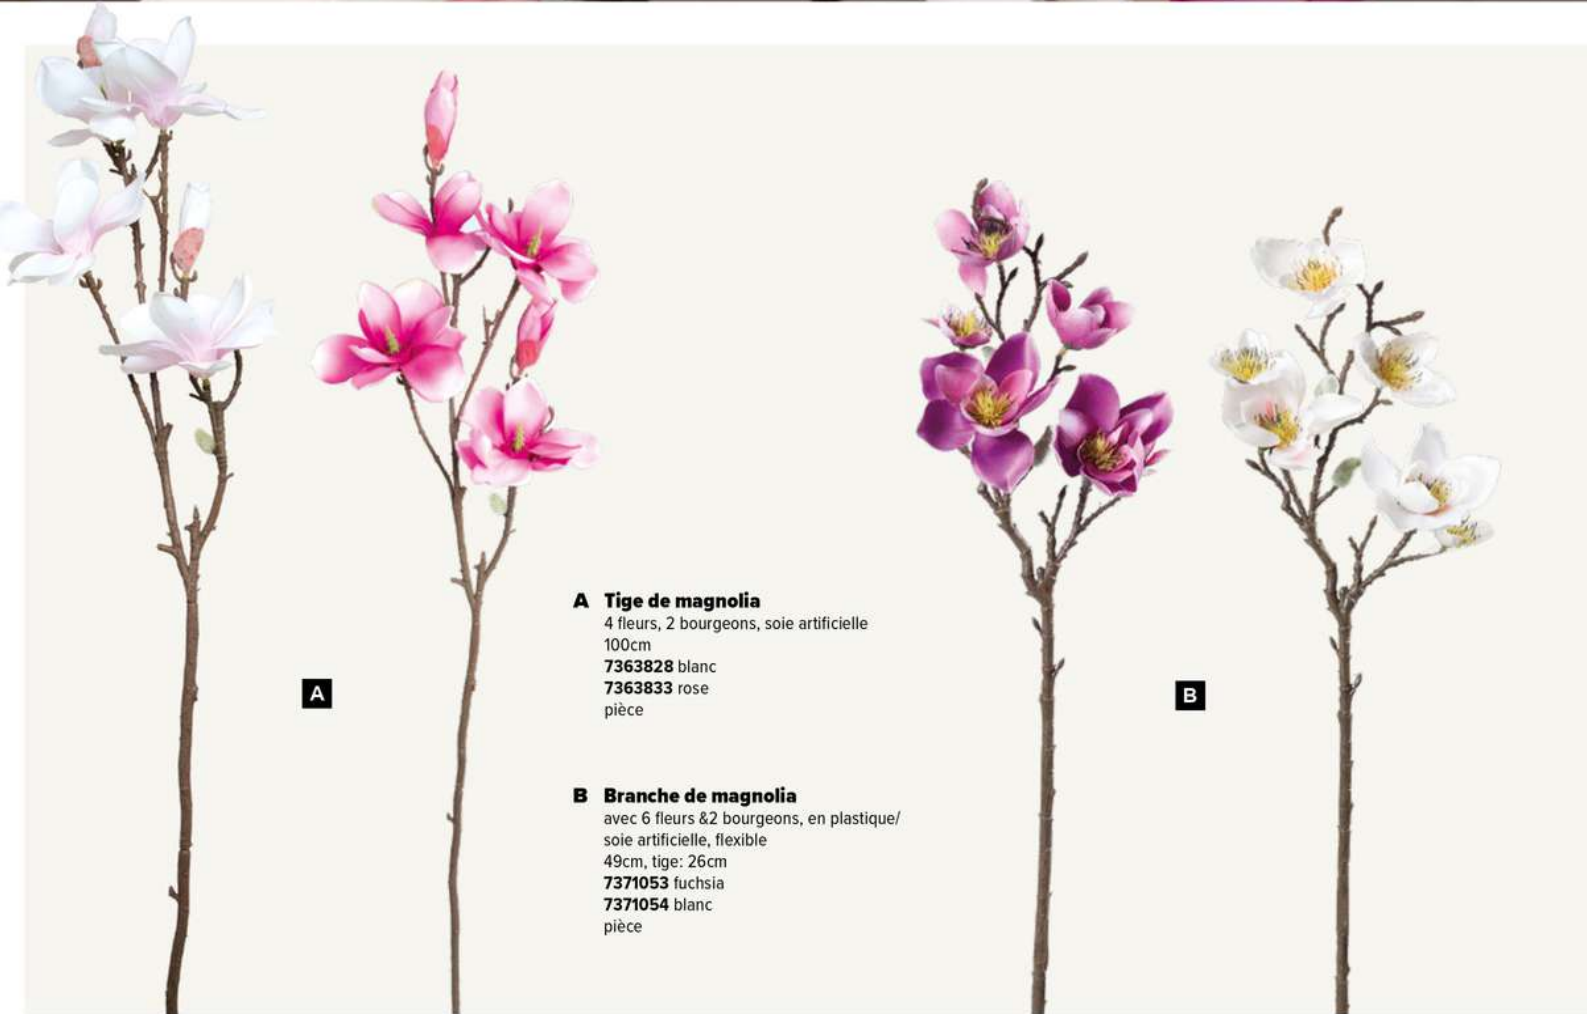

E Disque en bois

2pcs./filet
Ø 20x3cm
7361788 nature
filet

F

F Disque en bois

2pcs./filet
25x3cm
7361789 nature
filet

A

A Tige de magnolia

4 fleurs, 2 bourgeons, soie artificielle
100cm
7363828 blanc
7363833 rose
pièce