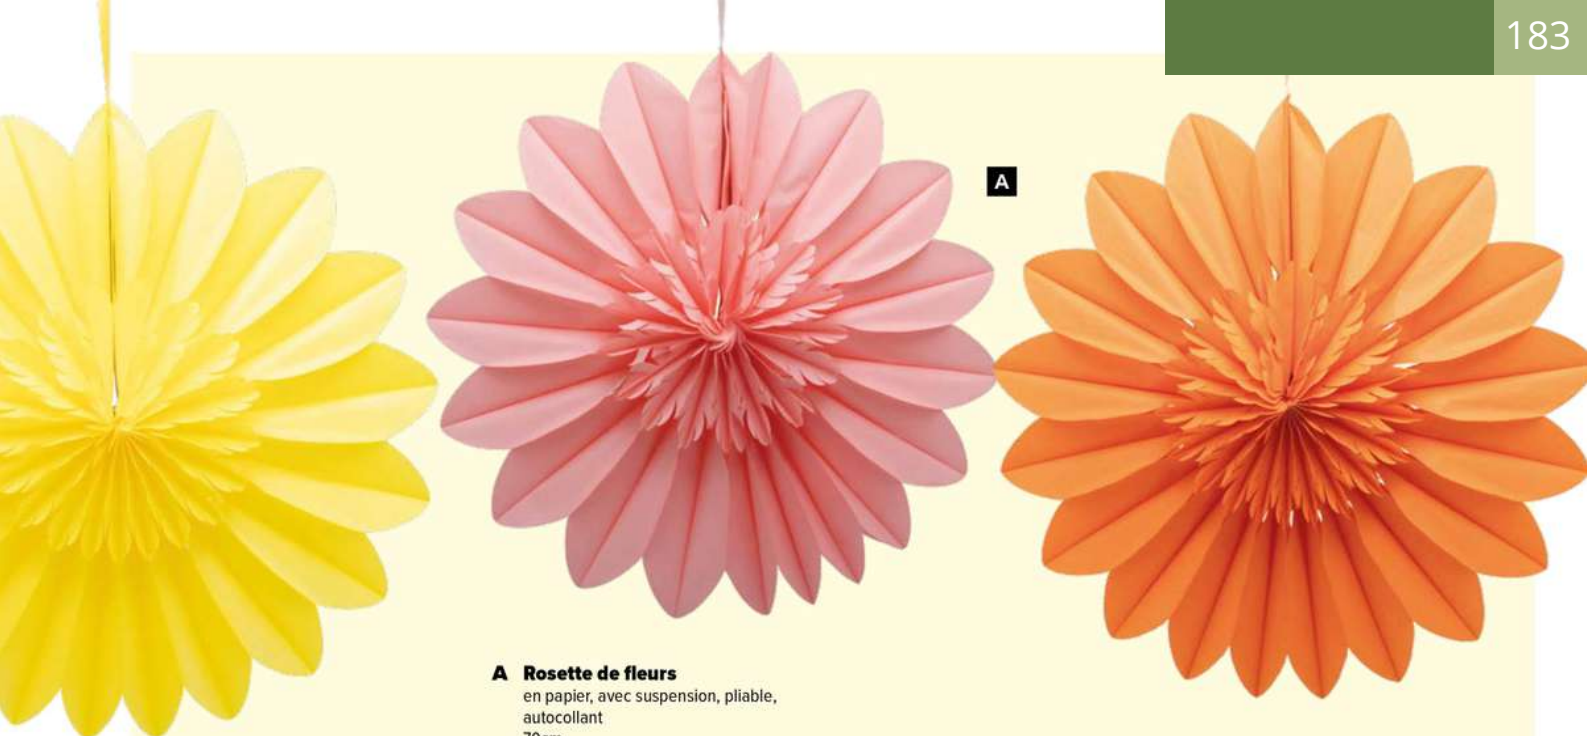

A

A Rosette de fleurs

en papier, avec suspension, pliable,
autocollant
70cm
7370906 jaune
7370907 rose
7370908 orange
pièce