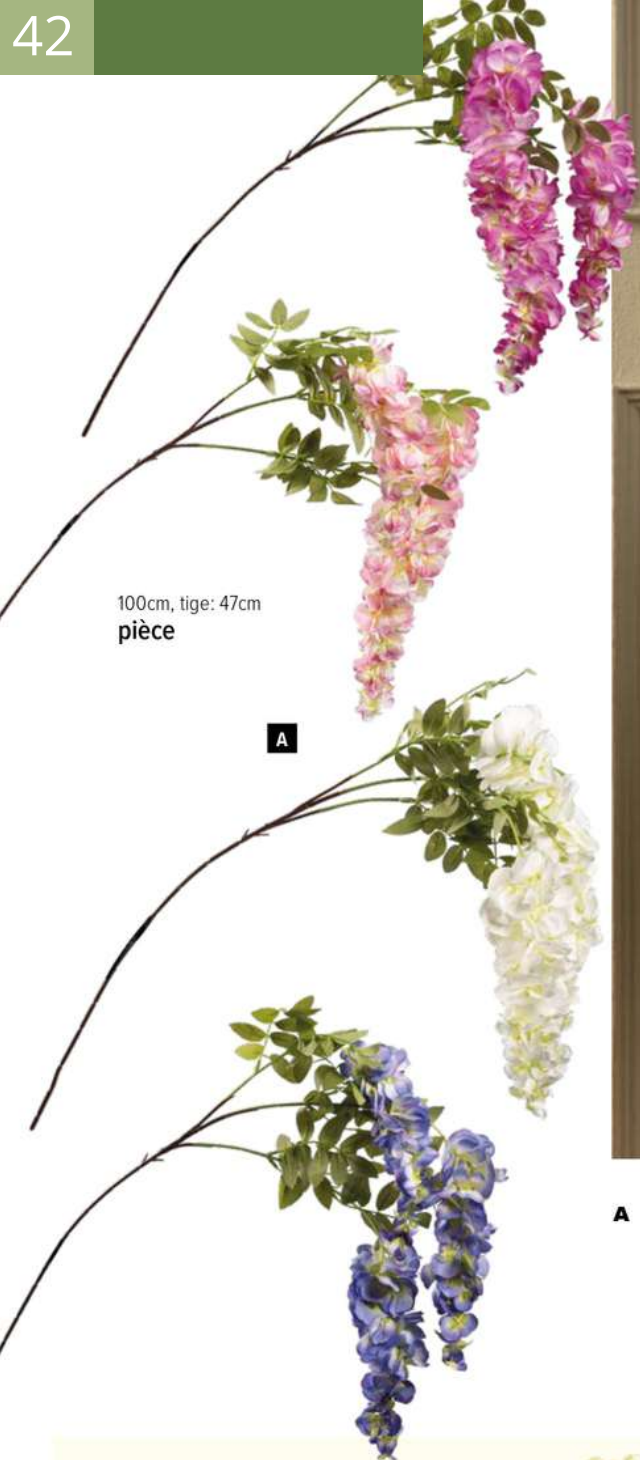

7370058 blanc/vert

7370059 violet/vert

pièce

100cm, tige: 47cm
pièce

A

A Branche de cytise

3-fois., flexible
100cm, tige: 47cm
7371130 blanc/vert
7371143 rose/vert
7371144 rose/vert
7371145 bleu/vert
pièce

B Hortensia sur tige