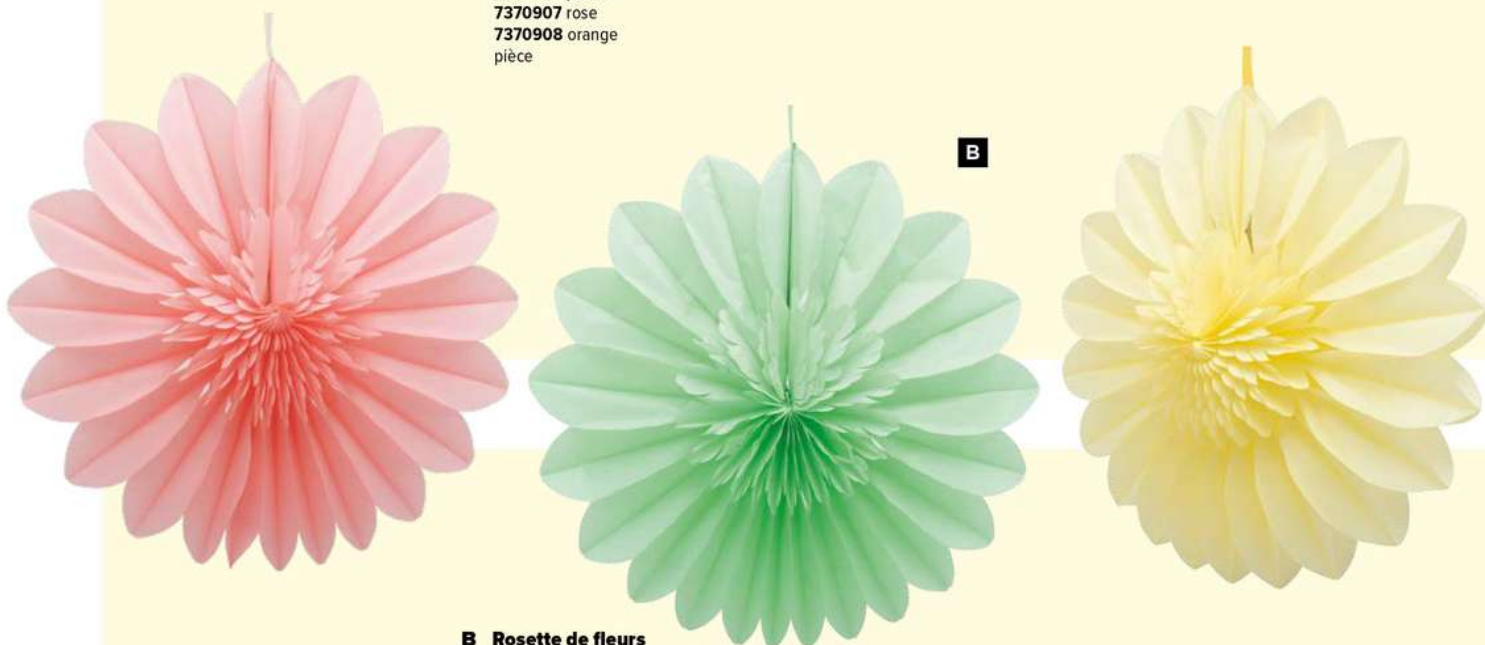

C Fleur de gerbera
8x, plastique
fleur Ø 17cm
7362366 multicolore
sachet

A

A Rosette de fleurs

en papier, avec suspension, pliable,
autocollant
70cm
7370906 jaune
7370907 rose
7370908 orange
pièce

B

B Rosette de fleurs