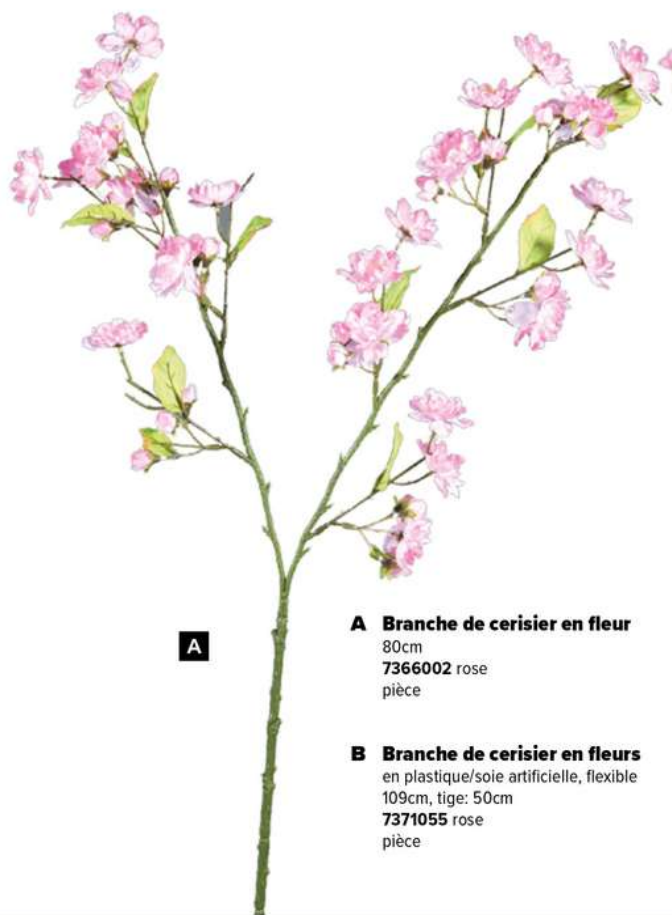

A

A Branche de cerisier en fleur

80cm
7366002 rose
pièce