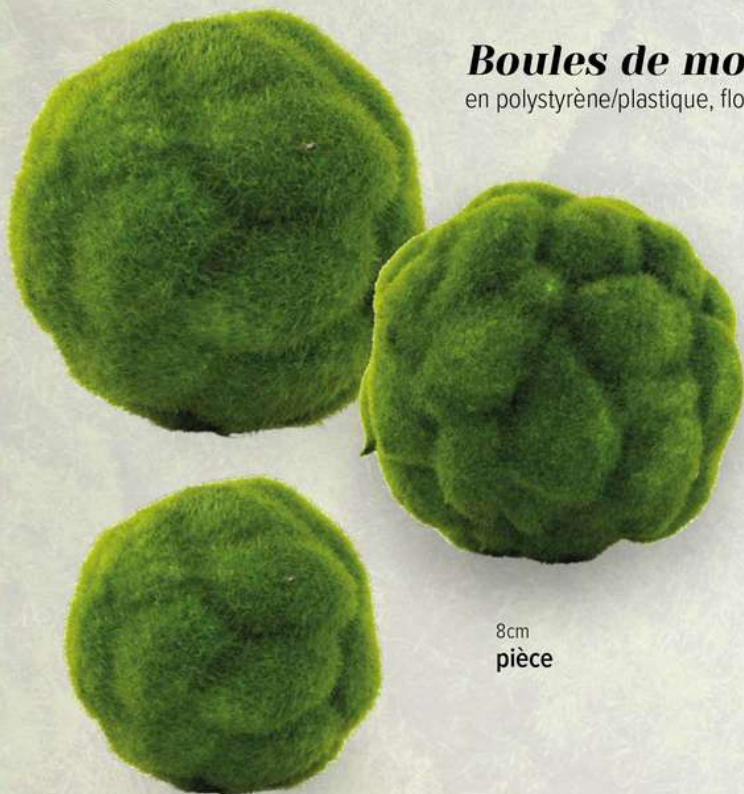

15cm
pièce

Boules de mousse

en polystyrène/plastique, floqué

B

100x30cm, épaisseur: 2cm
pièce

A Boules de mousse
en polystyrène/plastique, floqué
10cm
7371479 vert
pièce

15cm
7371480 vert
pièce

8cm
7371478 vert
pièce