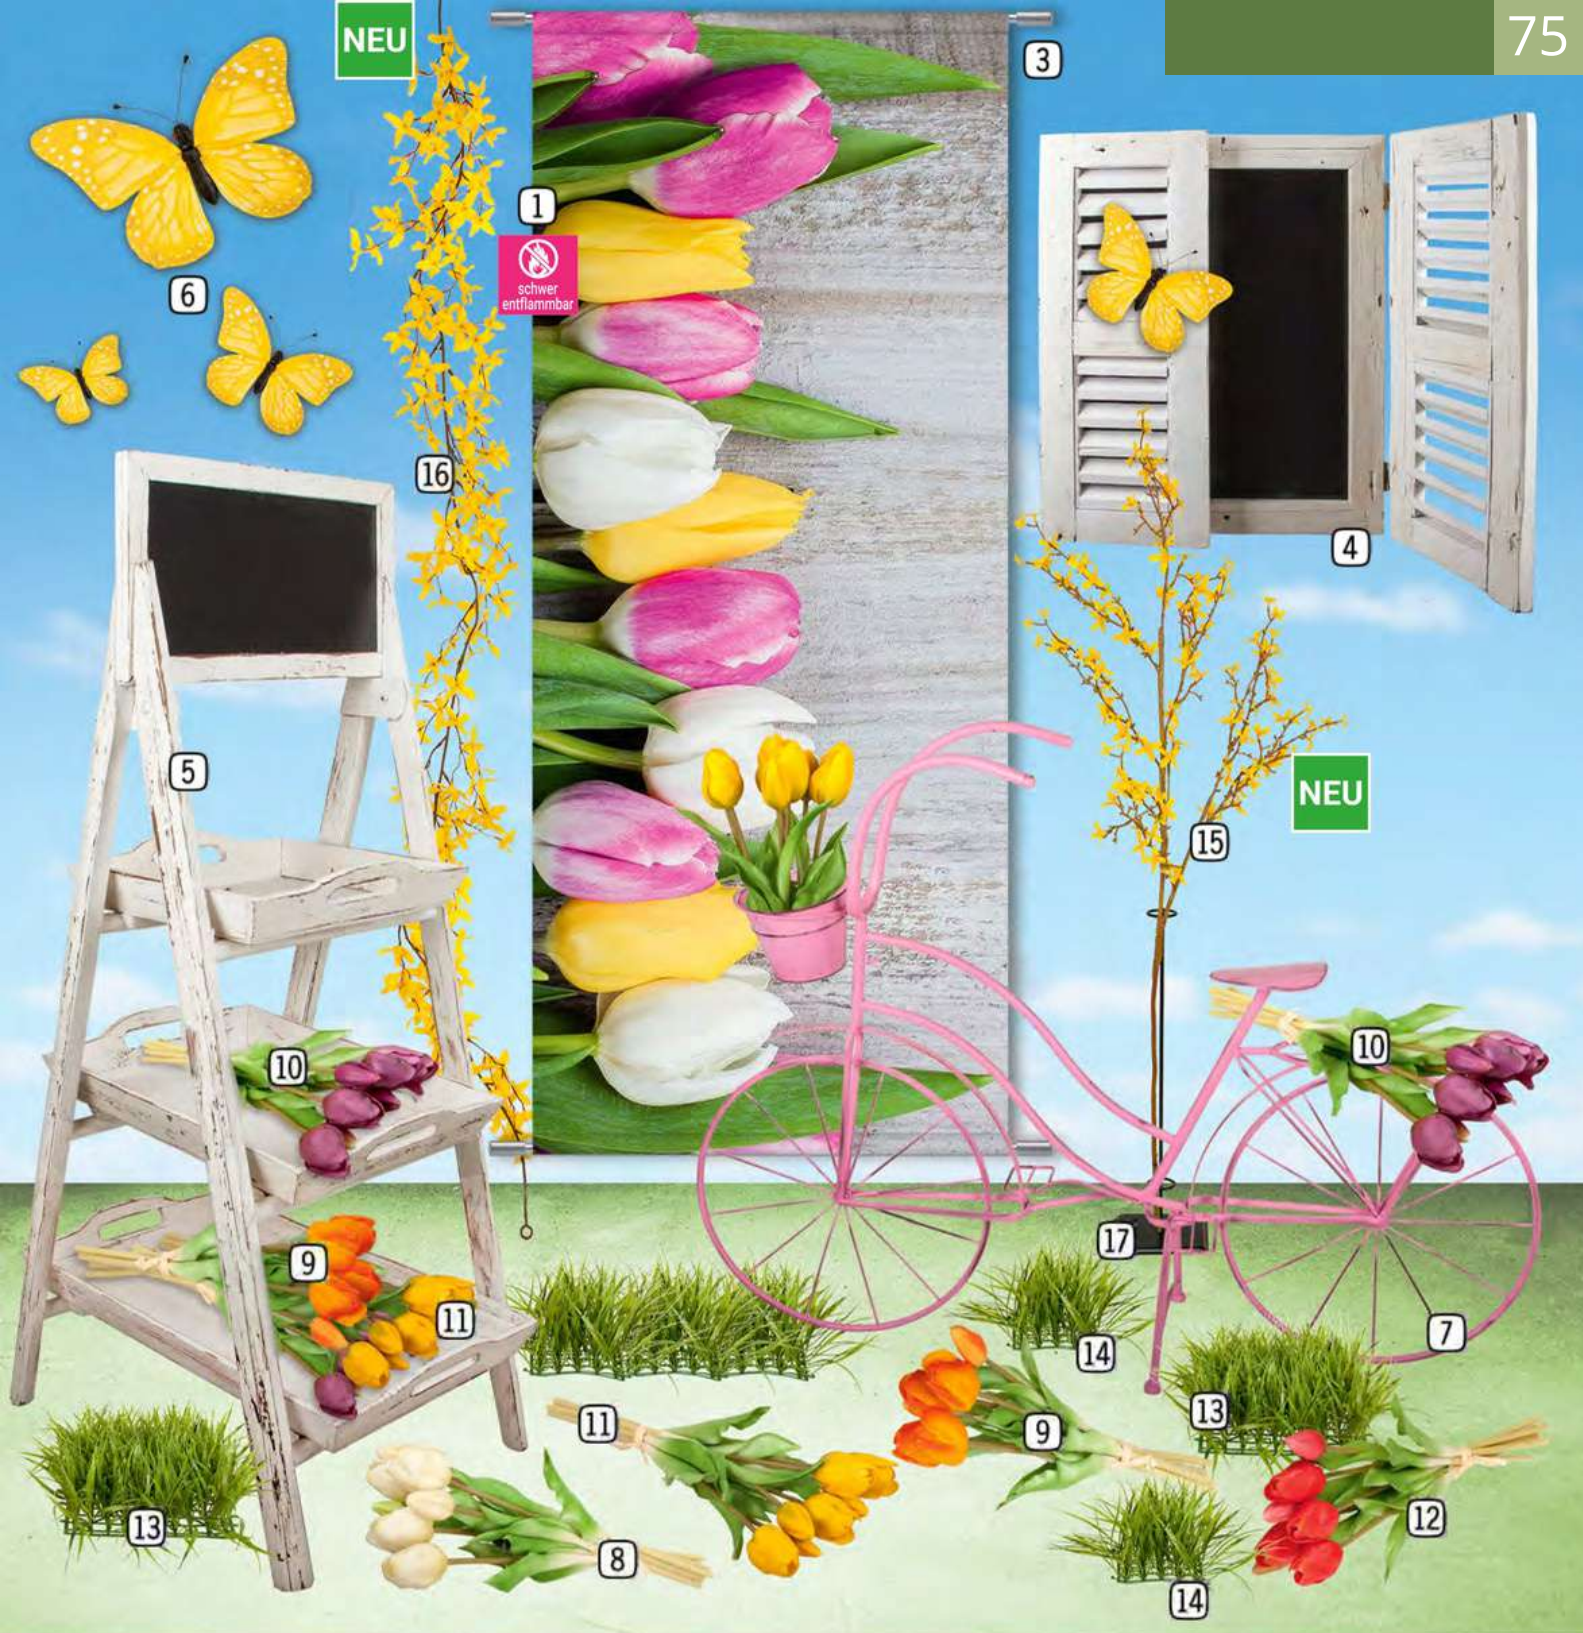

Banner

B1

Polyester, B 75 cm, H 180 cm, Hohlsaum oben und unten zum Einführen des Bannerhalters

- ① 683975 Tulpen Deluxe
  ② 683741 Tulpenmeer

3 Bannerhalter Set Metall

SET

silber, B 88 cm, Ø 2 cm, 2 Stück
63596

4 Holzfenster mit Kreidetafel

weiß, Holz/MDF, B 112 cm, H 70 cm, T 3 cm, schwarze Schreiftafel 44x58 cm, Fenster B56 cm, Rollladen je B27,5 cm, mit Aufhängung
687839

5 Marktständer mit 3 Tablett

SPED

weiß-vintage, Holz, B 49 cm, H 120 cm, T 63 cm, 3 Tablett 63x41/50x41/34x41cm ca.6cm hoch, Kreidetafel 42x18cm beidseitig
687853

6 Schmetterling PVC

gelb, PVC/Styrofoam, auf Draht

1. 685245 B 20 cm, H 15 cm
   685246 B 30 cm, H 22 cm
   685247 B 50 cm, H 35 cm
   685248 B 80 cm, H 60 cm

7 Fahrrad Metall Deko XL

XL

rosa, Metall, B 23 cm, H 82 cm, L 113 cm
21472

Tulpenstrauß x7 hochwertig

H 38 cm, Ø 20 cm, mit 7 Blüten (4 offen/3 zu)

- ⑧ 685725 weiß
  ⑨ 685726 orange
  ⑩ 685727 lila
  ⑪ 685728 gelb
  ⑫ 685729 rot

13 Grasplatte langes Gras

B 26 cm, H 15 cm, L 26 cm, oben ca.40 x 40 cm
687069

14 Grasplatte langes Gras

B 13 cm, H 15 cm, L 13 cm, oben ca.24 x 24 cm
687070

15 Forsythienzweig groß

Kunststoff, B 50 cm, L 120 cm
685661 braun/gelb

16 Forsythiengirlande

braun/gelb, Kunststoff, L 180 cm
685660

17 Metallständer Flower

schwarz, H 51 cm, Ø 4 cm, Platte 18 x 18 cm
682250