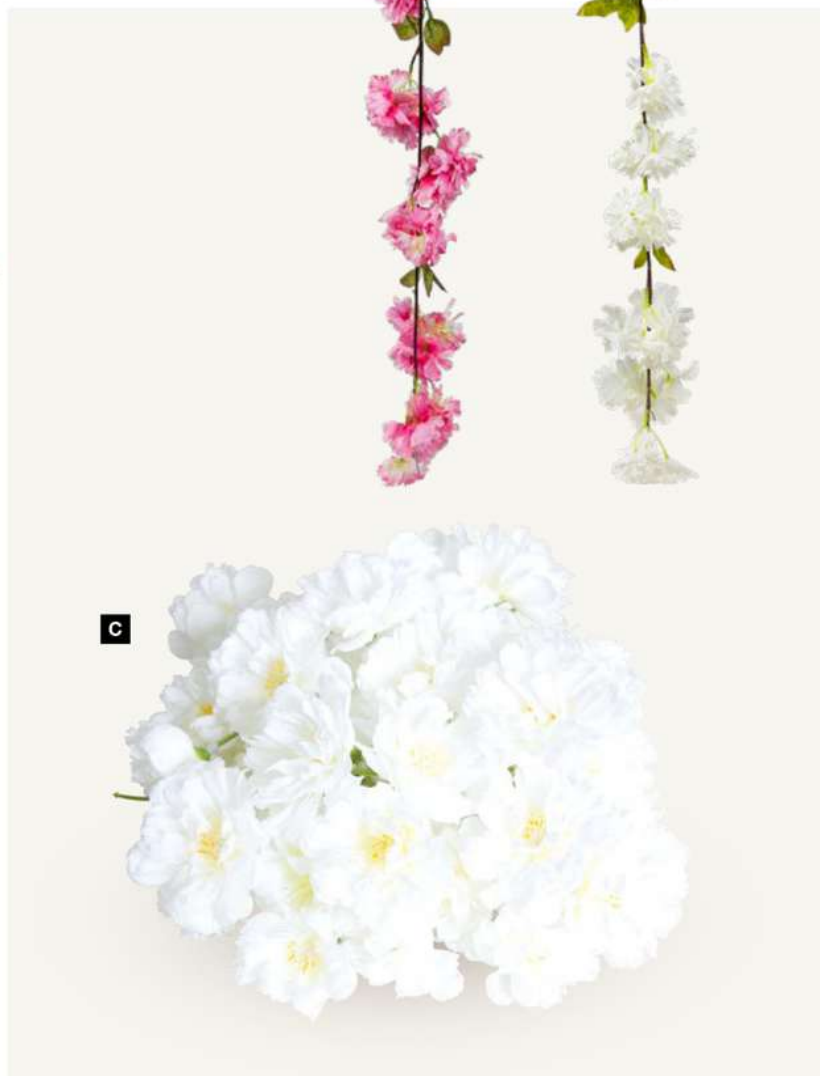

7372085 blanc

pièce

B Branche de cerisier en fleur

en plastique/soie synthétique, flexible

100cm, tige: 47cm

7372086 blanc

7372087 rose

pièce

C Fleur de cerisier

72pcs./sachet, soie artificielle

Ø 4cm

7363827 blanc

sachet

A Guirlande de fleurs de cerisier

L: 180cm
7368954 rose
 pièce

en soie artificielle/palstique
 180cm
7370132 vert/blanc
 pièce