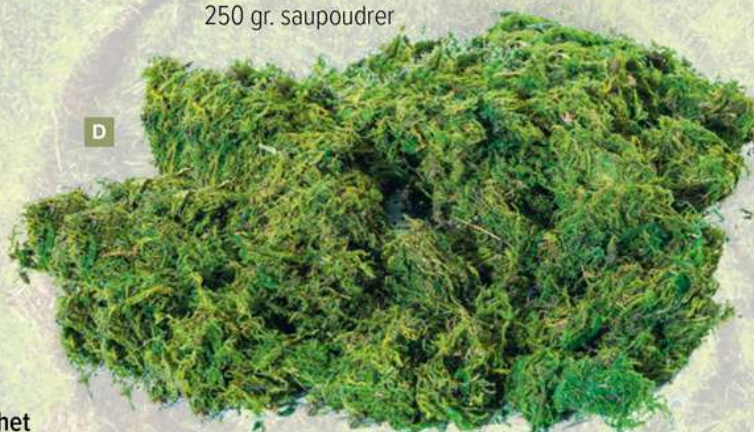

C Tapis de mousse
en plastique, floqué
30x30cm, épaisseur: 2cm
7371481 vert
pièce

Mousse en sachet
250 gr. saupoudrer

D