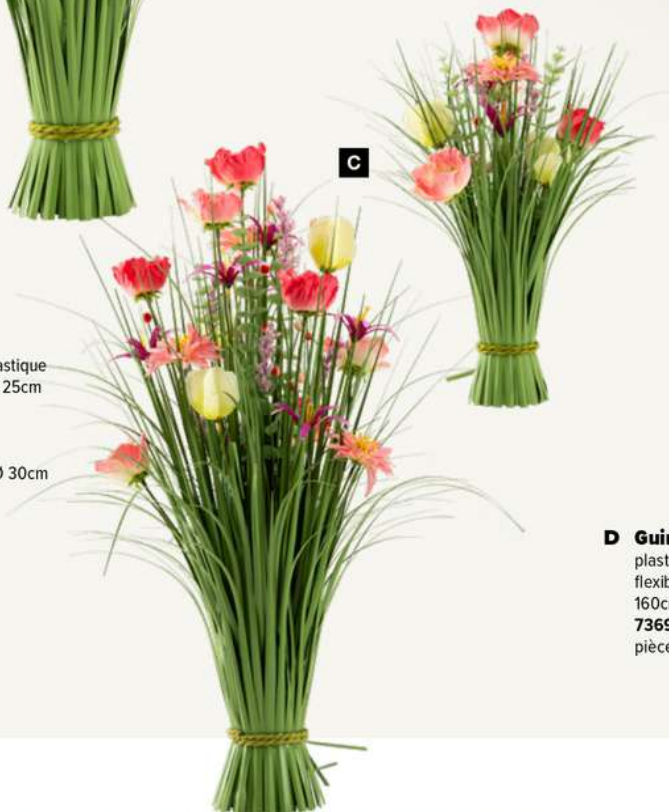

*Verdure
et plantes
champêtres*

A

A Botte d'herbe

avec fleurs printanières, en plastique
45cm, pied: Ø 8cm, largeur: Ø 25cm
7372065 coloré
pièce

70cm, pied: Ø 10cm, largeur: Ø 30cm
7372064 multicolore
pièce

B Couronne de fleurs

en branches de bois/soie
artificielle, plastique, décoré d'un côté, Ø
intérieur 36cm
Ø 60cm
7369985 coloré
pièce

B

C

C Botte d'herbe

avec fleurs printanières, en plastique
45cm, pied: Ø 8cm, largeur: Ø 25cm
7372067 vert/rose
pièce

70cm, pied: Ø 10cm, largeur: Ø 30cm
7372066 vert/rose
pièce

D

D Guirlande de fleur

plastique/soie artificielle, unilatéral,
flexible
160cm
7369986 coloré
pièce

A

A Bouquet d'herbe, avec fleurs
printanières, en plastique/soie artificielle
45x25cm
7369866 vert/rose
pièce