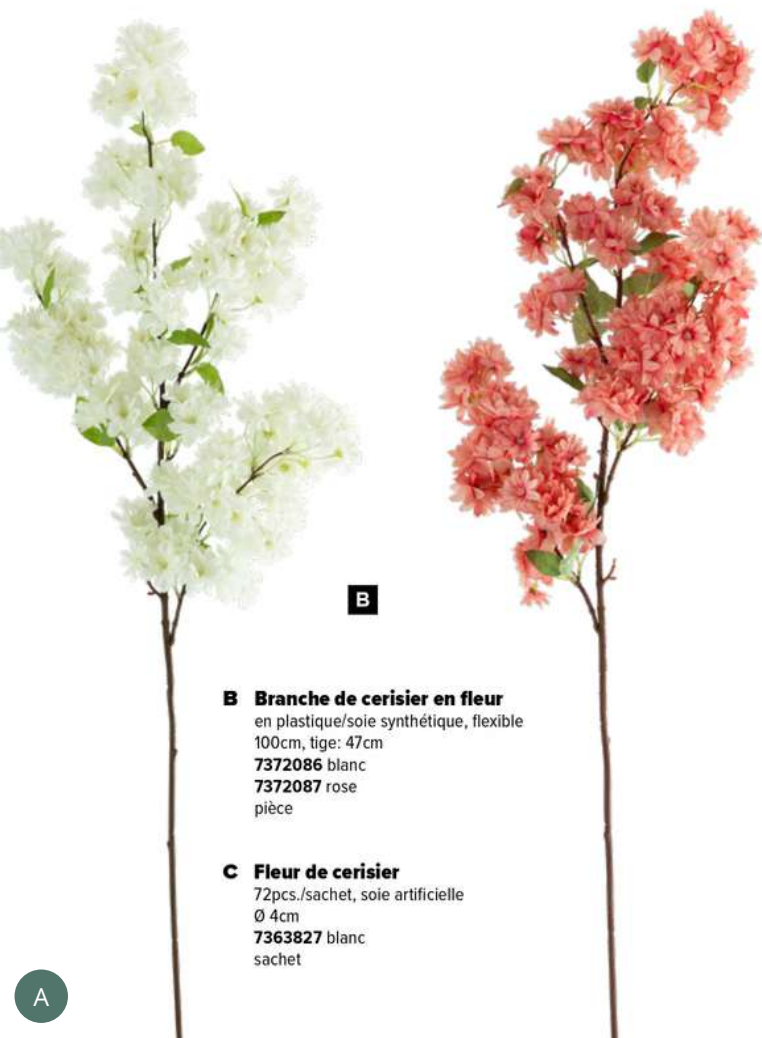

A Guirlande de fleurs de cerisier

en plastique/soie synthétique

170cm

7372084 rose

7372085 blanc

pièce

B Branche de cerisier en fleur

en plastique/soie synthétique, flexible

100cm, tige: 47cm

7372086 blanc

7372087 rose

pièce

C Fleur de cerisier

72pcs./sachet, soie artificielle

Ø 4cm

7363827 blanc

sachet