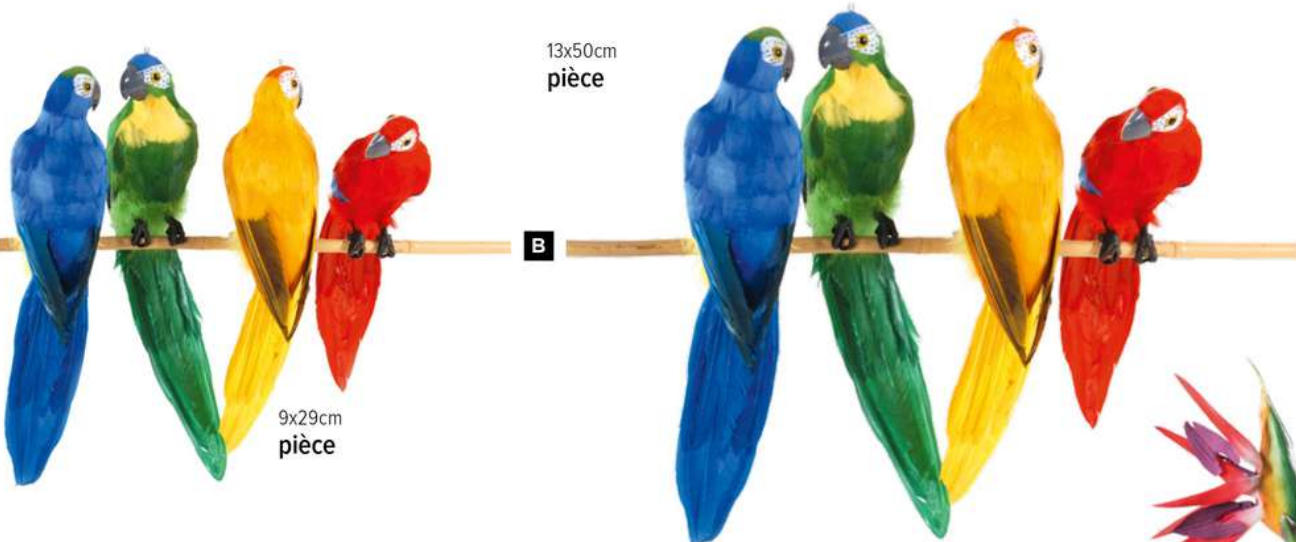

B Perroquet

assorti couleurs, polystyrène, avec plumes
9x29cm
7313055 coloré
pièce

13x50cm
7313056 coloré
pièce

C Strelitzia

en plastique, flexible
80cm, tige: 62cm
7371194 multicolor
pièce

A Palmier Phénix