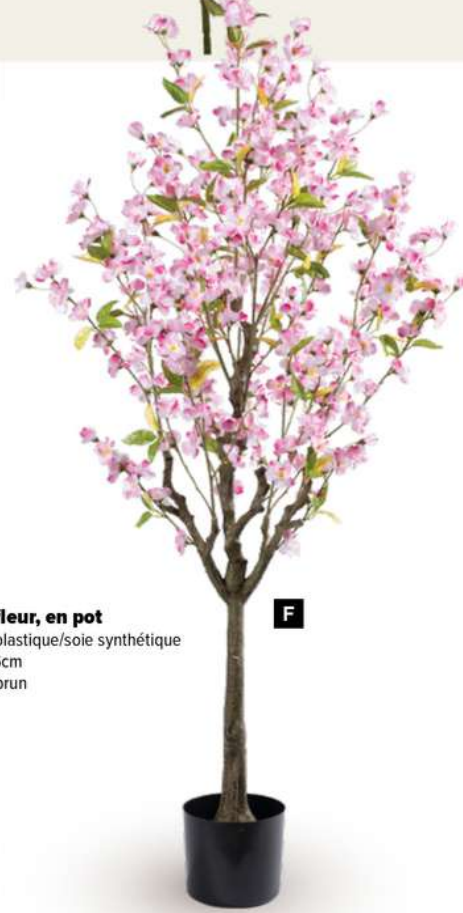

F Cerisier en fleur, en pot

304 fleurs, en plastique/soie synthétique
150cm, pot: Ø16cm
7371140 rose/brun
pièce

F