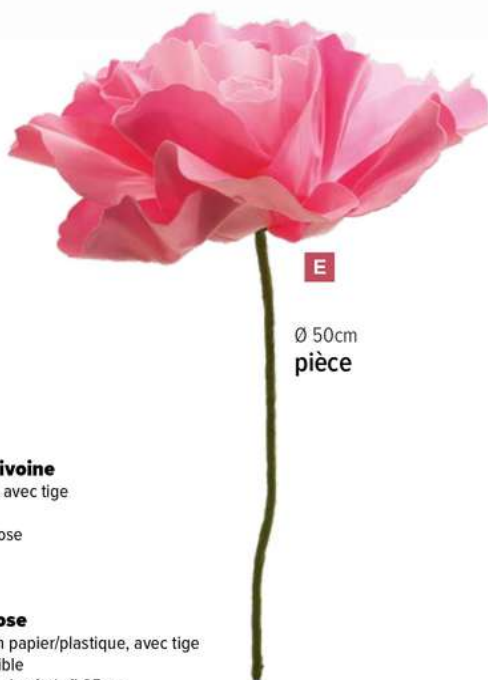

botte

A

B

C

Ø 50cm
pièce

D

A Tête de rose
en papier, avec tige courte
Ø 30cm
7372516 rose
pièce

B Tête de rose
en papier, avec tige courte
Ø 50cm
7372518 rose
pièce

C Rose
en mousse, avec tige
Ø 50cm
7365882 rose
pièce

D Rose
en mousse
Ø 30cm, avec 27cm tige
7372323 rose
pièce

E

Ø 50cm
pièce

E Tête de pivoine
en mousse, avec tige
Ø 50cm
7365886 rose
pièce

F Tête de rose
3-pièces, en papier/plastique, avec tige
160cm, flexible
Ø 50cm, pied métal: Ø 25cm
7372357 rose
pièce